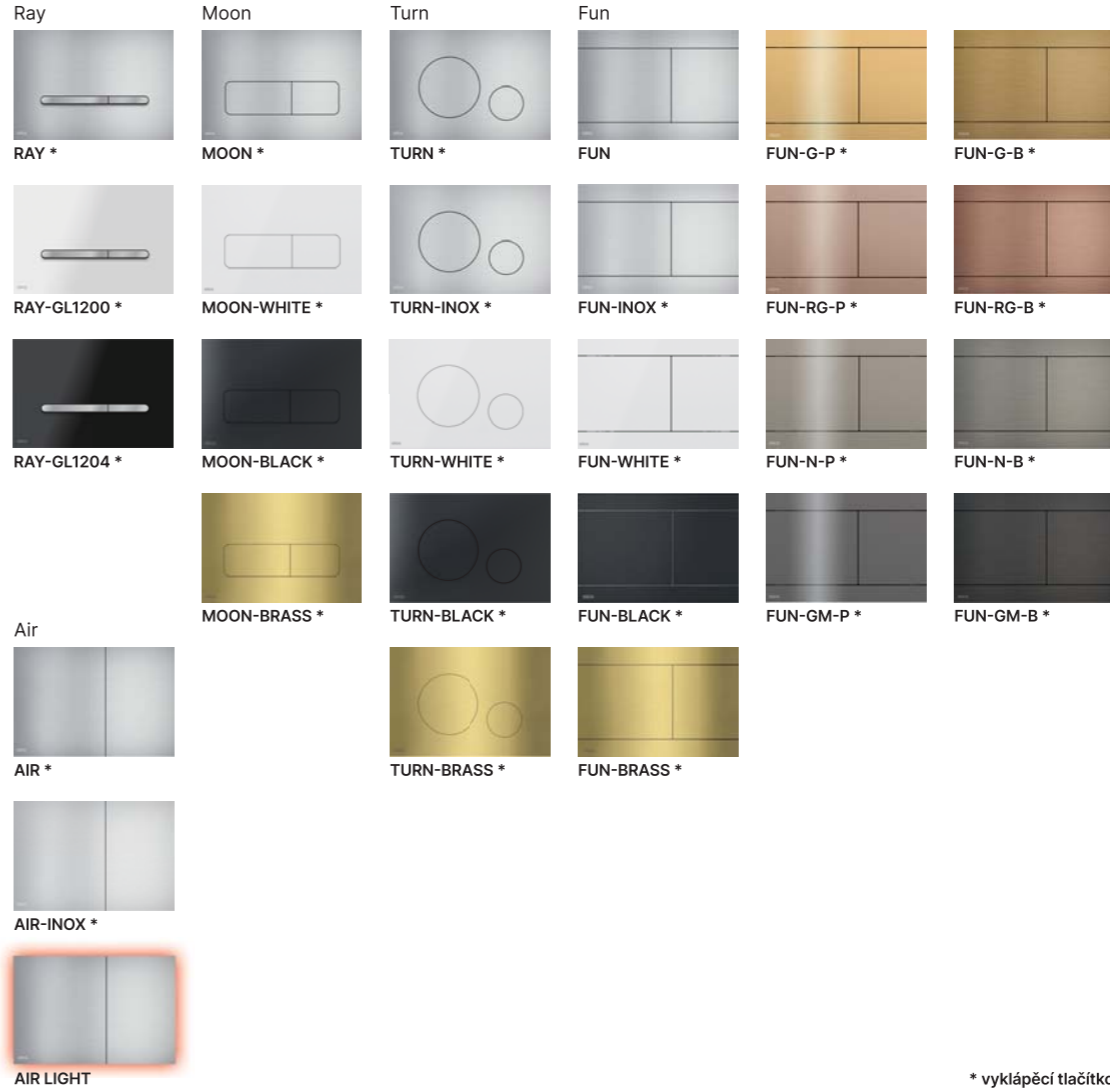

### ODDÁLENÁ SPLACHOVÁNÍ

MPO10

MPO11

MPO12

MPO13

Basic

Thin

Flat