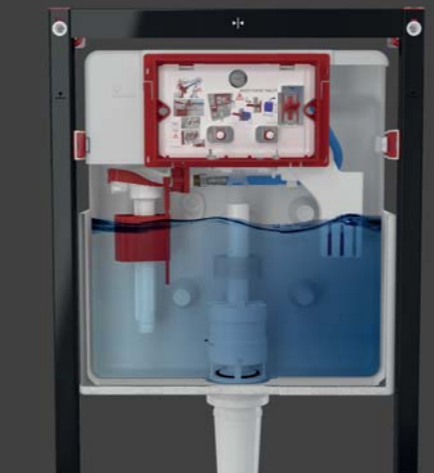

**WC moduly pro  
suchou instalaci**

Představují praktické a estetické řešení pro optimalizaci prostoru v koupelně nebo na toaletě, kde jsou použity sádkartonové příčky.

**Montážní rámy**

Montážní rámy slouží k bezpečné a stabilní instalaci zařizovacích předmětů v koupelně. Rámy jsou navrženy tak, aby usnadnily montáž pisoárů, bidetů, umyvadel a baterií, a zároveň zajistily jejich pevné uchycení.

# Technologie WC modulů

15 let záruka

snadná instalace

25 let dostupnost náhradních dílů

- nádržka z jednoho kusu
- extra rychlý napouštěcí ventil
- systém odvětrávání
- dávkovač WC tablet

Naše široká škála WC modulů vyrobených kompletně v České republice přináší řešení pro každý prostor, ať už jde o malé koupelny nebo velké komerční prostory. Nabízíme špičkovou kvalitu a spolehlivost. Díky spolupráci s instalatéry při vývoji produktů Alca zaručujeme maximální pohodlí a snadnou instalaci.

**Vypouštěcí ventil (A06)**  
Vypouštěcí ventil Alca, společně s napouštěcím ventilem, tvoří klíčový prvek každého WC modulu. Tento ventil nabízí nastavitelné splachování pro velké i malé objemy vody, což umožňuje efektivní a úsporné používání. Díky své spolehlivosti a dlouhé životnosti zajišťuje konzistentní výkon a optimální funkčnost vašeho WC.