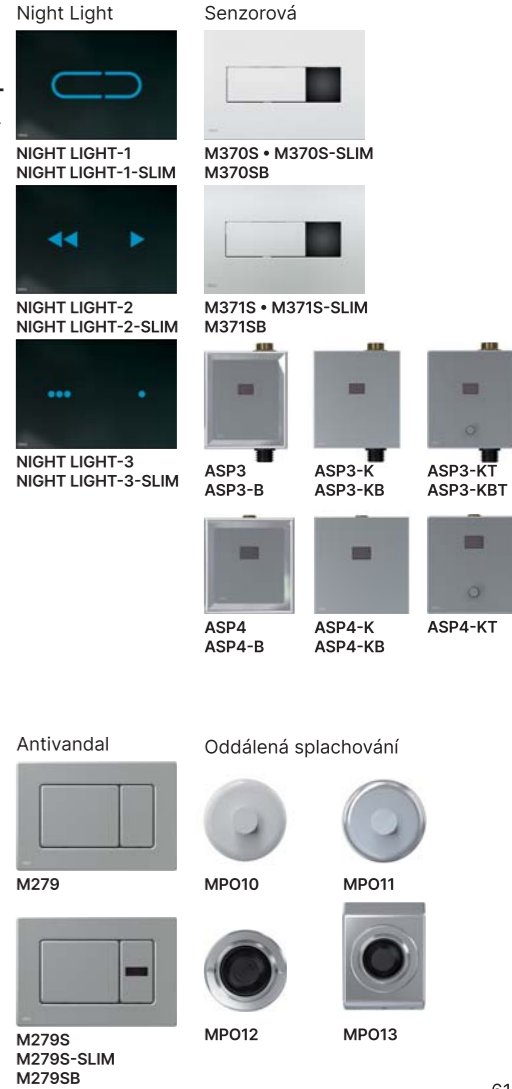

Basic

Thin

Flat

Special

* vyklápěcí tlačítko