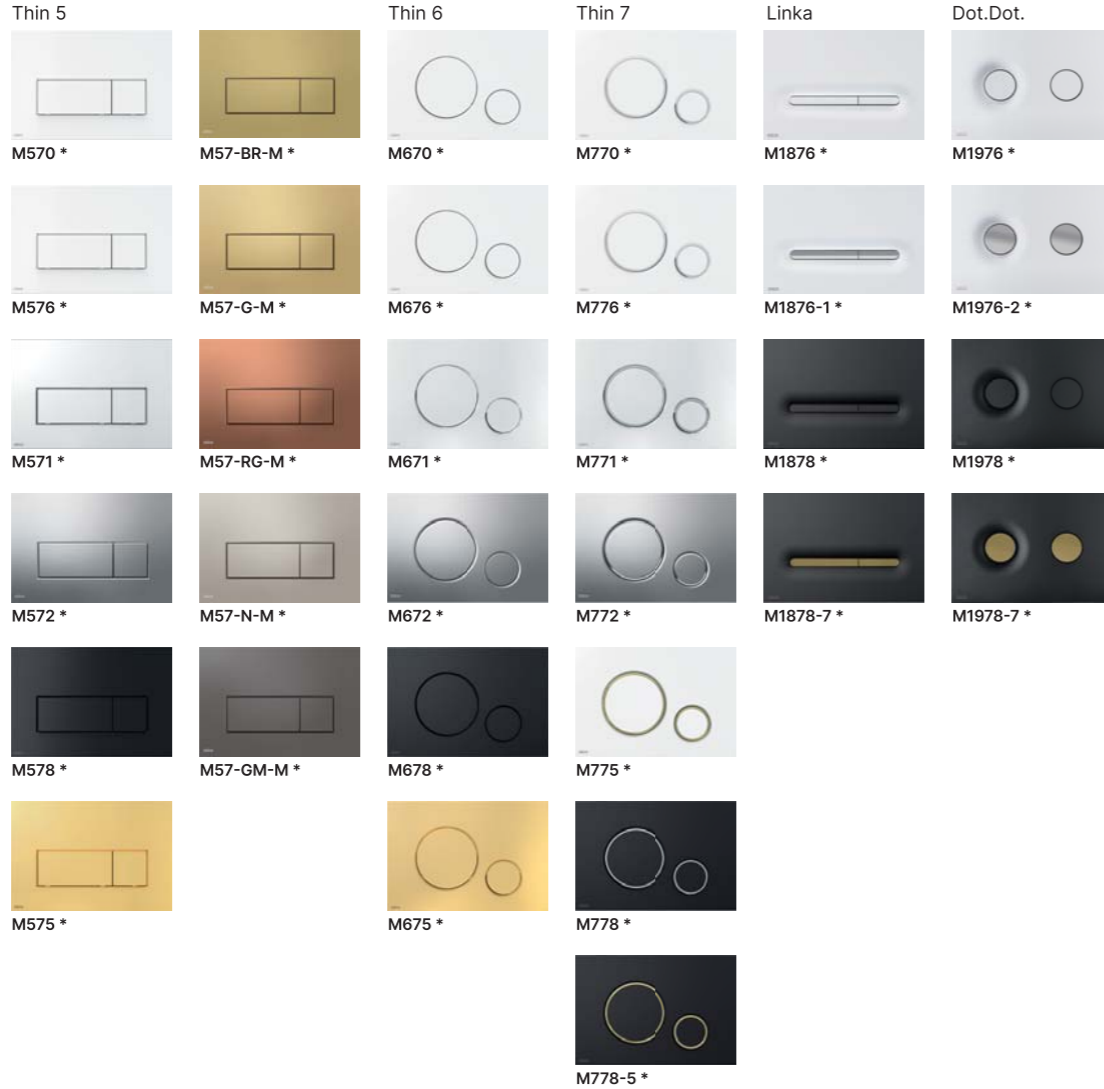

### ANTIVANDAL

M279

M279S • M279SB  
M279S-SLIM

### ODDÁLENÁ SPLACHOVÁNÍ

MPO10

MPO11

MPO12

MPO13

Basic

Thin

Flat