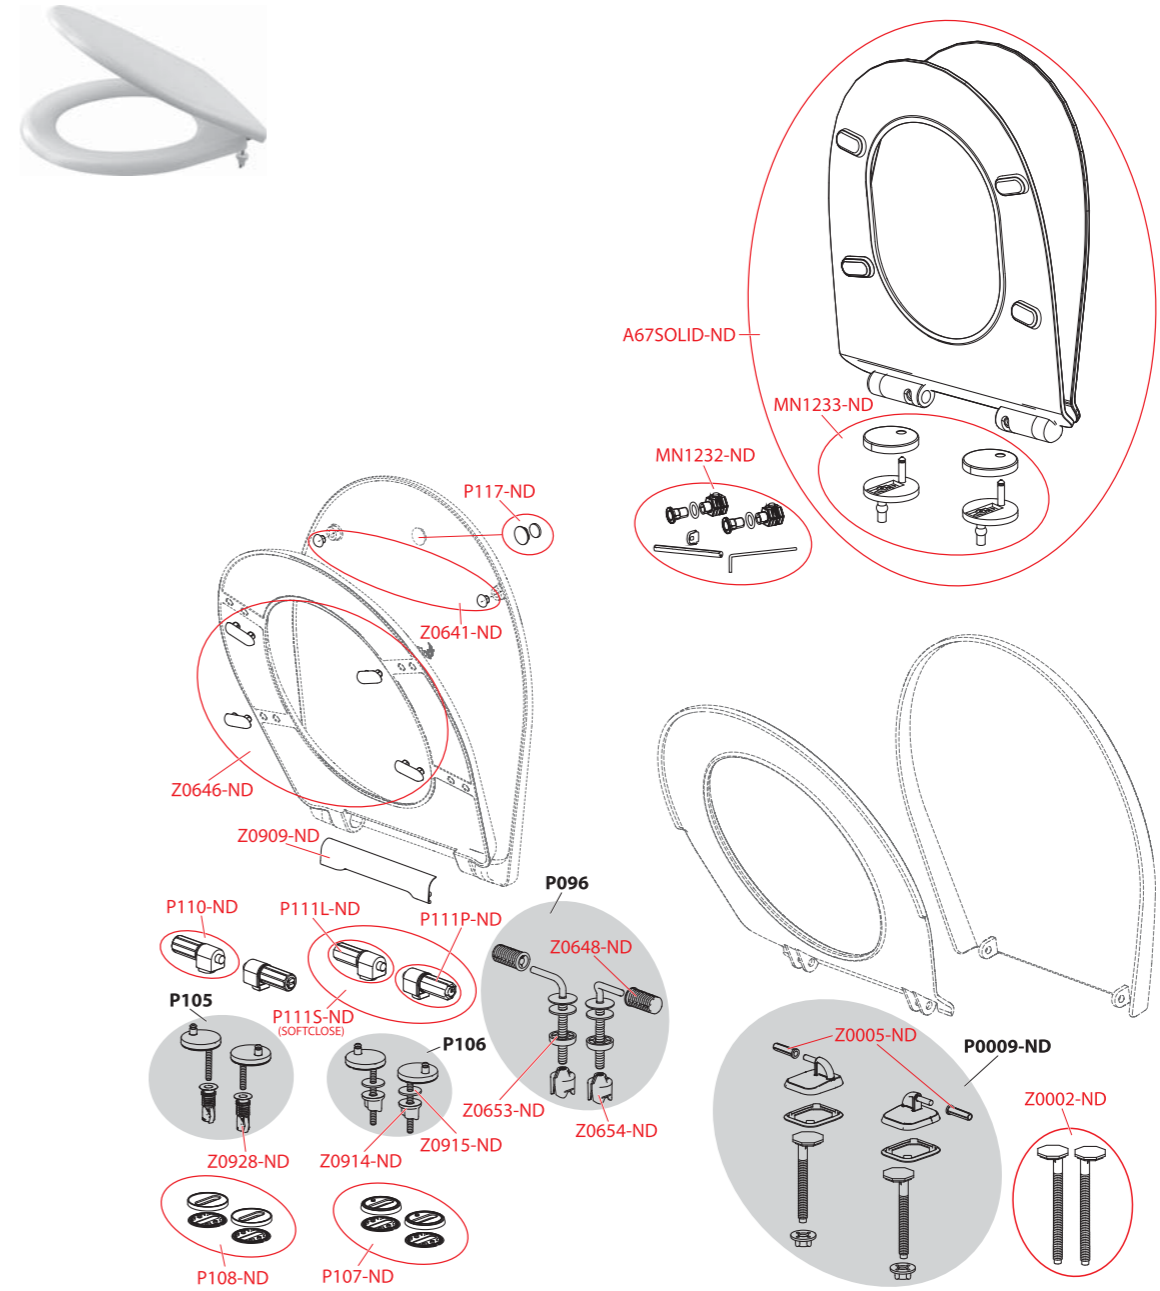

A60, A601, A602, A603, A604, A606, A674S, WC SOLID

Obj. číslo	Popis	Cena
A67SOLID-ND	WC sedátko SLIM SOFTCLOSE, Duro-plast, pro WC SOLID	1 193 Kč
MN1232-ND	Montážní set pro WC SOLID	549 Kč
MN1233-ND	Set pantu k WC Solid	384 Kč
P107-ND	Sada podložek pro panty P097 a P098 a SLIM sedátka	48 Kč
P108-ND	Sada podložek pro panty Z0137B-ND a SLIM sedátka	57 Kč
P110-ND	Mechanismus pantu	169 Kč
P111L-ND	Mechanismus pantu se SOFTCLOSE levý	197 Kč
P111P-ND	Mechanismus pantu se SOFTCLOSE pravý	179 Kč
P111S-ND	Mechanismus pantu se SOFTCLOSE set	363 Kč
P117-ND	Magnet vložky sedátka	74 Kč

Obj. číslo	Popis	Cena
Z0002-ND	Prodloužené šrouby k A60	43 Kč
Z0005-ND	Čep WC sedátka	21 Kč
Z0641-ND	Doraz víka sedátka	37 Kč
Z0646-ND	Doraz sedátka, 4 ks	63 Kč
Z0648-ND	Vložka pantu sedátka	25 Kč
Z0653-ND	Podložka rychloupínací matice	25 Kč
Z0654-ND	Matice rychloupínací	51 Kč
Z0909-ND	Rozpěrka pantu sedátka	98 Kč
Z0914-ND	Matice M6 plastová	33 Kč
Z0915-ND	Podložka 6,4 plastová	19 Kč
Z0928-ND	Hmoždinka M6 WC sedátka	83 Kč