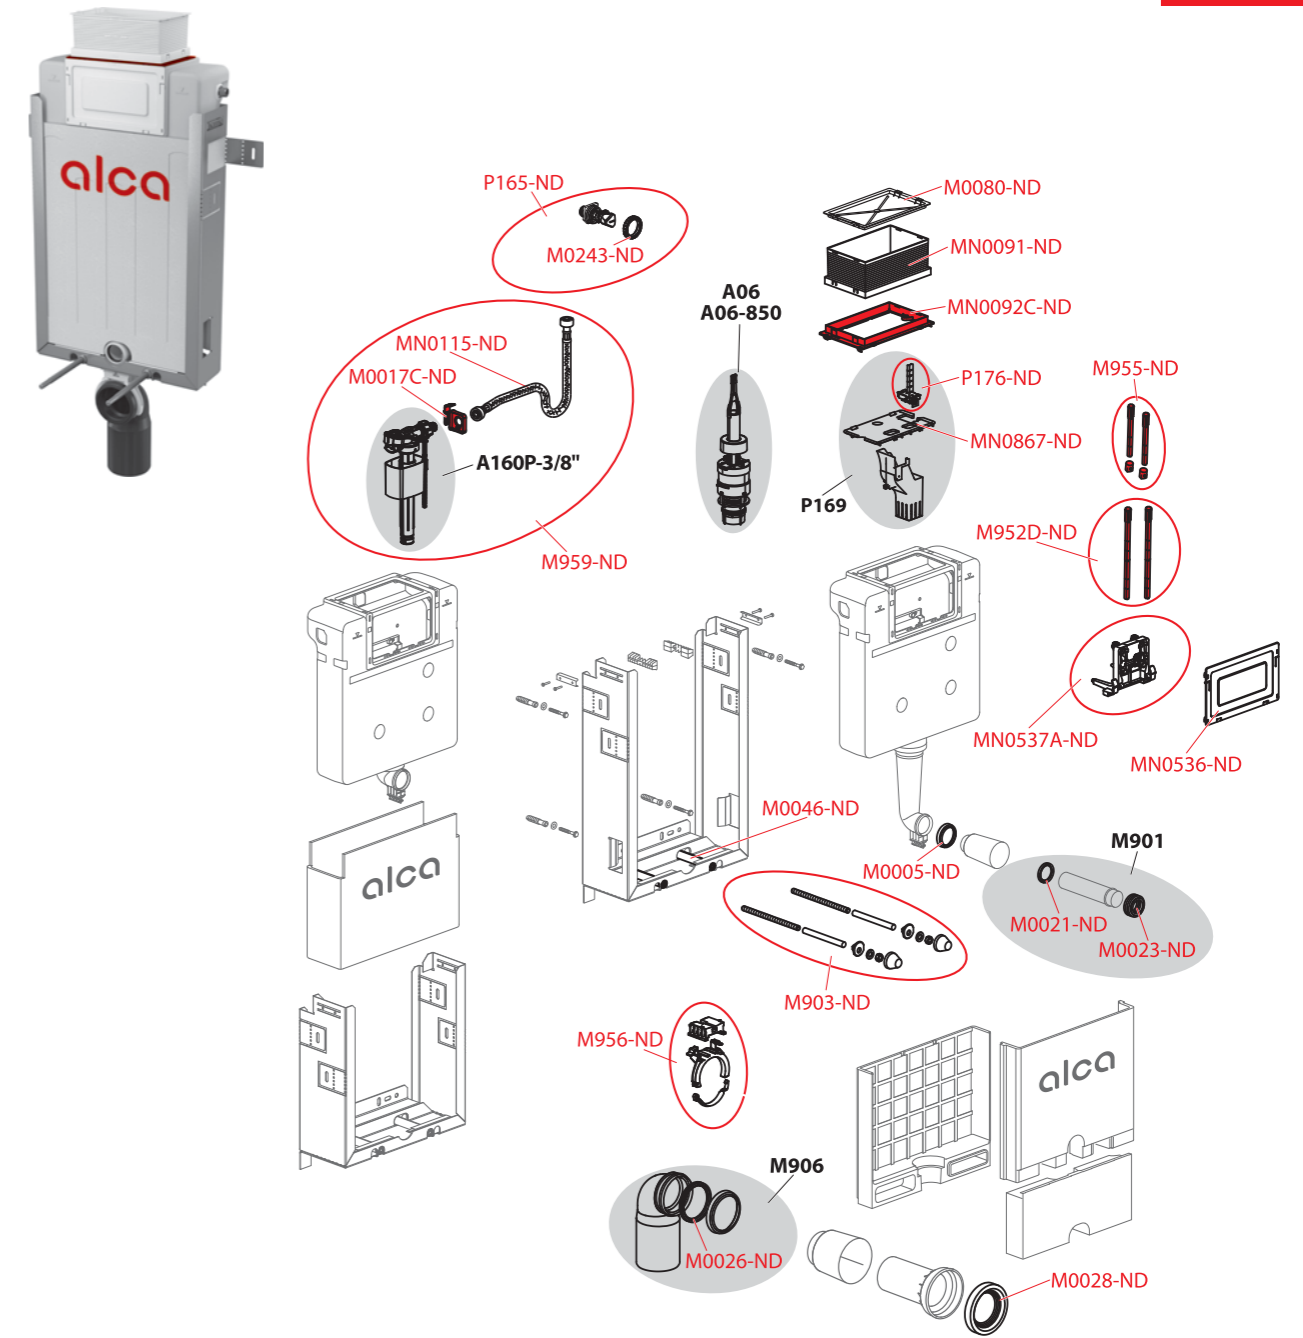

AM119/850/1000

Obj. číslo	Popis	Cena
M0005-ND	Kroužek přívodu A100	40 Kč
M0017C-ND	Držák nap. ventilu AM	20 Kč
M0021-ND	Těsnění přívodu (WC moduly)	37 Kč
M0023-ND	Vrapová vložka 45x58x25 (WC moduly)	43 Kč
M0026-ND	Těsnění odpadu (WC moduly)	64 Kč
M0028-ND	Těsnění propojky	137 Kč
M0046-ND	Trubka konzoly	96 Kč
M0080-ND	Víko rukávu	56 Kč
M0243-ND	Matice držáku roháčku	27 Kč
M903-ND	Závitové tyče + přísl.	149 Kč
M952D-ND	Šroub mechanismu prodloužený AM, 2 ks	137 Kč

Obj. číslo	Popis	Cena
M955-ND	Sada pro výměnu šroubů mechanismu AM	41 Kč
M956-ND	Posuvný držák odpadu	149 Kč
M959-ND	Sada pro výměnu napouštěcího ventilu a hadičky pro modul AM	481 Kč
MN0091-ND	Rukáv rámečku	68 Kč
MN0092C-ND	Rámeček rukávu AM	45 Kč
MN0115-ND	Hadička s o-kroužkem pro modul AM	131 Kč
MN0536-ND	Kryt servisního otvoru pro modul AM	69 Kč
MN0537A-ND	AM118, AM119 – mechanismus – nový	181 Kč
MN0867-ND	Vnitřní deska pro zásobník	68 Kč
P165-ND	Rohový ventil SCHELL s držákem a maticí	462 Kč
P176-ND	Set vyhazovač a podavač tablet	462 Kč

VÝROBA OD 3Q/2020