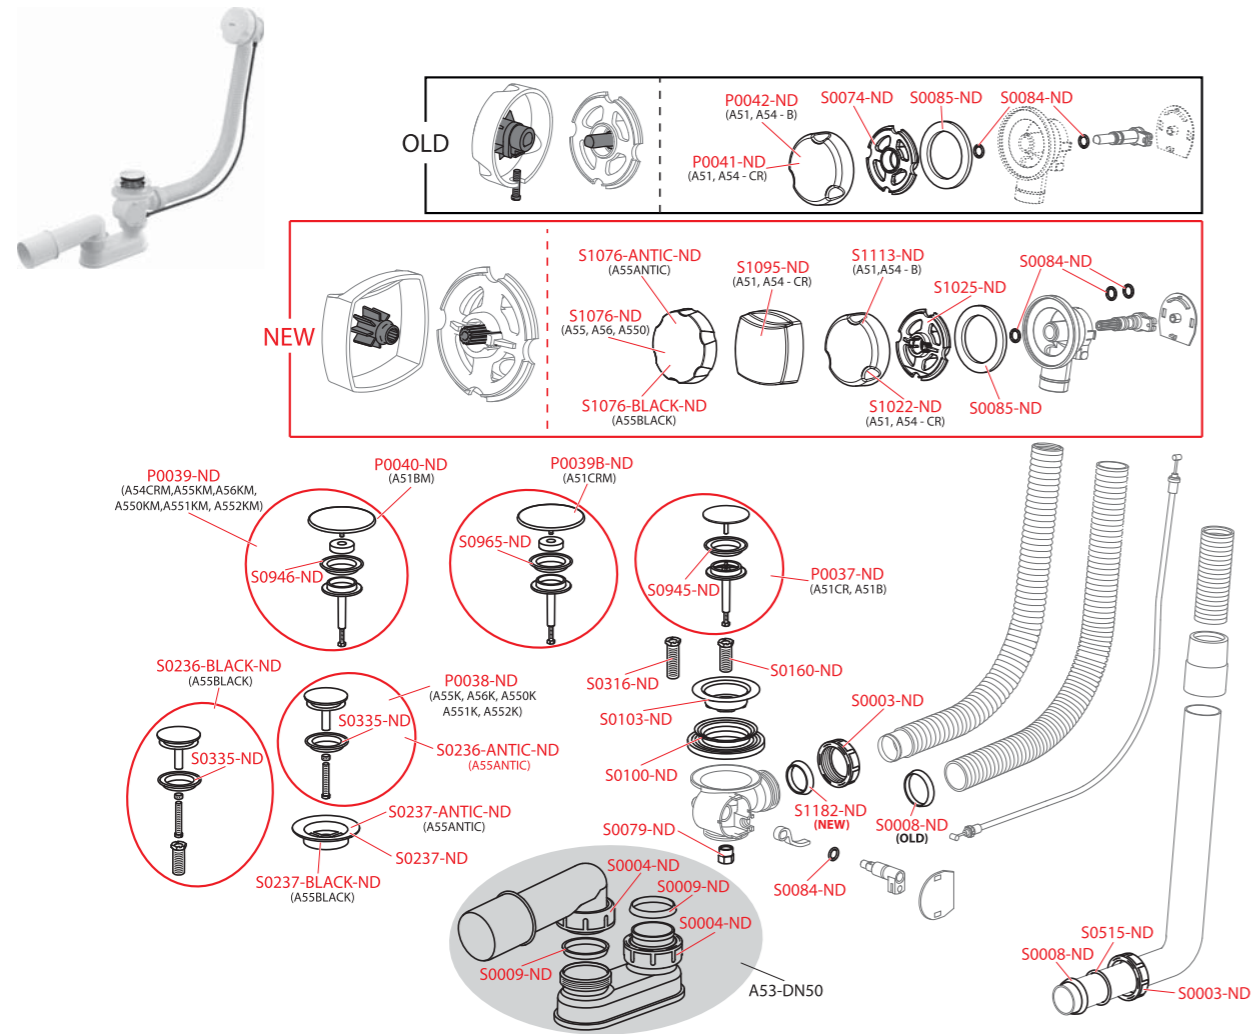

A51, A55, A550, A551, A552, A553

Obj. číslo	Popis	Cena
P0037-ND	Zátka kompl. chrom (vanové sifony A51CR, A51B)	188 Kč
P0038-ND	Zátka kompl. kov (vanové sifony A55K, A56K)	193 Kč
P0039-ND	Zátka kompletní velká chrom (vanové sifony A54CRM, A56KM, A55KM)	194 Kč
P0039B-ND	Zátka kompletní velká chrom (vanové sifony A51CRM, A564CRM1, A565CRM1)	194 Kč
P0040-ND	Zátka kompl. velká bílá	128 Kč
P0041-ND	Knoflík kompl. CR A51 (vanové sifony A51CR, A54CR)	180 Kč
P0042-ND	Knoflík kompl. B A51 (vanový sifon)	96 Kč
S0003-ND	Matice G1 1/4"	15 Kč
S0004-ND	Matice G1 1/2" (vanové, vaničkové, umyvadlové a dřezové sifony)	20 Kč
S0008-ND	Těsnění kuželové 36×31,5×5 (vanové a umyvadlové sifony)	24 Kč
S0009-ND	Těsnění kuželové 44×39×5 (vanové, vaničkové, umyvadlové a dřezové sifony)	22 Kč
S0074-ND	Mřížka přepadu A51-A56	43 Kč
S0079-ND	Matice	26 Kč
S0084-ND	O-kroužek 10×2	25 Kč
S0085-ND	Těsnění 70×50×6 (vanové, vaničkové A461, A462, umyv. a dřez. sifony)	25 Kč
S0100-ND	Těsnění tvarové	43 Kč
S0103-ND	Mřížka chrom	109 Kč
S0160-ND	Šroub dlouhý 33 mm	96 Kč

Obj. číslo	Popis	Cena
S0236-ANTIC-ND	Zátka A55 kov antic	1 002 Kč
S0236-BLACK-ND	Zátka A55 kov + šroub A51 BLACK	1 137 Kč
S0237-ANTIC-ND	Mřížka A55 kov antic	481 Kč
S0237-BLACK-ND	Mřížka k vanovému sifonu A564BLACK, kov	640 Kč
S0237-ND	Mřížka A55 kov	149 Kč
S0316-ND	Šroub dlouhý 40 mm	96 Kč
S0335-ND	Těsnění A55 (vanové sifony A55K, A56K)	24 Kč
S0515-ND	Třecí kroužek DN32	21 Kč
S0945-ND	Těsnění zátky vanových sifonů	19 Kč
S0946-ND	Těsnění velké zátky vanových sifonů	26 Kč
S0965-ND	Těsnění zátky vanových sifonů	22 Kč
S1022-ND	Knoflík kompletní chrom (A51CR, A51CRM, A54CR)	180 Kč
S1025-ND	Mřížka přepadu	53 Kč
S1076-ANTIC-ND	Knoflík A55 kov tisícíhnan + krytka ANTIC	922 Kč
S1076-BLACK-ND	Knoflík A55 kov 2017 tisícíhnan + krytka BLACK	1 123 Kč
S1076-ND	Knoflík kov (A55K, A55KM, A550K, A550KM, A56K)	232 Kč
S1095-ND	Knoflík Chrom (A51CR, A51CRM, A54CR, A54CRM)	180 Kč
S1113-ND	Knoflík kompletní bílý (A51B, A51BM, A54B, A54BM)	96 Kč
S1182-ND	Těsnění kuželové 38×30×7	26 Kč