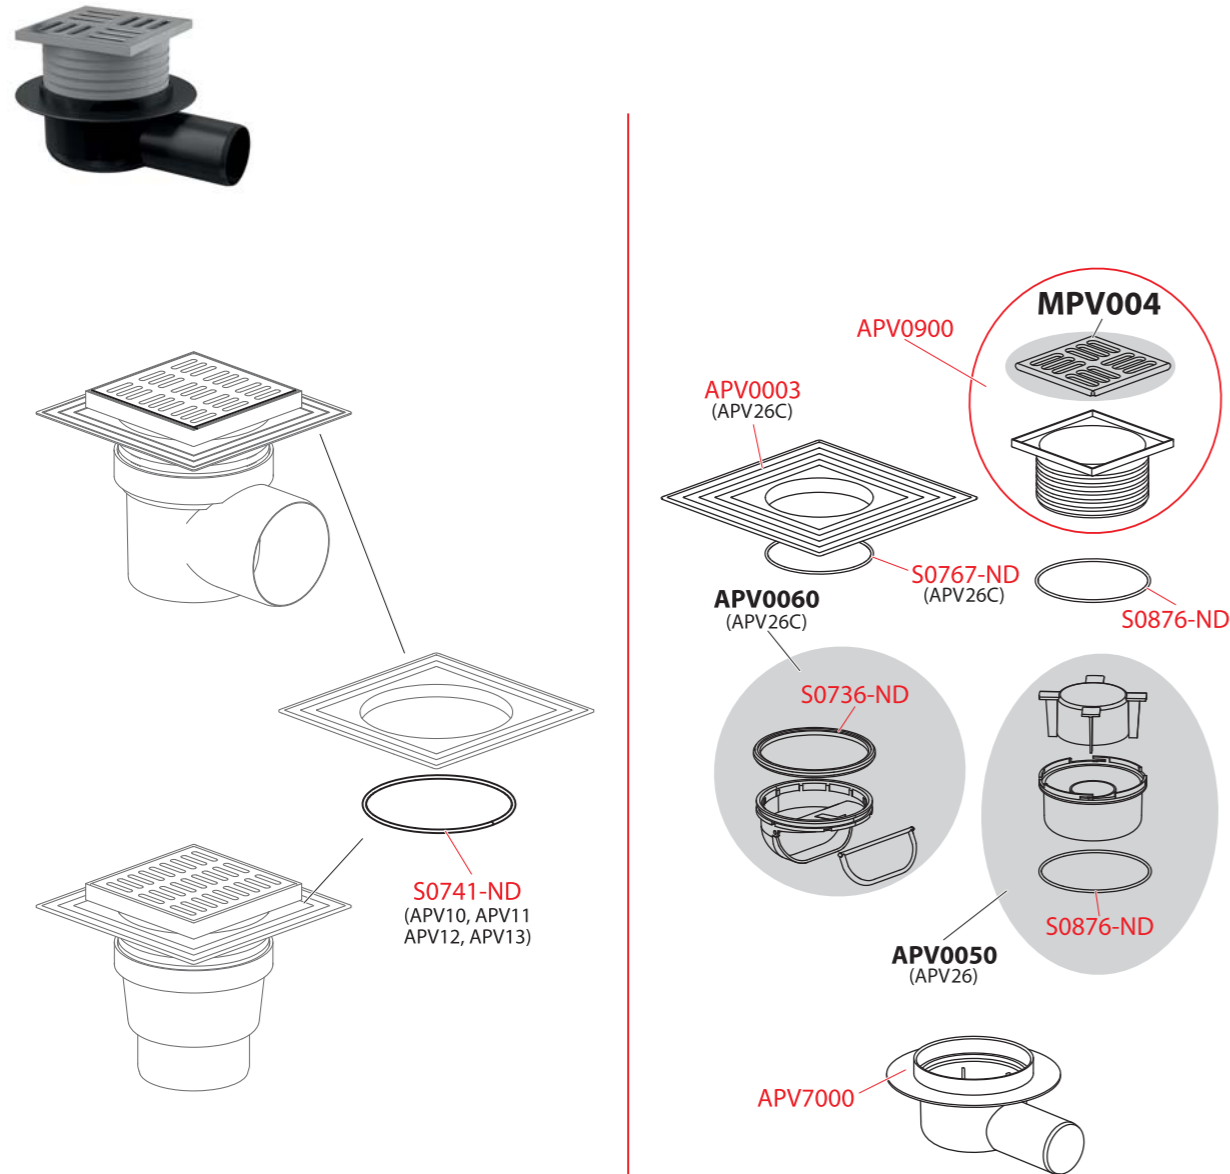

APV10, APV11, APV12, APV13, APV26, APV26C

Obj. číslo	Popis	Cena
APV0003	Límeč 2. úrovně izolace DN105	95 Kč
APV0900	Hrdlo vpusti, mřížka 105×105 mm nerez	175 Kč
APV7000	Tělo vpusti DN50 mm boční	144 Kč
S0736-ND	Těsnění APV26C (A4-1235/02)	43 Kč
S0741-ND	O-kroužek k límcí druhé úrovně izolace	43 Kč
S0767-ND	O-kroužek 85×2,5 NBR 70	37 Kč
S0876-ND	O-kroužek 90×2 NBR 70Sh	35 Kč