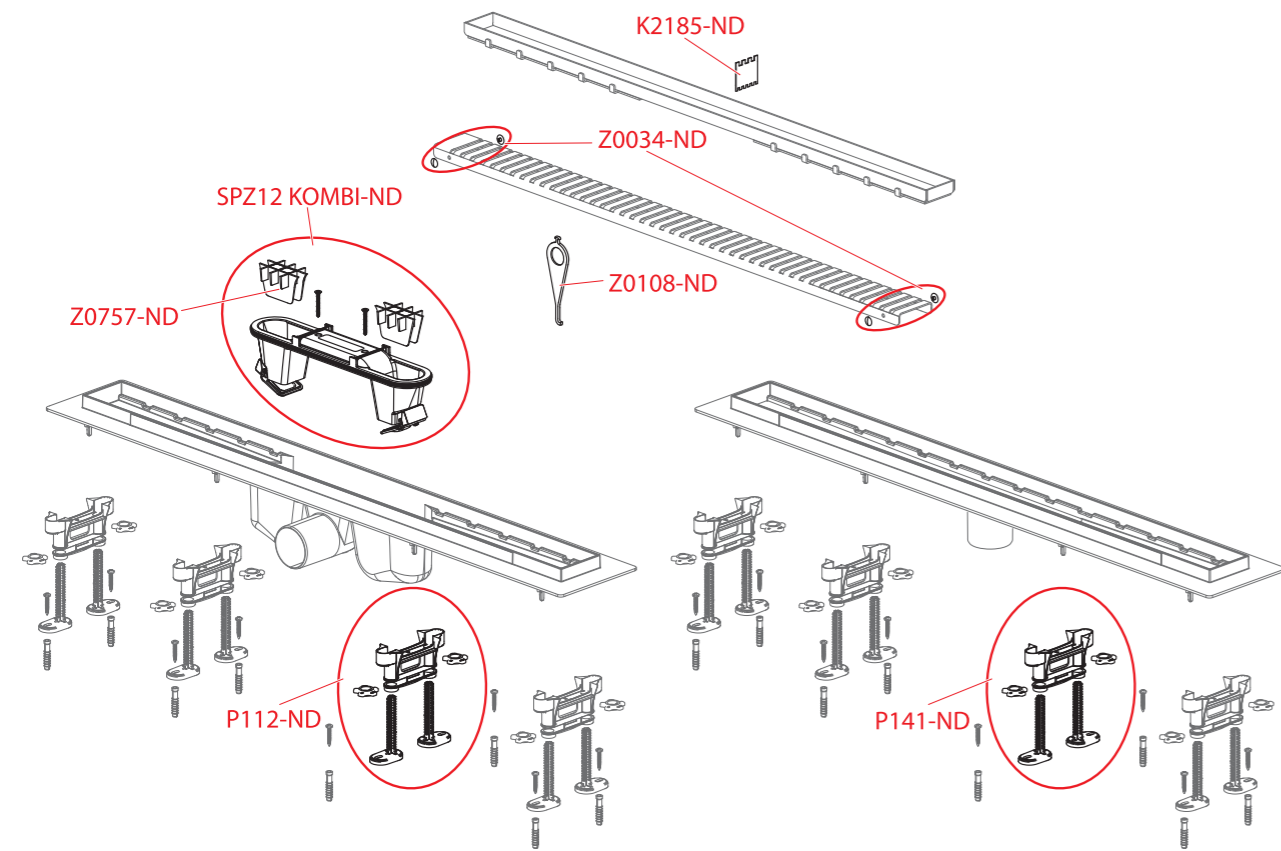

APZ12 Optimal, APZ22 Optimal, APZ2012 Optimal, APZ2022 Optimal