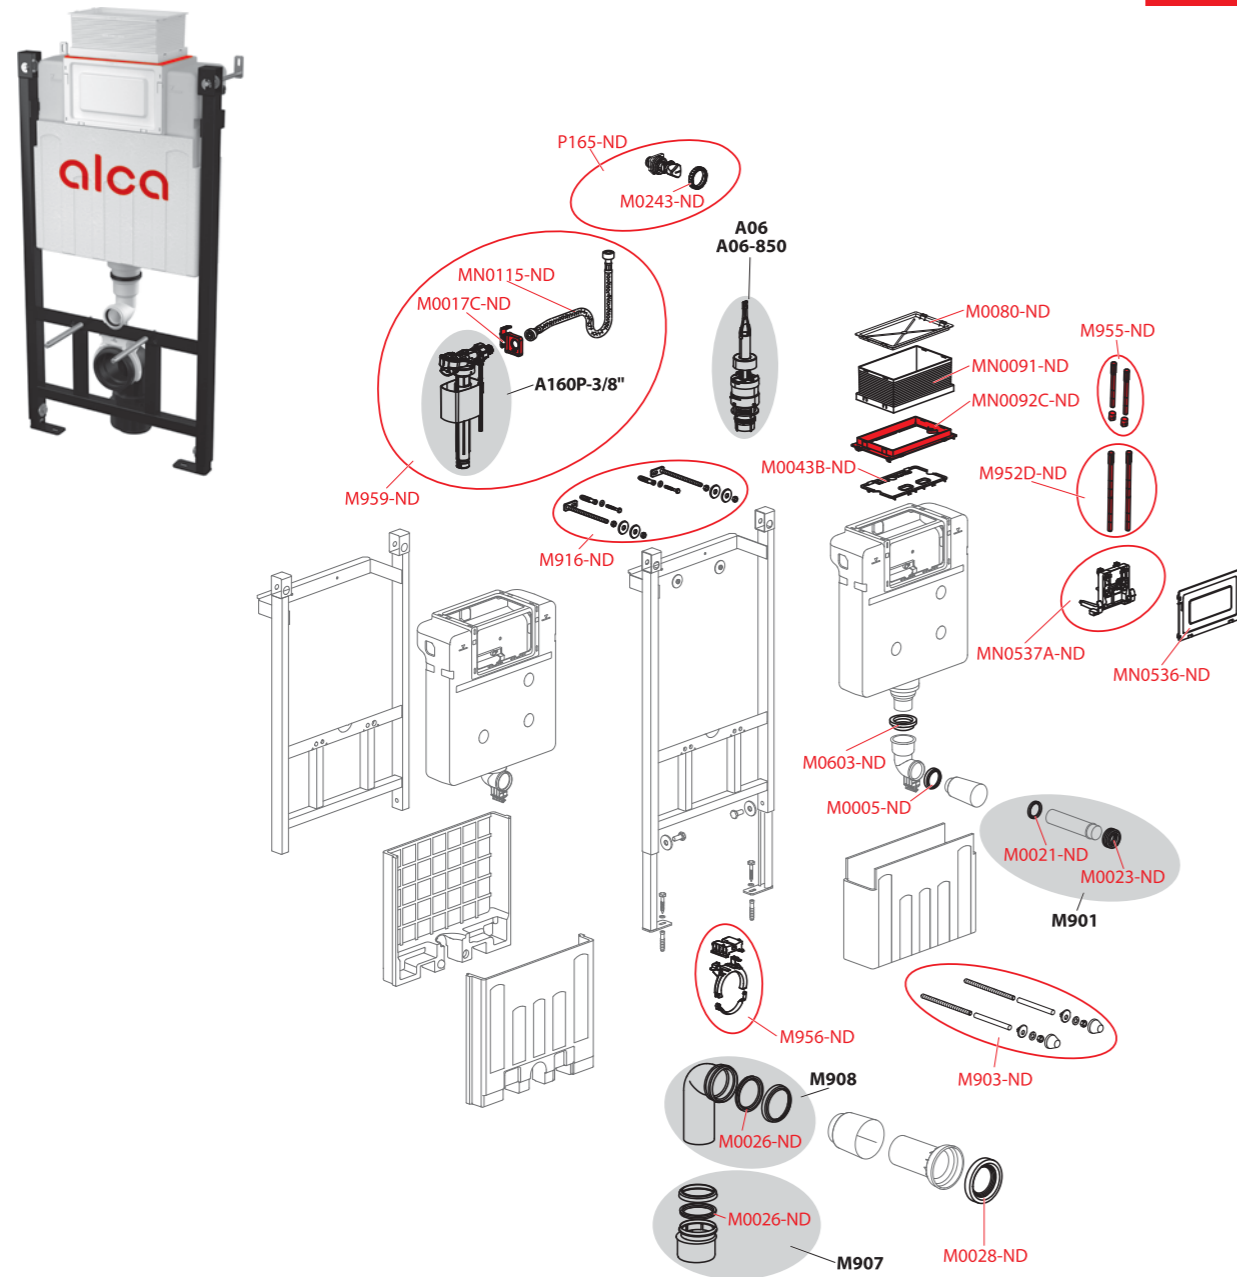

AM118/850/1000

VÝROBA
OD 2019

Obj. číslo	Popis	Cena
M0005-ND	Kroužek přívodu A100	40 Kč
M0017C-ND	Držák nap. ventilu AM	20 Kč
M0021-ND	Těsnění přívodu (WC moduly)	37 Kč
M0023-ND	Vrapová vložka 45x58x25 (WC moduly)	43 Kč
M0026-ND	Těsnění odpadu (WC moduly)	64 Kč
M0028-ND	Těsnění propojky	137 Kč
M0043B-ND	Deska vnitřní	40 Kč
M0080-ND	Víko rukávu	56 Kč
M0243-ND	Matice držáku roháčku	27 Kč
M0603-ND	Manžeta	56 Kč
M903-ND	Závitové tyče + přísl.	149 Kč
M916-ND	Fixační set	386 Kč

Obj. číslo	Popis	Cena
M952D-ND	Šroub mechanismu prodloužený AM, 2 ks	137 Kč
M955-ND	Sada pro výměnu šroubů mechanismu AM	41 Kč
M956-ND	Posuvný držák odpadu	149 Kč
M959-ND	Sada pro výměnu napouštěcího ventilu a hadičky pro modul AM	481 Kč
MN0091-ND	Rukáv rámečku	68 Kč
MN0092C-ND	Rámeček rukávu AM	45 Kč
MN0115-ND	Hadička s o-kroužkem pro modul AM	131 Kč
MN0536-ND	Kryt servisního otvoru pro AM118, AM119	69 Kč
MN0537A-ND	AM118, AM119 – mechanismus – nový	181 Kč
P165-ND	Rohový ventil SCHELL s držákem a maticí	462 Kč