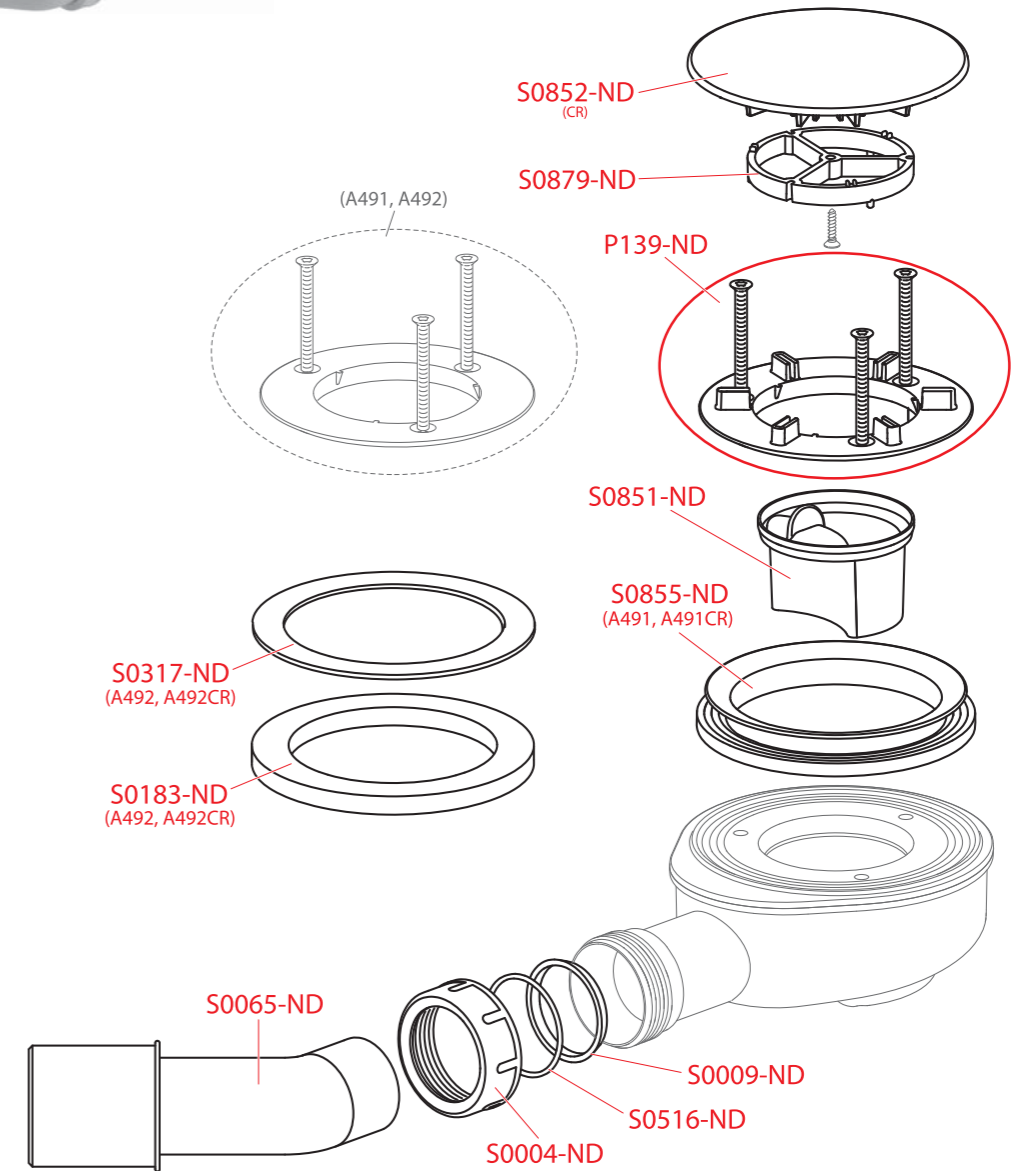

A471CR

A491CR, A492CR

Obj. číslo	Popis	Cena
S0004-ND	Matice G1 1/2" (vanové, vaničkové, umyvadlové a dřezové sifony)	20 Kč
S0009-ND	Těsnění kuželové 44×39×5 (vanové, vaničkové, umyvadlové a dřezové sifony)	22 Kč
S0030-ND	Těsnění 80×49×2 (vaničkové sifony A46, A47B, A47CR)	25 Kč
S0031-ND	Těsnění 85×49×8 (vaničkové sifony A46, A47B, A47CR)	26 Kč
S0035-ND	Víko sifonu DN60 chrom	164 Kč

Obj. číslo	Popis	Cena
S0036-ND	Klíč vaničkového sifonu	32 Kč
S0036K-ND	Univerzální klíč k vaničkovým sifonům a nap. ventilům, kov	262 Kč
S0065-ND	Koleno pr. 40/50 – 45 st.	51 Kč
S0090-ND	Těsnění 70×50×2 (vaničkové A461, A462, A46, A47, dřezové sifony)	25 Kč
S0337-ND	Víko sifonu DN50 chrom	158 Kč
S0516-ND	Třecí kroužek DN40	20 Kč

Obj. číslo	Popis	Cena
P139-ND	Kroužek sifonu kompletní 90 LOW	95 Kč
S0004-ND	Matice G1 1/2" (vanové, vaničkové, umyvadlové a dřezové sifony)	20 Kč
S0009-ND	Těsnění kuželové 44×39×5 (vanové, vaničkové, umyvadlové a dřezové sifony)	22 Kč
S0065-ND	Koleno pr. 40/50 – 45 st.	51 Kč
S0183-ND	Těsnění 115×85×6 pryž (vaničkové sifony A48, A49B, A49CR, A49K)	40 Kč

Obj. číslo	Popis	Cena
S0317-ND	Těsnění 115×90×2	30 Kč
S0516-ND	Třecí kroužek DN40	20 Kč
S0851-ND	Vtok	82 Kč
S0852-ND	Víko DN90 chrom	232 Kč
S0855-ND	Těsnění sifonu 90 LOW	50 Kč
S0879-ND	Naváděcí kroužek	37 Kč

Příslušenství

Předstěnové instalační systémy

Ovládací tlačítka a senzory

Ventily

WC sedátka

Podlahové žlaby

Venkovní odvodnění

Podlahové vpusti

Sifony

WC příslušenství