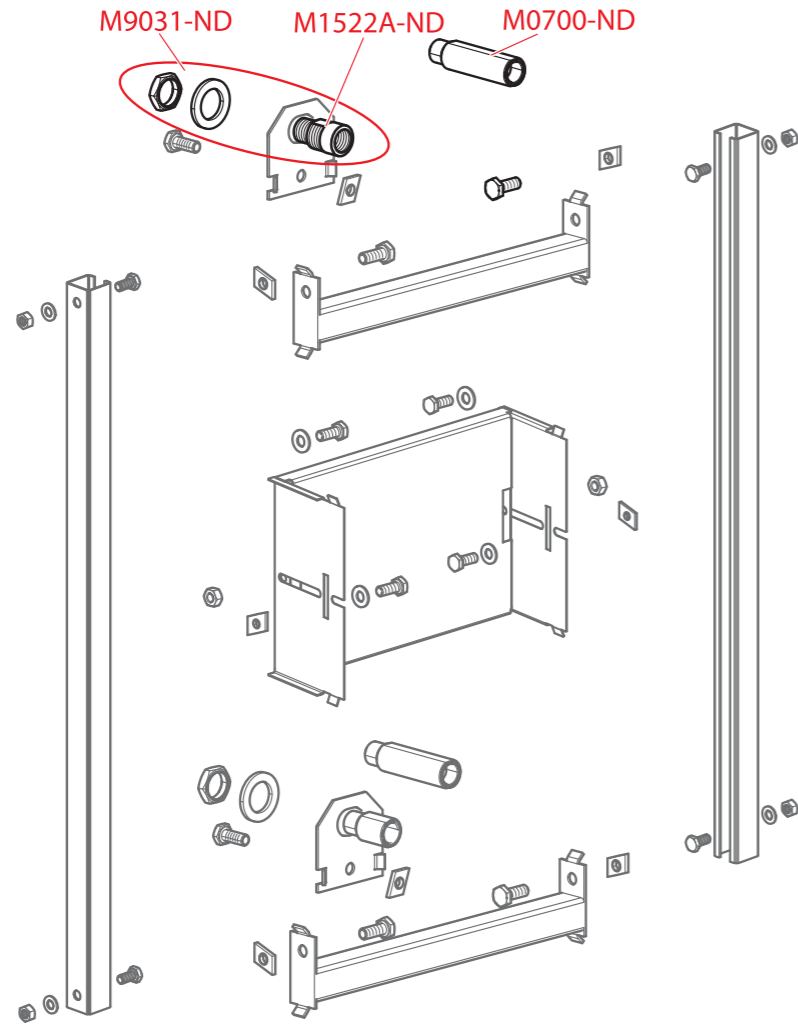

A117PB

Obj. číslo	Popis	Cena
M0700-ND	Redukce G 3/4"-G 1/2"	252 Kč
M1522A-ND	Redukce G 3/4"-G 1/2" – zkrácená	218 Kč
M9031-ND	Redukce – sada	462 Kč

M57X, M67X, M77X, M187X, M197X

Obj. číslo	Popis	Cena
M952-ND	Šroub mechanismu AM, 2 ks	30 Kč
M952D-ND	Šroub mechanismu prodloužený AM, 2 ks	137 Kč
M955-ND	Sada pro výměnu šroubů mechanismu AM	41 Kč
MN0102C-DLOUHÝ-ND	Šroub rámu tlačítka prodloužený 1 ks	69 Kč
MN0102C-ND	Šroub rámu tlačítka	34 Kč
MN0118-ND	Pružina šroubu tlačítka	29 Kč
MN0121C-ND	Zarážka	22 Kč
MN0359A-ND	Rám tlačítka THIN M57x, M67x, M77x - nahradit vyklápěcím rámečkem	94 Kč
MN0503-ND	Těsnění s lepidlem – Výsek M57X	30 Kč
P146-ND	Set šablon pro nastavení šroubů tlačítek	77 Kč