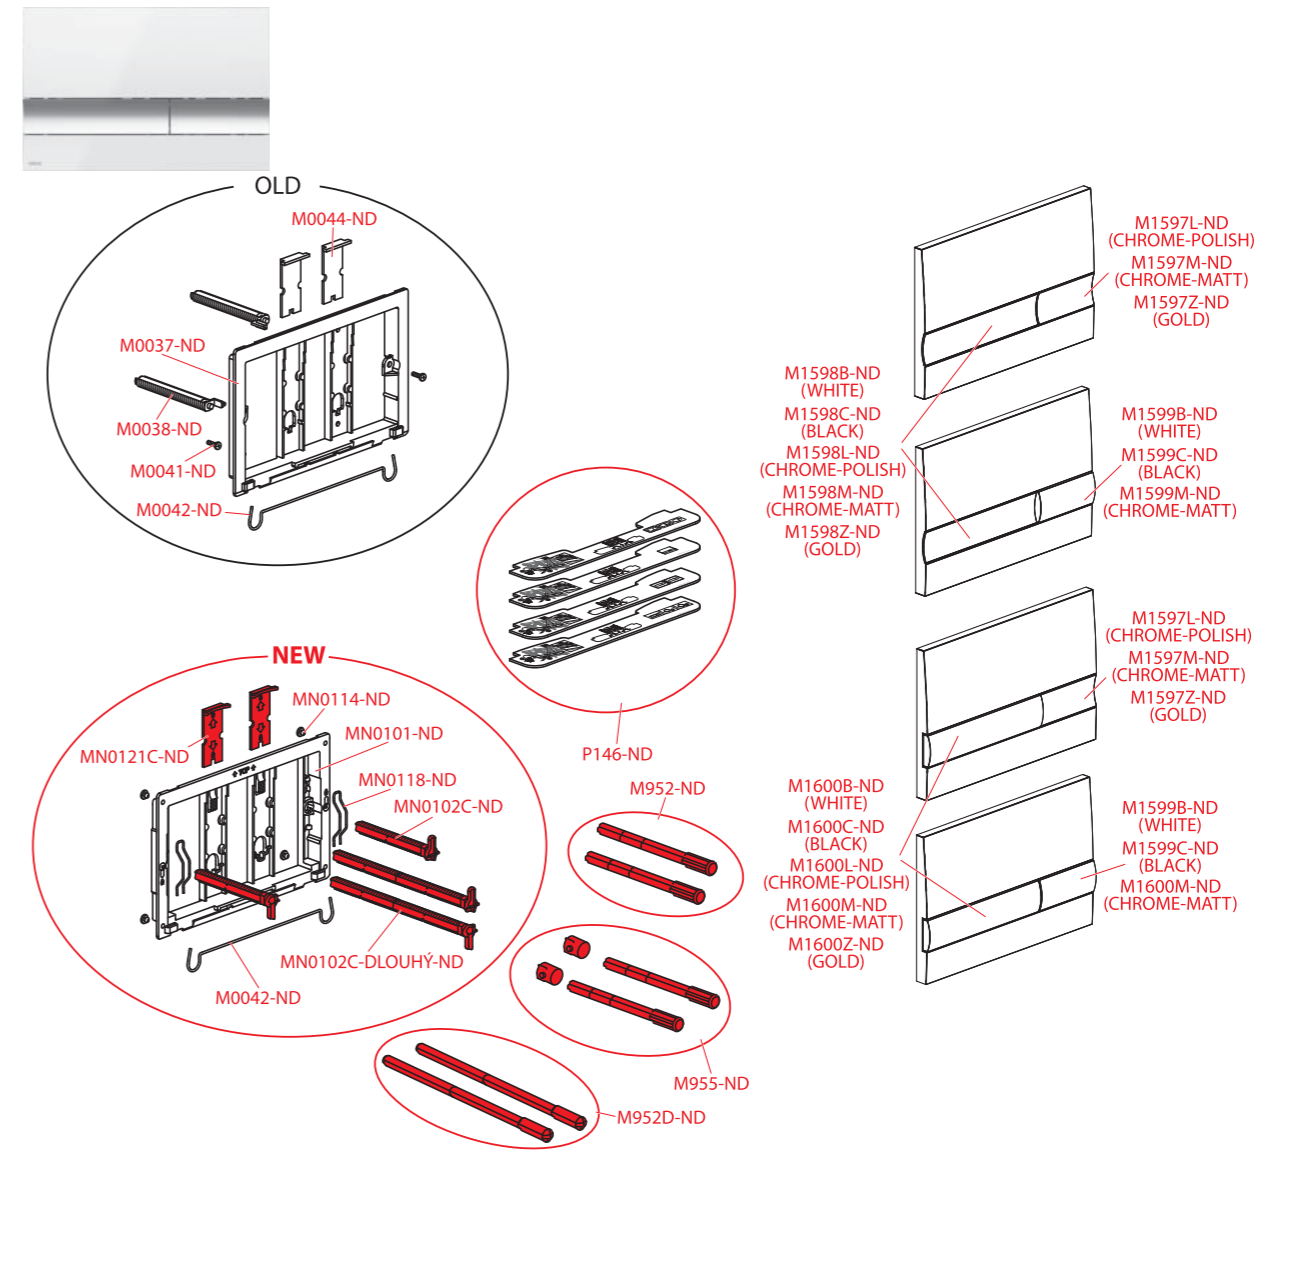

AIR, FUN, MOON, TURN, STING, STRIPE, AIR LIGHT, AIR LIGHT R, RAY

VÝROBA OD 2Q/2021

VÝROBA od 2013

M1710-M1745

Obj. číslo	Popis	Cena
K1714-ND	Rámeček FLAT	244 Kč
K1715-ND	Rámeček FLAT	284 Kč
M0041-ND	Šroub do plechu 3,5×13 DIN 7981 C A2	26 Kč
M0043B-ND	Deska vnitřní	40 Kč
M0552-ND	Čep tlačný	20 Kč
M0553-ND	Tlačný trn A101	20 Kč
M0555-ND	Tlačný trn A1101	20 Kč
M0566B-ND	Šroub univerzální	19 Kč
M0582-ND	Pružina rámečku Flat	29 Kč
M0587-ND	Vrut 3,5×20	20 Kč
M952-ND	Šroub mechanismu AM, 2 ks	30 Kč
M952D-ND	Šroub mechanismu prodloužený AM, 2 ks	137 Kč