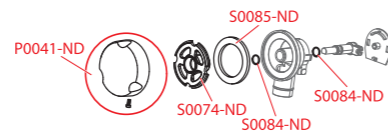

A566

Obj. číslo	Popis	Cena
P0038-ND	Zátka kompl. kov (vanové sifony A55K, A56K)	193 Kč
P0039B-ND	Zátka kompletní velká chrom (vanové sifony A51CRM, A564CRM1, A565CRM1)	194 Kč
P0041-ND	Knoflík kompl. CR A51 (vanové sifony A51CR, A54CR)	180 Kč
P064-ND	Zátka kompletní kov velká (vanové sifony A564KM1, A565KM1)	234 Kč
P069-ND	Perlátor komplet	398 Kč
P070-ND	Knoflík vanový A564 kompletní	252 Kč
P074-ND	Zátka kompletní chrom k A564CRM2	262 Kč
P075-ND	Zátka kompletní chrom k A564CRM3	310 Kč
P078-ND	Hlavice A565	854 Kč
P079-ND	Perlátor komplet prodloužený	284 Kč
P084-ND	Knoflík vanový kovový kompletní (A564)	337 Kč
P088-ND	Zátka komplet KM3	339 Kč
P094-ND	Sada odvodnění nástrčné A566	465 Kč
S0003-ND	Matice G1 1/4"	15 Kč
S0004-ND	Matice G1 1/2" (vanové, vaničkové, umyvadlové a dřezové sifony)	20 Kč
S0008-ND	Těsnění kuželové 36×31,5×5 (vanové a umyvadlové sifony)	24 Kč
S0009-ND	Těsnění kuželové 44×39×5 (vanové, vaničkové, umyvadlové a dřezové sifony)	22 Kč
S0074-ND	Mřížka přepadu A51-A56	43 Kč
S0079-ND	Matice	26 Kč
S0082-ND	Těsnění zátky vanových sifonů	27 Kč
S0084-ND	O-kroužek 10×2	25 Kč

Obj. číslo	Popis	Cena
S0085-ND	Těsnění 70×50×6 (vanové, vaničkové A461, A462, umyv. a dřez. sifony)	25 Kč
S0100-ND	Těsnění tvarové	43 Kč
S0103-ND	Mřížka chrom	109 Kč
S0160-ND	Šroub dlouhý 33 mm	96 Kč
S0237-ND	Mřížka A55 kov	149 Kč
S0316-ND	Šroub dlouhý 40 mm	96 Kč
S0335-ND	Těsnění A55 (vanové sifony A55K, A56K)	24 Kč
S0445-ND	Matice G1 3/4"	24 Kč
S0788-ND	Těsnění přepadu A564	56 Kč
S0870-ND	Kolínko hadice kompletní	37 Kč
S0871-ND	Zátka hrdla kompletní	32 Kč
S0918-ND	Spona hydromasáže	32 Kč
S0946-ND	Těsnění velké zátky vanových sifonů	26 Kč
S0952-ND	O-kroužek 12.0×2 silikon	20 Kč
S0965-ND	Těsnění zátky vanových sifonů	22 Kč
S0975-ND	O-kroužek 10/2	22 Kč
S1022-ND	Knoflík kompletní chrom (A51CR, A51CRM, A54CR)	180 Kč
S1025-ND	Mřížka přepadu	53 Kč
S1076-ND	Knoflík kov (A55K, A55KM, A550K, A550KM, A56K)	232 Kč
S1095-ND	Knoflík Chrom (A51CR, A51CRM, A54CR, A54CRM)	180 Kč
S1182-ND	Těsnění kuželové 38×30×7	26 Kč
V0023-ND	Těsnění kuželové 56×49×6	24 Kč