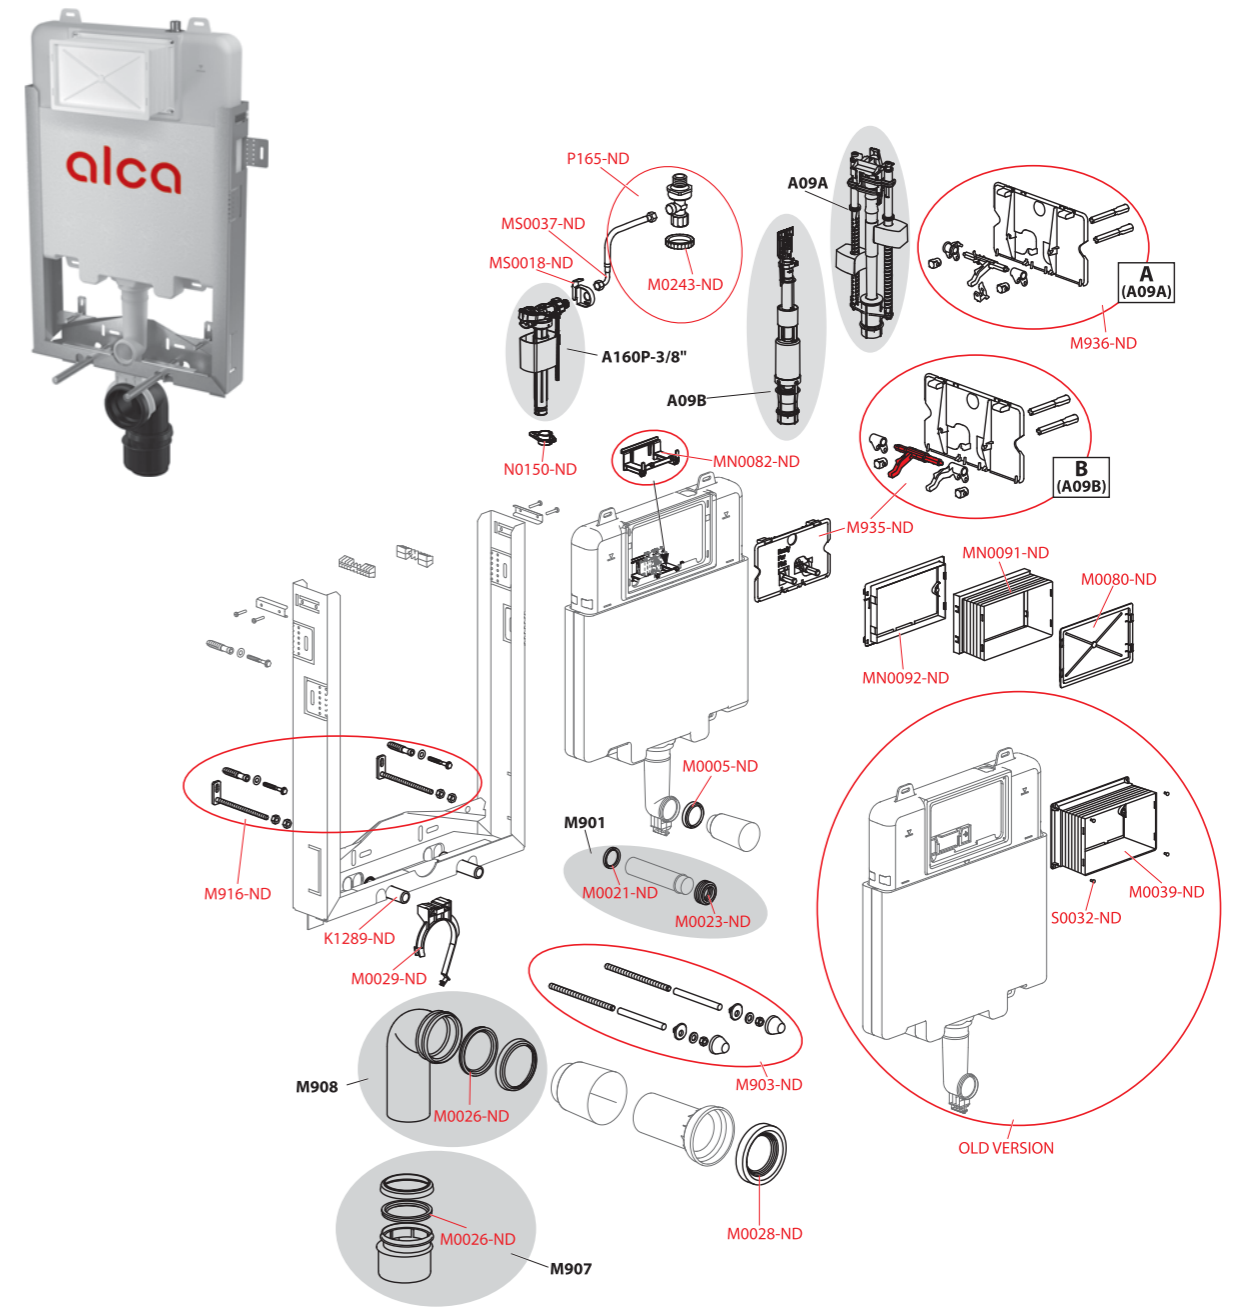

A1115/1000, A1115B/1000

Obj. číslo	Popis	Cena
M0005-ND	Kroužek přívodu A100	40 Kč
M0039-ND	Rukáv	74 Kč
M0080-ND	Víko rukávu	56 Kč
M0243-ND	Matice držáku roháčku	27 Kč
M0601-ND	Koleno přívodní AM112	126 Kč
M0603-ND	Manžeta	56 Kč
M0604-ND	Těsnění přívodu	42 Kč
M0613-ND	Držák	62 Kč
M0615-ND	Zámek držáku	27 Kč
M935-ND	Deska pro moduly B	167 Kč
M936-ND	Deska pro moduly A	167 Kč

Obj. číslo	Popis	Cena
MN0082-ND	Rozpěrka nádržky SLIM	68 Kč
MN0091-ND	Rukáv rámečku	68 Kč
MN0092-ND	Rámeček rukávu	48 Kč
MS0018-ND	Držák NV – SLIM	19 Kč
MS0037-ND	Hadička 26 cm 3/8"×3/8" modrá s kolínkem	127 Kč
MS0070-ND	Kombi šroub M8×120 Zn	56 Kč
N0150-ND	Rozpěrka napouštěcího ventilu – Slim	47 Kč
P165-ND	Rohový ventil SCHELL s držákem a maticí	462 Kč
S0032-ND	Šroub do plechu 4,2×16 DIN 7983 A2	14 Kč
S0956-ND	Rozeta DN40	30 Kč
Z0007-ND	Vložka vrapová DN60/40	43 Kč

Obj. číslo	Popis	Cena
K1289-ND	Trubka konzoly	96 Kč
M0005-ND	Kroužek přívodu A100	40 Kč
M0021-ND	Těsnění přívodu (WC moduly)	37 Kč
M0023-ND	Vrapová vložka 45×58×25 (WC moduly)	43 Kč
M0026-ND	Těsnění odpadu (WC moduly)	64 Kč
M0028-ND	Těsnění propojky	137 Kč
M0029-ND	Držák odpadu	77 Kč
M0039-ND	Rukáv	74 Kč
M0080-ND	Víko rukávu	56 Kč
M0243-ND	Matice držáku roháčku	27 Kč
M903-ND	Závitové tyče + přísl.	149 Kč

Obj. číslo	Popis	Cena
M916-ND	Fixační set	386 Kč
M935-ND	Deska pro moduly B	167 Kč
M936-ND	Deska pro moduly A	167 Kč
MN0082-ND	Rozpěrka nádržky SLIM	68 Kč
MN0091-ND	Rukáv rámečku	68 Kč
MN0092-ND	Rámeček rukávu	48 Kč
MS0018-ND	Držák NV – SLIM	19 Kč
MS0037-ND	Hadička 26 cm 3/8"×3/8" modrá s kolínkem	127 Kč
N0150-ND	Rozpěrka napouštěcího ventilu – Slim	47 Kč
P165-ND	Rohový ventil SCHELL s držákem a maticí	462 Kč
S0032-ND	Šroub do plechu 4,2×16 DIN 7983 A2	14 Kč