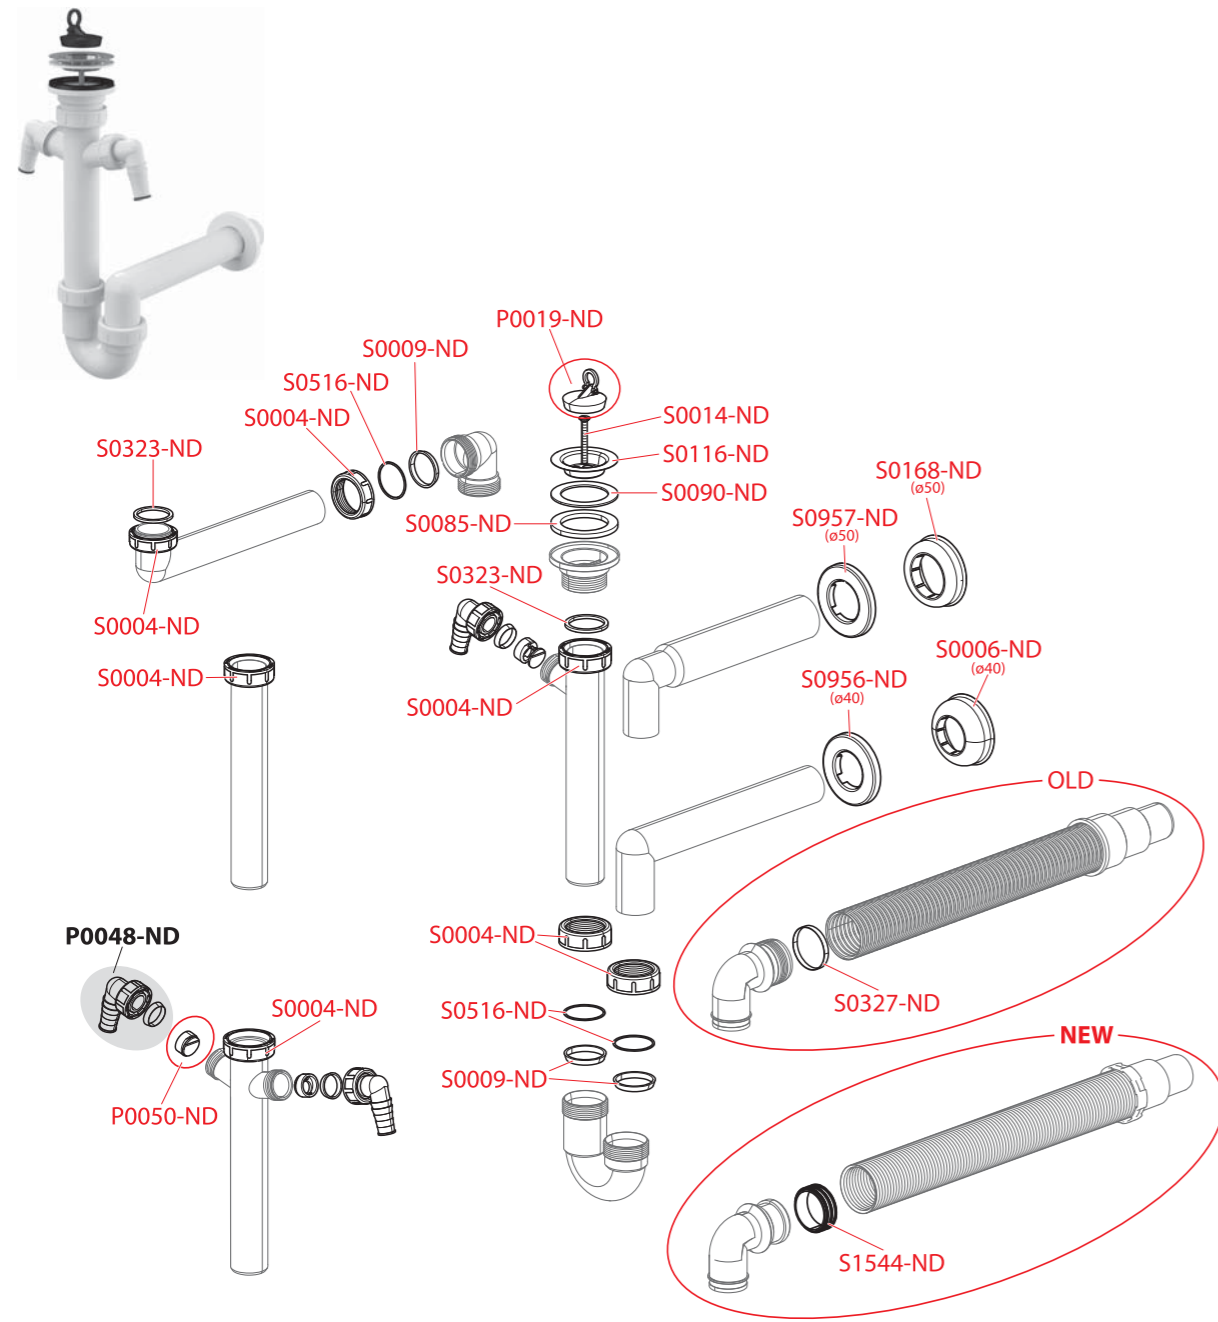

A80, A81, A82, A83, A84, A44M, A800, A810, A820, A830, A840, A870P