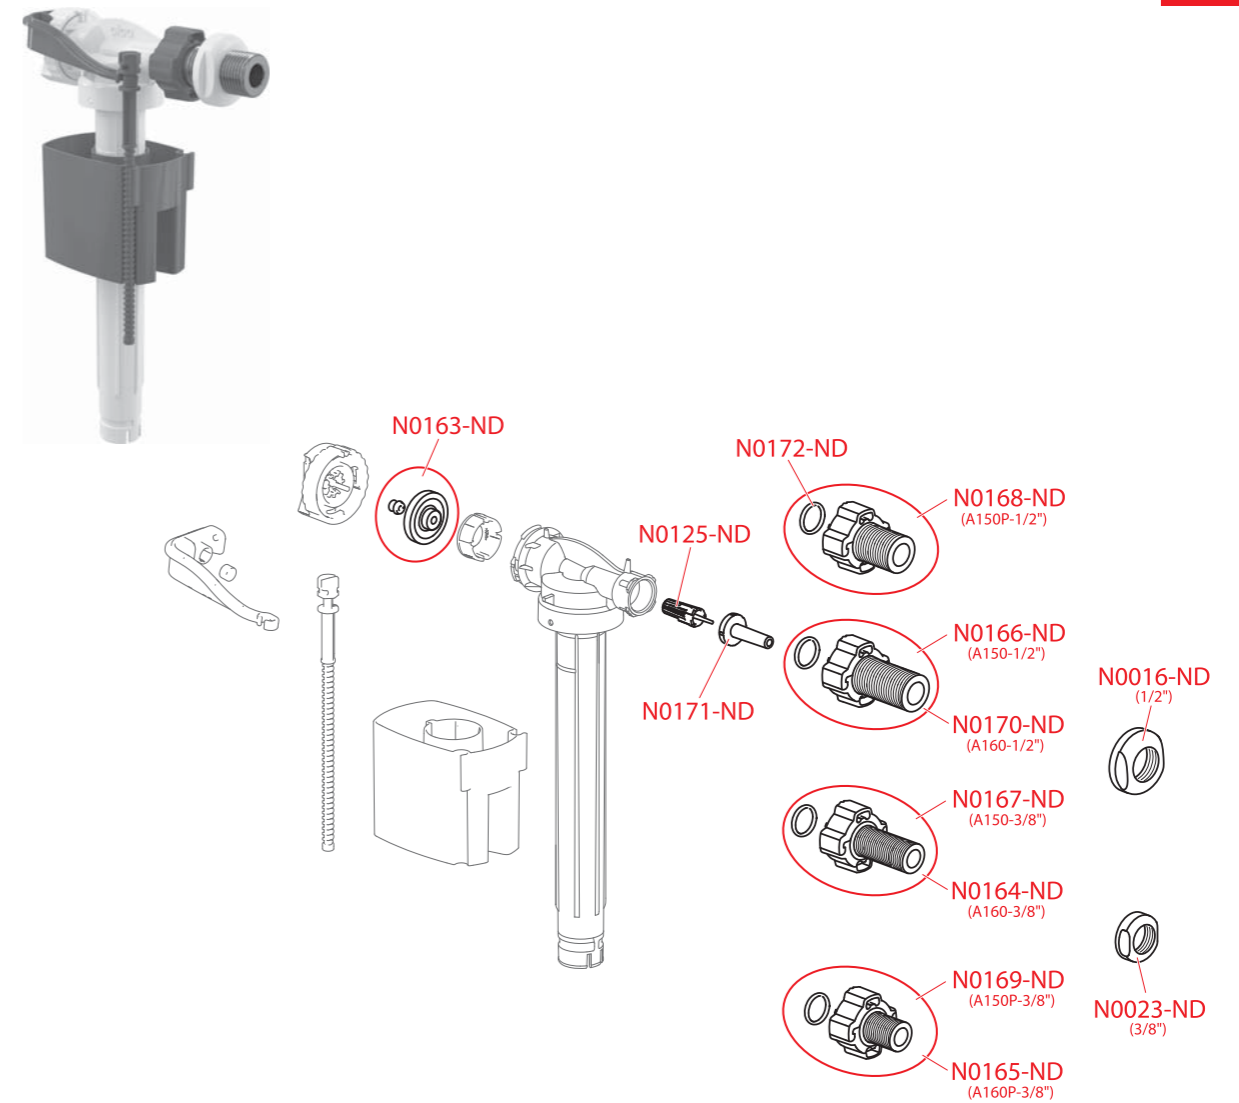

A150, A160, A150P, A160P

Obj. číslo	Popis	Cena
N0016-ND	Matice G 1/2" bílá	29 Kč
N0023-ND	Matice G 3/8" bílá	29 Kč
N0125-ND	Sítka NV univerzální	24 Kč
N0163-ND	Membrána napouštěcího ventilu 2018 – Kompletní	42 Kč
N0164-ND	Bajonet A160-3/8"	69 Kč
N0165-ND	Bajonet A160P-3/8"	69 Kč
N0166-ND	Bajonet A150-1/2"	43 Kč
N0167-ND	Bajonet A150-3/8"	43 Kč
N0168-ND	Bajonet A150P-1/2"	43 Kč
N0169-ND	Bajonet A150P-3/8"	43 Kč
N0170-ND	Bajonet A160-1/2"	69 Kč
N0171-ND	Napouštěcí ventil – tlumič průtoku	19 Kč
N0172-ND	O-kroužek 13×2	15 Kč

VÝROBA OD 2Q/2021