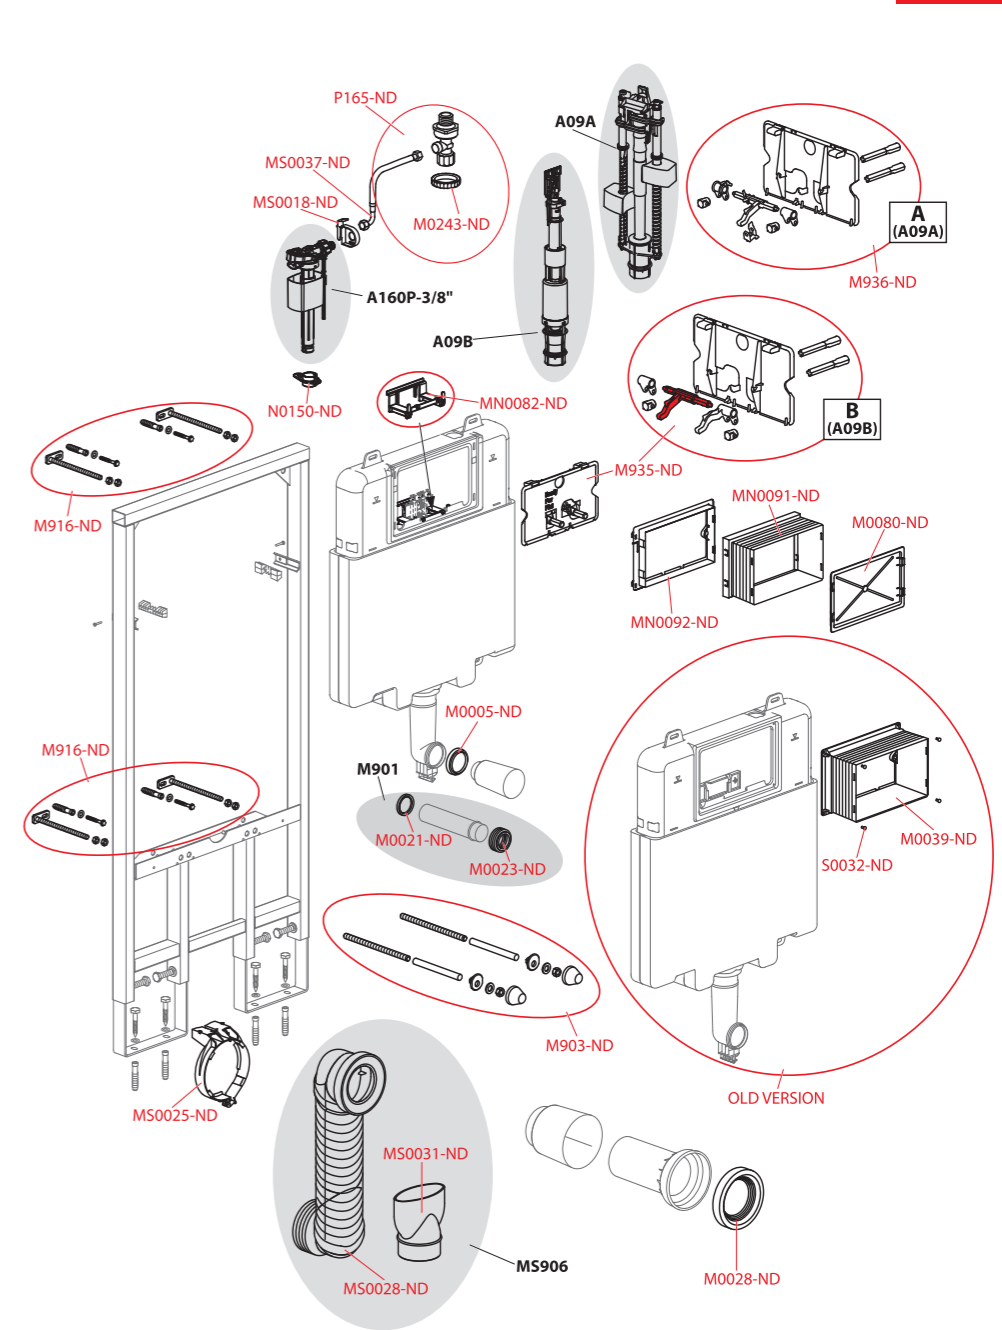

VÝROBA OD 3Q/2020

AM1101/1200

VÝROBA
2017-2020

A1101/1200, A1101B/1200

VÝROBA
2005-2017

Ceník náhradních dílů 2024

Obj. číslo	Popis	Cena
M0005-ND	Kroužek přívodu A100	40 Kč
M0021-ND	Těsnění přívodu (WC moduly)	37 Kč
M0023-ND	Vrapová vložka 45×58×25 (WC moduly)	43 Kč
M0028-ND	Těsnění propojky	137 Kč
M0080-ND	Víko rukávu	56 Kč
M0243-ND	Matice držáku roháčku	27 Kč
M903-ND	Závitové tyče + přísl.	149 Kč
M916-ND	Fixační set	386 Kč
M958-ND	Deska s mechanismem pro Slimmodul AM	167 Kč
M961-ND	Sada pro výměnu napouštěcího ventilu a hadičky pro Slimmodul AM	515 Kč
MN0082-ND	Rozpěrka nádržky SLIM	68 Kč