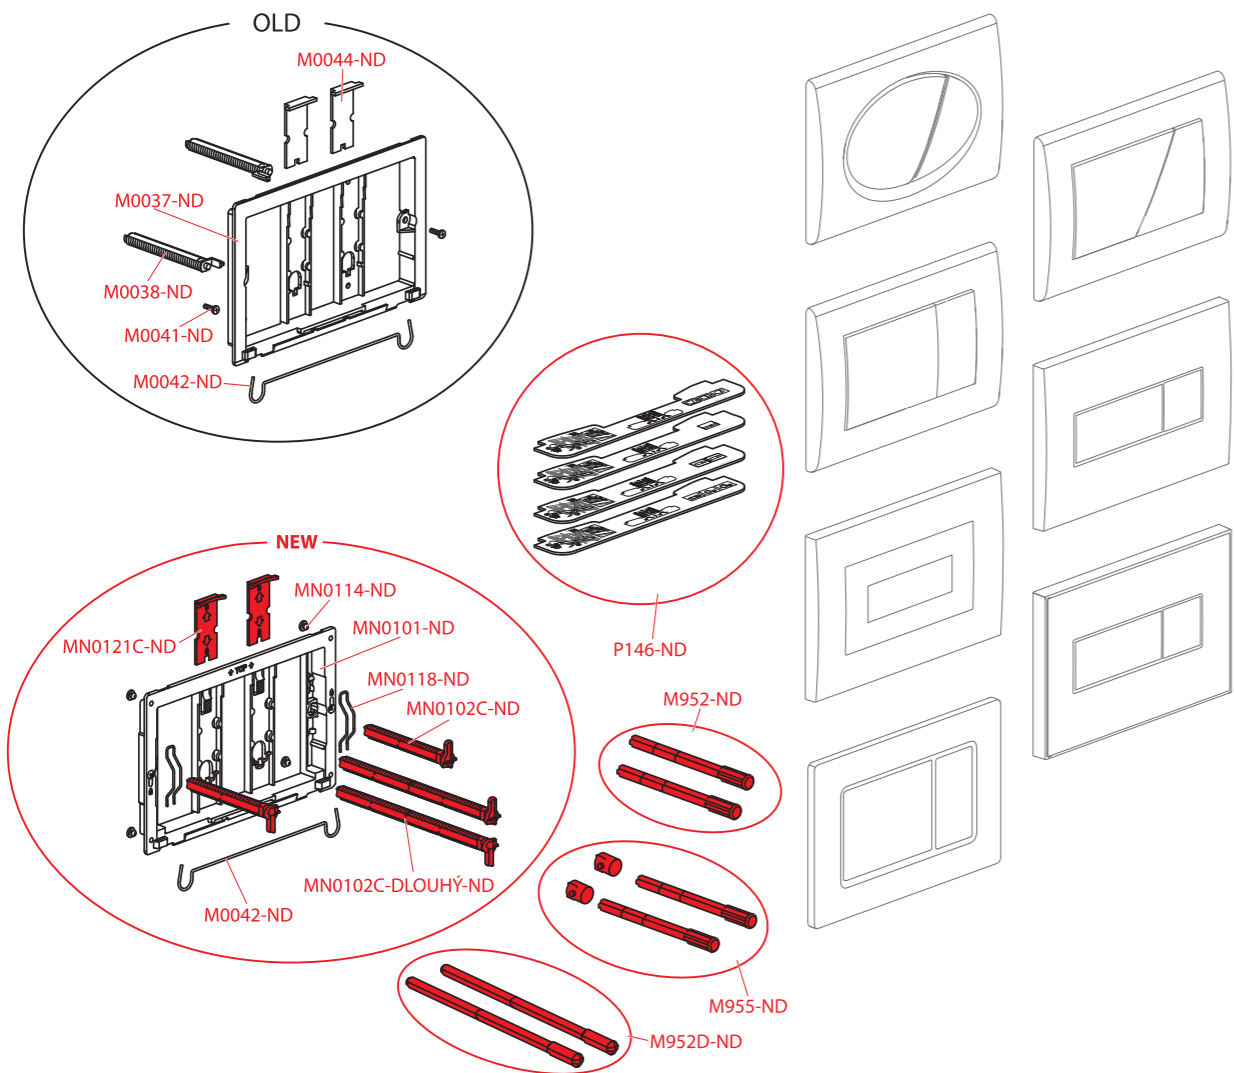

M70-M75, M170-M175, M270-M275, M370-M375, M470-M475, M1370-M1375

Obj. číslo	Popis	Cena
M0037-ND	Rám tlačítka	84 Kč
M0038-ND	Šroub rámu tlačítka	25 Kč
M0041-ND	Šroub do plechu 3,5x13 DIN 7981 C A2	26 Kč
M0042-ND	Pružina rámu tlačítka	26 Kč
M0044-ND	Zarážka	20 Kč
M952-ND	Šroub mechanismu AM, 2 ks	30 Kč
M952D-ND	Šroub mechanismu prodloužený AM, 2 ks	137 Kč
M955-ND	Sada pro výměnu šroubů mechanismu AM	41 Kč
MN0101-ND	Rám tlačítka	94 Kč
MN0102C-DLOUHÝ-ND	Šroub rámu tlačítka prodloužený 1 ks	69 Kč
MN0102C-ND	Šroub rámu tlačítka	34 Kč
MN0114-ND	Podložky rámu tlačítka 4 ks	30 Kč
MN0118-ND	Pružina šroubu tlačítka	29 Kč
MN0121C-ND	Zarážka	22 Kč
P146-ND	Set šablon pro nastavení šroubů tlačítek	77 Kč