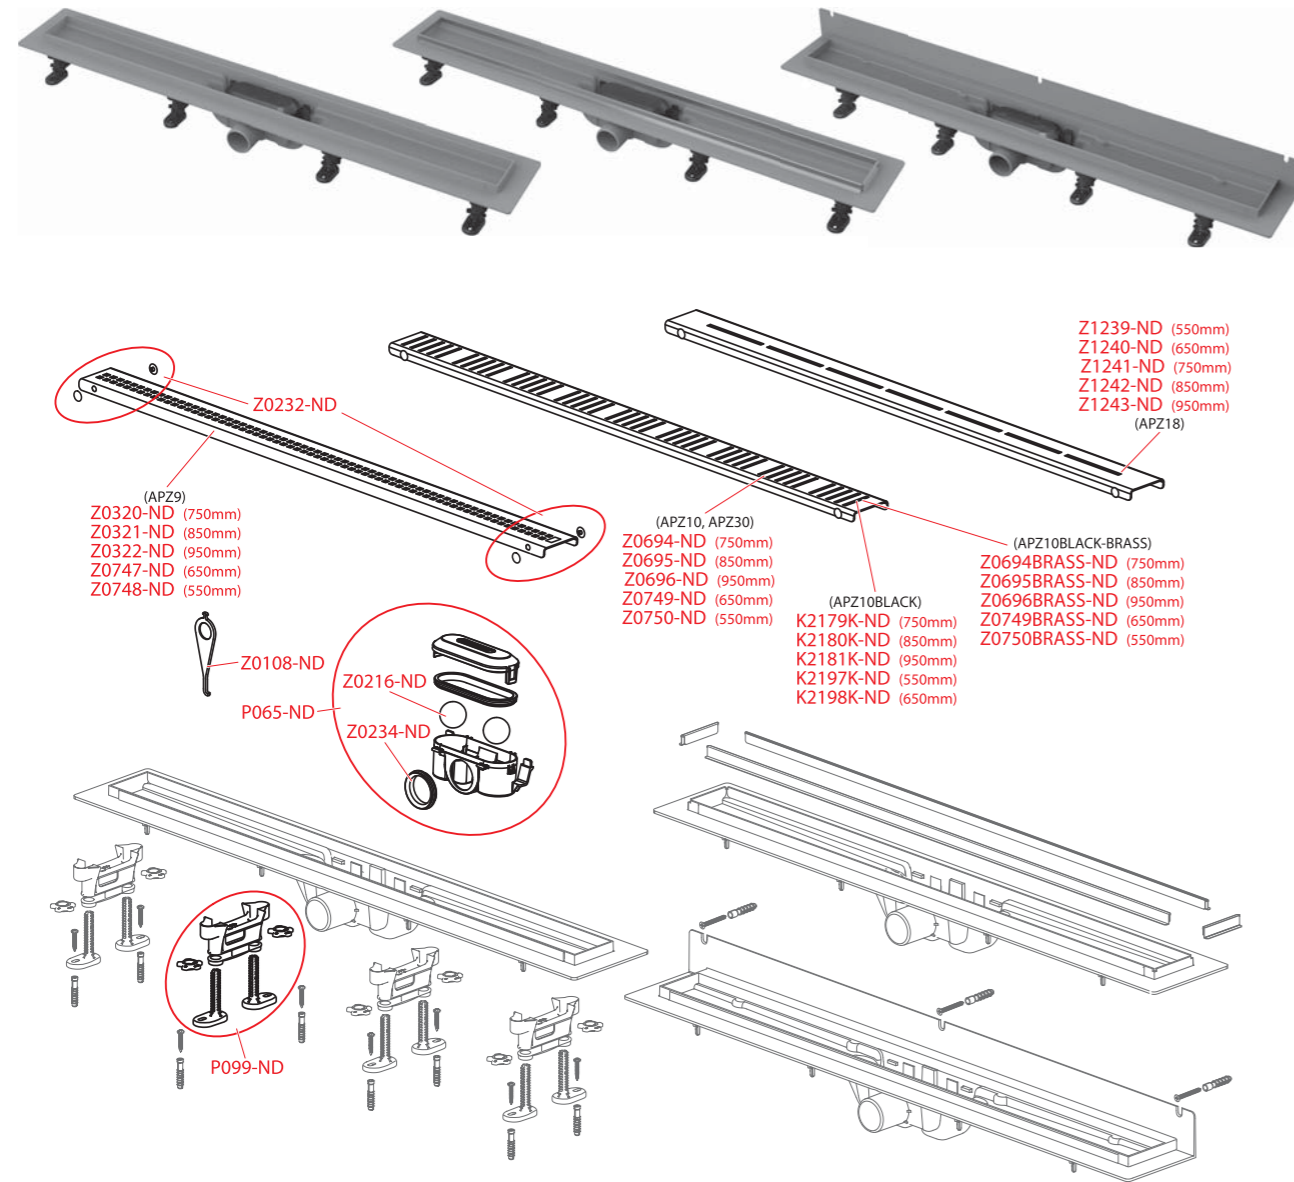

APZ9 Simple, APZ10 Simple, APZ18 Simple, APZ10BLACK Simple, APZ10BLACK-BRASS Simple, APZ30 Wall

Obj. číslo	Popis	Cena
K2179K-ND	Rošt APZ10BLACK 750	2 256 Kč
K2180K-ND	Rošt APZ10BLACK 850	2 370 Kč
K2181K-ND	Rošt APZ10BLACK 950	2 485 Kč
K2197K-ND	Rošt APZ10BLACK 550	2 041 Kč
K2198K-ND	Rošt APZ10BLACK 650	2 151 Kč
P065-ND	Zápchová uzávěra pro plastový žlab	349 Kč
P099-ND	Výškově stavitelné nohy	140 Kč
Z0108-ND	Háček žlabu	56 Kč
Z0216-ND	Kulička broušená prům. 1,138"	27 Kč
Z0232-ND	Zátka vymezovací set	56 Kč
Z0234-ND	Těsnění sifonu – plastový žlab, pryž	30 Kč
Z0320-ND	Rošt APZ9 750 balený	1 806 Kč
Z0321-ND	Rošt APZ9 850 balený	1 896 Kč
Z0322-ND	Rošt APZ9 950 balený	1 988 Kč
Z0694-ND	Rošt APZ10 750	1 806 Kč
Z0694BRASS-ND	Rošt APZ10 - 750 BRASS	2 256 Kč

Obj. číslo	Popis	Cena
Z0695-ND	Rošt APZ10 850	1 896 Kč
Z0695BRASS-ND	Rošt APZ10 - 850 BRASS	2 370 Kč
Z0696-ND	Rošt APZ10 950	1 988 Kč
Z0696BRASS-ND	Rošt APZ10 - 950 BRASS	2 485 Kč
Z0747-ND	Rošt APZ9 650	1 721 Kč
Z0748-ND	Rošt APZ9 550	1 633 Kč
Z0749-ND	Rošt APZ10 650	1 721 Kč
Z0749BRASS-ND	Rošt APZ10 - 650 BRASS	2 151 Kč
Z0750-ND	Rošt APZ10 550	1 633 Kč
Z0750BRASS-ND	Rošt APZ10 - 550 BRASS	2 041 Kč
Z1239-ND	Rošt APZ18 550	1 764 Kč
Z1240-ND	Rošt APZ18 650	1 859 Kč
Z1241-ND	Rošt APZ18 750	1 950 Kč
Z1242-ND	Rošt APZ18 850	2 047 Kč
Z1243-ND	Rošt APZ18 950	2 147 Kč