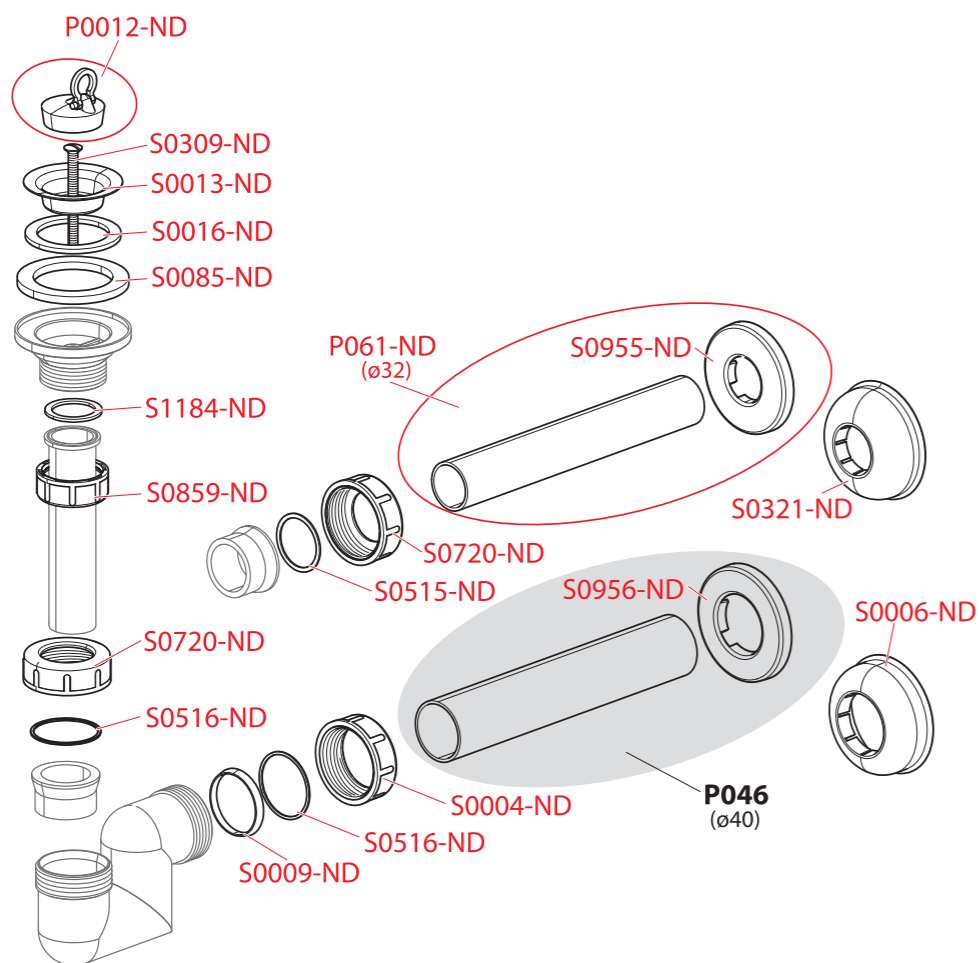

Sifony

WC příslušenství

A412, A45F

A413, A434, A872P

Ceník náhradních dílů 2024

Obj. číslo	Popis	Cena
P0012-ND	Zátka PVC 5/4" (umyvadlové sifony)	25 Kč
P061-ND	Trubka DN32 s rozetou	45 Kč
S0004-ND	Matice G1 1/2" (vanové, vaničkové, umyvadlové a dřezové sifony)	20 Kč
S0006-ND	Rozeta DN40	30 Kč
S0009-ND	Těsnění kuželové 44×39×5 (vanové, vaničkové, umyvadlové a dřezové sifony)	22 Kč
S0013-ND	Mřížka sifonu nerez 5/4" (umyv. sifony)	45 Kč
S0016-ND	Těsnění 60×45,5×2 (umyvadlové sifony)	22 Kč
S0085-ND	Těsnění 70×50×6 (vanové, vaničkové A461, A462, umyv. a dřez. sifony)	25 Kč