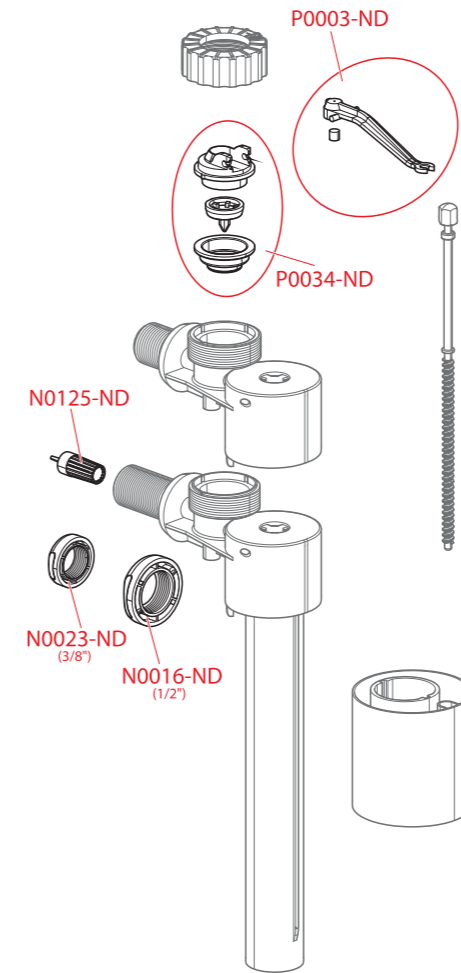

VÝROBA OD 2Q/2021

A15, A16

A17, A18

A11, A13, CH11, CH11P

A12, A14

Obj. číslo	Popis	Cena
N0006-ND	Matice M36	24 Kč
N0016-ND	Matice G 1/2" bílá	29 Kč
N0023-ND	Matice G 3/8" bílá	29 Kč
N0031-ND	Těsnění kuželové 30×16,5×3 (napouštěcí ventil A18, A17, A12, A14 3/8")	21 Kč
N0039-ND	Matice G 1/2 6HR bílá	29 Kč
N0088-ND	Těsnění kuželové 36×20,5×4	22 Kč