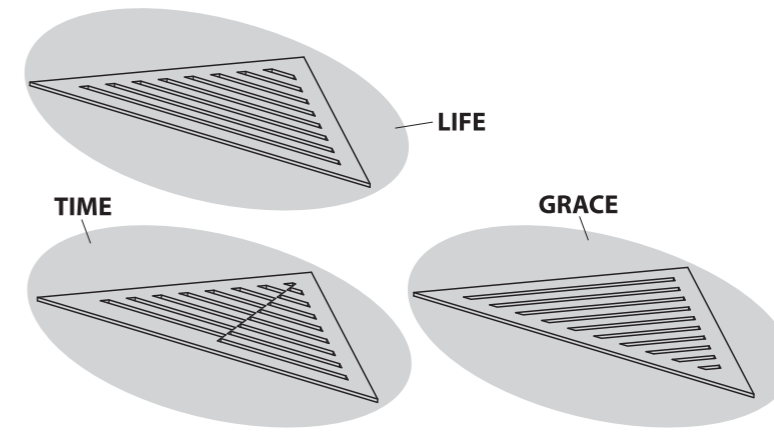

ARZ1

Obj. číslo	Popis	Cena
S0528-ND	Zápachová uzávěra SPZ	40 Kč
S0529-ND	Sítka SPZ	34 Kč
S0536-ND	O-kroužek 75x2,5	26 Kč
SPZ01-ND	Sifon pro podlahový žlab	947 Kč
Z0108-ND	Háček žlabu	56 Kč