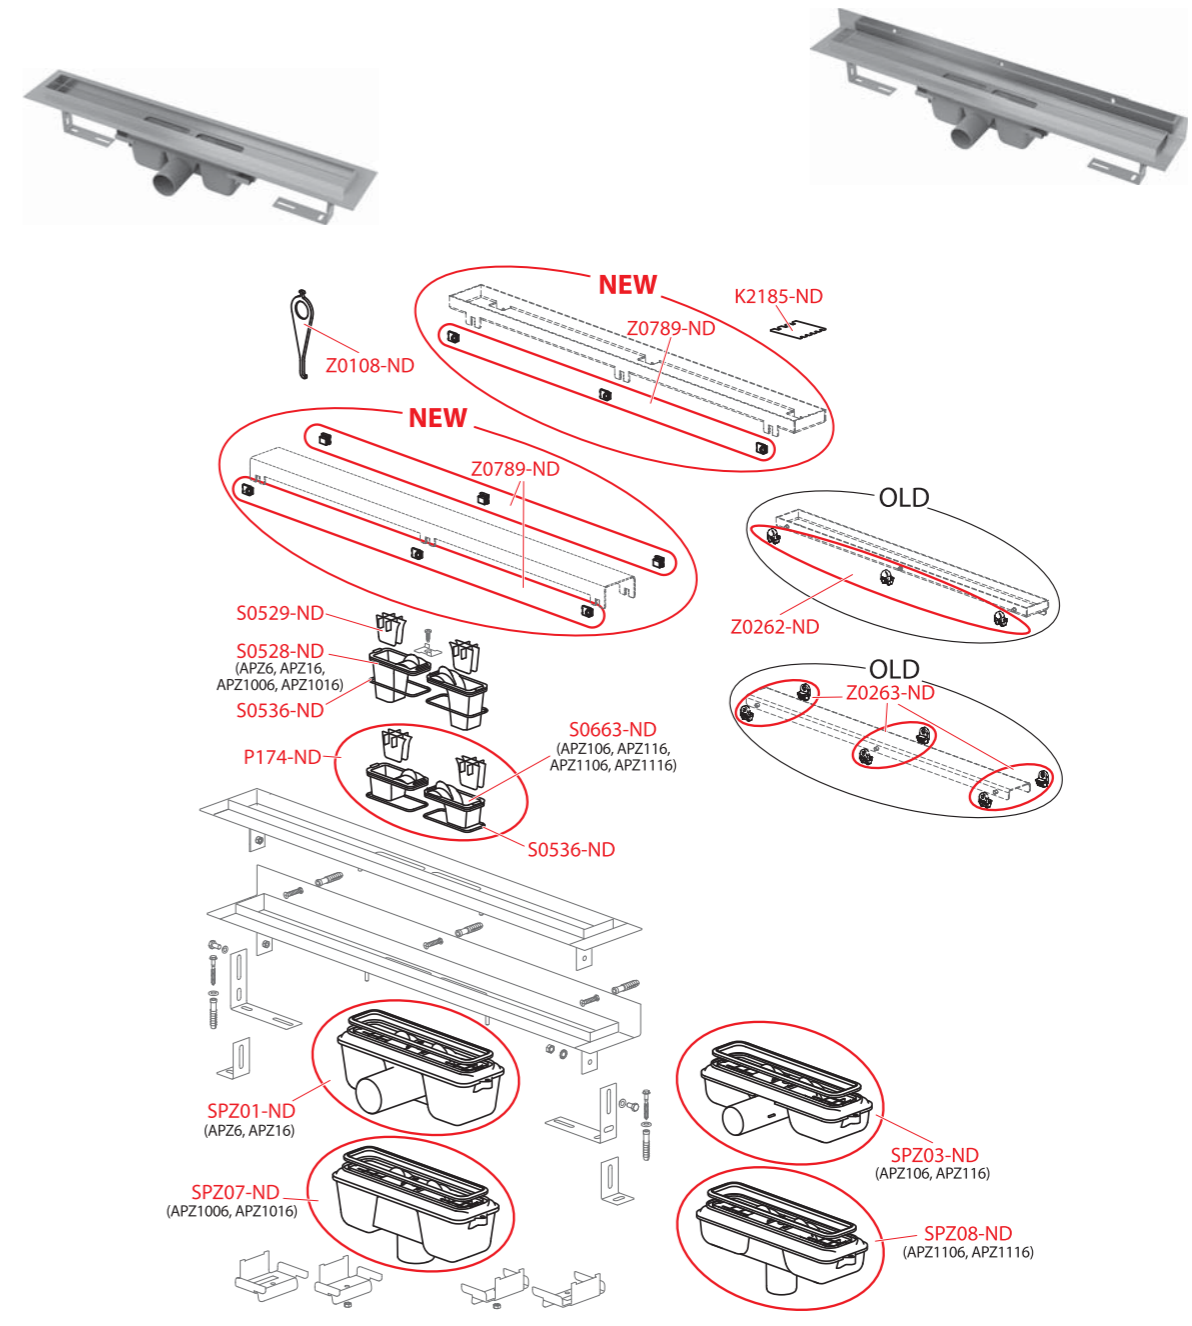

APZ6 Professional, APZ1006 Professional, APZ106 Professional Low, APZ1106 Professional Low

Obj. číslo	Popis	Cena
K2185-ND	Kovový hřeben FLOOR	48 Kč
P174-ND	Zápachová uzávěra nízká kompletní	122 Kč
S0528-ND	Zápachová uzávěra SPZ	40 Kč
S0529-ND	Sítka SPZ	34 Kč
S0536-ND	O-kroužek 75x2,5	26 Kč
S0663-ND	Zápachová uzávěra SPZ nízká	40 Kč
SPZ01-ND	Sifon pro podlahový žlab	947 Kč

Obj. číslo	Popis	Cena
SPZ03-ND	Sifon pro podlahový žlab nízký boční	947 Kč
SPZ07-ND	Sifon pro podlahový žlab spodní	947 Kč
SPZ08-ND	Sifon pro podlahový žlab spodní nízký	947 Kč
Z0108-ND	Háček žlabu	56 Kč
Z0262-ND	Plastová podložka pro APZ6, APZ15 – 6 ks	77 Kč
Z0263-ND	Podložka APZ6, 5 mm, set 6 ks	77 Kč
Z0789-ND	Plastová podložka APZ6, APZ15 – 6 ks	77 Kč