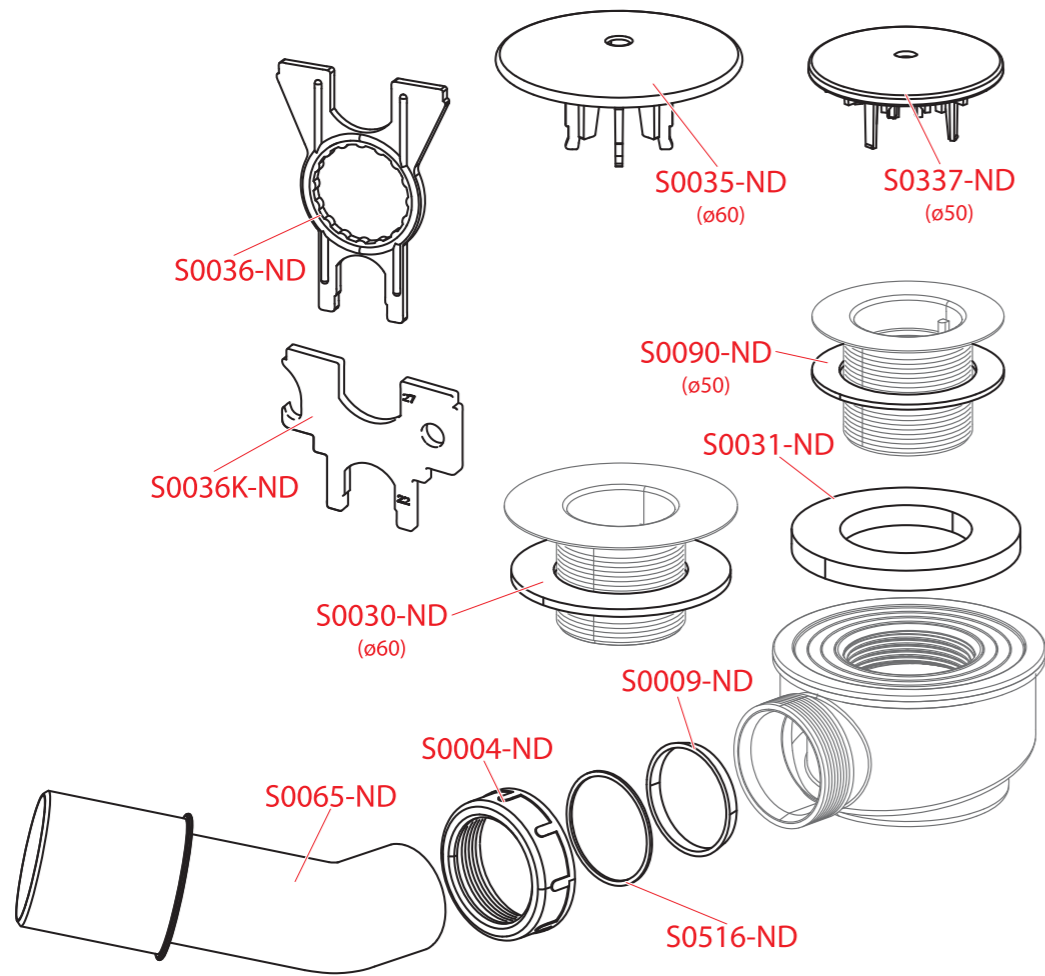

A471CR

A491CR, A492CR

Obj. číslo	Popis	Cena
S0004-ND	Matice G1 1/2" (vanové, vaničkové, umyvadlové a dřezové sifony)	20 Kč
S0009-ND	Těsnění kuželové 44×39×5 (vanové, vaničkové, umyvadlové a dřezové sifony)	22 Kč
S0030-ND	Těsnění 80×49×2 (vaničkové sifony A46, A47B, A47CR)	25 Kč
S0031-ND	Těsnění 85×49×8 (vaničkové sifony A46, A47B, A47CR)	26 Kč
S0035-ND	Víko sifonu DN60 chrom	164 Kč

Obj. číslo	Popis	Cena
S0036-ND	Klíč vaničkového sifonu	32 Kč
S0036K-ND	Univerzální klíč k vaničkovým sifonům a nap. ventilům, kov	262 Kč
S0065-ND	Koleno pr. 40/50 – 45 st.	51 Kč
S0090-ND	Těsnění 70×50×2 (vaničkové A461, A462, A46, A47, dřezové sifony)	25 Kč
S0337-ND	Víko sifonu DN50 chrom	158 Kč
S0516-ND	Třecí kroužek DN40	20 Kč

Obj. číslo	Popis	Cena
P139-ND	Kroužek sifonu kompletní 90 LOW	95 Kč
S0004-ND	Matice G1 1/2" (vanové, vaničkové, umyvadlové a dřezové sifony)	20 Kč
S0009-ND	Těsnění kuželové 44×39×5 (vanové, vaničkové, umyvadlové a dřezové sifony)	22 Kč
S0065-ND	Koleno pr. 40/50 – 45 st.	51 Kč
S0183-ND	Těsnění 115×85×6 pryž (vaničkové sifony A48, A49B, A49CR, A49K)	40 Kč

Obj. číslo	Popis	Cena
S0317-ND	Těsnění 115×90×2	30 Kč
S0516-ND	Třecí kroužek DN40	20 Kč
S0851-ND	Vtok	82 Kč
S0852-ND	Víko DN90 chrom	232 Kč
S0855-ND	Těsnění sifonu 90 LOW	50 Kč
S0879-ND	Naváděcí kroužek	37 Kč

Příslušenství

Předstěnové instalační systémy

Ovládací tlačítka a senzory

Ventily

WC sedátka

Podlahové žlaby

Venkovní odvodnění

Podlahové vpusti

Sifony

WC příslušenství