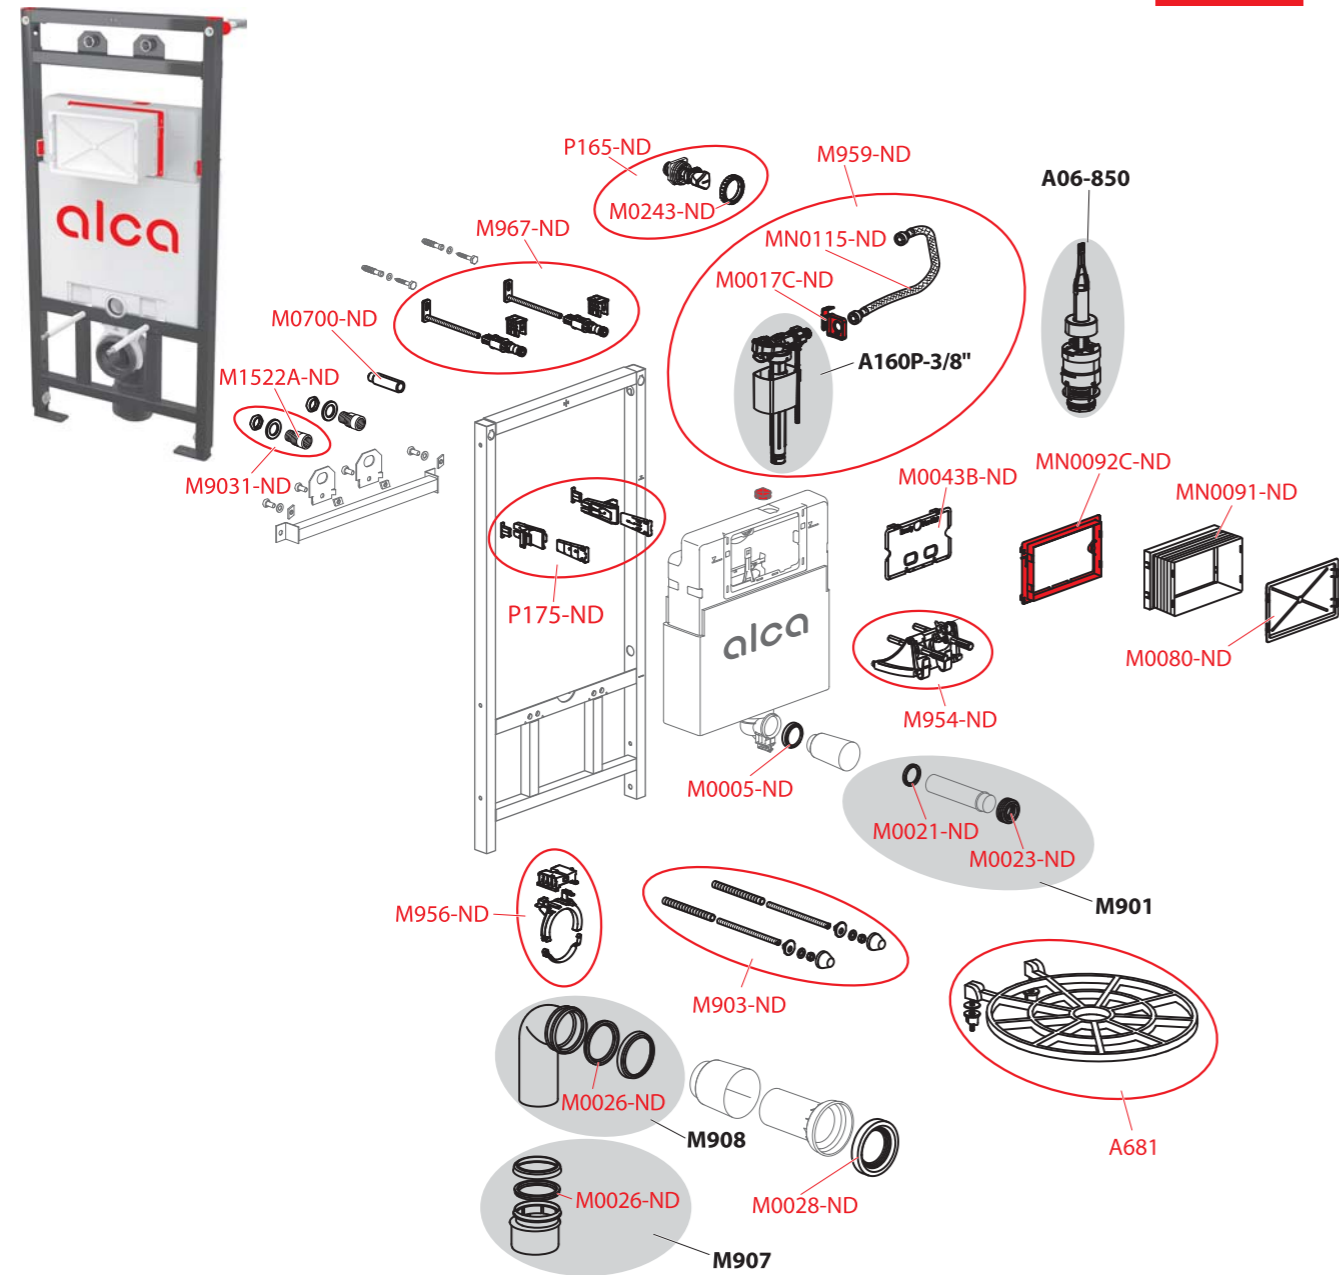

A108F

VÝROBA OD 3Q/2020

Obj. číslo	Popis	Cena
A681	Mřížka na výlevku	476 Kč
M0005-ND	Kroužek přívodu A100	40 Kč
M0017C-ND	Držák nap. ventilu AM	20 Kč
M0021-ND	Těsnění přívodu (WC moduly)	37 Kč
M0023-ND	Vrapová vložka 45×58×25 (WC moduly)	43 Kč
M0026-ND	Těsnění odpadu (WC moduly)	64 Kč
M0028-ND	Těsnění propojky	137 Kč
M0043B-ND	Deska vnitřní	40 Kč
M0080-ND	Víko rukávu	56 Kč
M0243-ND	Matice držáku roháčku	27 Kč
M0700-ND	Redukce G 3/4"-G 1/2"	252 Kč
M1522A-ND	Redukce G 3/4"-G 1/2" - zkrácená	218 Kč
M903-ND	Závitové tyče + přísl.	149 Kč

Obj. číslo	Popis	Cena
M9031-ND	Redukce - sada	462 Kč
M954-ND	Mechanismus kompletní AM	143 Kč
M956-ND	Posuvný držák odpadu	149 Kč
M959-ND	Sada pro výměnu napouštěcího ventilu a hadičky pro modul AM	481 Kč
M967-ND	Souprava pro upevnění do stěny Easy Lock - AM101	386 Kč
MN0091-ND	Rukáv rámečku	68 Kč
MN0092C-ND	Rámeček rukávu AM	45 Kč
MN0115-ND	Hadička s o-kroužkem pro modul AM	131 Kč
P165-ND	Rohový ventil SCHELL s držákem a maticí	462 Kč
P175-ND	Závěs nádržky - kompletní 2 ks	247 Kč