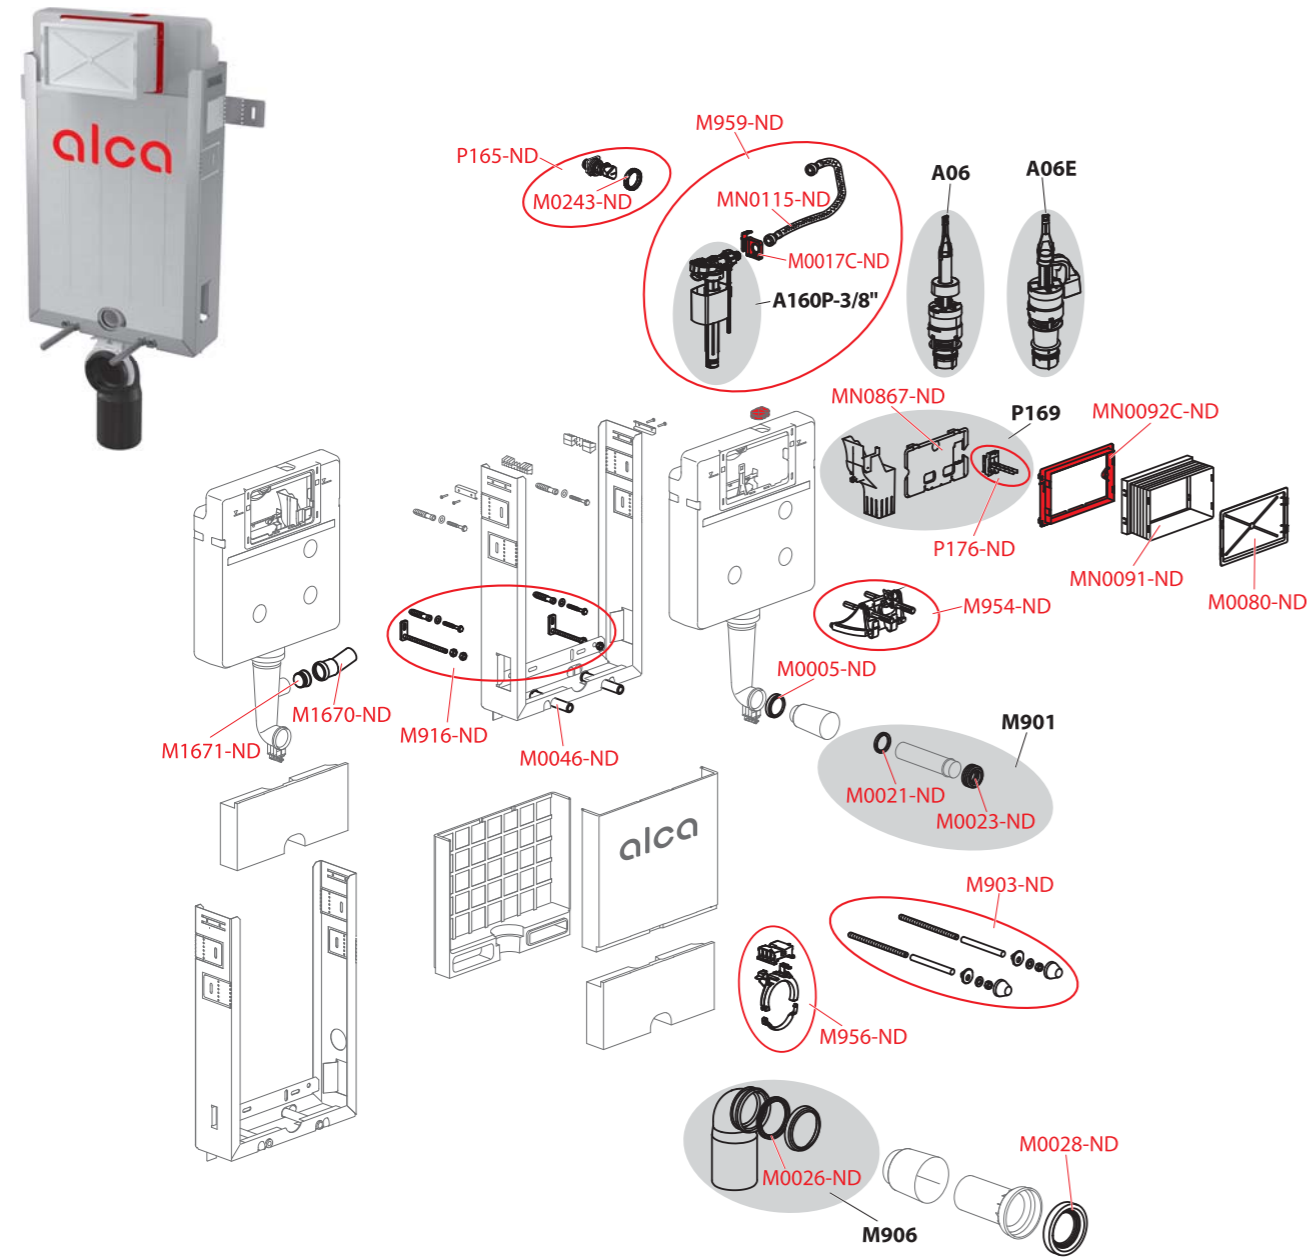

AM115/1000, AM115/1000E, AM115/1000V

Obj. číslo	Popis	Cena
M0005-ND	Kroužek přívodu A100	40 Kč
M0017C-ND	Držák nap. ventilu AM	20 Kč
M0021-ND	Těsnění přívodu (WC moduly)	37 Kč
M0023-ND	Vrapová vložka 45×58×25 (WC moduly)	43 Kč
M0026-ND	Těsnění odpadu (WC moduly)	64 Kč
M0028-ND	Těsnění propojky	137 Kč
M0046-ND	Trubka konzoly	96 Kč
M0080-ND	Víko rukávu	56 Kč
M0243-ND	Matice držáku roháčku	27 Kč
M1670-ND	HT koleno 40/15	64 Kč
M1671-ND	Zátka otvoru	40 Kč
M903-ND	Závitové tyče + přísl.	149 Kč

Obj. číslo	Popis	Cena
M916-ND	Fixační set	386 Kč
M954-ND	Mechanismus kompletní AM	143 Kč
M956-ND	Posuvný držák odpadu	149 Kč
M959-ND	Sada pro výměnu napouštěcího ventilu a hadičky pro modul AM	481 Kč
MN0091-ND	Rukáv rámečku	68 Kč
MN0092C-ND	Rámeček rukávu AM	45 Kč
MN0115-ND	Hadička s o-kroužkem pro modul AM	131 Kč
MN0867-ND	Vnitřní deska pro zásobník	68 Kč
P165-ND	Rohový ventil SCHELL s držákem a maticí	462 Kč
P176-ND	Set vyhazovač a podavač tablet	462 Kč