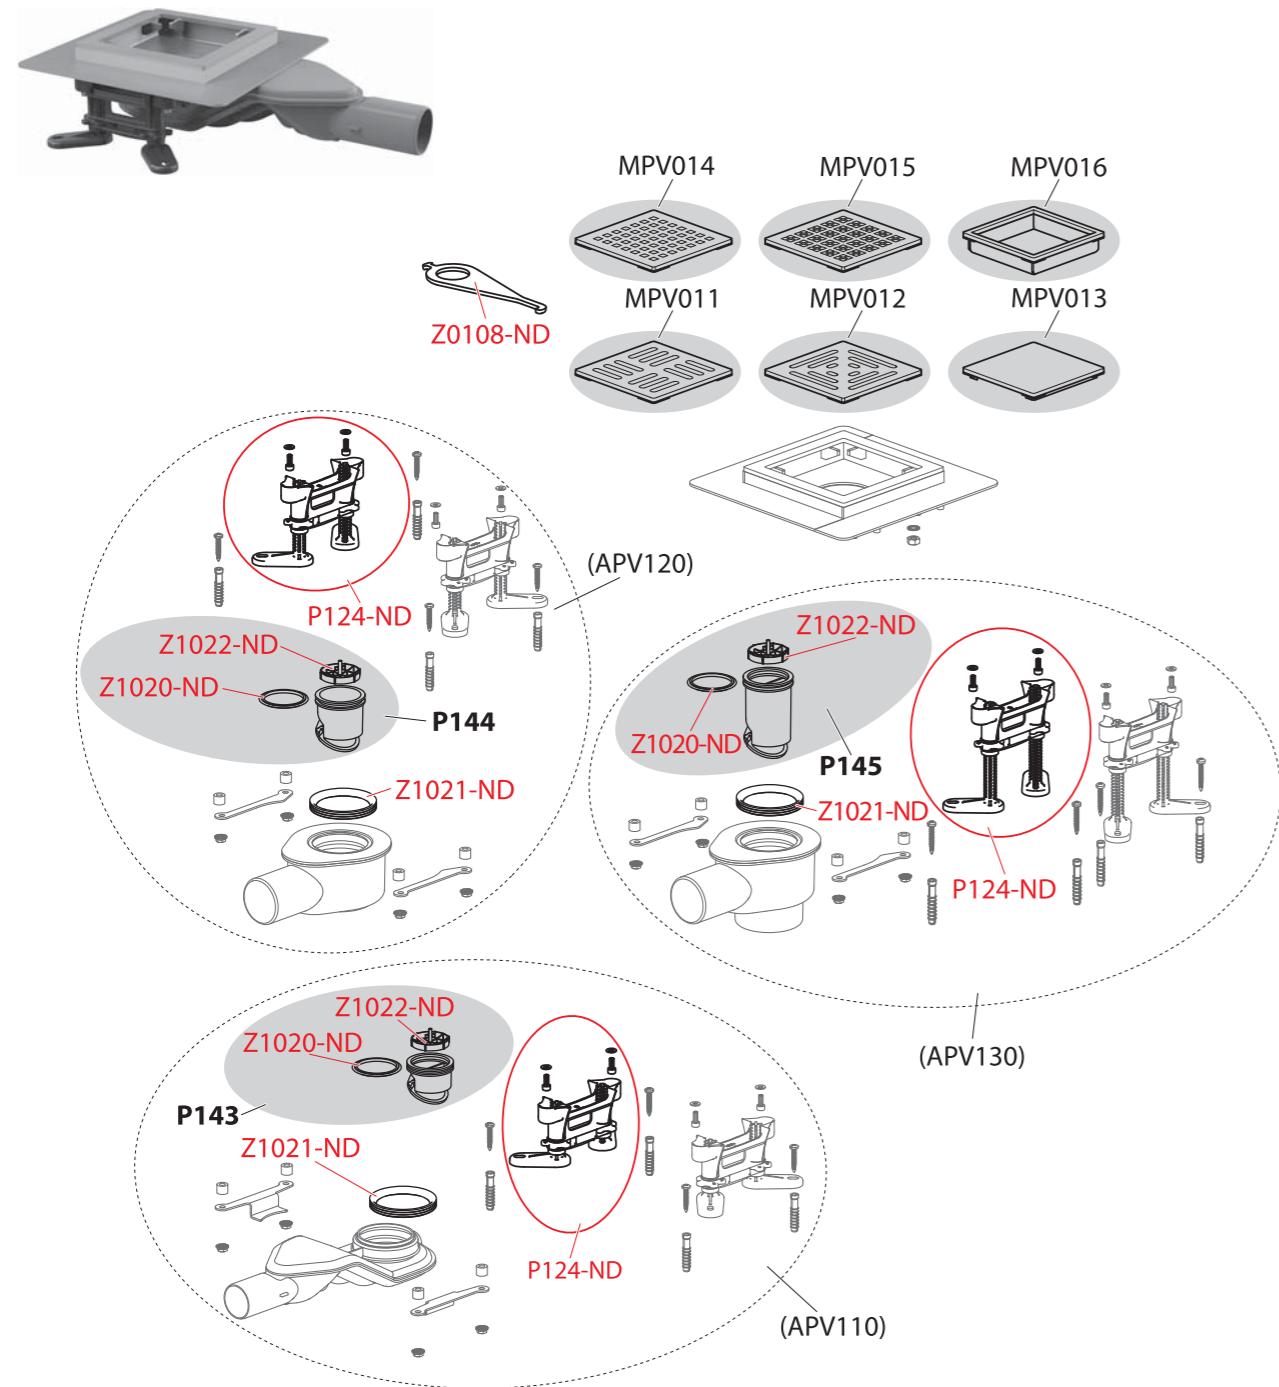

APV110, APV120, APV130

Obj. číslo	Popis	Cena
P124-ND	Výškově stavitelné nohy	188 Kč
Z0108-ND	Háček žlabu	56 Kč
Z1020-ND	Těsnění ZU tvarové	52 Kč
Z1021-ND	Těsnění sifonu	75 Kč
Z1022-ND	Sítka APZ13	95 Kč