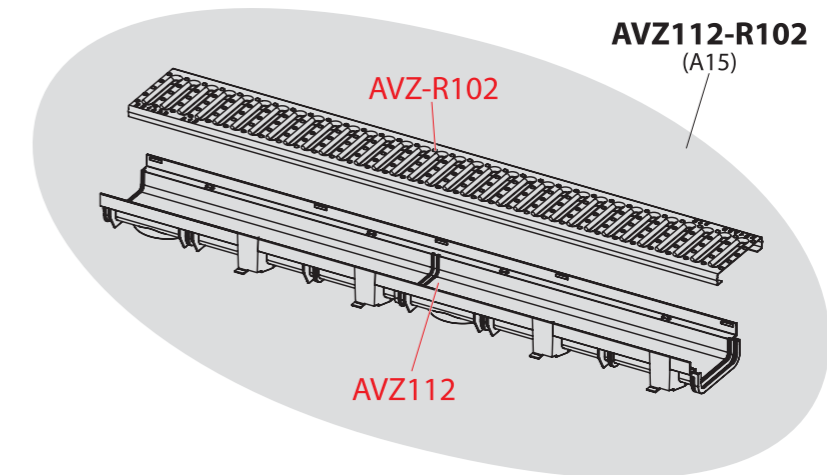

AVZ112-R102, AVZ112-R501

Obj. číslo	Popis	Cena
K2185-ND	Kovový hřeben FLOOR	48 Kč
P112-ND	Výškově nastavitelné nohy pro APZ12	82 Kč
P141-ND	Výškově stavitelné nohy k žlabům APZ2012 a APZ2022	82 Kč
SPZ12 KOMBI-ND	Kombinovaná zápachová uzávěra pro APZ12	414 Kč
Z0034-ND	Plastová podložka pro APZ1 – 4 ks	56 Kč
Z0108-ND	Háček žlabu	56 Kč
Z0757-ND	Sítka APZ50	40 Kč

Obj. číslo	Popis	Cena
AVZ-R102	Rošt pro venkovní žlab AVZ102 pozink „C“ profil A15	316 Kč
AVZ-R501	Rošt pro venkovní žlab AVZ112 plast A15	249 Kč
AVZ112	Venkovní snížený žlab 60 mm s plastovým rámem	386 Kč