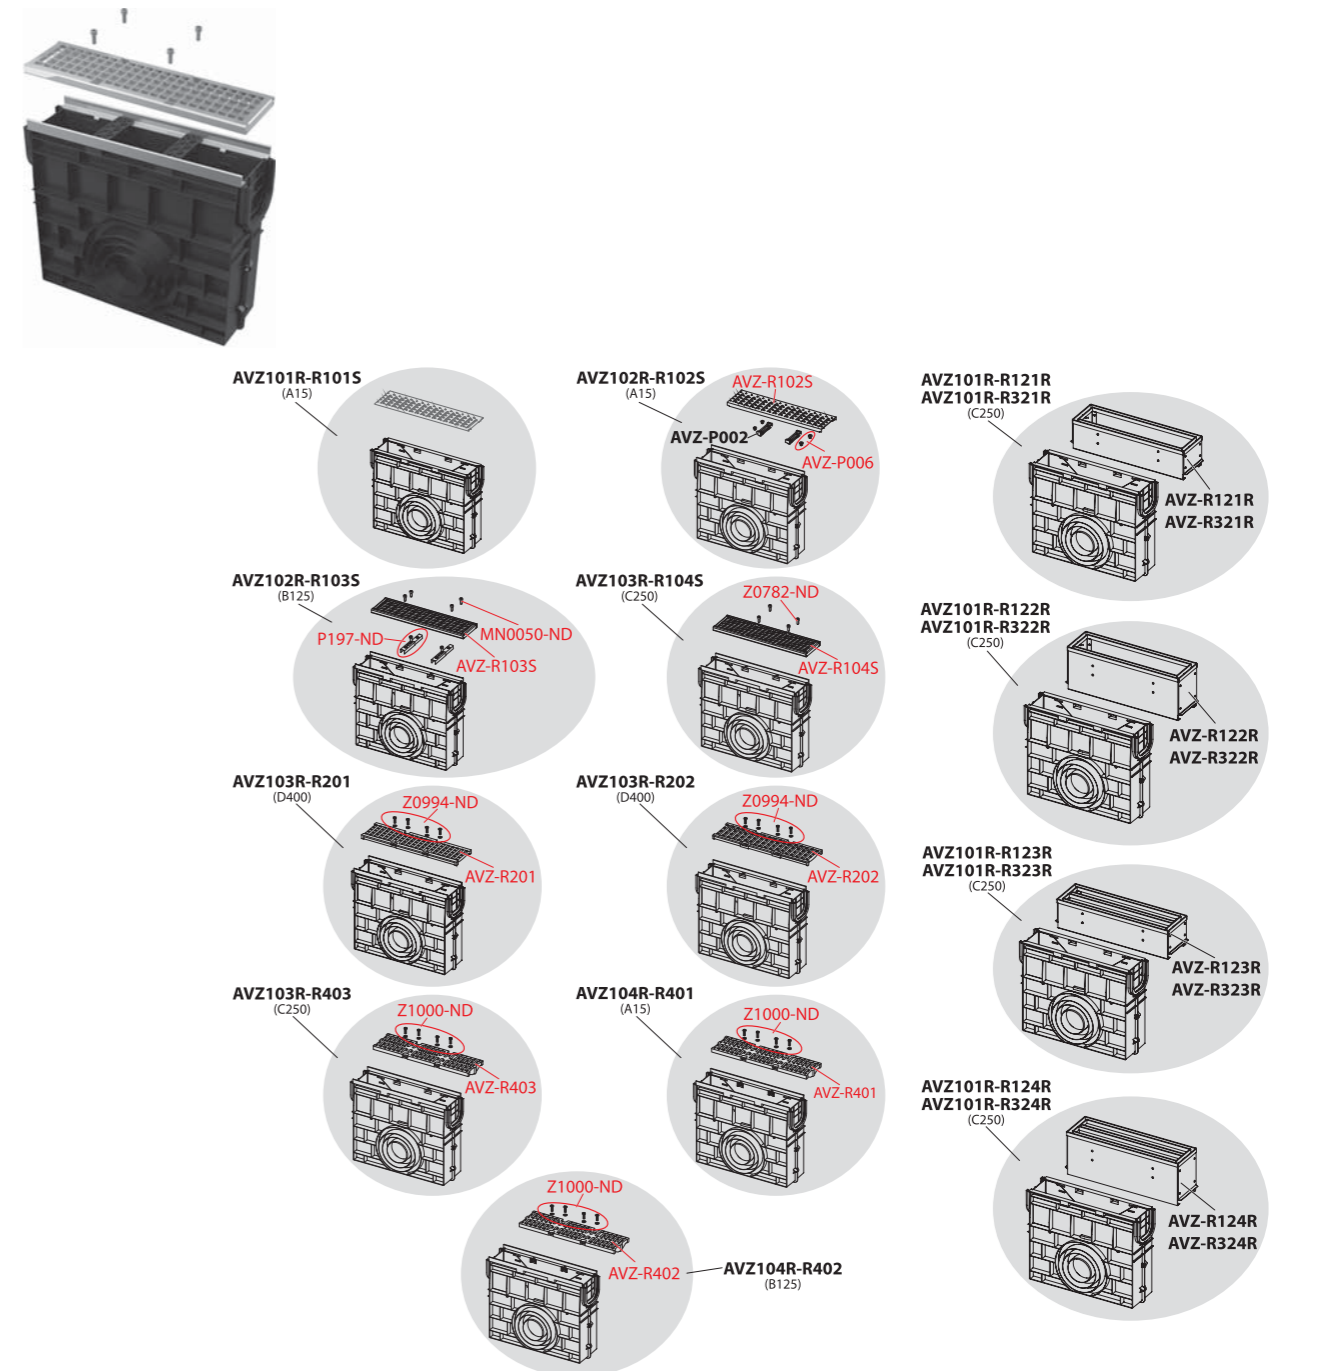

Obj. číslo	Popis	Cena
AVZ-P006	Fixační kuličky roštu pro žlab AVZ102-R102	19 Kč
AVZ-R102S	Rošt pro venkovní žlab AVZ102 pozink „C“ profil A15, 0,5m	140 Kč
AVZ-R103S	Rošt pro venkovní žlab AVZ102 pozink svarek (0,5 m)	1 522 Kč
AVZ-R104S	Rošt pro venkovní žlab AVZ103 pozink svarek (0,5 m)	1 546 Kč
AVZ-R201	Rošt pro venkovní žlab AVZ103 litina D400	1 085 Kč
AVZ-R202	Rošt pro venkovní žlab AVZ103 litina C250	973 Kč

Obj. číslo	Popis	Cena
AVZ-R401	Rošt pro venkovní žlab AVZ104 plast A15	249 Kč
AVZ-R402	Rošt pro venkovní žlab AVZ104 kompozitní B125	742 Kč
AVZ-R403	Rošt pro venkovní žlab AVZ103 kompozitní C250	944 Kč
MN0050-ND	Šroub M8×16	22 Kč
P197-ND	Rozpěrka pro AVZ102R-R103S	515 Kč
Z0782-ND	Šroub M8×20	25 Kč
Z0994-ND	Šroub M8×30 DIN 7984 A2 – 4 ks	79 Kč
Z1000-ND	Šroub M8×25 DIN 912 Imbus A2 – 4 ks	69 Kč