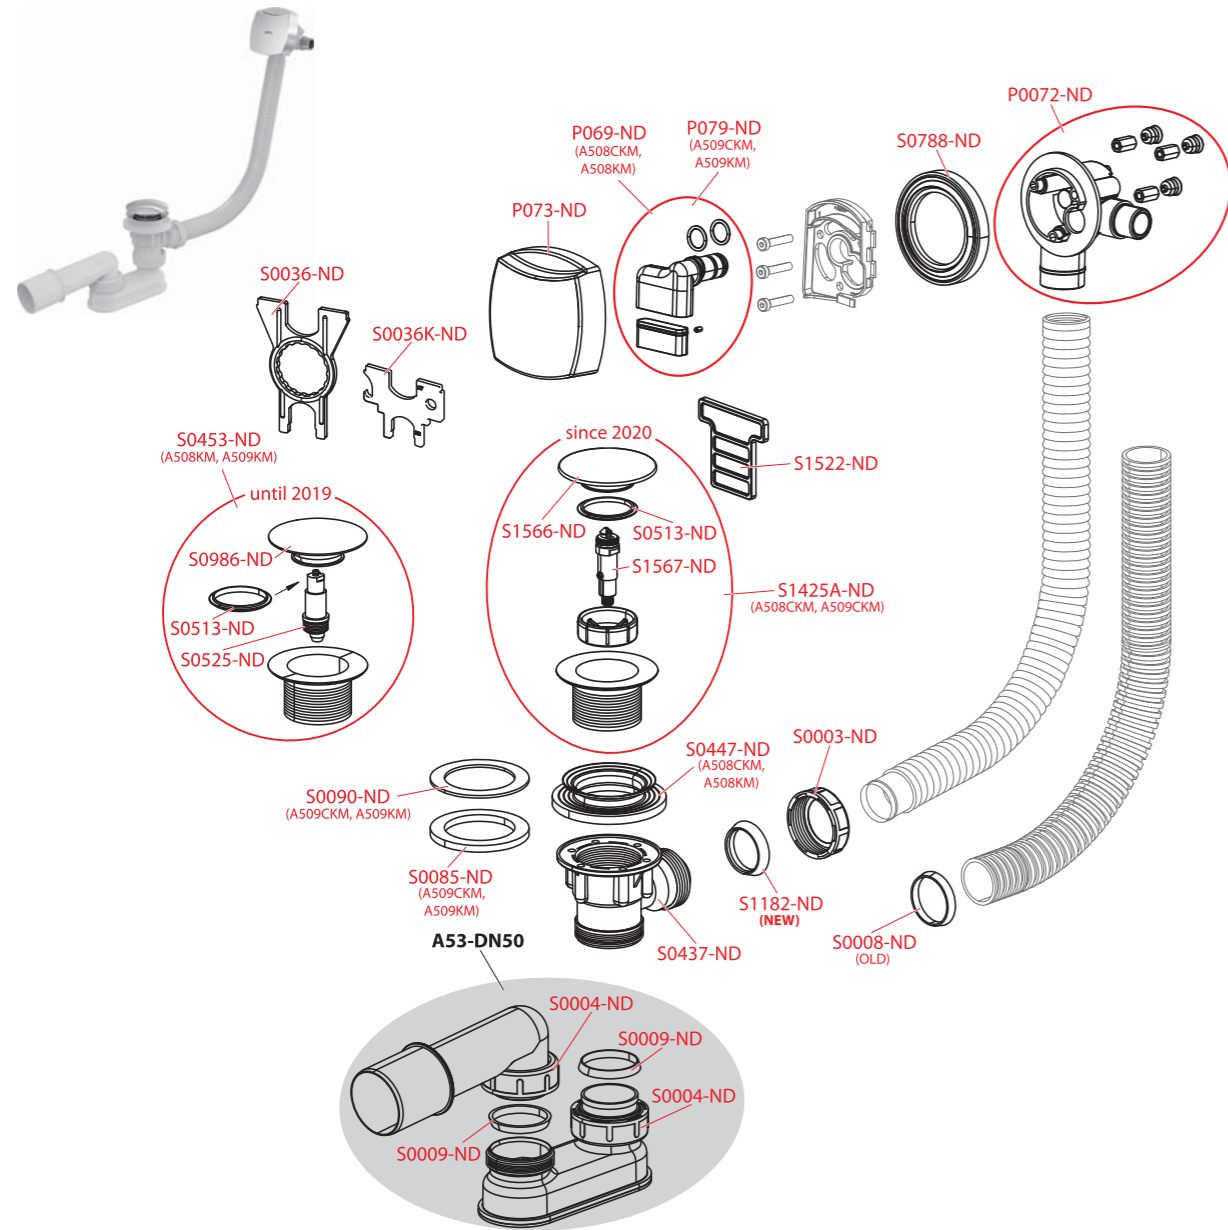

A508KM, A509KM

Obj. číslo	Popis	Cena
P0072-ND	Hlavice A508	723 Kč
P069-ND	Perlátor komplet	398 Kč
P073-ND	Knoflík vanový A508	262 Kč
P079-ND	Perlátor komplet prodloužený	284 Kč
S0003-ND	Matice G1 1/4"	15 Kč
S0004-ND	Matice G1 1/2" (vanové, vaničkové, umyvadlové a dřezové sifony)	20 Kč
S0008-ND	Těsnění kuželové 36×31,5×5 (vanové a umyvadlové sifony)	24 Kč
S0009-ND	Těsnění kuželové 44×39×5 (vanové, vaničkové, umyvadlové a dřezové sifony)	22 Kč
S0036-ND	Klíč vaničkového sifonu	32 Kč
S0036K-ND	Univerzální klíč k vaničkovým sifonům a nap. ventilům, kov	262 Kč
S0085-ND	Těsnění 70×50×6 (vanové, vaničkové A461, A462, umyv. a dřez. sifony)	25 Kč
S0090-ND	Těsnění 70×50×2 (vaničkové A461, A462, A46, A47, dřezové sifony)	25 Kč
S0437-ND	Hrdlo sifonu CLICK/CLACK	62 Kč

Obj. číslo	Popis	Cena
S0447-ND	Těsnění tvarové bílé (A503KM, A506KM)	53 Kč
S0453-ND	Výpusť CLICK/CLACK 6/4" komplet kov	416 Kč
S0513-ND	Těsnění pod zátku k vanové výpusťi CLICK/CLACK	26 Kč
S0525-ND	Mechanismus CLICK/CLACK	109 Kč
S0788-ND	Těsnění přepadu A564	56 Kč
S0986-ND	Zátka vanové a vaničkové CLICK/CLACK 6/4" kov	331 Kč
S1182-ND	Těsnění kuželové 38×30×7	26 Kč
S1425A-ND	Výpusť vanová CLICK/CLACK 6/4" plastová vložka	506 Kč
S1522-ND	Klíč vanové výpusťi 6/4"	62 Kč
S1566-ND	Zátka CLICK/CLACK 6/4" kov	331 Kč
S1567-ND	Mechanismus CLICK/CLACK pro výpusťi s čištěním shora A504CKM, A507CKM, A465C-50	149 Kč