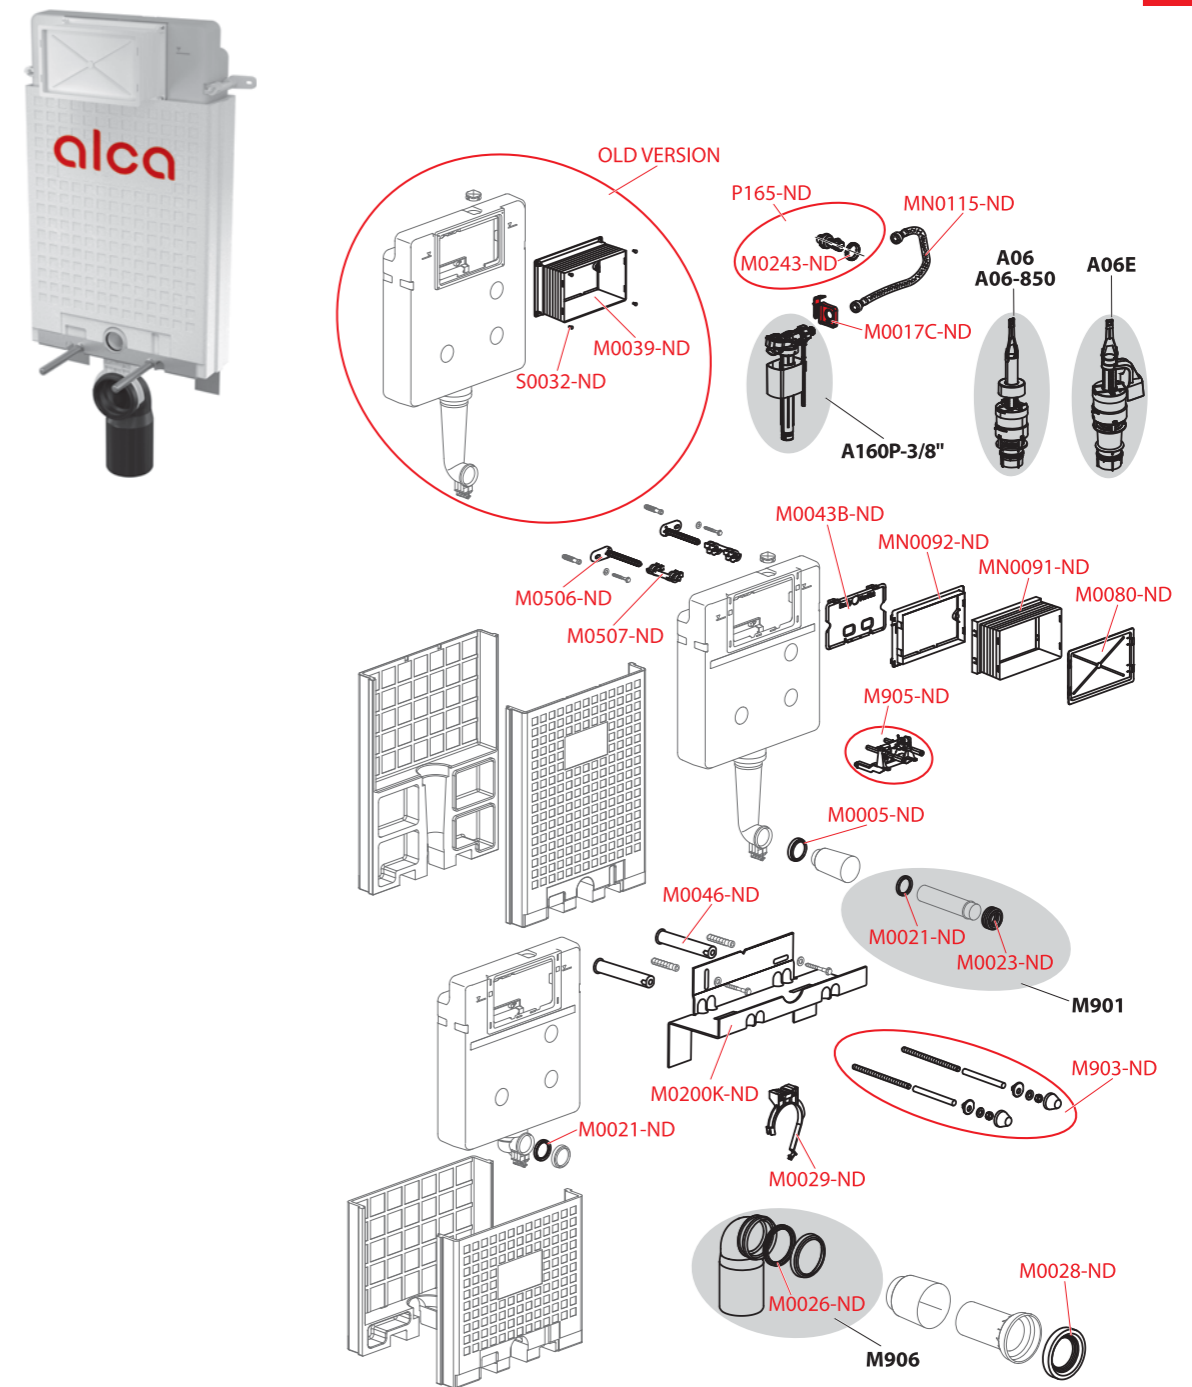

A100/850, A100/1000, A100/1000E

VÝROBA 2005-2017

Obj. číslo	Popis	Cena
M0005-ND	Kroužek přívodu A100	40 Kč
M0017C-ND	Držák nap. ventilu AM	20 Kč
M0021-ND	Těsnění přívodu (WC moduly)	37 Kč
M0023-ND	Vrapová vložka 45×58×25 (WC moduly)	43 Kč
M0026-ND	Těsnění odpadu (WC moduly)	64 Kč
M0028-ND	Těsnění propojky	137 Kč
M0029-ND	Držák odpadu	77 Kč
M0039-ND	Rukáv	74 Kč
M0043B-ND	Deska vnitřní	40 Kč
M0046-ND	Trubka konzoly	96 Kč
M0080-ND	Víko rukávu	56 Kč
M0200K-ND	Konzole	497 Kč

Obj. číslo	Popis	Cena
M0243-ND	Matice držáku roháčku	27 Kč
M0506-ND	Opěrka závěsu nádržky	29 Kč
M0507-ND	Závěs nádržky	22 Kč
M903-ND	Závitové tyče + přísl.	149 Kč
M905-ND	Mechanismus kompletní	128 Kč
MN0091-ND	Rukáv rámečku	68 Kč
MN0092-ND	Rámeček rukávu	48 Kč
MN0115-ND	Hadička s o-kroužkem pro modul AM	131 Kč
P165-ND	Rohový ventil SCHELL s držákem a maticí	462 Kč
S0032-ND	Šroub do plechu 4,2×16 DIN 7983 A2	14 Kč