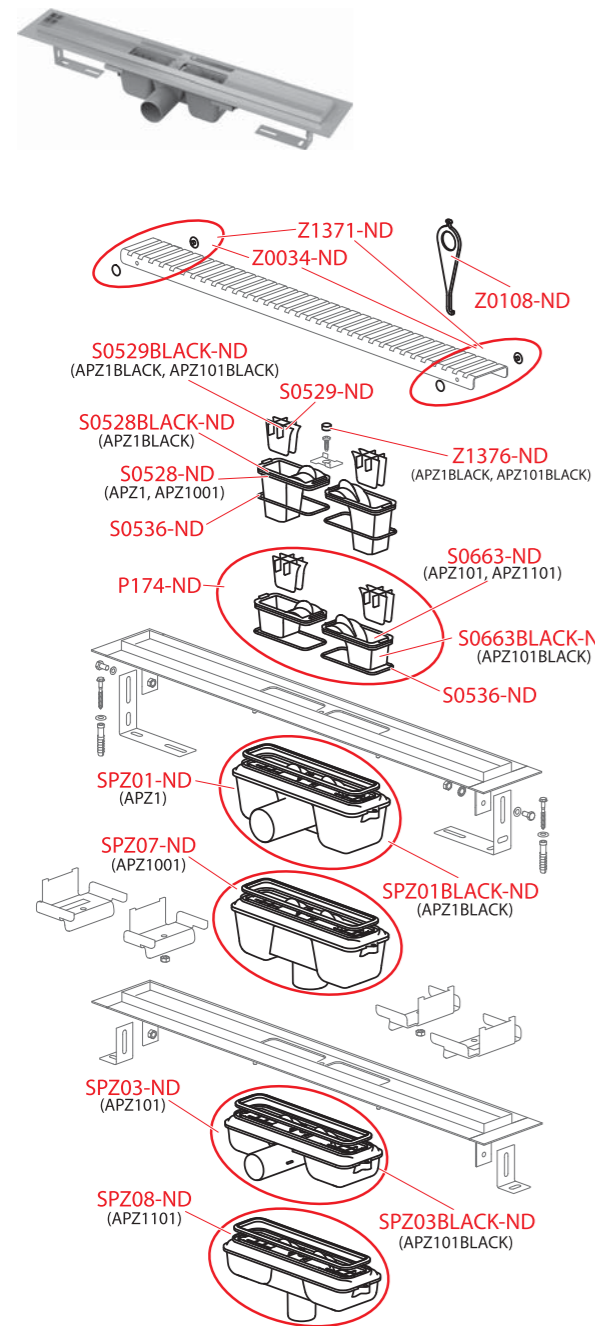

APZ1, APZ1001, APZ1BLACK, APZ101 Low, APZ1101 Low, APZ101BLACK Low

Obj. číslo	Popis	Cena
K0569-ND	Podložka APZ4	64 Kč
K0629-ND	Excenter	24 Kč
K0631-ND	Podložka zkrácená levá	64 Kč
K0633-ND	Podložka zkrácená pravá	74 Kč
P174-ND	Zápachová uzávěra nízká kompletní	122 Kč
S0528-ND	Zápachová uzávěra SPZ	40 Kč
S0528BLACK-ND	Zápachová uzávěra SPZ náhradní díl – černá mat	78 Kč
S0529-ND	Sítka SPZ	34 Kč
S0529BLACK-ND	Sítka SPZ – černá mat	66 Kč
S0536-ND	O-kroužek 75x2,5	26 Kč
S0663-ND	Zápachová uzávěra SPZ nízká	40 Kč