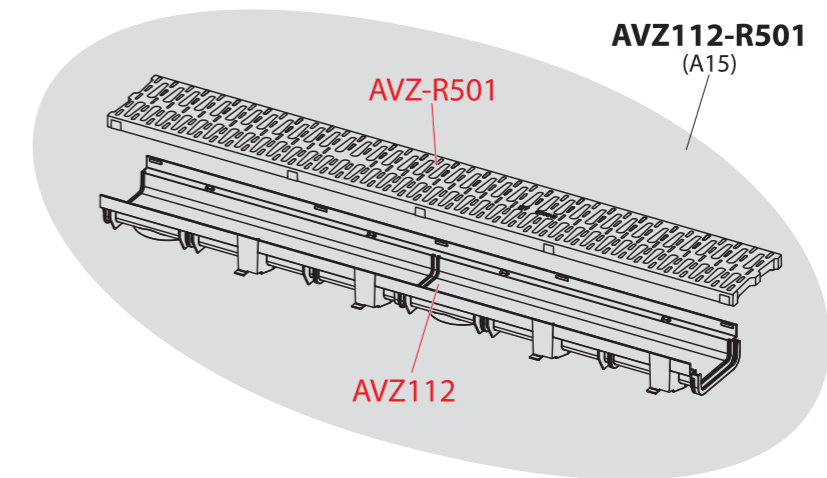

AVZ112-R102, AVZ112-R501

Obj. číslo	Popis	Cena
K2185-ND	Kovový hřeben FLOOR	48 Kč
P112-ND	Výškově nastavitelné nohy pro APZ12	82 Kč
P141-ND	Výškově stavitelné nohy k žlabům APZ2012 a APZ2022	82 Kč
SPZ12 KOMBI-ND	Kombinovaná zápachová uzávěra pro APZ12	414 Kč
Z0034-ND	Plastová podložka pro APZ1 – 4 ks	56 Kč
Z0108-ND	Háček žlabu	56 Kč
Z0757-ND	Sítka APZ50	40 Kč

Obj. číslo	Popis	Cena
AVZ-R102	Rošt pro venkovní žlab AVZ102 pozink „C“ profil A15	316 Kč
AVZ-R501	Rošt pro venkovní žlab AVZ112 plast A15	249 Kč
AVZ112	Venkovní snížený žlab 60 mm s plastovým rámem	386 Kč