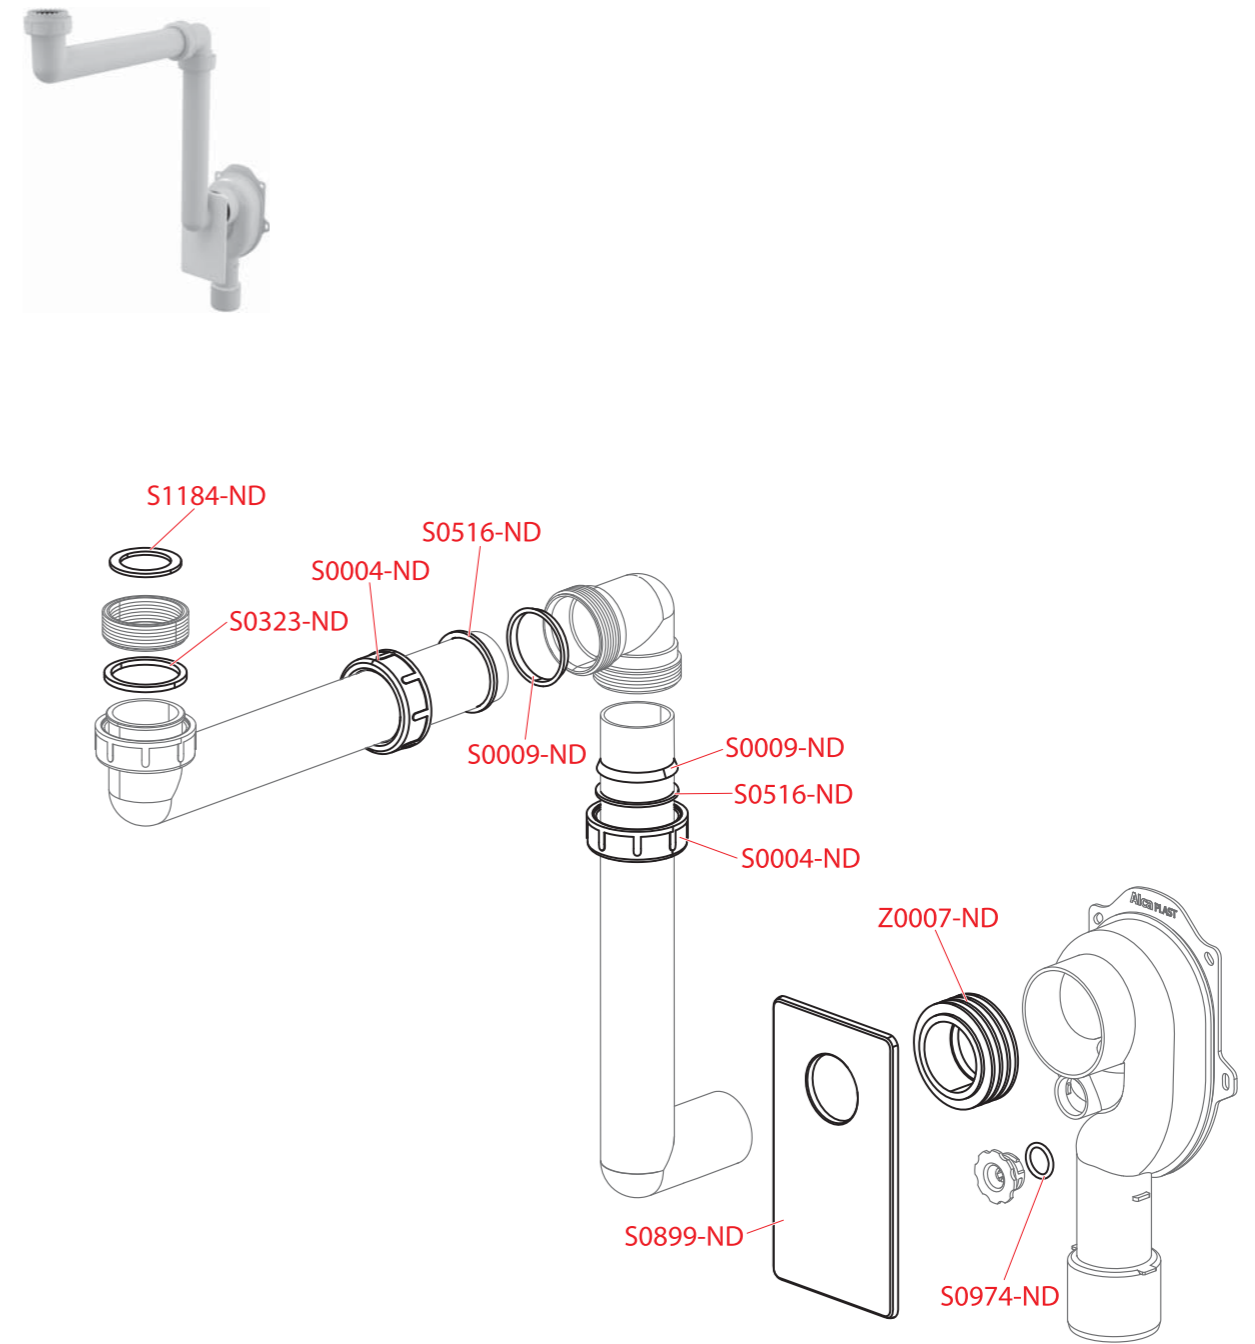

A873

Obj. číslo	Popis	Cena
P0019-ND	Zátka PVC 6/4" (dřezové sifony)	26 Kč
P0050-ND	Vložka + klapka	43 Kč
S0004-ND	Matice G1 1/2" (vanové, vaničkové, umyvadlové a dřezové sifony)	20 Kč
S0006-ND	Rozeta DN40	30 Kč
S0009-ND	Těsnění kuželové 44×39×5 (vanové, vaničkové, umyvadlové a dřezové sifony)	22 Kč
S0014-ND	Šroub M6×50 nerez	29 Kč
S0085-ND	Těsnění 70×50×6 (vanové, vaničkové A461, A462, umyv. a dřez. sifony)	25 Kč
S0090-ND	Těsnění 70×50×2 (vaničkové A461, A462, A46, A47, dřezové sifony)	25 Kč

Obj. číslo	Popis	Cena
S0116-ND	Mřížka DN70 nerez 6/4"	47 Kč
S0168-ND	Rozeta DN50 (dřezové sifony)	30 Kč
S0323-ND	Těsnění 45×37×3	25 Kč
S0327-ND	Těsnění 43×27×1	20 Kč
S0516-ND	Třecí kroužek DN40	20 Kč
S0956-ND	Rozeta DN40	30 Kč
S0957-ND	Rozeta DN50	30 Kč
S1544-ND	Těsnění hadice Wellerohr NW50	15 Kč

Obj. číslo	Popis	Cena
S0004-ND	Matice G1 1/2" (vanové, vaničkové, umyvadlové a dřezové sifony)	20 Kč
S0009-ND	Těsnění kuželové 44×39×5 (vanové, vaničkové, umyvadlové a dřezové sifony)	22 Kč
S0323-ND	Těsnění 45×37×3	25 Kč
S0516-ND	Třecí kroužek DN40	20 Kč
S0899-ND	Deska PS-bílá	56 Kč
S0974-ND	O-kroužek 15×2,5	25 Kč
S1184-ND	Těsnění G5/4"	19 Kč
Z0007-ND	Vložka vrapová DN60/40	43 Kč