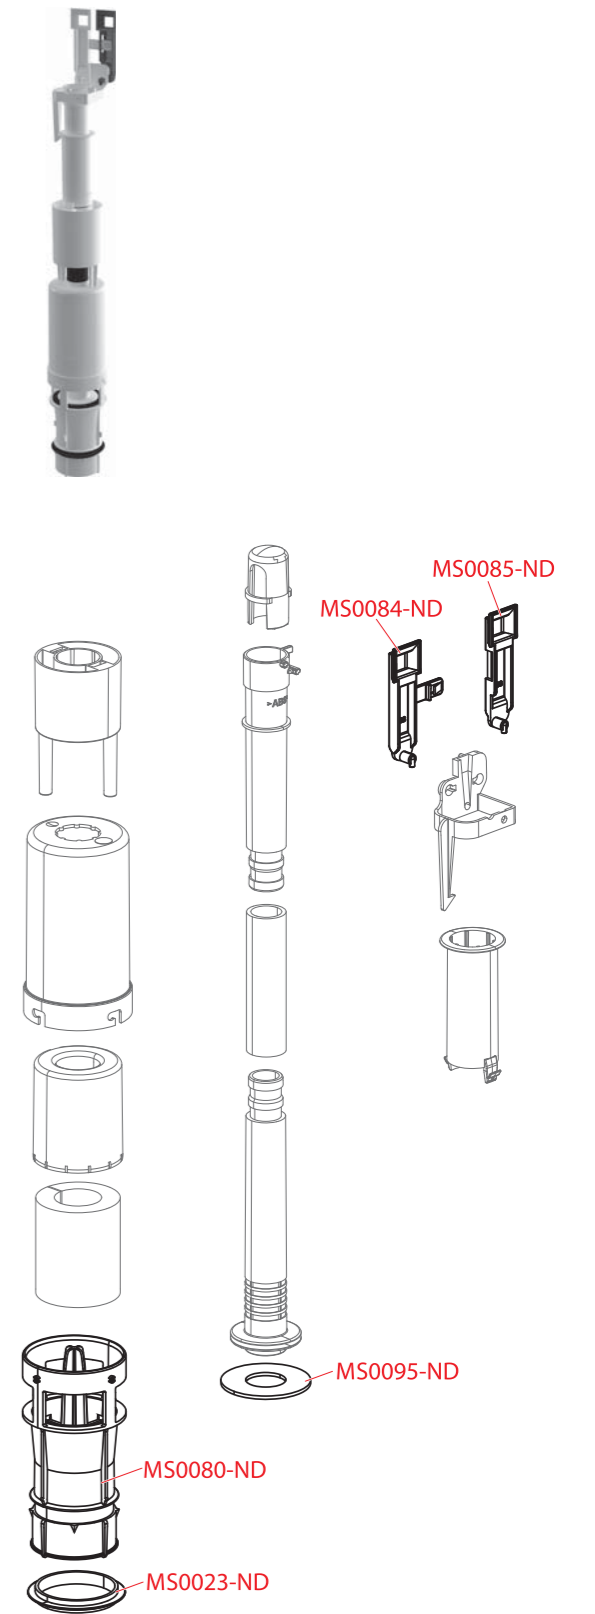

A06, A06E

Obj. číslo	Popis	Cena
M0018-ND	Výpust k A06	84 Kč
M0019-ND	Táhlo k A06	26 Kč
M0020B-ND	Těsnění výpusti (vypouštěcí ventily A06)	40 Kč
M0609-ND	Výpust k A06/850	84 Kč
V0032-ND	Čep 15	20 Kč
V0173-ND	O-kroužek 29x2,5	26 Kč
V0303-ND	Výpust 2/4 litry	84 Kč

A09A

Obj. číslo	Popis	Cena
MS0015-ND	Táhlo k A09A	24 Kč
MS0022-ND	Těsnění VV – SLIM	34 Kč
MS0060-ND	Výpust kompletní ND	84 Kč

A09B

Obj. číslo	Popis	Cena
MS0023-ND	Těsnění výpusti – SLIM	43 Kč
MS0080-ND	Výpust – VV flexible	84 Kč
MS0084-ND	Táhlo VS – VV flexibile	29 Kč
MS0085-ND	Táhlo MS – VV flexibile	29 Kč
MS0095-ND	Těsnění výpusti	34 Kč