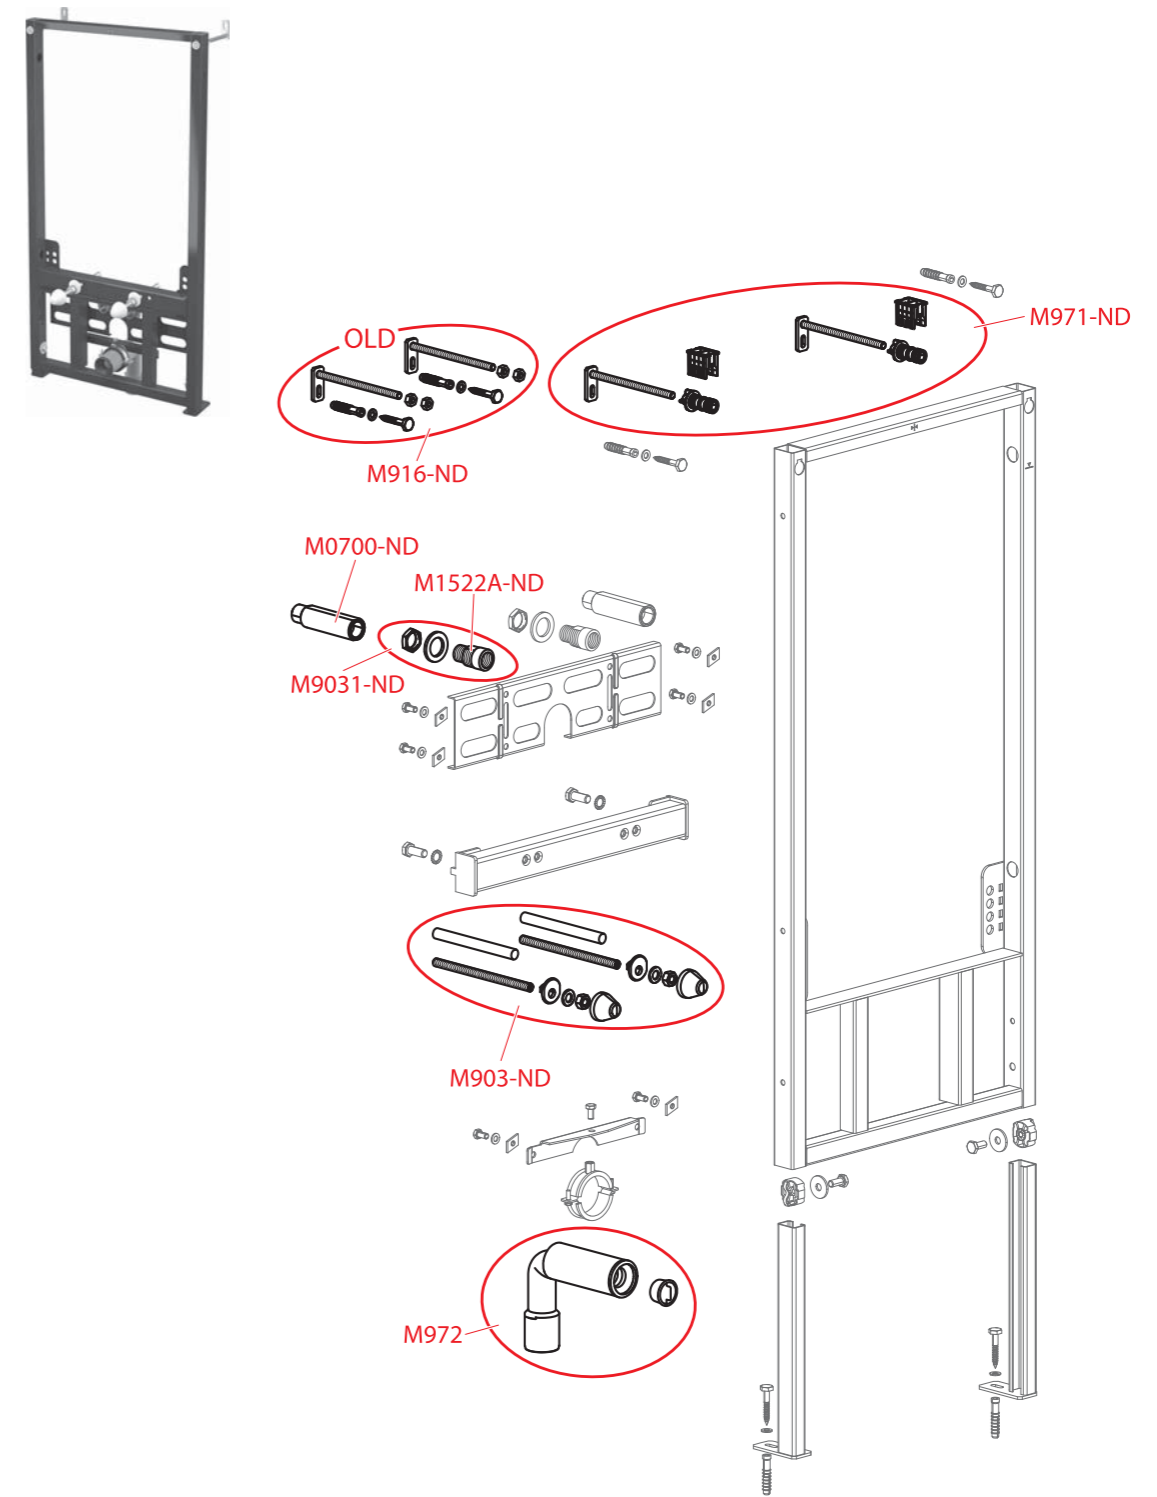

A105

Obj. číslo	Popis	Cena
M0700-ND	Redukce G 3/4"-G 1/2"	252 Kč
M1522A-ND	Redukce G 3/4"-G 1/2" - zkrácená	218 Kč
M903-ND	Závitové tyče + přísl.	149 Kč
M9031-ND	Redukce - sada	462 Kč
M916-ND	Fixační set	386 Kč
M971-ND	Souprava pro upevnění do stěny Easy Lock - montážní rámy	386 Kč
M972	Koleno odpadu DN50/40	137 Kč