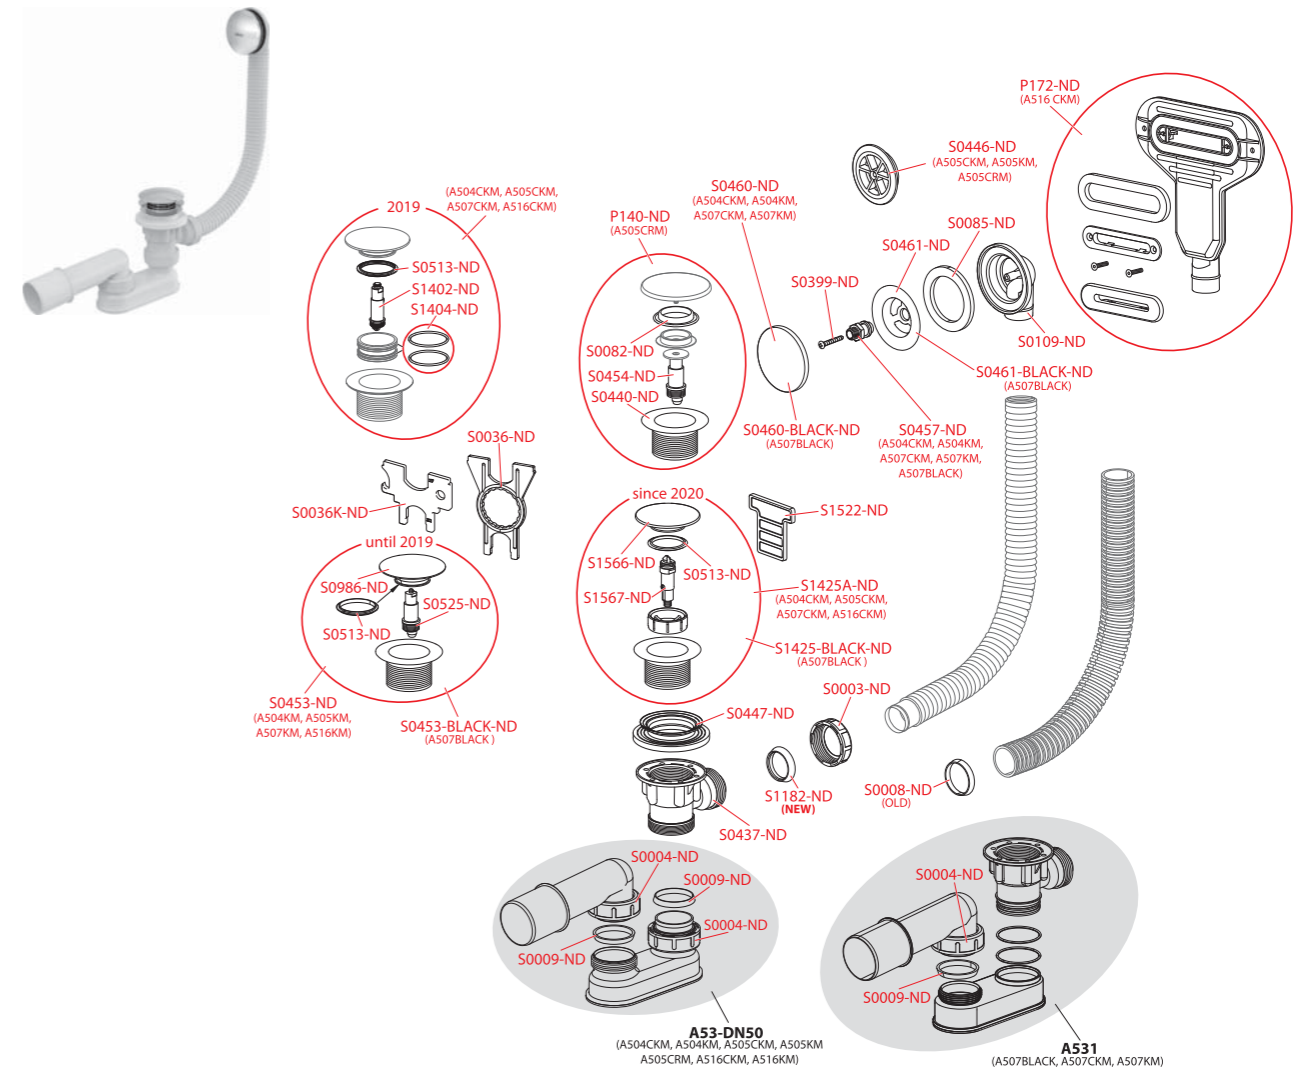

A504, A505, A507, A516

Obj. číslo	Popis	Cena
P140-ND	Výpust CLICK/CLACK 6/4" komplet plast	286 Kč
P172-ND	Tělo přepadu včetně krytky chrom	215 Kč
S0003-ND	Matice G1 1/4"	15 Kč
S0004-ND	Matice G1 1/2" (vanové, vaničkové, umyvadlové a dřezové sifony)	20 Kč
S0008-ND	Těsnění kuželové 36×31,5×5 (vanové a umyvadlové sifony)	24 Kč
S0009-ND	Těsnění kuželové 44×39×5 (vanové, vaničkové, umyvadlové a dřezové sifony)	22 Kč
S0036-ND	Klíč vaničkového sifonu	32 Kč
S0036K-ND	Univerzální klíč k vaničkovým sifonům a nap. ventilům, kov	262 Kč
S0082-ND	Těsnění zátky vanových sifonů	27 Kč
S0085-ND	Těsnění 70×50×6 (vanové, vaničkové A461, A462, umyv. a dřez. sifony)	25 Kč
S0109-ND	Přepad	56 Kč
S0399-ND	Šroub 4,2×32 DIN 7983 A2 nerez	22 Kč
S0437-ND	Hrdlo sifonu CLICK/CLACK	62 Kč
S0440-ND	Mřížka CLICK/CLACK	115 Kč
S0446-ND	Mřížka přepadu CLICK/CLACK chrom	83 Kč
S0447-ND	Těsnění tvarové bílé (A503KM, A506KM)	53 Kč
S0453-BLACK-ND	Výpust CLICK/CLACK 6/4" komplet kov BLACK	1 653 Kč
S0453-ND	Výpust CLICK/CLACK 6/4" komplet kov	416 Kč
S0454-ND	Mechanismus CLICK/CLACK plast	149 Kč
S0457-ND	Šroub krytky přepadu CLICK/CLACK - kov	77 Kč

Obj. číslo	Popis	Cena
S0460-BLACK-ND	Víko krytky přep. CLICK/CLACK - kov BLACK	917 Kč
S0460-ND	Víko krytky přepadu CLICK/CLACK - kov	185 Kč
S0461-BLACK-ND	Mřížka krytky přep. CLICK/CLACK - kov BLACK	578 Kč
S0461-ND	Mřížka krytky přepadu CLICK/CLACK - kov	146 Kč
S0513-ND	Těsnění pod zátku k vanové výpusti CLICK/CLACK	26 Kč
S0525-ND	Mechanismus CLICK/CLACK	109 Kč
S0986-ND	Zátka vanové a vaničkové CLICK/CLACK 6/4" kov	331 Kč
S1182-ND	Těsnění kuželové 38×30×7	26 Kč
S1402-ND	Mechanismus CLICK/CLACK pro výpusti s čištěním shora A392C, A504CKM, A507CKM	109 Kč
S1404-ND	O-kroužek pro A504CKM, A507CKM výpust vanovou CLICK/CLACK 6/4", kov, velká, 2 ks	50 Kč
S1425-BLACK-ND	Výpust CLICK/CLACK 6/4" komplet kov BLACK	1 653 Kč
S1425A-ND	Výpust vanová CLICK/CLACK 6/4" plastová vložka	506 Kč
S1522-ND	Klíč vanové výpusti 6/4"	62 Kč
S1566-ND	Zátka CLICK/CLACK 6/4" kov	331 Kč
S1567-ND	Mechanismus CLICK/CLACK pro výpusti s čištěním shora A504CKM, A507CKM, A465C-50	149 Kč