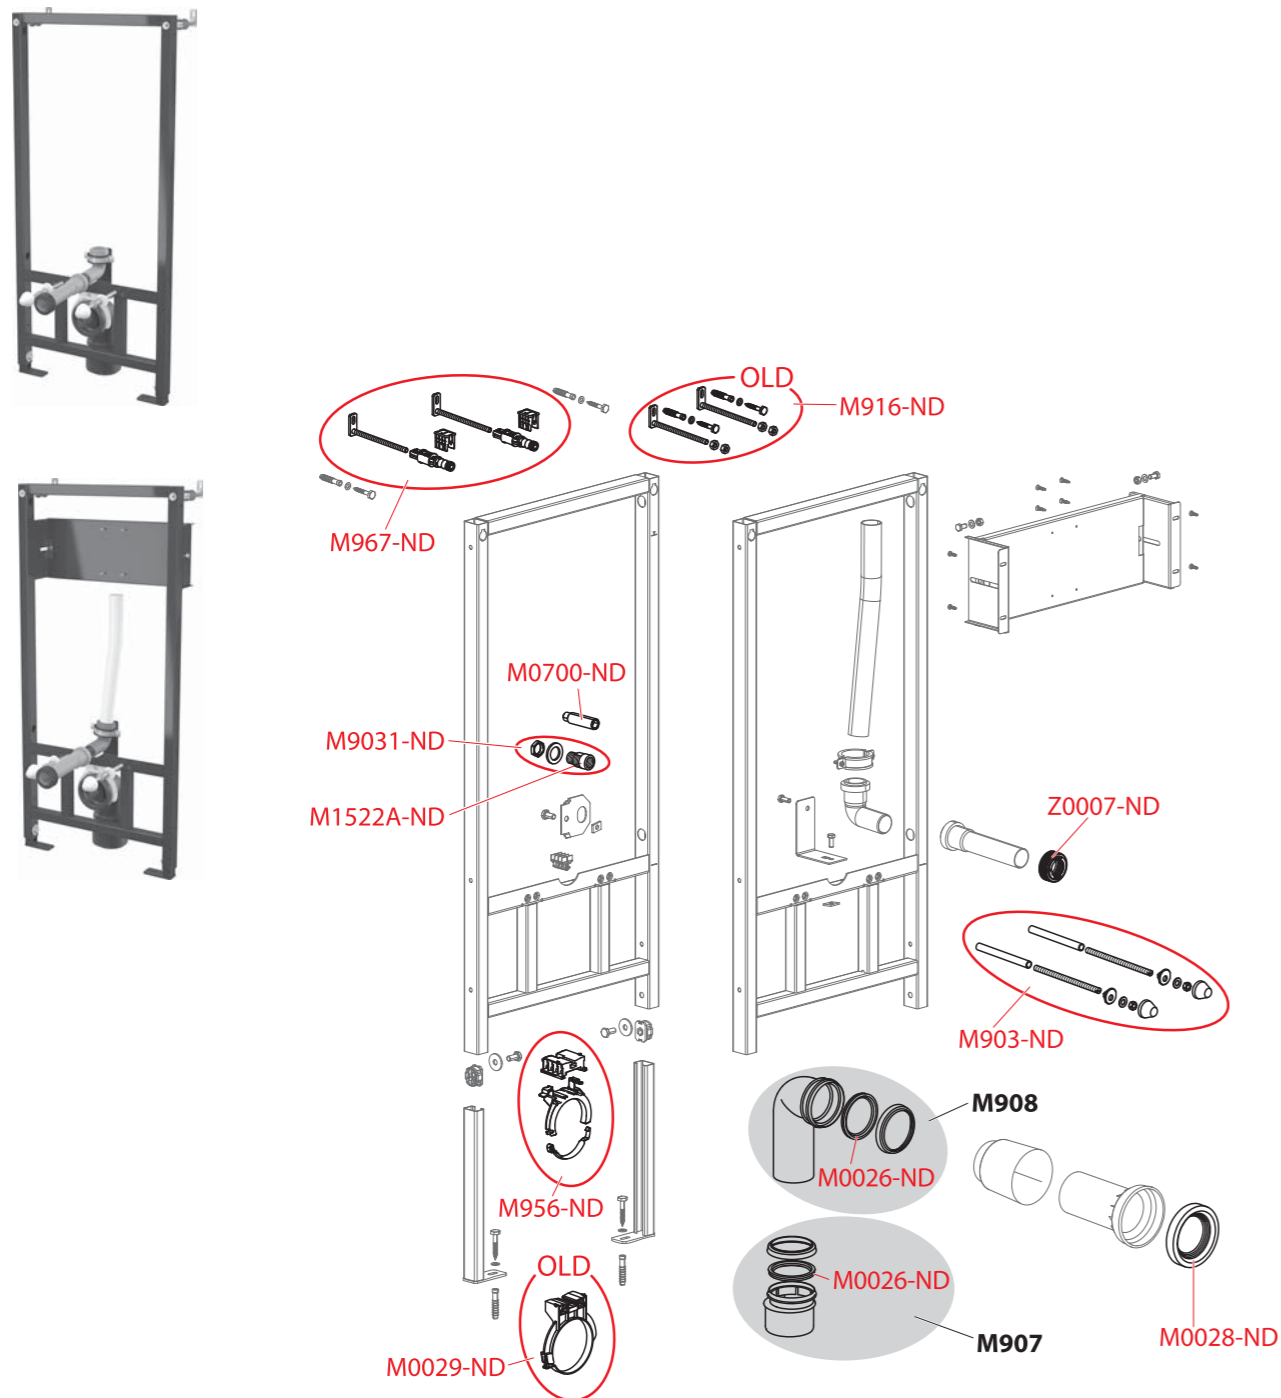

A113, A114, A114S

Obj. číslo	Popis	Cena
M0026-ND	Těsnění odpadu (WC moduly)	64 Kč
M0028-ND	Těsnění propojky	137 Kč
M0029-ND	Držák odpadu	77 Kč
M0700-ND	Redukce G 3/4"-G 1/2"	252 Kč
M1522A-ND	Redukce G 3/4"-G 1/2" – zkrácená	218 Kč
M903-ND	Závitové tyče + přísl.	149 Kč
M9031-ND	Redukce – sada	462 Kč
M916-ND	Fixační set	386 Kč
M956-ND	Posuvný držák odpadu	149 Kč
M967-ND	Souprava pro upevnění do stěny Easy Lock – AM101	386 Kč
Z0007-ND	Vložka vrapová DN60/40	43 Kč

A117B