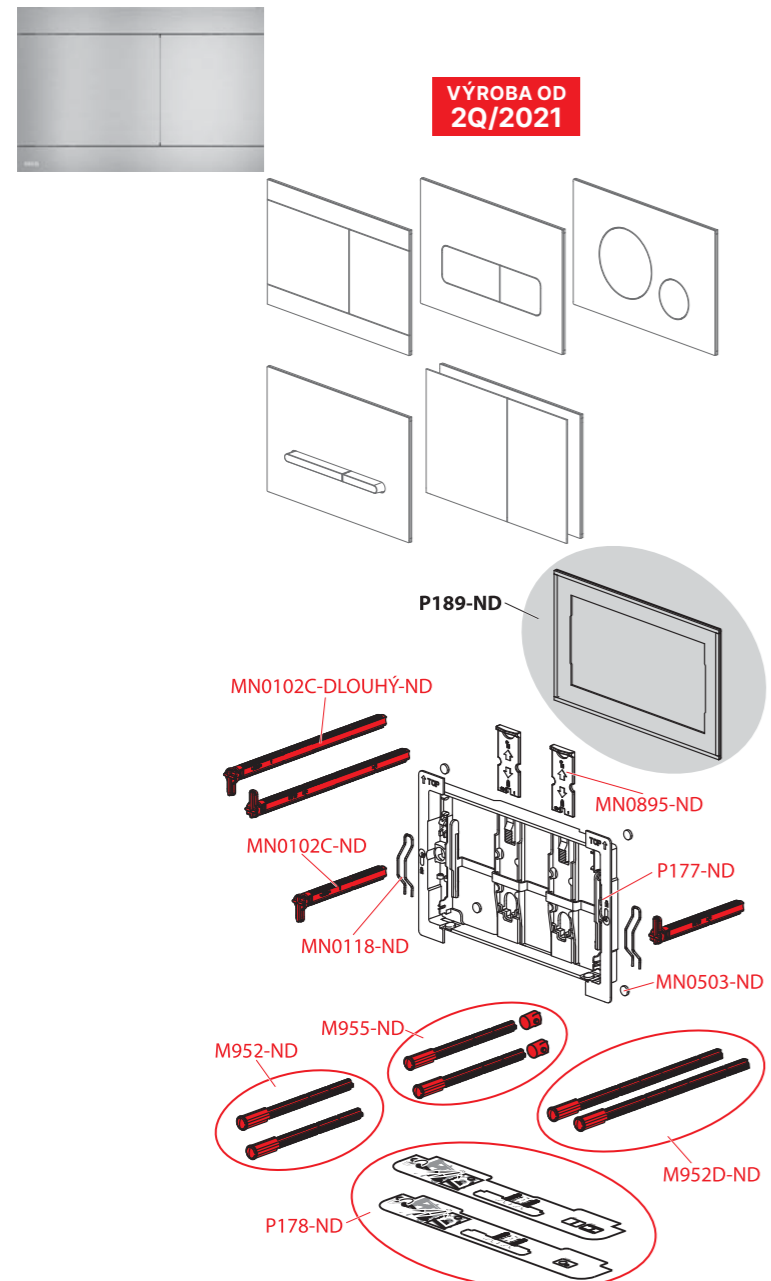

AIR, FUN, MOON, TURN, STING, STRIPE, AIR LIGHT, AIR LIGHT R, RAY

VÝROBA OD 2Q/2021