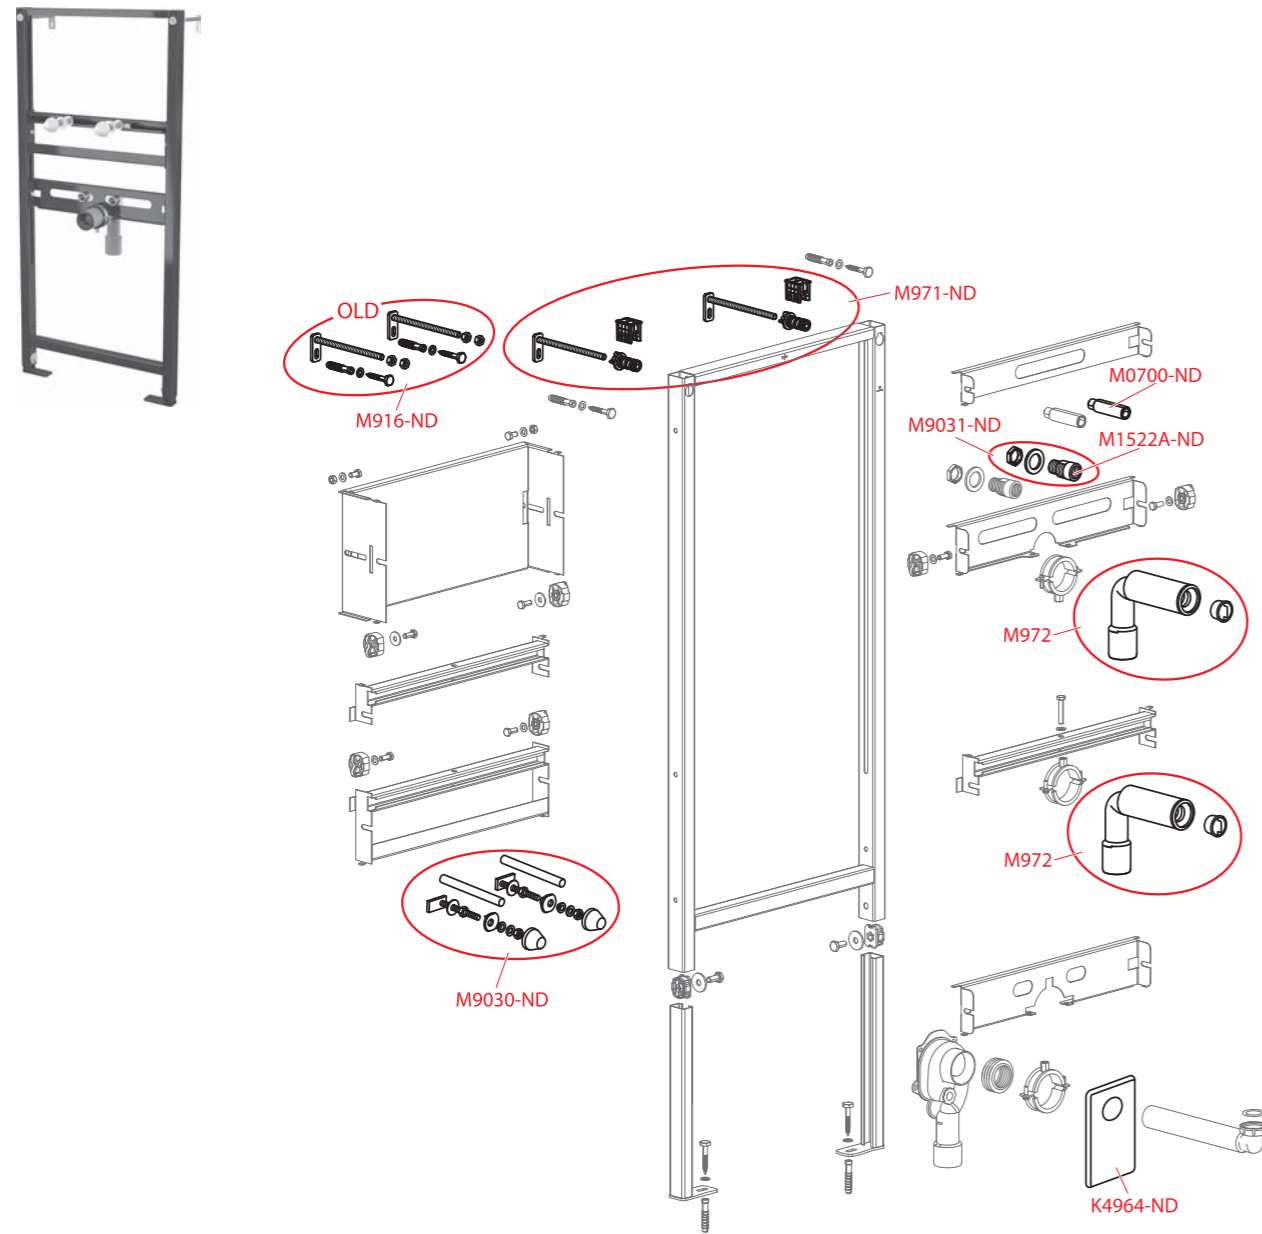

A104, A104A, A104B, A104PB, A104AVS

Obj. číslo	Popis	Cena
K4964-ND	Krycí deska pro sifon DN40	144 Kč
M0700-ND	Redukce G 3/4"-G 1/2"	252 Kč
M1522A-ND	Redukce G 3/4"-G 1/2" - zkrácená	218 Kč
M9030-ND	Závitové tyče + přísl.	149 Kč
M9031-ND	Redukce - sada	462 Kč
M916-ND	Fixační set	386 Kč
M971-ND	Souprava pro upevnění do stěny Easy Lock - montážní rámy	386 Kč
M972	Koleno odpadu DN50/40	137 Kč