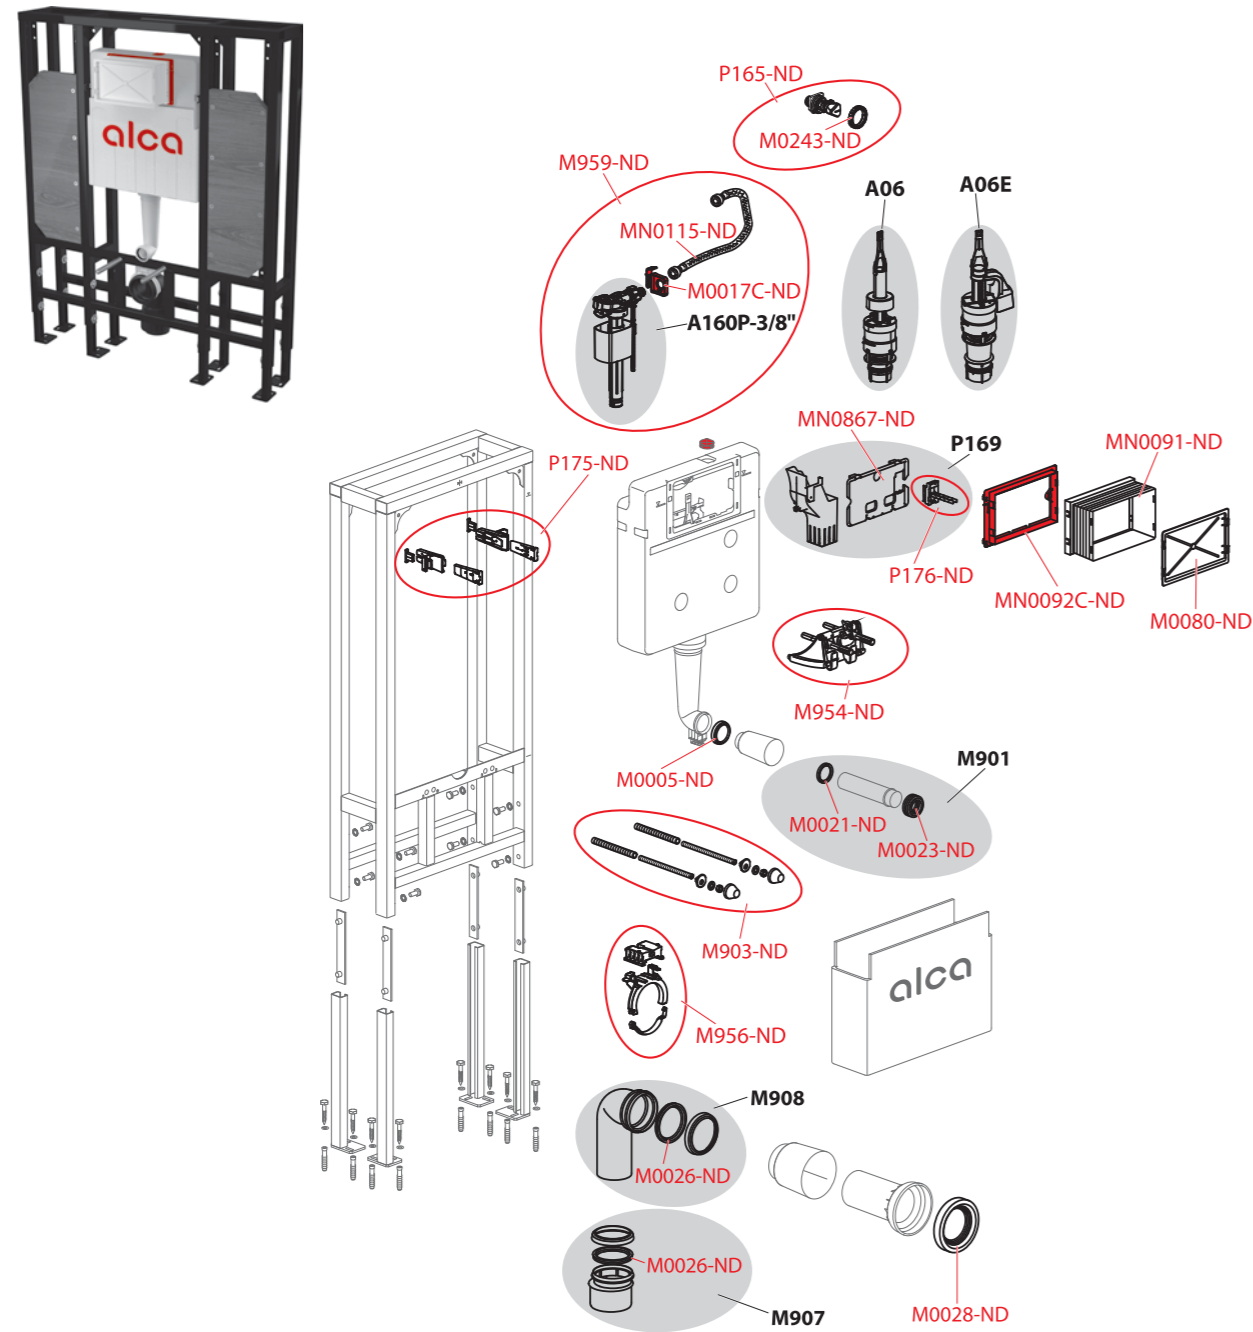

AM116/1120, AM116/1300H

Obj. číslo	Popis	Cena
M0005-ND	Kroužek přívodu A100	40 Kč
M0017C-ND	Držák nap. ventilu AM	20 Kč
M0021-ND	Těsnění přívodu (WC moduly)	37 Kč
M0023-ND	Vrapová vložka 45x58x25 (WC moduly)	43 Kč
M0026-ND	Těsnění odpadu (WC moduly)	64 Kč
M0028-ND	Těsnění propojky	137 Kč
M0080-ND	Víko rukávu	56 Kč
M0243-ND	Matice držáku roháčku	27 Kč
M903-ND	Závitové tyče + přísl.	149 Kč
M954-ND	Mechanismus kompletní AM	143 Kč

Obj. číslo	Popis	Cena
M956-ND	Posuvný držák odpadu	149 Kč
M959-ND	Sada pro výměnu napouštěcího ventilu a hadičky pro modul AM	481 Kč
MN0091-ND	Rukáv rámečku	68 Kč
MN0092C-ND	Rámeček rukávu AM	45 Kč
MN0115-ND	Hadička s o-kroužkem pro modul AM	131 Kč
MN0867-ND	Vnitřní deska pro zásobník	68 Kč
P165-ND	Rohový ventil SCHELL s držákem a maticí	462 Kč
P175-ND	Závěs nádržky – kompletní 2 ks	247 Kč
P176-ND	Set vyhazovač a podavač tablet	462 Kč