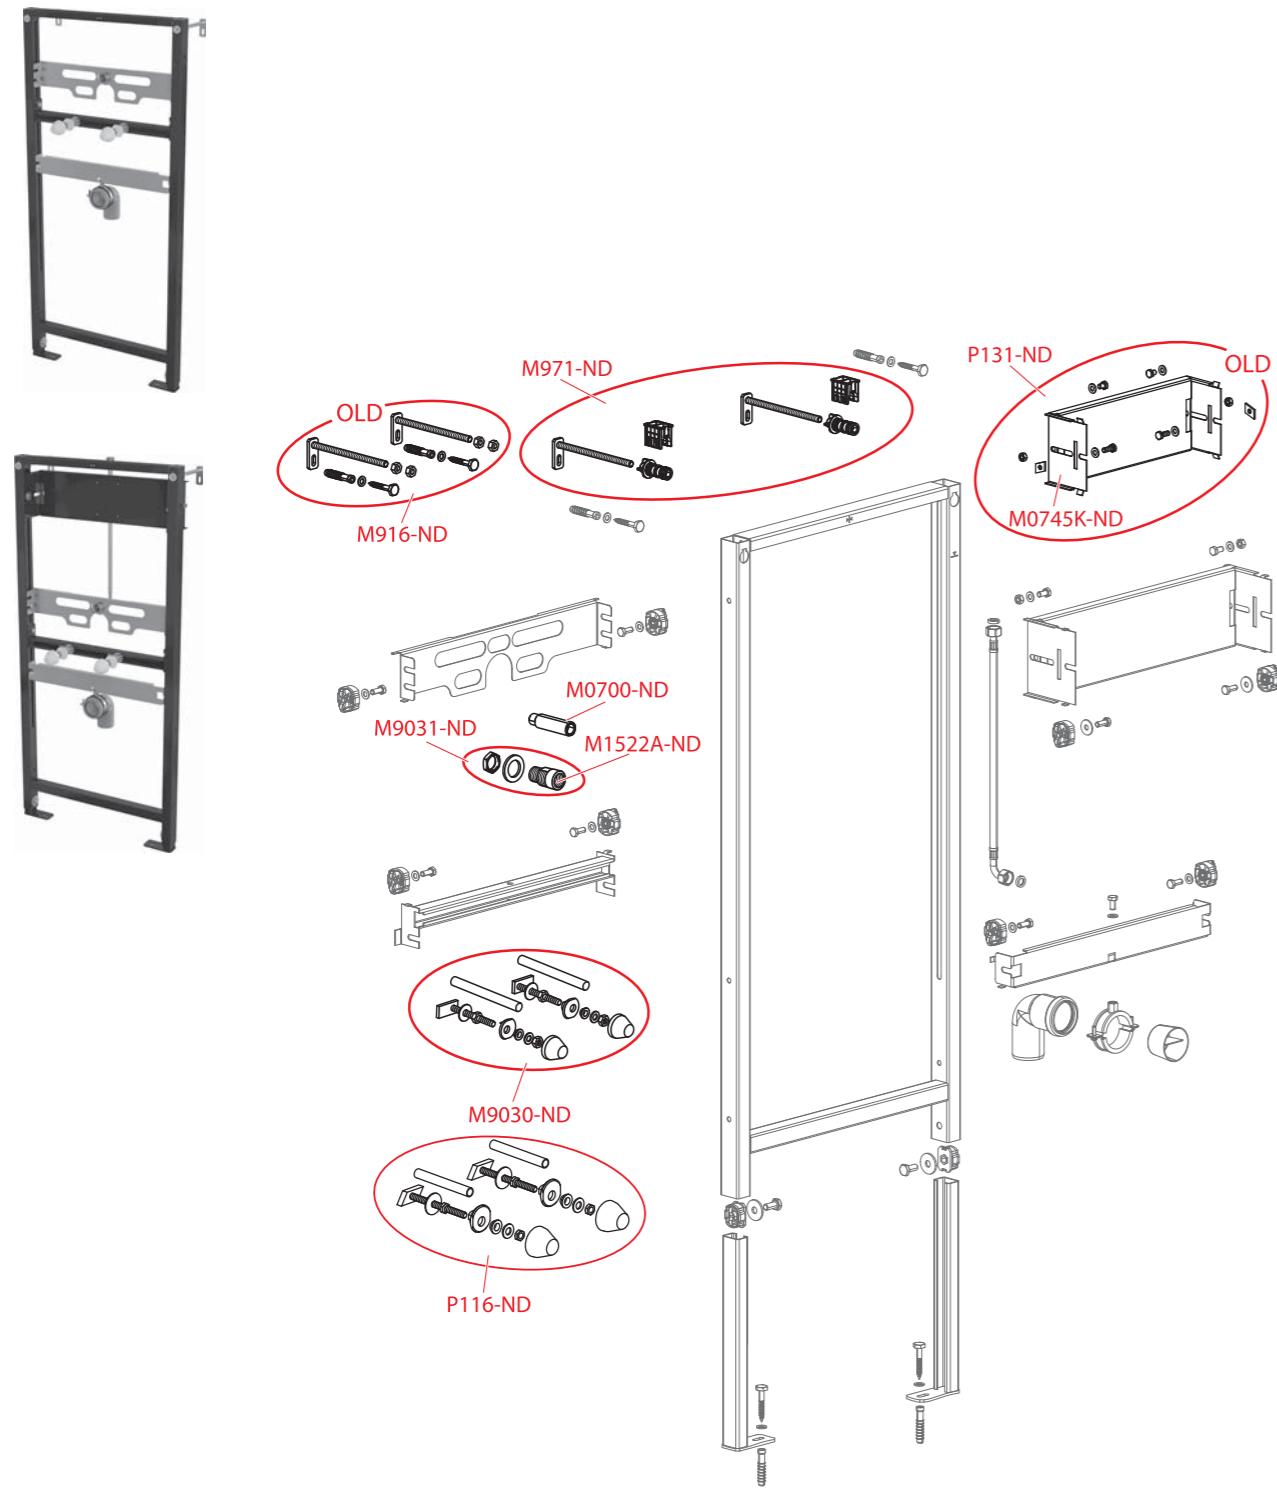

A107, A107S

Obj. číslo	Popis	Cena
M0700-ND	Redukce G 3/4"-G 1/2"	252 Kč
M0745K-ND	U-nosník pevný A107	689 Kč
M1522A-ND	Redukce G 3/4"-G 1/2" - zkrácená	218 Kč
M9030-ND	Závitové tyče + přísl.	149 Kč
M9031-ND	Redukce - sada	462 Kč
M916-ND	Fixační set	386 Kč
M971-ND	Souprava pro upevnění do stěny Easy Lock - montážní rámy	386 Kč
P116-ND	Nosné prvky pro pisoár DN8	128 Kč
P131-ND	Konzola pro A107S	2 239 Kč