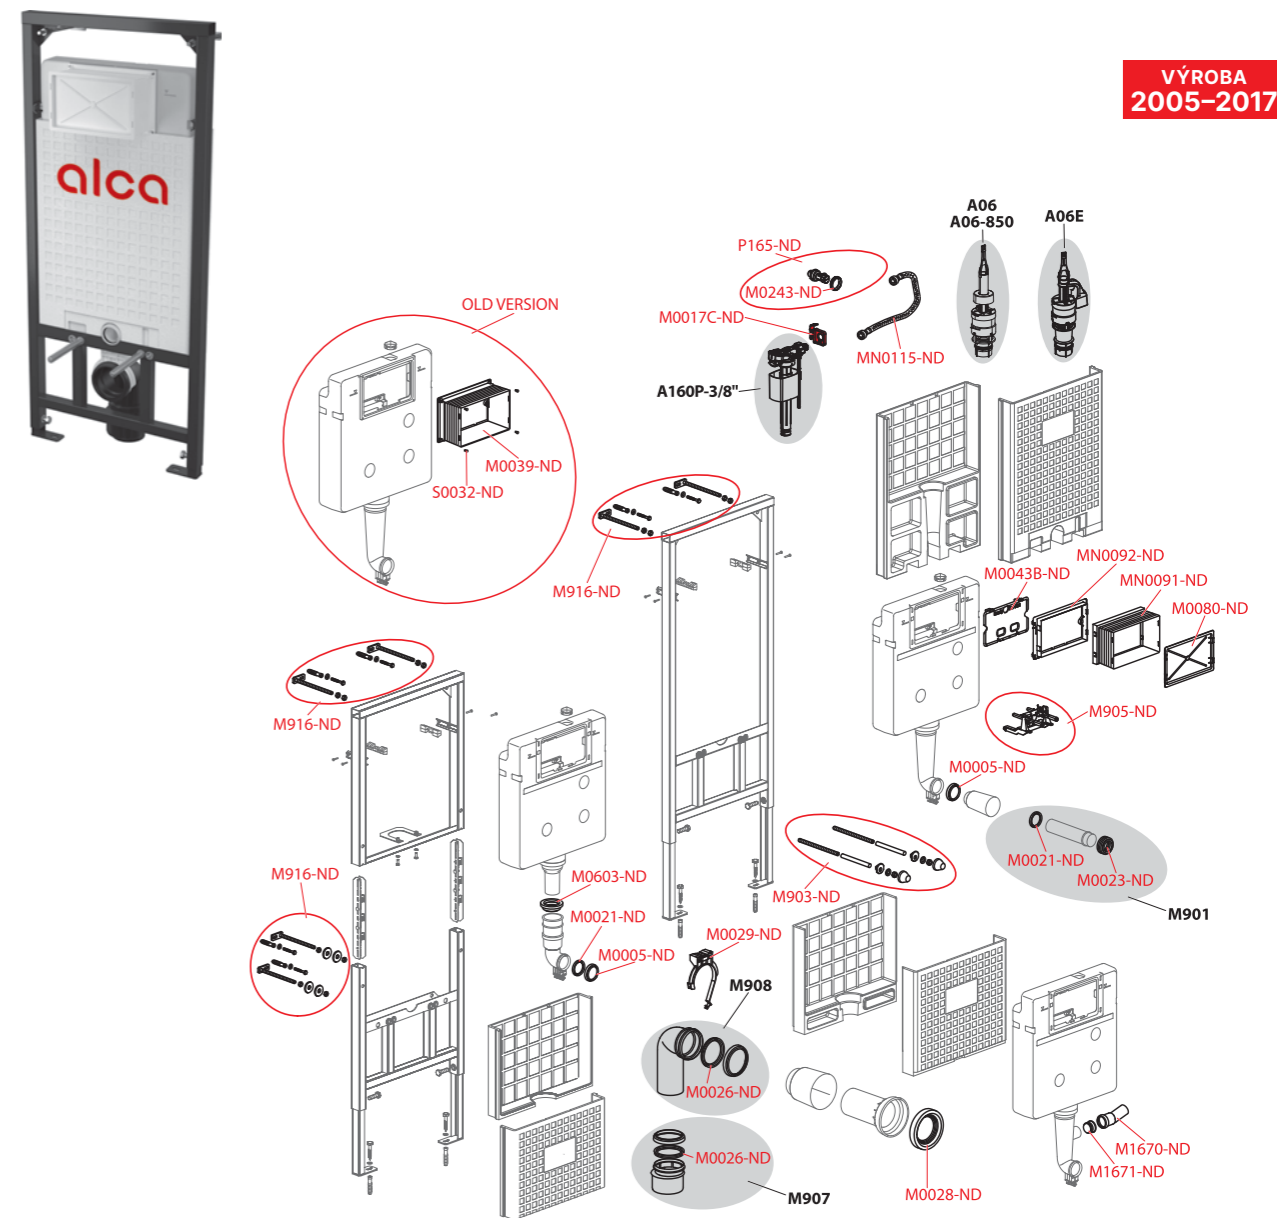

A101/850, A102/850, A101/1000, A101/1200, A102/1000, A102/1200, A101/1200D, A101/1200E, A101/1200V, A102/1200E, A102/1200V

VÝROBA
2005-2017