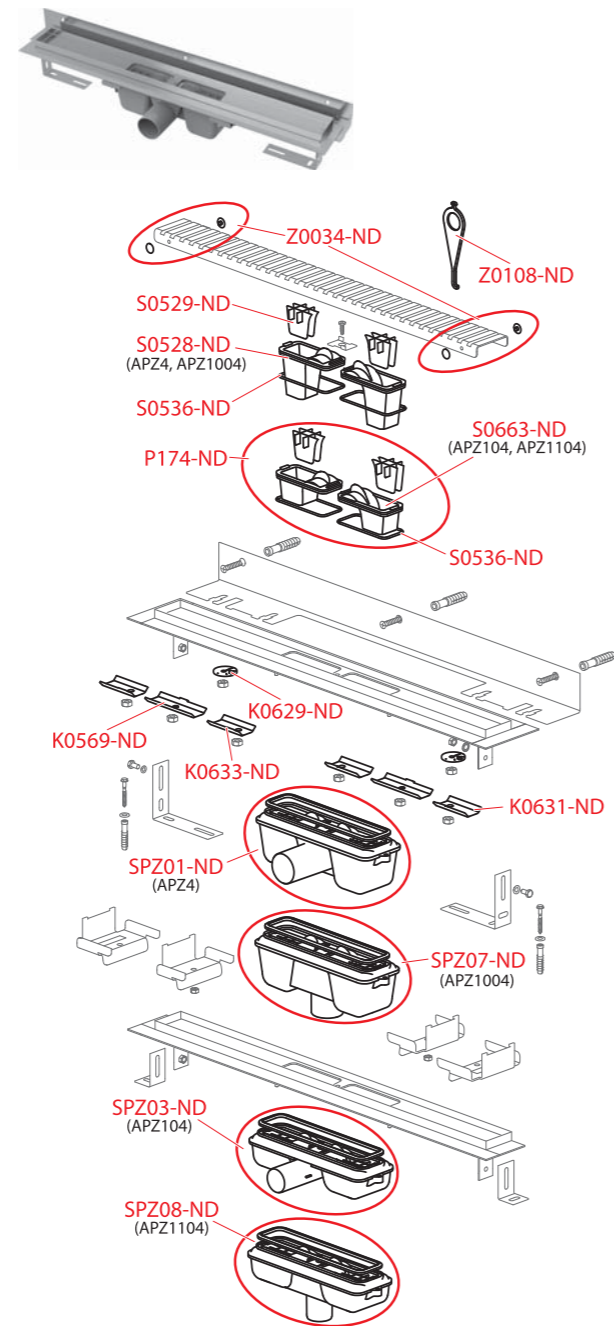

APZ4 Flexible, APZ1004 Flexible, APZ104 Flexible Low, APZ1104 Flexible Low

Obj. číslo	Popis	Cena
S0663BLACK-ND	Zápachová uzávěra SPZ nízká – černá mat	78 Kč
SPZ01-ND	Sifon pro podlahový žlab	947 Kč
SPZ01BLACK-ND	Sifon pro podlahový žlab - černá mat	1 488 Kč
SPZ03-ND	Sifon pro podlahový žlab nízký boční	947 Kč
SPZ03BLACK-ND	Sifon pro podlahový žlab nízký boční – černá mat	1 488 Kč
SPZ07-ND	Sifon pro podlahový žlab spodní	947 Kč
SPZ08-ND	Sifon pro podlahový žlab spodní nízký	947 Kč
Z0034-ND	Plastová podložka pro APZ1 – 4 ks	56 Kč
Z0108-ND	Háček žlabu	56 Kč
Z1371-ND	Zátka vymezovací set, černá, 4 ks	110 Kč
Z1376-ND	Krytka pojistky, černá	15 Kč