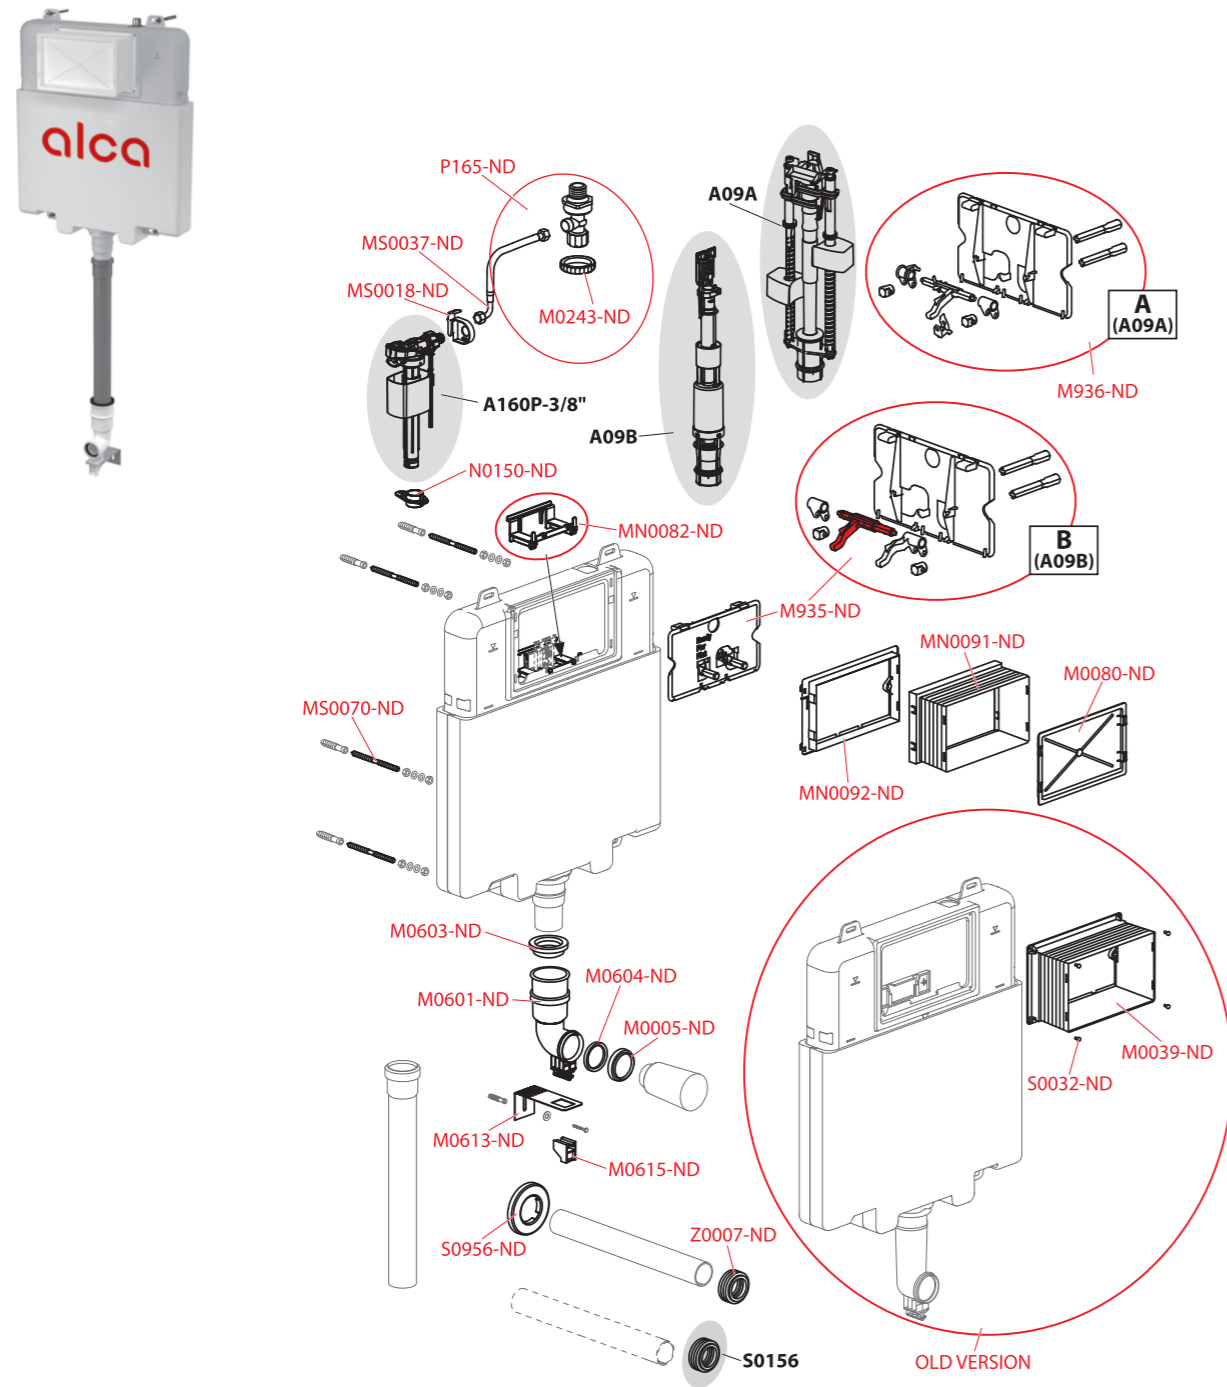

A1112B

A1115/1000, A1115B/1000

Obj. číslo	Popis	Cena
M0005-ND	Kroužek přívodu A100	40 Kč
M0039-ND	Rukáv	74 Kč
M0080-ND	Víko rukávu	56 Kč
M0243-ND	Matice držáku roháčku	27 Kč
M0601-ND	Koleno přívodní AM112	126 Kč
M0603-ND	Manžeta	56 Kč
M0604-ND	Těsnění přívodu	42 Kč
M0613-ND	Držák	62 Kč
M0615-ND	Zámek držáku	27 Kč
M935-ND	Deska pro moduly B	167 Kč
M936-ND	Deska pro moduly A	167 Kč

Obj. číslo	Popis	Cena
MN0082-ND	Rozpěrka nádržky SLIM	68 Kč
MN0091-ND	Rukáv rámečku	68 Kč
MN0092-ND	Rámeček rukávu	48 Kč
MS0018-ND	Držák NV – SLIM	19 Kč
MS0037-ND	Hadička 26 cm 3/8"×3/8" modrá s kolínkem	127 Kč
MS0070-ND	Kombi šroub M8×120 Zn	56 Kč
N0150-ND	Rozpěrka napouštěcího ventilu – Slim	47 Kč
P165-ND	Rohový ventil SCHELL s držákem a maticí	462 Kč
S0032-ND	Šroub do plechu 4,2×16 DIN 7983 A2	14 Kč
S0956-ND	Rozeta DN40	30 Kč
Z0007-ND	Vložka vrapová DN60/40	43 Kč

Obj. číslo	Popis	Cena
K1289-ND	Trubka konzoly	96 Kč
M0005-ND	Kroužek přívodu A100	40 Kč
M0021-ND	Těsnění přívodu (WC moduly)	37 Kč
M0023-ND	Vrapová vložka 45×58×25 (WC moduly)	43 Kč
M0026-ND	Těsnění odpadu (WC moduly)	64 Kč
M0028-ND	Těsnění propojky	137 Kč
M0029-ND	Držák odpadu	77 Kč
M0039-ND	Rukáv	74 Kč
M0080-ND	Víko rukávu	56 Kč
M0243-ND	Matice držáku roháčku	27 Kč
M903-ND	Závitové tyče + přísl.	149 Kč

Obj. číslo	Popis	Cena
M916-ND	Fixační set	386 Kč
M935-ND	Deska pro moduly B	167 Kč
M936-ND	Deska pro moduly A	167 Kč
MN0082-ND	Rozpěrka nádržky SLIM	68 Kč
MN0091-ND	Rukáv rámečku	68 Kč
MN0092-ND	Rámeček rukávu	48 Kč
MS0018-ND	Držák NV – SLIM	19 Kč
MS0037-ND	Hadička 26 cm 3/8"×3/8" modrá s kolínkem	127 Kč
N0150-ND	Rozpěrka napouštěcího ventilu – Slim	47 Kč
P165-ND	Rohový ventil SCHELL s držákem a maticí	462 Kč
S0032-ND	Šroub do plechu 4,2×16 DIN 7983 A2	14 Kč