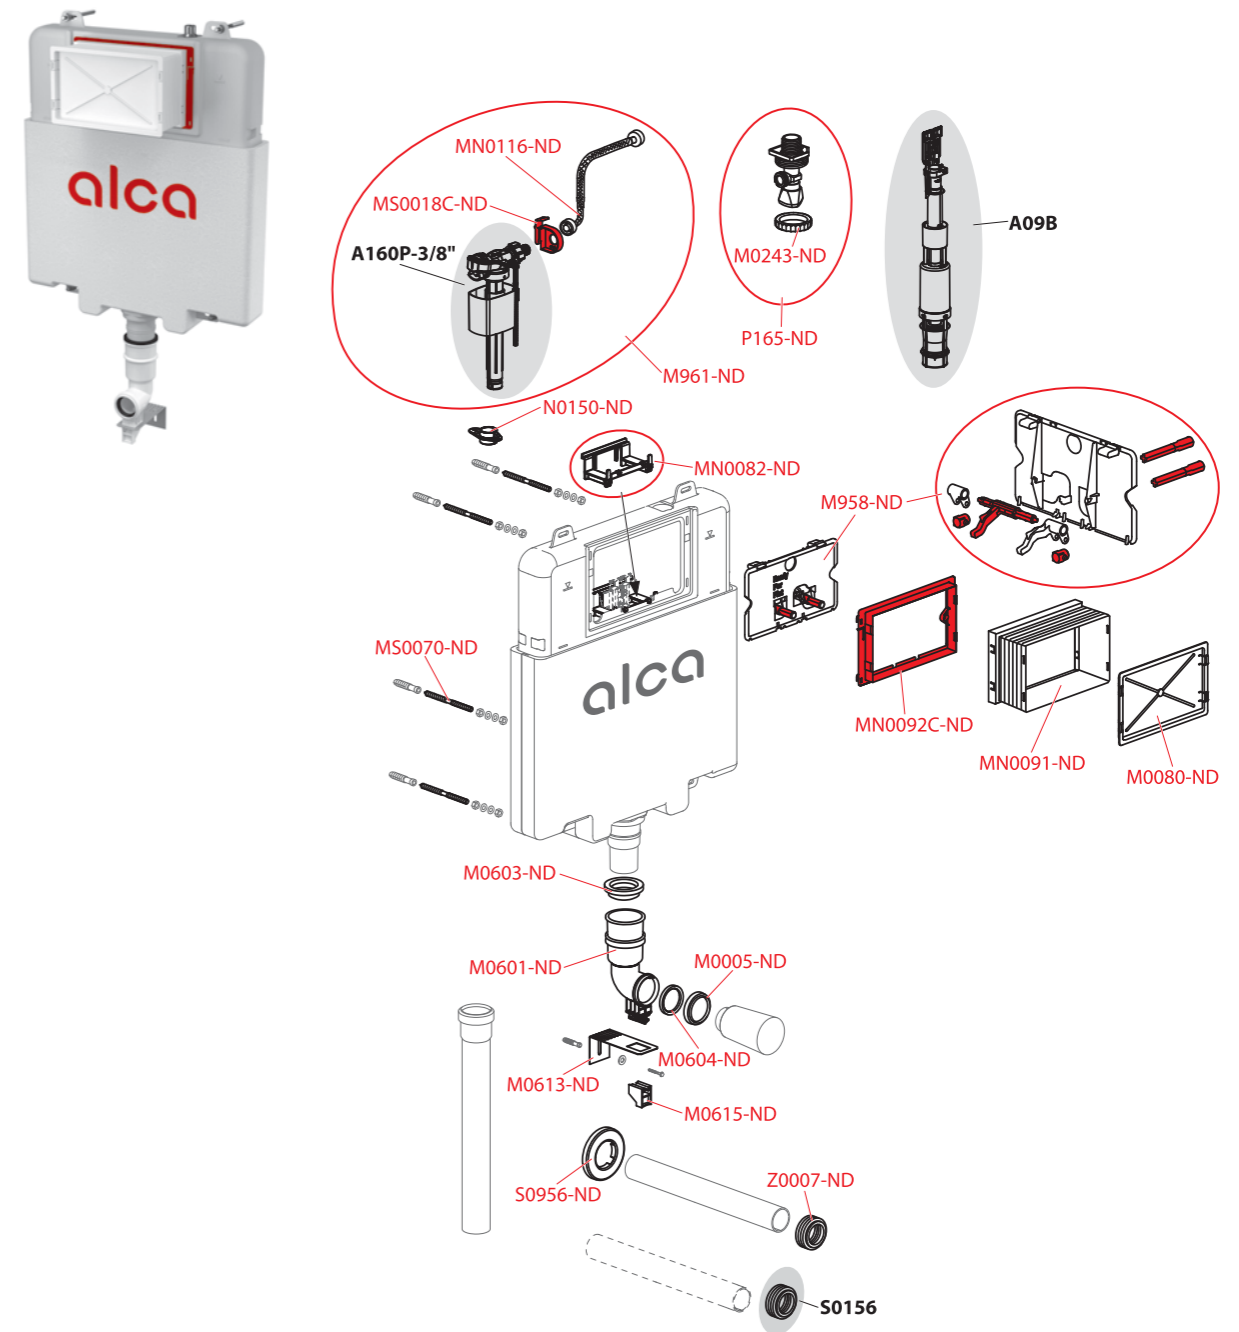

AM1112

Obj. číslo	Popis	Cena
M0005-ND	Kroužek přívodu A100	40 Kč
M0080-ND	Víko rukávu	56 Kč
M0243-ND	Matice držáku roháčku	27 Kč
M0601-ND	Koleno přívodní AM112	126 Kč
M0603-ND	Manžeta	56 Kč
M0604-ND	Těsnění přívodu	42 Kč
M0613-ND	Držák	62 Kč
M0615-ND	Zámek držáku	27 Kč
M958-ND	Deska s mechanismem pro Slimmodul AM	167 Kč
M961-ND	Sada pro výměnu napouštěcího ventilu a hadičky pro Slimmodul AM	515 Kč
MN0082-ND	Rozpěrka nádržky SLIM	68 Kč

Obj. číslo	Popis	Cena
MN0091-ND	Rukáv rámečku	68 Kč
MN0092C-ND	Rámeček rukávu AM	45 Kč
MN0116-ND	Hadička s o-kroužkem pro Slimmodul AM	173 Kč
MS0018C-ND	Držák napouštěcího ventilu pro Slimmodul AM	25 Kč
MS0070-ND	Kombi šroub M8x120 Zn	56 Kč
N0150-ND	Rozpěrka napouštěcího ventilu – Slim	47 Kč
P165-ND	Rohový ventil SCHELL s držákem a maticí	462 Kč
S0956-ND	Rozeta DN40	30 Kč
Z0007-ND	Vložka vrapová DN60/40	43 Kč