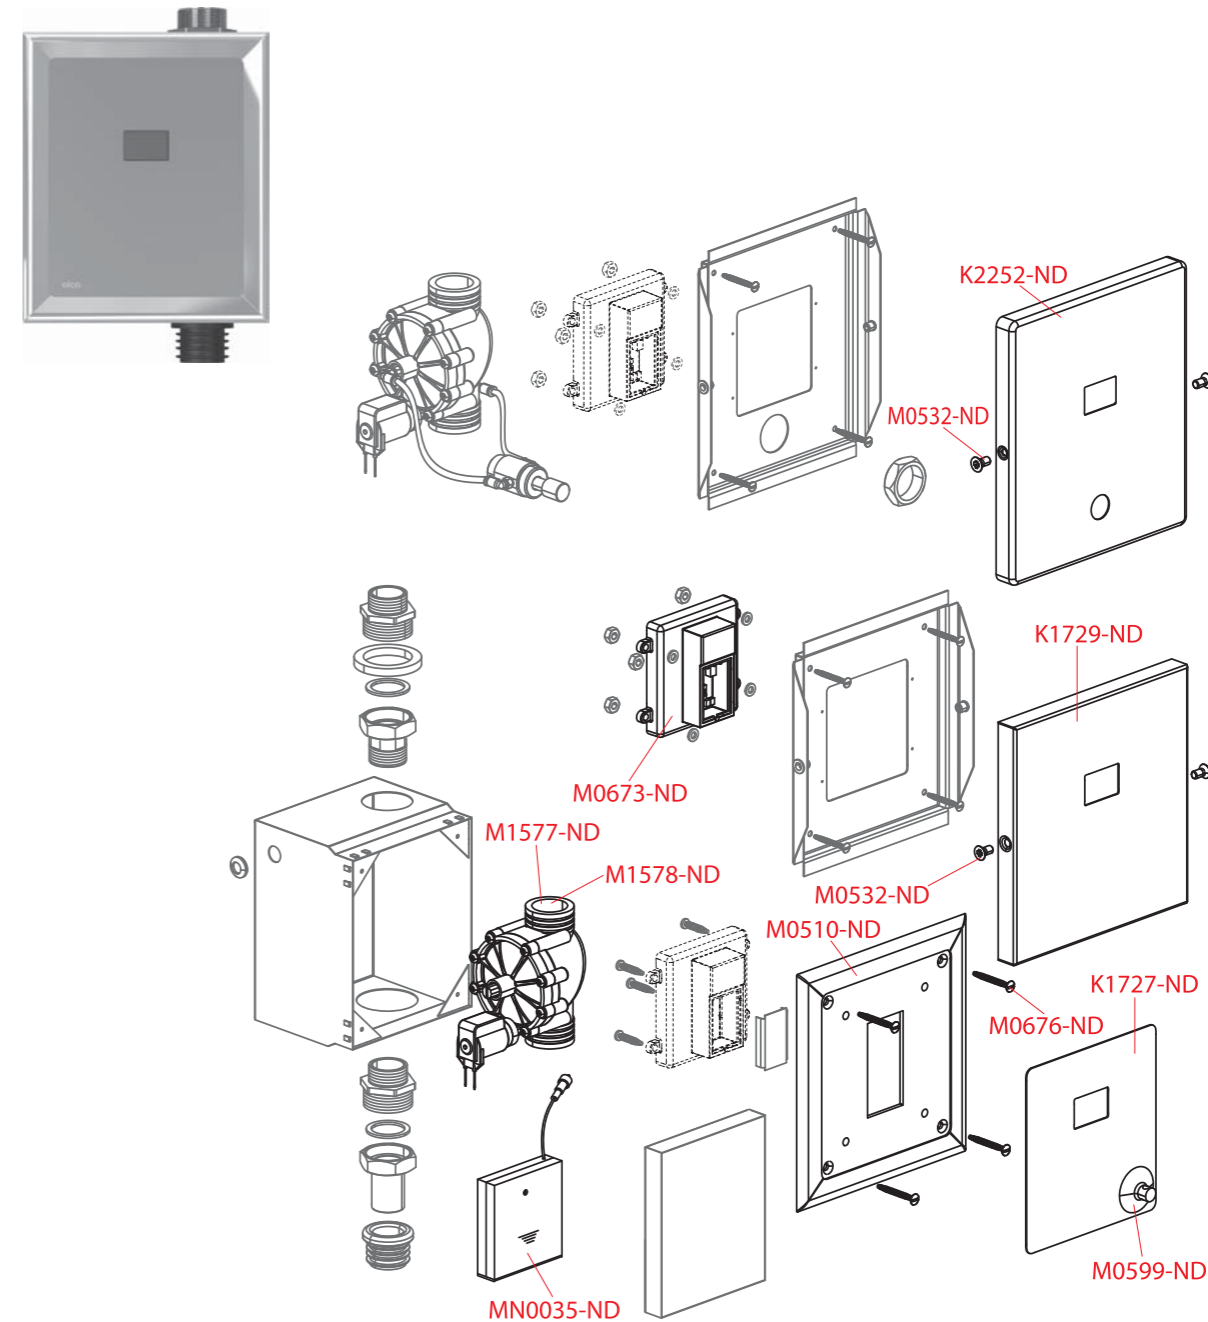

ASP3

Obj. číslo	Popis	Cena
K1727-ND	Kryt rámu pro WC senzory	127 Kč
K1729-ND	Rámeček nerez pro WC senzor	682 Kč
K2252-ND	Rámeček nerez pro WC senzor ASP3-KT	713 Kč
M0510-ND	Deska-senzor WC, pokovený	328 Kč
M0532-ND	Šroub M 4x10	25 Kč
M0599-ND	Přísavná podložka 30 mm	30 Kč
M0673-ND	Kompletní infra snímač s vetilem pro WC senzor	3 541 Kč
M0676-ND	Šroub 3,5x32	15 Kč
M1577-ND	Ventil pro senzor	3 310 Kč
M1578-ND	Ventil pro senzor – bateriový	3 847 Kč
MN0035-ND	Pouzdro pro tužkové baterie	679 Kč