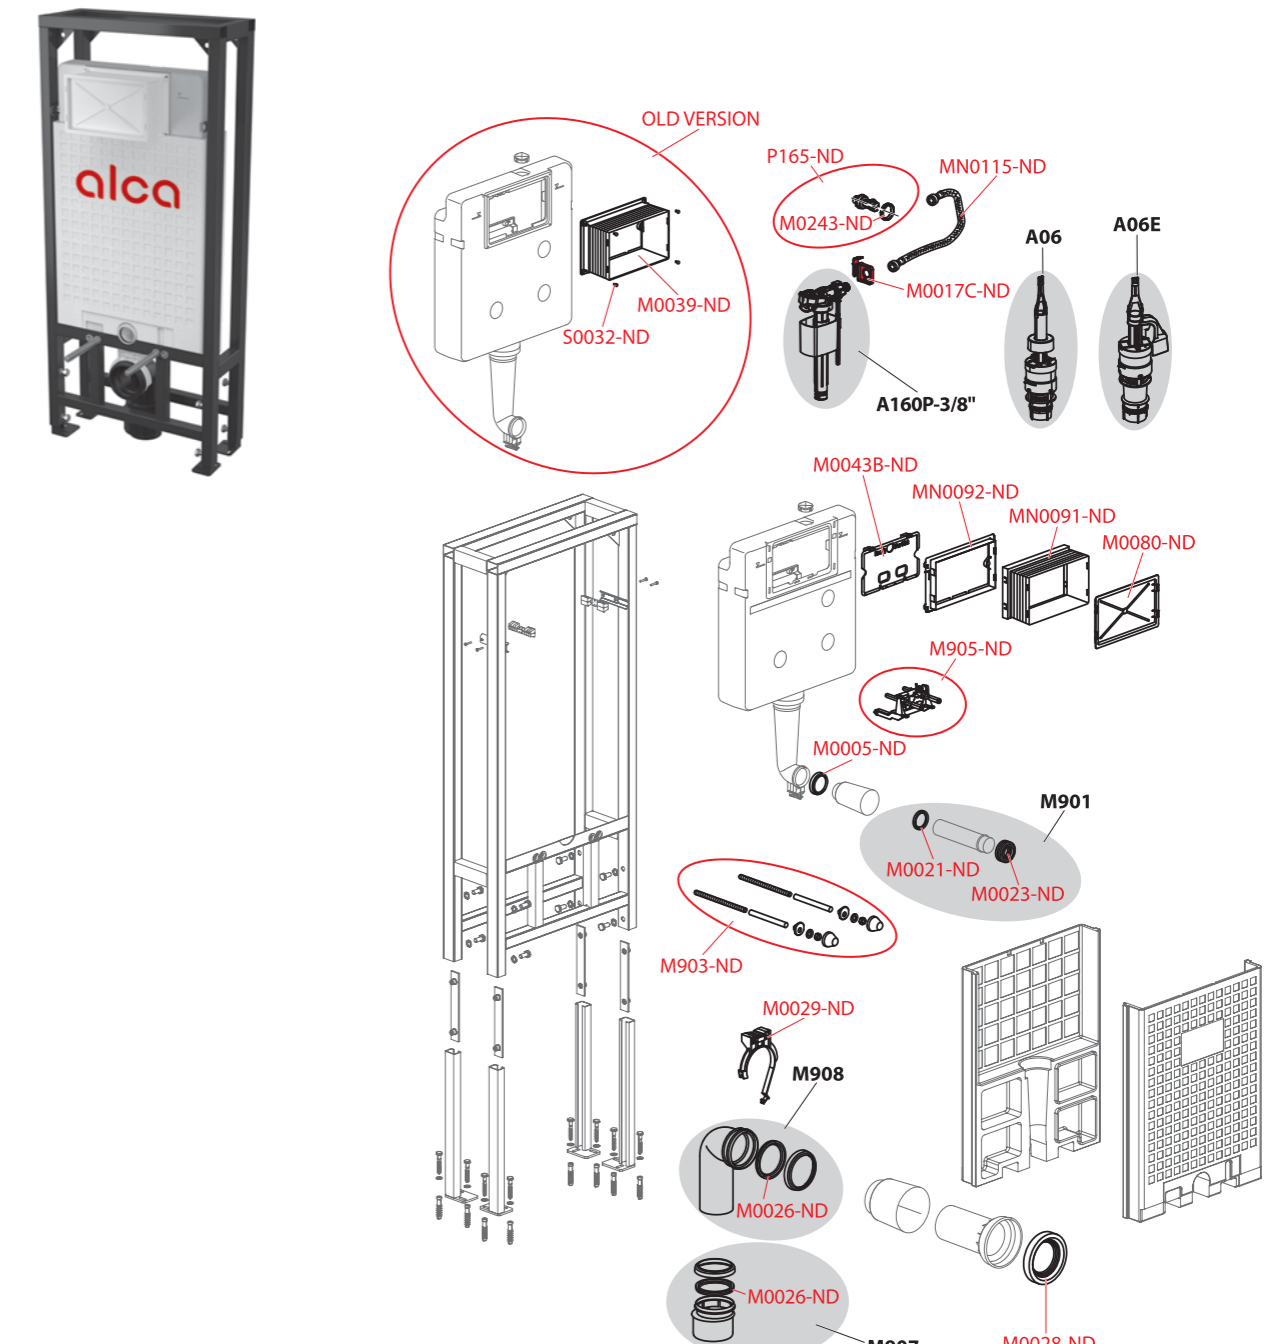

A116/1200

Obj. číslo	Popis	Cena
M0005-ND	Kroužek přívodu A100	40 Kč
M0017C-ND	Držák nap. ventilu AM	20 Kč
M0021-ND	Těsnění přívodu (WC moduly)	37 Kč
M0023-ND	Vrapová vložka 45×58×25 (WC moduly)	43 Kč
M0026-ND	Těsnění odpadu (WC moduly)	64 Kč
M0028-ND	Těsnění propojky	137 Kč
M0029-ND	Držák odpadu	77 Kč
M0039-ND	Rukáv	74 Kč
M0043B-ND	Deska vnitřní	40 Kč
M0080-ND	Víko rukávu	56 Kč

Obj. číslo	Popis	Cena
M0243-ND	Matice držáku roháčku	27 Kč
M903-ND	Závitové tyče + přísl.	149 Kč
M905-ND	Mechanizmus kompletní	128 Kč
MN0091-ND	Rukáv rámečku	68 Kč
MN0092-ND	Rámeček rukávu	48 Kč
MN0115-ND	Hadička s o-kroužkem pro modul AM	131 Kč
P165-ND	Rohový ventil SCHELL s držákem a maticí	462 Kč
S0032-ND	Šroub do plechu 4,2×16 DIN 7983 A2	14 Kč