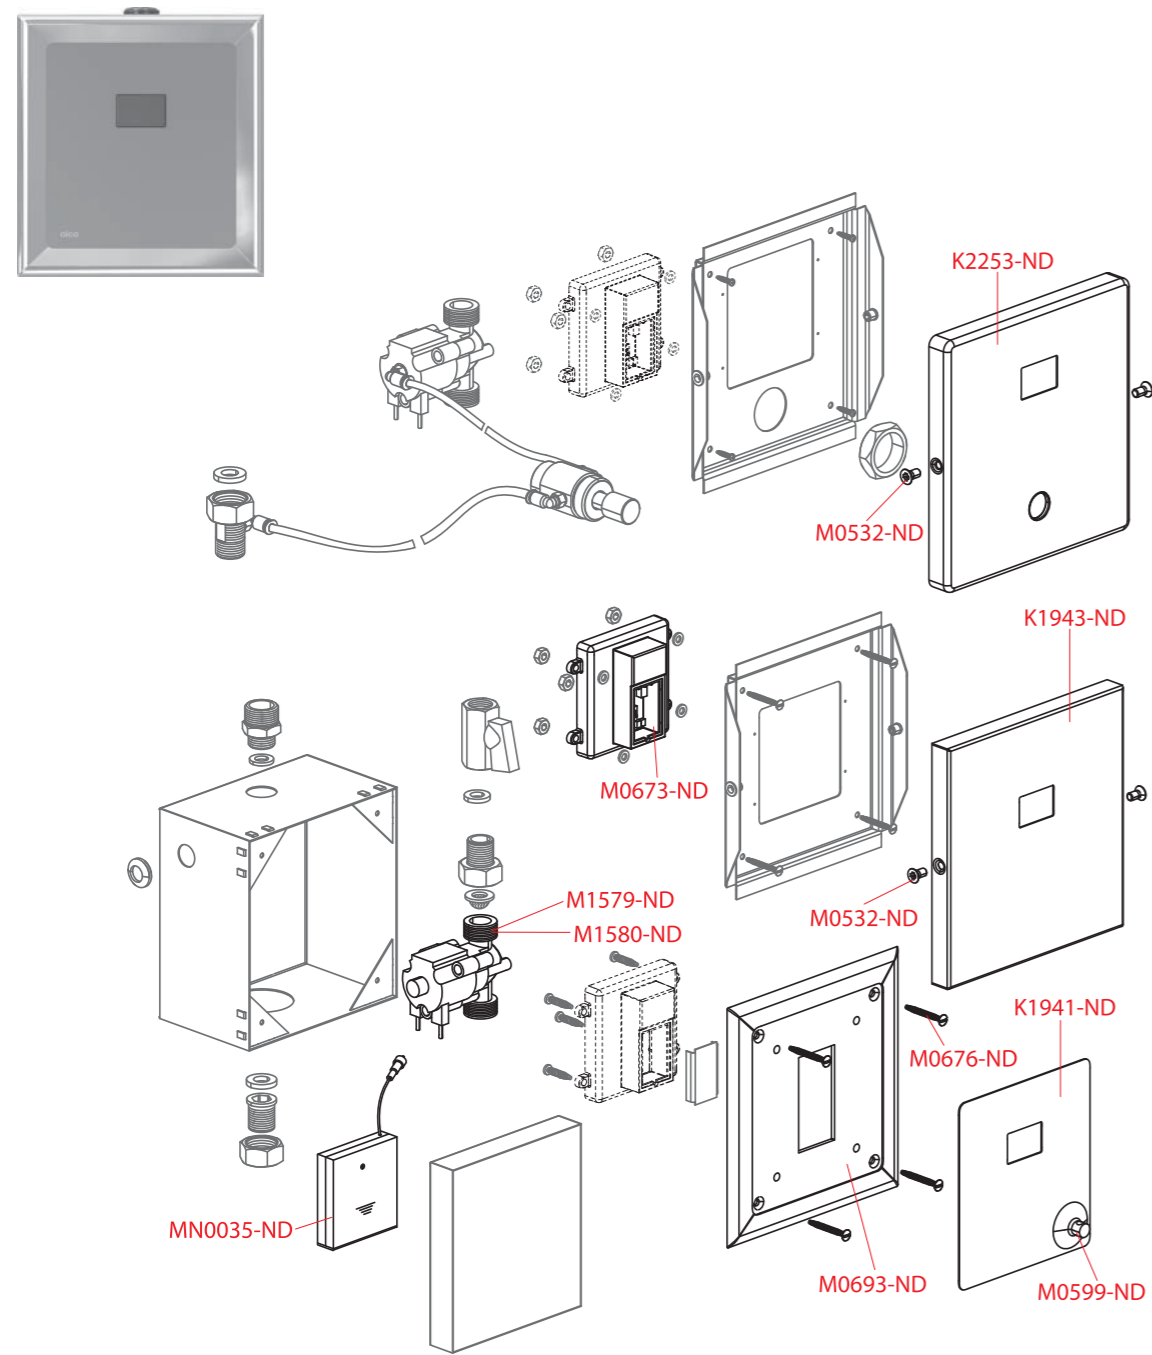

ASP4

Obj. číslo	Popis	Cena
K1941-ND	Kryt rámečku	115 Kč
K1943-ND	Rámeček nerez	682 Kč
K2253-ND	Rámeček nerez ASP4-KT	713 Kč
M0532-ND	Šroub M 4×10	25 Kč
M0599-ND	Přísavná podložka 30 mm	30 Kč
M0673-ND	Kompletní infra snímač s vetilem pro WC senzor	3 541 Kč
M0676-ND	Šroub 3,5×32	15 Kč
M0693-ND	Deska senzoru pisoár, pokovená	328 Kč
M1579-ND	Ventil R Mini-baterie	2 459 Kč
M1580-ND	Ventil R Mini-zdroj	2 245 Kč
MN0035-ND	Pouzdro pro tužkové baterie	679 Kč