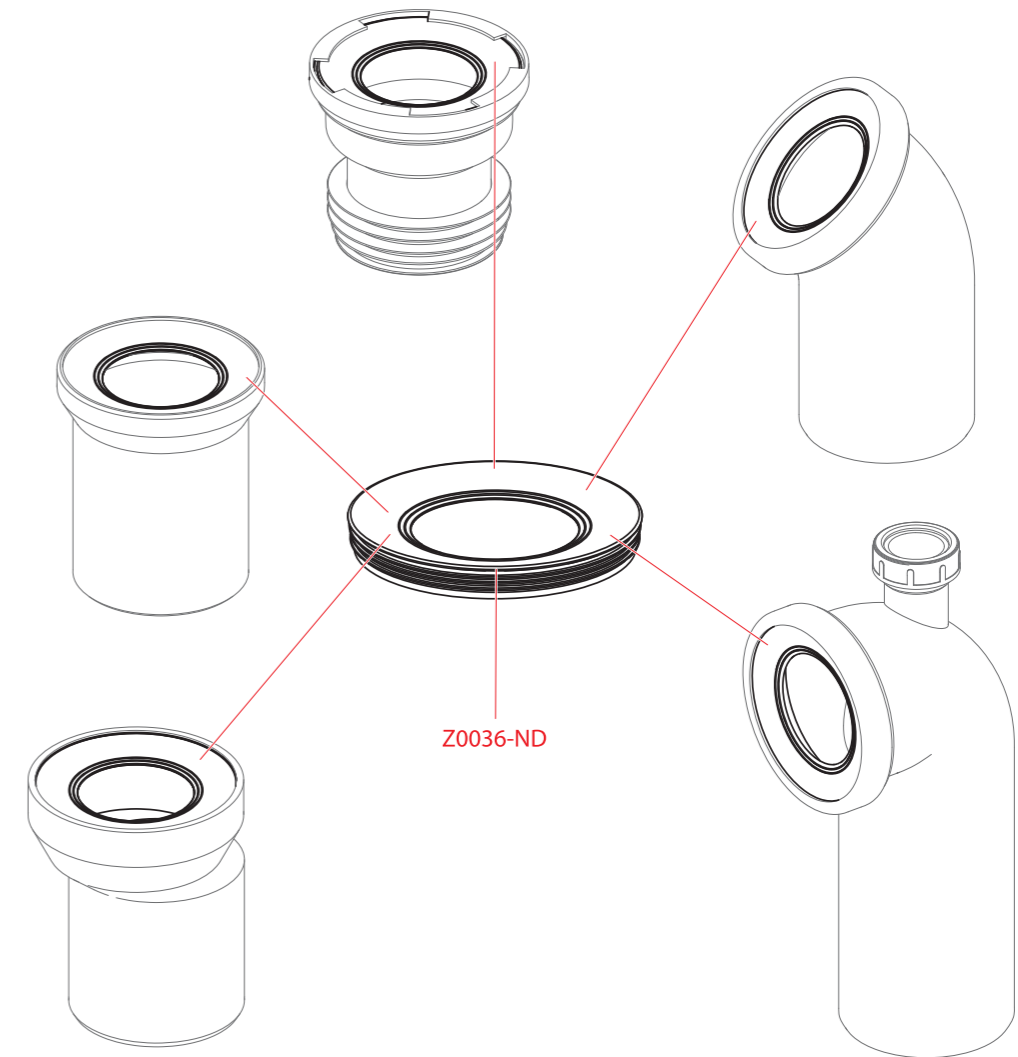

A90, A91, A92, A970, A991

Obj. číslo	Popis	Cena
Z0036-ND	Manžeta pro dopojení k WC	40 Kč