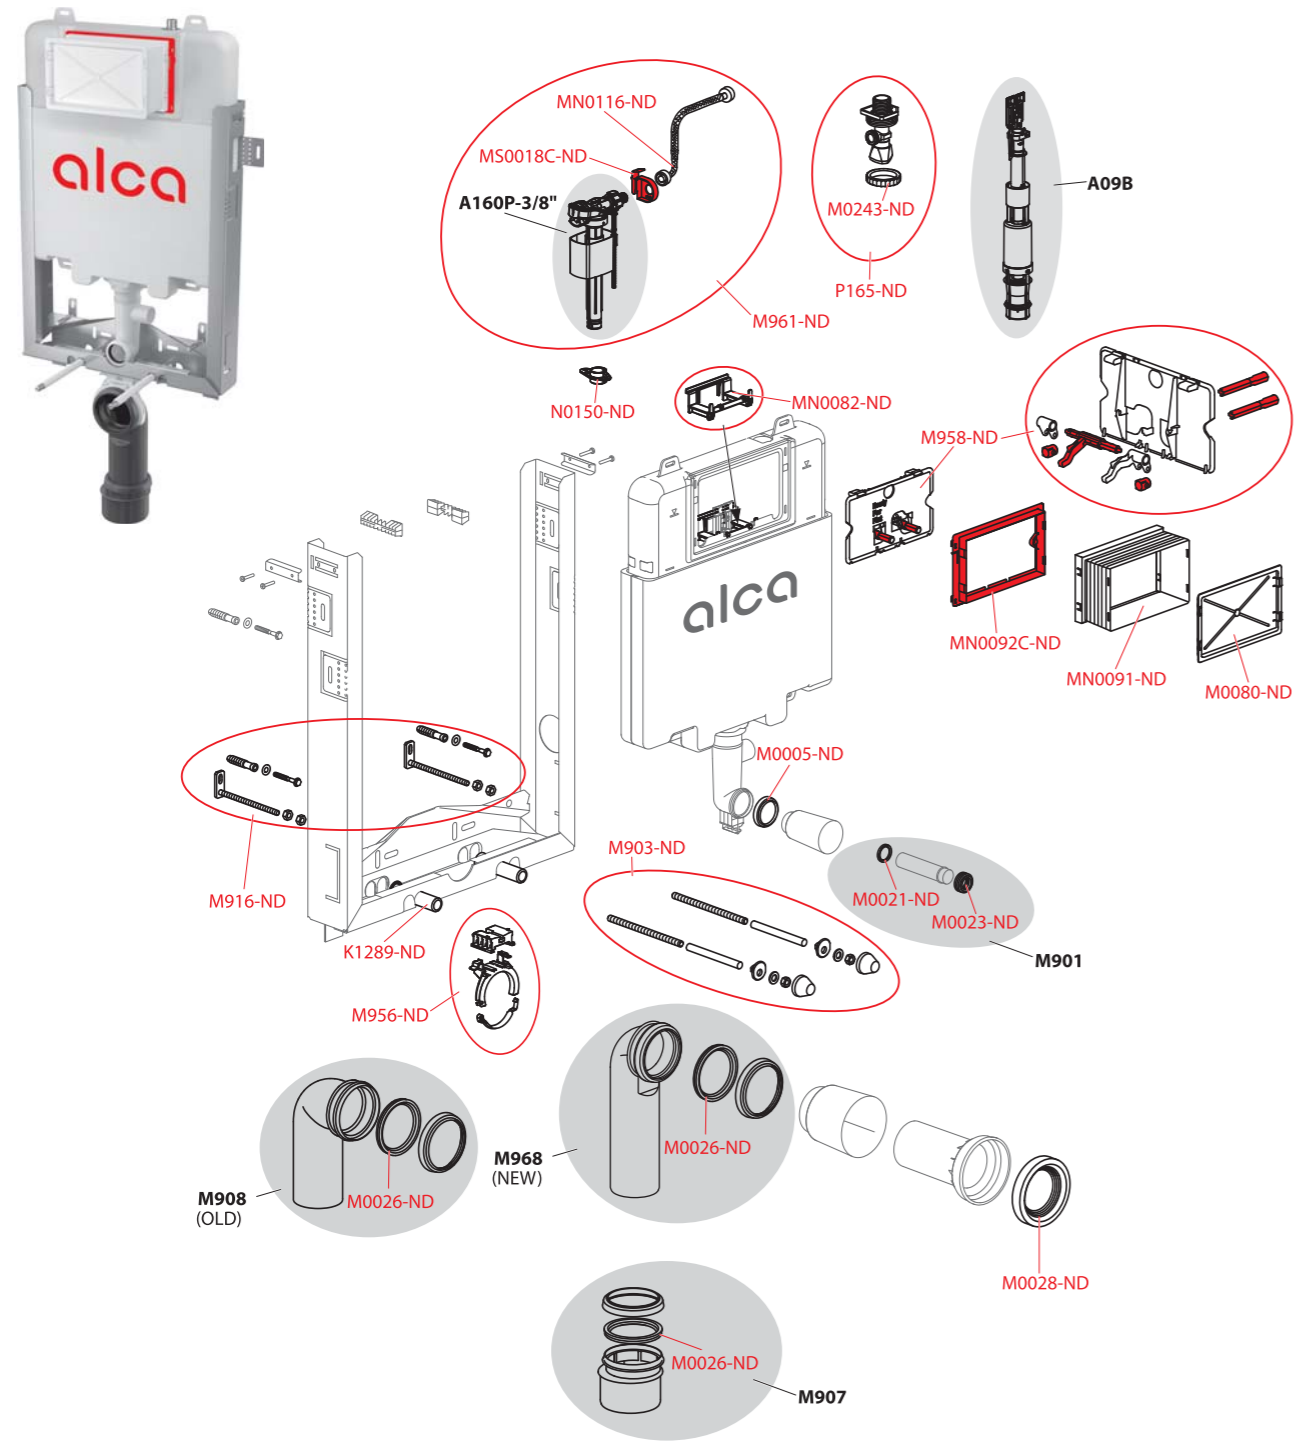

AM1115/1000

Obj. číslo	Popis	Cena
K1289-ND	Trubka konzoly	96 Kč
M0005-ND	Kroužek přívodu A100	40 Kč
M0021-ND	Těsnění přívodu (WC moduly)	37 Kč
M0023-ND	Vrapová vložka 45×58×25 (WC moduly)	43 Kč
M0026-ND	Těsnění odpadu (WC moduly)	64 Kč
M0028-ND	Těsnění propojky	137 Kč
M0080-ND	Víko rukávu	56 Kč
M0243-ND	Matice držáku roháčku	27 Kč
M903-ND	Závitové tyče + přísl.	149 Kč
M916-ND	Fixační set	386 Kč
M956-ND	Posuvný držák odpadu	149 Kč

Obj. číslo	Popis	Cena
M958-ND	Deska s mechanismem pro Slimmodul AM	167 Kč
M961-ND	Sada pro výměnu napouštěcího ventilu a hadičky pro Slimmodul AM	515 Kč
MN0082-ND	Rozpěrka nádržky SLIM	68 Kč
MN0091-ND	Rukáv rámečku	68 Kč
MN0092C-ND	Rámeček rukávu AM	45 Kč
MN0116-ND	Hadička s o-kroužkem pro Slimmodul AM	173 Kč
MS0018C-ND	Držák napouštěcího ventilu pro Slimmodul AM	25 Kč
N0150-ND	Rozpěrka napouštěcího ventilu – Slim	47 Kč
P165-ND	Rohový ventil SCHELL s držákem a maticí	462 Kč