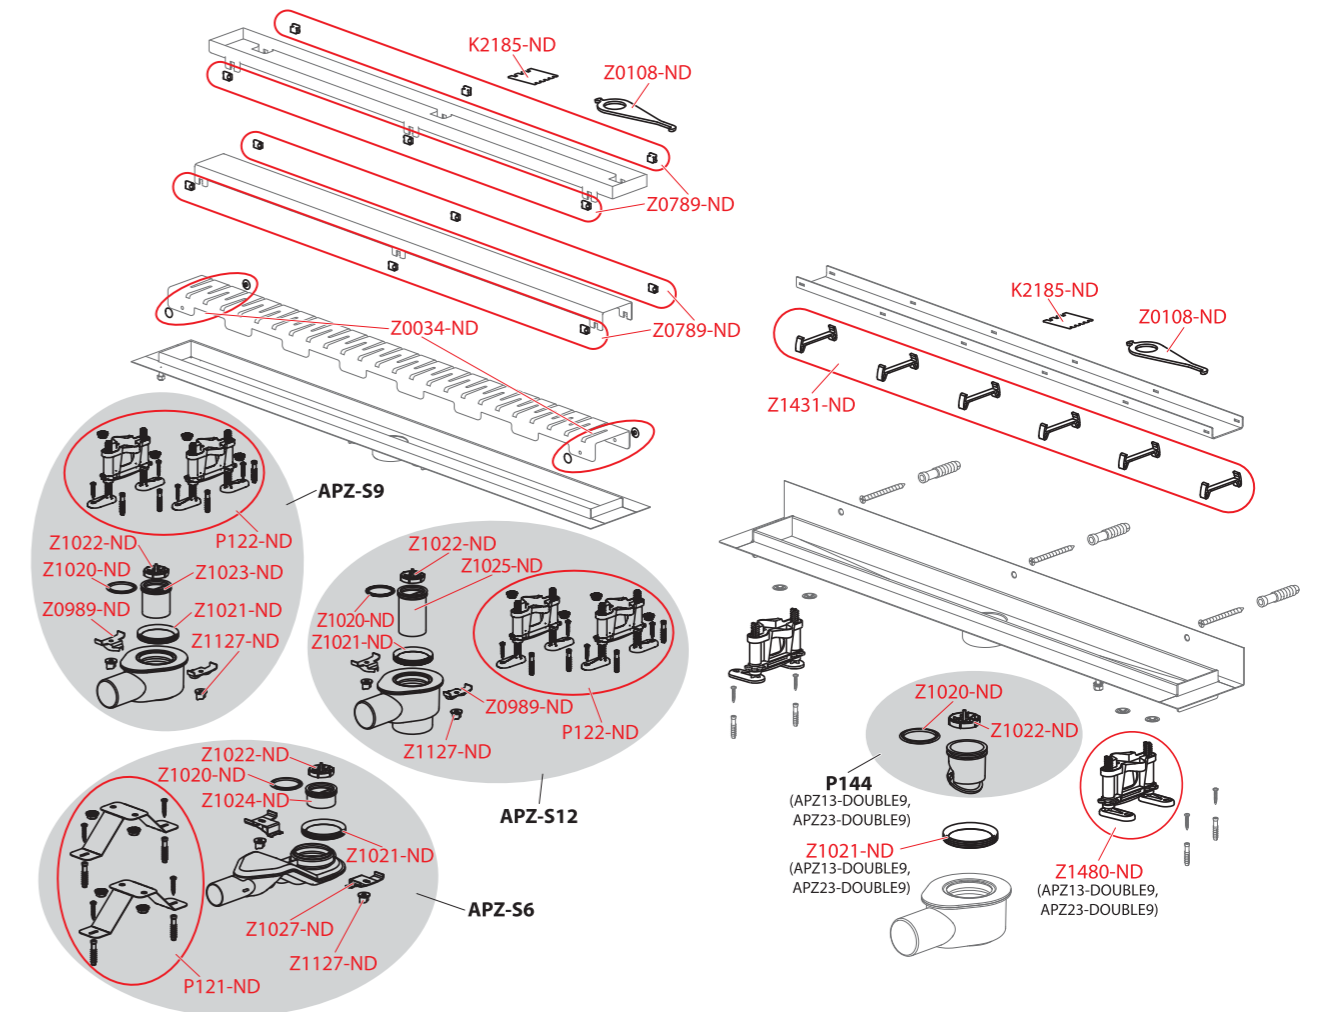

APZ13 Modular, APZ13 Fit and Go, APZ23 Modular Wall, APZ23 Fit and Go Wall

Obj. číslo	Popis	Cena
K2185-ND	Kovový hřeben FLOOR	48 Kč
P174-ND	Zápachová uzávěra nízká kompletní	122 Kč
S0528-ND	Zápachová uzávěra SPZ	40 Kč
S0529-ND	Sítka SPZ	34 Kč
S0536-ND	O-kroužek 75x2,5	26 Kč
S0663-ND	Zápachová uzávěra SPZ nízká	40 Kč
SPZ01-ND	Sífon pro podlahový žlab	947 Kč
SPZ03-ND	Sífon pro podlahový žlab nízký boční	947 Kč
Z0108-ND	Háček žlabu	56 Kč

Obj. číslo	Popis	Cena
Z0789-ND	Plastová podložka APZ6, APZ15 – 6 ks	77 Kč
Z1581-ND	Rošt APZ15/115 pro vložení dlažby – 300	1 371 Kč
Z1582-ND	Rošt APZ15/115 pro vložení dlažby – 550	2 192 Kč
Z1583-ND	Rošt APZ15/115 pro vložení dlažby – 650	2 313 Kč
Z1584-ND	Rošt APZ15/115 pro vložení dlažby – 750	2 438 Kč
Z1585-ND	Rošt APZ15/115 pro vložení dlažby – 850	2 560 Kč
Z1586-ND	Rošt APZ15/115 pro vložení dlažby – 950	2 685 Kč
Z1587-ND	Rošt APZ15/115 pro vložení dlažby – 1050	2 807 Kč
Z1588-ND	Rošt APZ15/115 pro vložení dlažby – 1150	2 928 Kč

Obj. číslo	Popis	Cena
K2185-ND	Kovový hřeben FLOOR	48 Kč
P121-ND	Sada nastavitelných nohou pro APZ-S6	188 Kč
P122-ND	Sada nastavitelných nohou pro APZ-S9 nebo APZ-S12	188 Kč
Z0034-ND	Plastová podložka pro APZ1 – 4 ks	56 Kč
Z0108-ND	Háček žlabu	56 Kč
Z0789-ND	Plastová podložka APZ6, APZ15 – 6 ks	77 Kč
Z0989-ND	Pojistka sífonu	60 Kč
Z1020-ND	Těsnění ZU tvarové	52 Kč
Z1021-ND	Těsnění sífonu	75 Kč

Obj. číslo	Popis	Cena
Z1022-ND	Sítka APZ13	95 Kč
Z1023-ND	Zápachová uzávěra 25	95 Kč
Z1024-ND	Zápachová uzávěra 30	100 Kč
Z1025-ND	Zápachová uzávěra 50	145 Kč
Z1027-ND	Pojistka sífonu	69 Kč
Z1127-ND	Matice M6 plastová šedá pro žlab	34 Kč
Z1431-ND	Podložka roštu DOUBLE, 6 ks	77 Kč
Z1480-ND	Set – noha pro žlab APZ13 DOUBLE	191 Kč