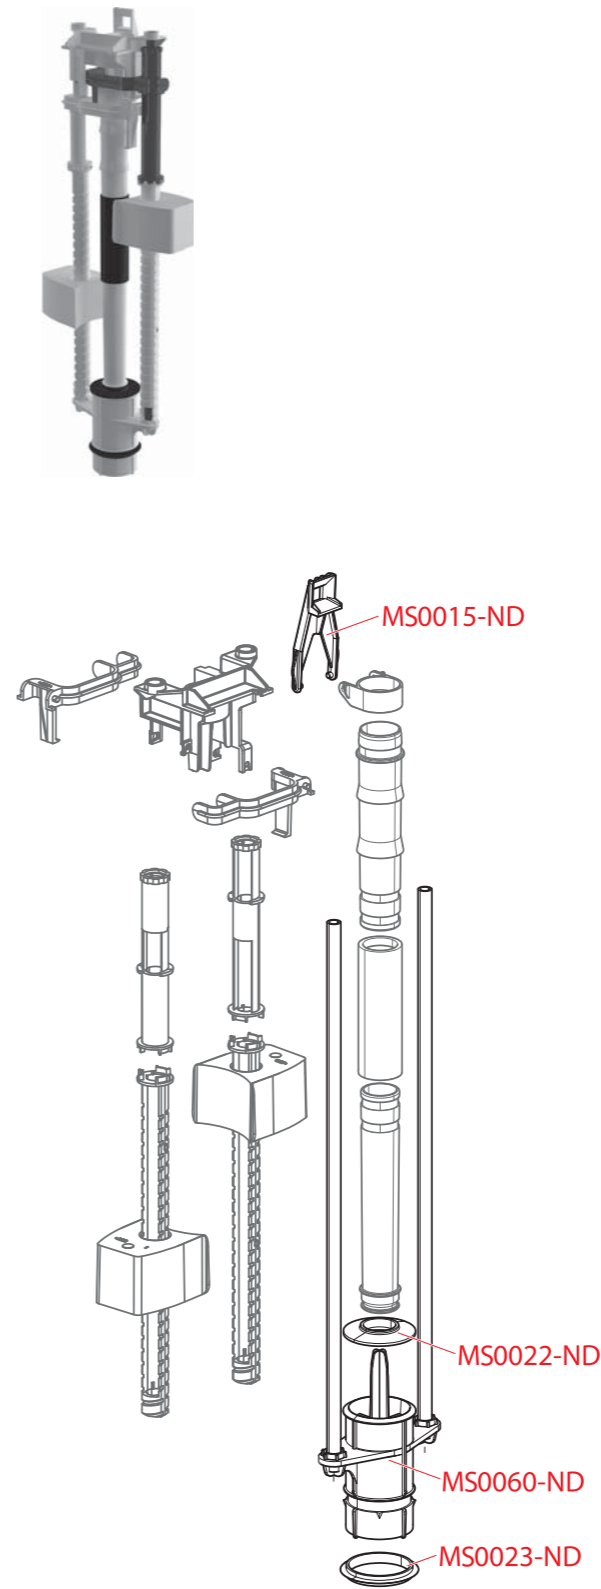

A09A

Obj. číslo	Popis	Cena
MS0015-ND	Táhlo k A09A	24 Kč
MS0022-ND	Těsnění VV – SLIM	34 Kč
MS0060-ND	Výpust kompletní ND	84 Kč