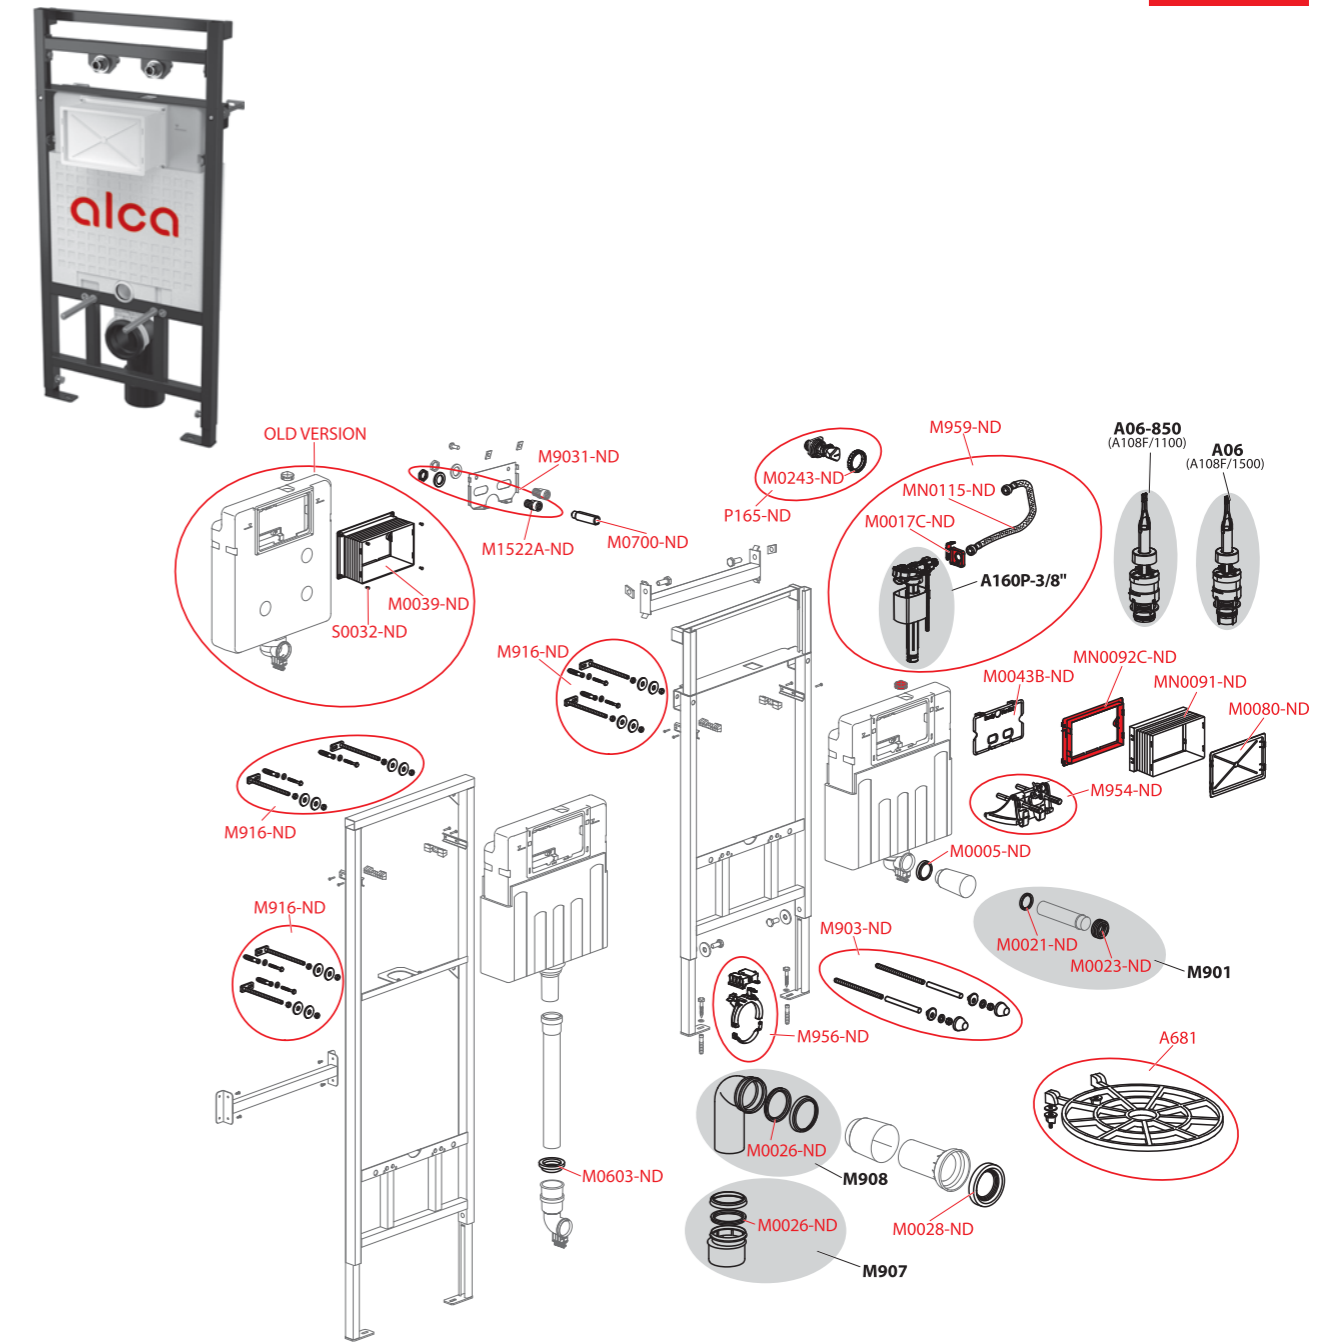

A108F

VÝROBA 2015-2020

Obj. číslo	Popis	Cena
A681	Mřížka na výlevku	476 Kč
M0005-ND	Kroužek přívodu A100	40 Kč
M0017C-ND	Držák nap. ventilu AM	20 Kč
M0021-ND	Těsnění přívodu (WC moduly)	37 Kč
M0023-ND	Vrapová vložka 45×58×25 (WC moduly)	43 Kč
M0026-ND	Těsnění odpadu (WC moduly)	64 Kč
M0028-ND	Těsnění propojky	137 Kč
M0039-ND	Rukáv	74 Kč
M0043B-ND	Deska vnitřní	40 Kč
M0080-ND	Víko rukávu	56 Kč
M0243-ND	Matice držáku roháčku	27 Kč
M0603-ND	Manžeta	56 Kč
M0700-ND	Redukce G 3/4"-G 1/2"	252 Kč
M1522A-ND	Redukce G 3/4"-G 1/2" - zkrácená	218 Kč

Obj. číslo	Popis	Cena
M903-ND	Závitové tyče + přísl.	149 Kč
M9031-ND	Redukce - sada	462 Kč
M916-ND	Fixační set	386 Kč
M954-ND	Mechanismus kompletní AM	143 Kč
M956-ND	Posuvný držák odpadu	149 Kč
M959-ND	Sada pro výměnu napouštěcího ventilu a hadičky pro modul AM	481 Kč
MN0091-ND	Rukáv rámečku	68 Kč
MN0092C-ND	Rámeček držáku AM	45 Kč
MN0115-ND	Hadička s o-kroužkem pro modul AM	131 Kč
P165-ND	Rohový ventil SCHELL s držákem a maticí	462 Kč
S0032-ND	Šroub do plechu 4,2×16 DIN 7983 A2	14 Kč