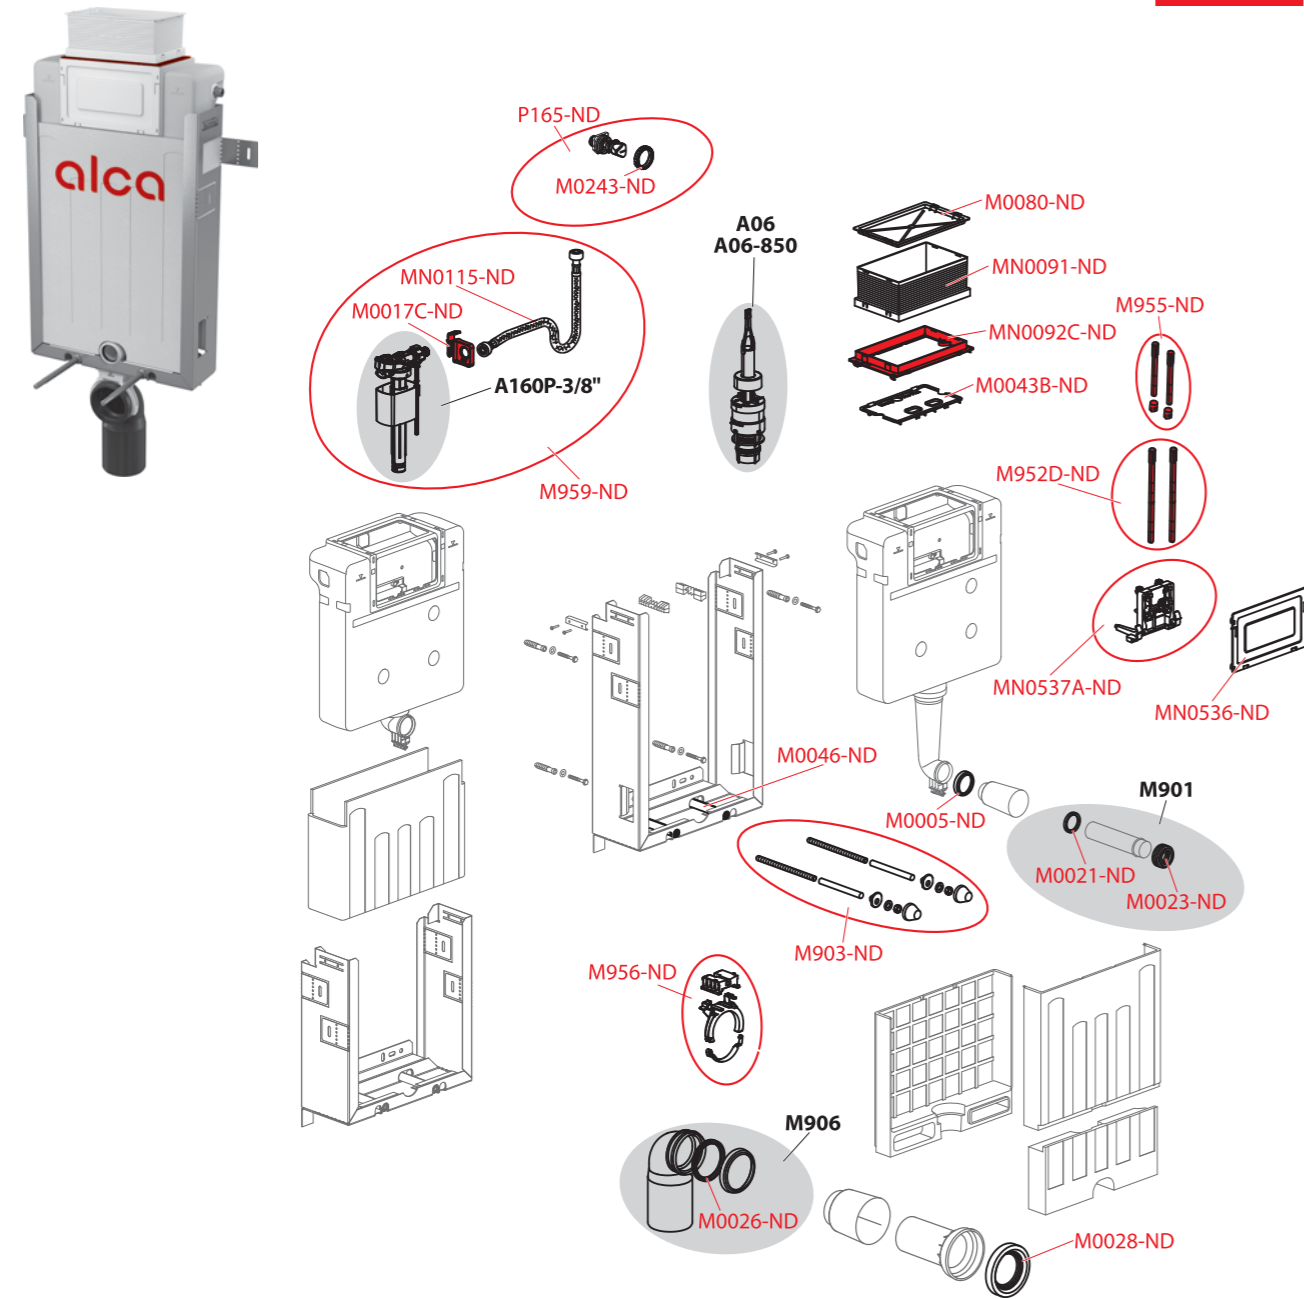

AM119/850/1000

VÝROBA OD 2019

Obj. číslo	Popis	Cena
M0005-ND	Kroužek přívodu A100	40 Kč
M0017C-ND	Držák nap. ventilu AM	20 Kč
M0021-ND	Těsnění přívodu (WC moduly)	37 Kč
M0023-ND	Vrapová vložka 45×58×25 (WC moduly)	43 Kč
M0026-ND	Těsnění odpadu (WC moduly)	64 Kč
M0028-ND	Těsnění propojky	137 Kč
M0043B-ND	Deska vnitřní	40 Kč
M0046-ND	Trubka konzoly	96 Kč
M0080-ND	Víko rukávu	56 Kč
M0243-ND	Matice držáku roháčku	27 Kč
M903-ND	Závitové tyče + přísl.	149 Kč

Obj. číslo	Popis	Cena
M952D-ND	Šroub mechanismu prodloužený AM, 2 ks	137 Kč
M955-ND	Sada pro výměnu šroubů mechanismu AM	41 Kč
M956-ND	Posuvný držák odpadu	149 Kč
M959-ND	Sada pro výměnu napouštěcího ventilu a hadičky pro modul AM	481 Kč
MN0091-ND	Rukáv rámečku	68 Kč
MN0092C-ND	Rámeček rukávu AM	45 Kč
MN0115-ND	Hadička s o-kroužkem pro modul AM	131 Kč
MN0536-ND	Kryt servisního otvoru pro AM118, AM119	69 Kč
MN0537A-ND	AM118, AM119 – mechanismus – nový	181 Kč
P165-ND	Rohový ventil SCHELL s držákem a maticí	462 Kč