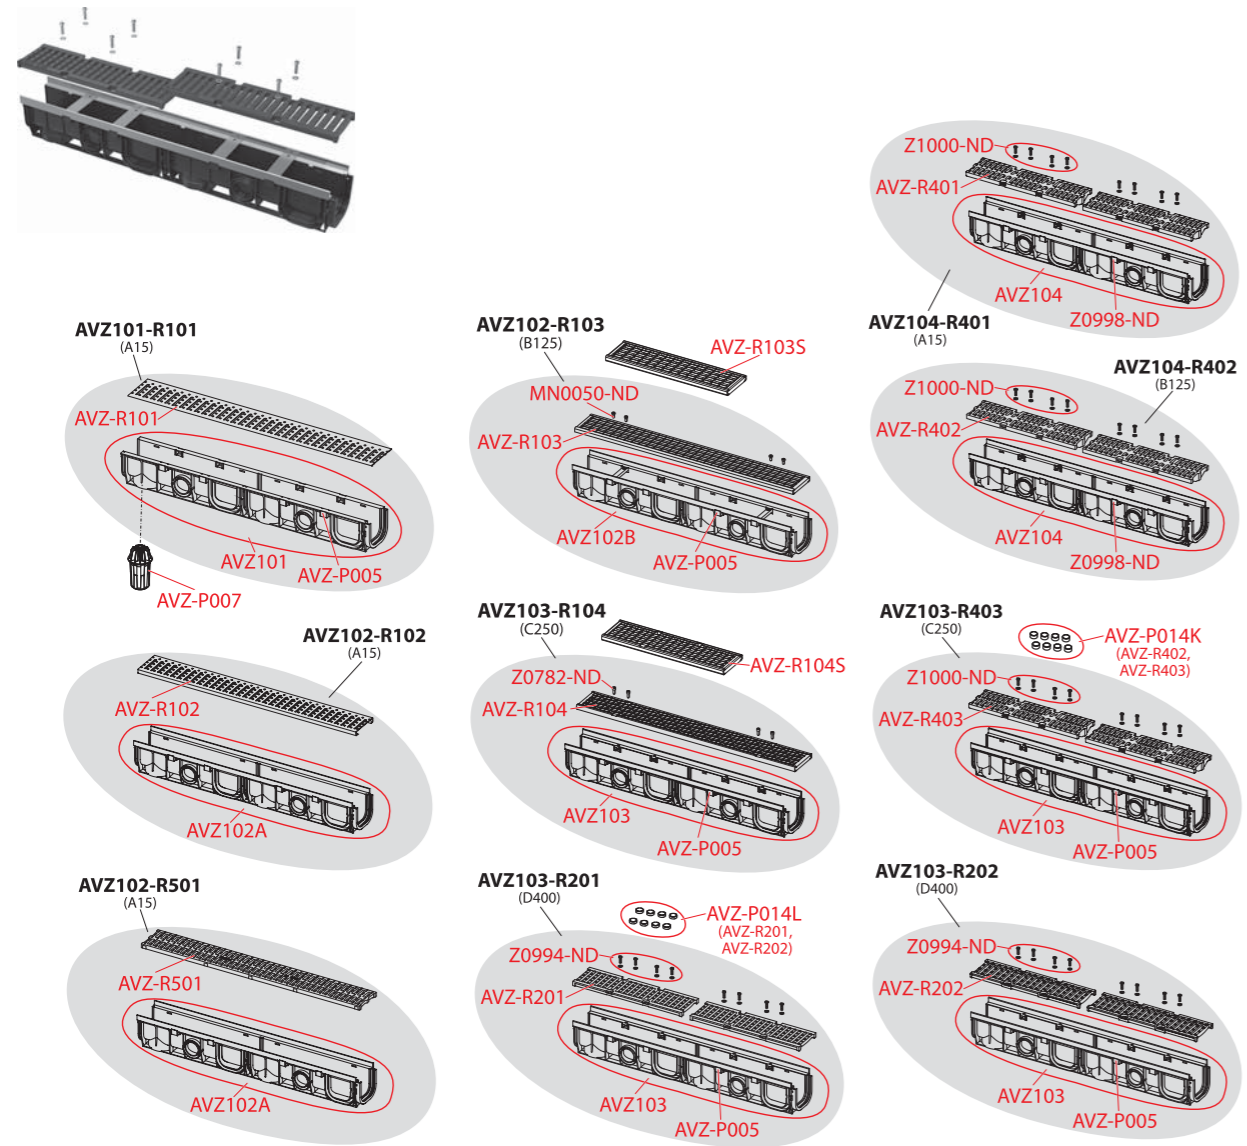

AVZ101-R101, AVZ102-R102, AVZ102-R103, AVZ102-R501, AVZ103-R104, AVZ103-R201, AVZ103-R202, AVZ103-R403, AVZ104-R401, AVZ104-R402

Obj. číslo	Popis	Cena
AVZ-P005	Krytka montážních otvorů	30 Kč
AVZ-P007	Zápachová uzávěra pro venkovní žlaby	390 Kč
AVZ-P014K	Krytky šroubů pro kompozitní rošty (8 ks)	172 Kč
AVZ-P014L	Krytky šroubů pro litinové rošty (8 ks)	172 Kč
AVZ-R101	Rošt pro venkovní žlab AVZ101 pozink „T“ profil A15	347 Kč
AVZ-R102	Rošt pro venkovní žlab AVZ102 pozink „C“ profil A15	316 Kč
AVZ-R103	Rošt pro venkovní žlab AVZ103 pozink svarek B125	1 859 Kč
AVZ-R103S	Rošt pro venkovní žlab AVZ102 pozink svarek (0,5 m)	1 522 Kč
AVZ-R104	Rošt pro venkovní žlab AVZ104 pozink svarek C250	2 260 Kč
AVZ-R104S	Rošt pro venkovní žlab AVZ103 pozink svarek (0,5 m)	1 546 Kč
AVZ-R201	Rošt pro venkovní žlab AVZ103 litina D400	1 085 Kč
AVZ-R202	Rošt pro venkovní žlab AVZ103 litina C250	973 Kč
AVZ-R401	Rošt pro venkovní žlab AVZ104 plast A15	249 Kč

Obj. číslo	Popis	Cena
AVZ-R402	Rošt pro venkovní žlab AVZ104 kompozitní B125	742 Kč
AVZ-R403	Rošt pro venkovní žlab AVZ103 kompozitní C250	944 Kč
AVZ-R501	Rošt pro venkovní žlab AVZ112 plast A15	249 Kč
AVZ101	Venkovní žlab 100 mm bez rámu	465 Kč
AVZ102A	Venkovní žlab 100 mm s plastovým rámem	580 Kč
AVZ102B	Venkovní žlab 100 mm s plastovým rámem a rozpěrkami	663 Kč
AVZ103	Venkovní žlab 100 mm s pozinkovaným rámem	1 509 Kč
AVZ104	Venkovní žlab 100 mm s plastovým rámem	663 Kč
MN0050-ND	Šroub M8×16	22 Kč
Z0782-ND	Šroub M8×20	25 Kč
Z0994-ND	Šroub M8×30 DIN 7984 A2 – 4 ks	79 Kč
Z0998-ND	Pouzdro pro matici ke žlabu AVZ104	40 Kč
Z1000-ND	Šroub M8×25 DIN 912 Imbus A2 – 4 ks	69 Kč

AVZ103R-R201, AVZ103R-R202, AVZ103R-R403, AVZ104R-R401, AVZ104R-R402, AVZ101R-R101S, AVZ101R-R121R, AVZ101R-R122R, AVZ101R-R123R, AVZ101R-R124R, AVZ101R-R321R, AVZ101R-R322R, AVZ101R-R323R, AVZ101R-R324R, AVZ102R-R102S, AVZ102R-R103S, AVZ103R-R104S