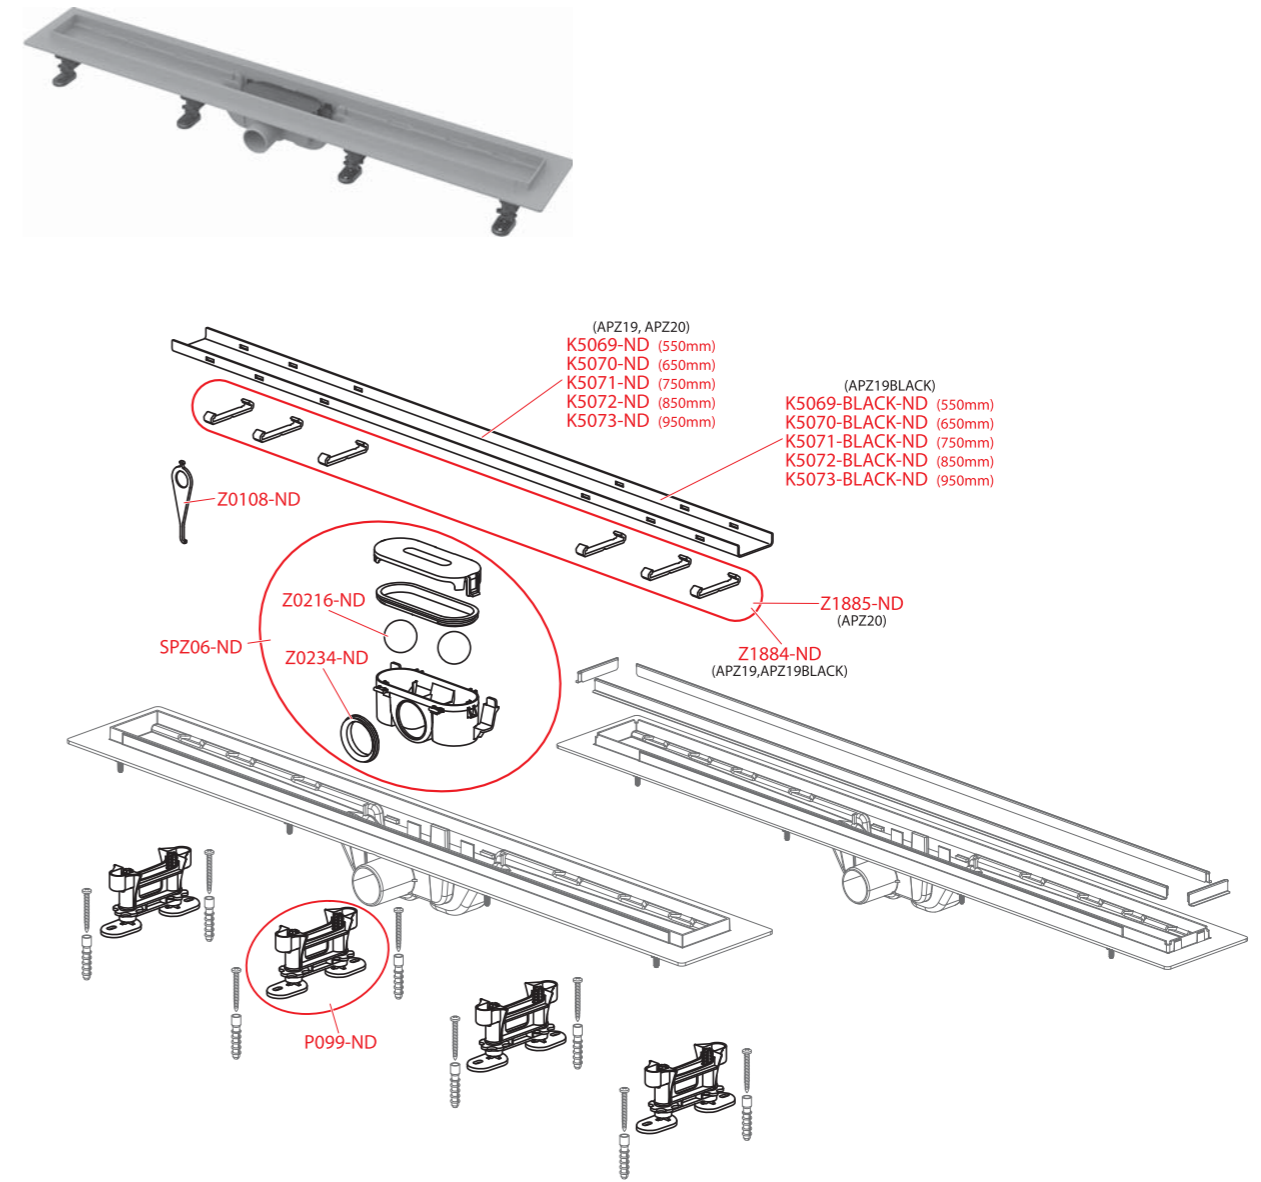

APZ19 Simple, APZ20 Simple, APZ19BLACK Simple

Obj. číslo	Popis	Cena
K5069-BLACK-ND	Oboustranný rošt pro APZ19BLACK - 550	2 041 Kč
K5069-ND	Oboustranný rošt pro APZ19, 20 - 550	1 633 Kč
K5070-BLACK-ND	Oboustranný rošt pro APZ19BLACK - 650	2 151 Kč
K5070-ND	Oboustranný rošt pro APZ19, 20 - 650	1 721 Kč
K5071-BLACK-ND	Oboustranný rošt pro APZ19BLACK - 750	2 256 Kč
K5071-ND	Oboustranný rošt pro APZ19, 20 - 750	1 806 Kč
K5072-BLACK-ND	Oboustranný rošt pro APZ19BLACK - 850	2 370 Kč
K5072-ND	Oboustranný rošt pro APZ19, 20 - 850	1 896 Kč
K5073-BLACK-ND	Oboustranný rošt pro APZ19BLACK - 950	2 485 Kč
K5073-ND	Oboustranný rošt pro APZ19, 20 - 950	1 988 Kč
P099-ND	Výškově stavitelné nohy	140 Kč
SPZ06-ND	Sifon plastový žlab APZ19, APZ20	349 Kč
Z0108-ND	Háček žlabu	56 Kč
Z0216-ND	Kulička broušená prům. 1,138"	27 Kč
Z0234-ND	Těsnění sifonu – plastový žlab, pryž	30 Kč
Z1884-ND	Podložka pro APZ19, APZ19BLACK - 6 ks	77 Kč
Z1885-ND	Podložka pro APZ20 - 6ks	77 Kč