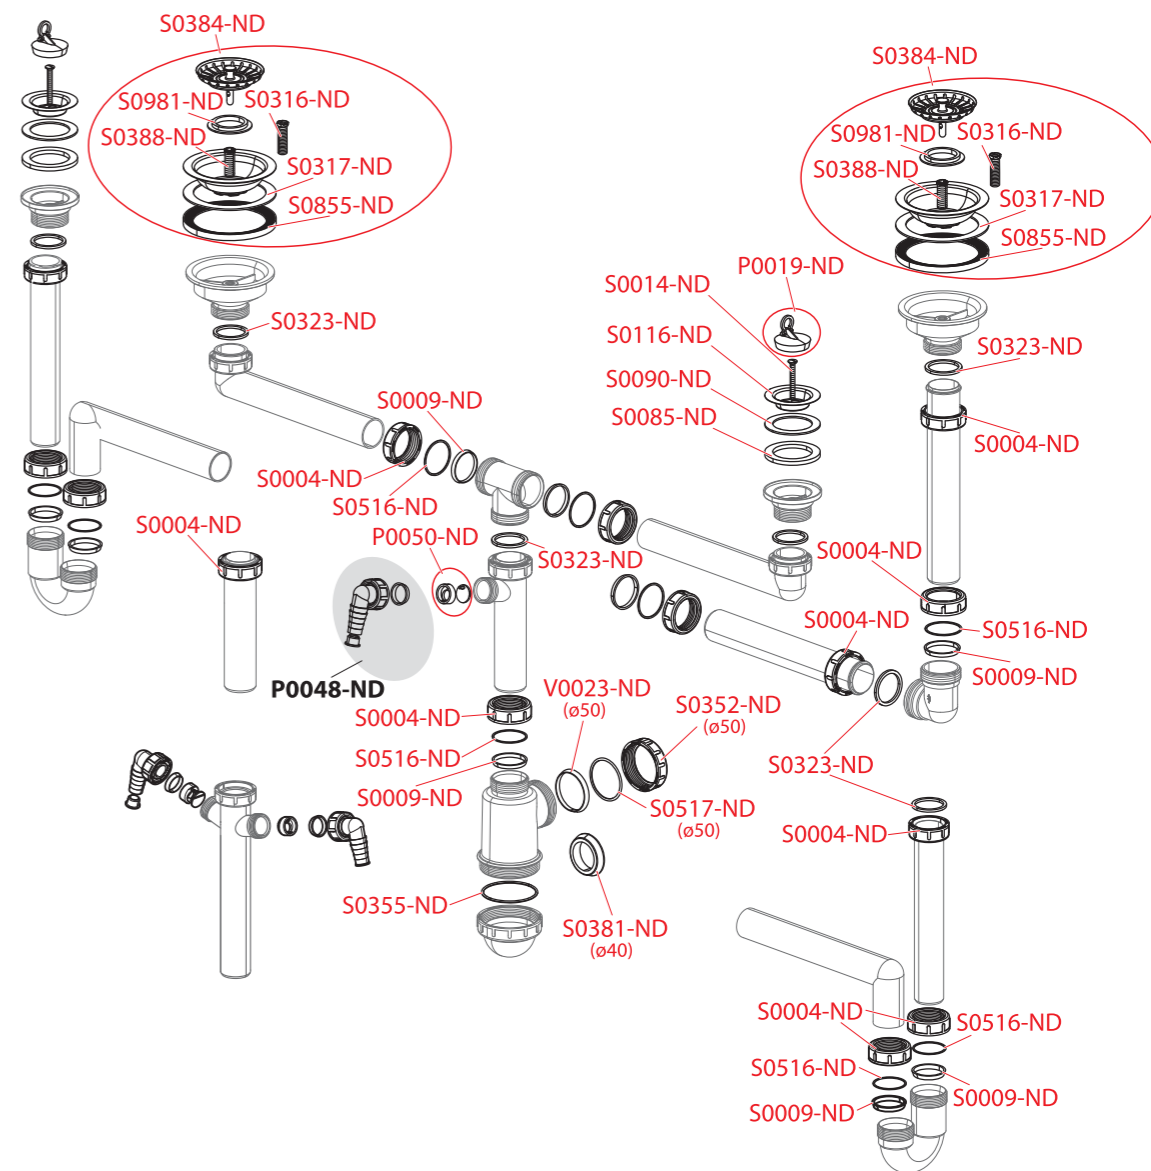

Sifony

WC příslušenství

A464

Obj. číslo	Popis	Cena
A35	Výpust dřezová 6/4" s nerezovou mřížkou DN80	122 Kč
S0004-ND	Matice G1 1/2" (vanové, vaničkové, umyvadlové a dřezové sifony)	20 Kč
S0009-ND	Těsnění kuželové 44×39×5 (vanové, vaničkové, umyvadlové a dřezové sifony)	22 Kč
S0168-ND	Rozeta DN50 (dřezové sifony)	30 Kč
S0323-ND	Těsnění 45×37×3	25 Kč
S0516-ND	Třecí kroužek DN40	20 Kč
S0957-ND	Rozeta DN50	30 Kč

A448, A449, A448P, A449P, A453P, A454P, A8000

Obj. číslo	Popis	Cena
P0019-ND	Zátka PVC 6/4" (dřezové sifony)	26 Kč
P0050-ND	Vložka + klapka	43 Kč
S0004-ND	Matice G1 1/2" (vanové, vaničkové, umyvadlové a dřezové sifony)	20 Kč
S0009-ND	Těsnění kuželové 44×39×5 (vanové, vaničkové, umyvadlové a dřezové sifony)	22 Kč
S0014-ND	Šroub M6×50 nerez	29 Kč
S0085-ND	Těsnění 70×50×6 (vanové, vaničkové A461, A462, umyv. a dřez. sifony)	25 Kč
S0090-ND	Těsnění 70×50×2 (vaničkové A461, A462, A46, A47, dřezové sifony)	25 Kč
S0116-ND	Mřížka DN70 nerez 6/4"	47 Kč
S0316-ND	Šroub dlouhý 40 mm	96 Kč
S0317-ND	Těsnění 115×90×2	30 Kč