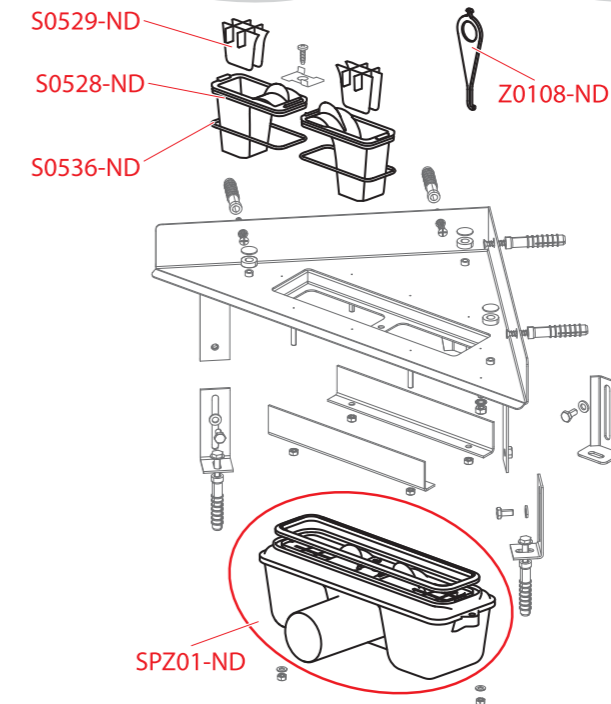

ARZ1

Obj. číslo	Popis	Cena
S0528-ND	Zápachová uzávěra SPZ	40 Kč
S0529-ND	Sítka SPZ	34 Kč
S0536-ND	O-kroužek 75x2,5	26 Kč
SPZ01-ND	Sifon pro podlahový žlab	947 Kč
Z0108-ND	Háček žlabu	56 Kč