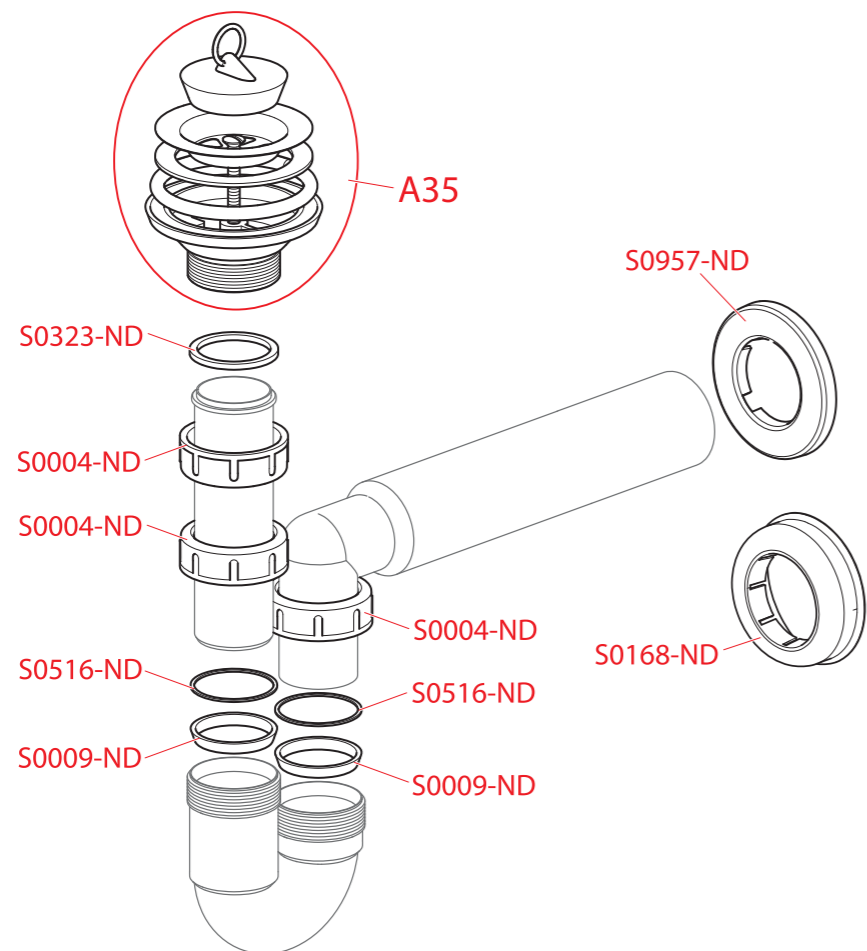

Sifony

WC příslušenství

A464

Obj. číslo	Popis	Cena
A35	Výpust dřezová 6/4" s nerezovou mřížkou DN80	122 Kč
S0004-ND	Matice G1 1/2" (vanové, vaničkové, umyvadlové a dřezové sifony)	20 Kč
S0009-ND	Těsnění kuželové 44×39×5 (vanové, vaničkové, umyvadlové a dřezové sifony)	22 Kč
S0168-ND	Rozeta DN50 (dřezové sifony)	30 Kč
S0323-ND	Těsnění 45×37×3	25 Kč
S0516-ND	Třecí kroužek DN40	20 Kč
S0957-ND	Rozeta DN50	30 Kč