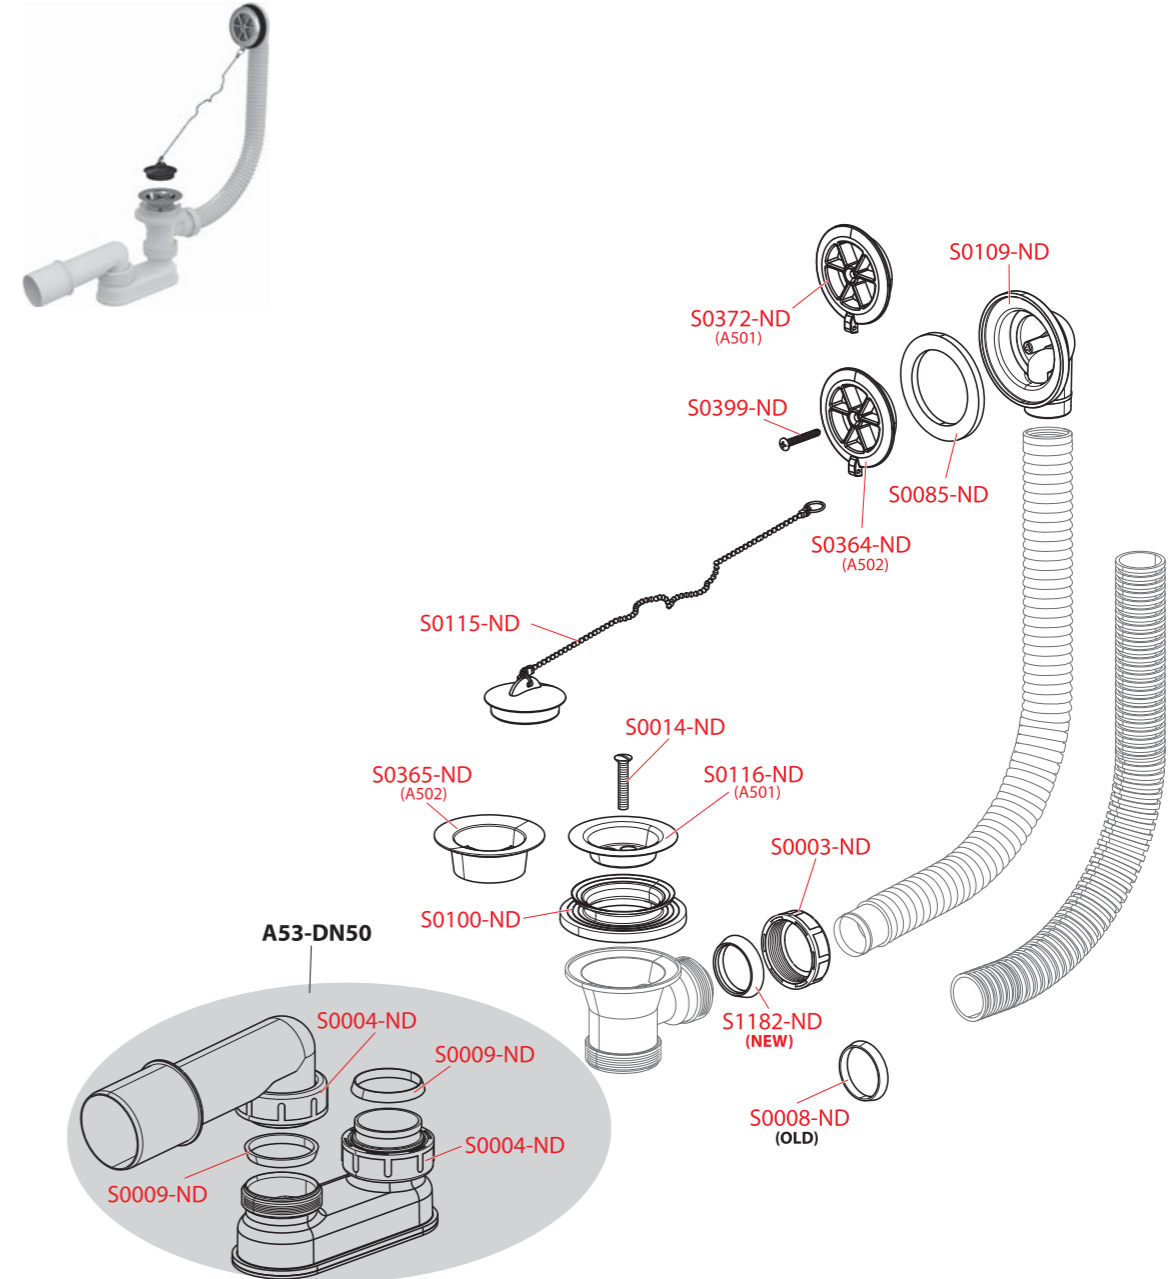

A501, A502

Obj. číslo	Popis	Cena
S0003-ND	Matice G1 1/4"	15 Kč
S0004-ND	Matice G1 1/2" (vanové, vaničkové, umyvadlové a dřezové sifony)	20 Kč
S0008-ND	Těsnění kuželové 36×31,5×5 (vanové a umyvadlové sifony)	24 Kč
S0009-ND	Těsnění kuželové 44×39×5 (vanové, vaničkové, umyvadlové a dřezové sifony)	22 Kč
S0014-ND	Šroub M6×50 nerez	29 Kč
S0085-ND	Těsnění 70×50×6 (vanové, vaničkové A461, A462, umyv. a dřez. sifony)	25 Kč
S0100-ND	Těsnění tvarové	43 Kč

Obj. číslo	Popis	Cena
S0109-ND	Přepad	56 Kč
S0115-ND	Zátka 6/4" s řetízkem 38 cm (vanové sifony A501-A502)	51 Kč
S0116-ND	Mřížka DN70 nerez 6/4"	47 Kč
S0364-ND	Mřížka přepadu A502 plast bílá	43 Kč
S0365-ND	Mřížka 6/4" plast	27 Kč
S0372-ND	Mřížka přepadu A501 plast chrom	86 Kč
S0399-ND	Šroub 4,2×32 DIN 7983 A2 nerez	22 Kč
S1182-ND	Těsnění kuželové 38×30×7	26 Kč

Příslušenství
Předstěnové instalační systémy
Ovládací tlačítka a senzory
Ventily
WC sedátka
Podlahové žláby
Venkovní odvodnění
Podlahové vpusti
Sifony
WC příslušenství