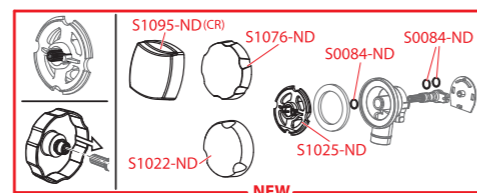

A566

Obj. číslo	Popis	Cena
P0038-ND	Zátka kompl. kov (vanové sifony A55K, A56K)	193 Kč
P0039B-ND	Zátka kompletní velká chrom (vanové sifony A51CRM, A564CRM1, A565CRM1)	194 Kč
P0041-ND	Knoflík kompl. CR A51 (vanové sifony A51CR, A54CR)	180 Kč
P064-ND	Zátka kompletní kov velká (vanové sifony A564KM1, A565KM1)	234 Kč
P069-ND	Perlátor komplet	398 Kč
P070-ND	Knoflík vanový A564 kompletní	252 Kč
P074-ND	Zátka kompletní chrom k A564CRM2	262 Kč
P075-ND	Zátka kompletní chrom k A564CRM3	310 Kč
P078-ND	Hlavice A565	854 Kč
P079-ND	Perlátor komplet prodloužený	284 Kč
P084-ND	Knoflík vanový kovový kompletní (A564)	337 Kč
P088-ND	Zátka komplet KM3	339 Kč
P094-ND	Sada odvodnění nástrčné A566	465 Kč
S0003-ND	Matice G1 1/4"	15 Kč
S0004-ND	Matice G1 1/2" (vanové, vaničkové, umyvadlové a dřezové sifony)	20 Kč
S0008-ND	Těsnění kuželové 36×31,5×5 (vanové a umyvadlové sifony)	24 Kč
S0009-ND	Těsnění kuželové 44×39×5 (vanové, vaničkové, umyvadlové a dřezové sifony)	22 Kč
S0074-ND	Mřížka přepadu A51-A56	43 Kč
S0079-ND	Matice	26 Kč
S0082-ND	Těsnění zátky vanových sifonů	27 Kč
S0084-ND	O-kroužek 10×2	25 Kč

Obj. číslo	Popis	Cena
S0085-ND	Těsnění 70×50×6 (vanové, vaničkové A461, A462, umyv. a dřez. sifony)	25 Kč
S0100-ND	Těsnění tvarové	43 Kč
S0103-ND	Mřížka chrom	109 Kč
S0160-ND	Šroub dlouhý 33 mm	96 Kč
S0237-ND	Mřížka A55 kov	149 Kč
S0316-ND	Šroub dlouhý 40 mm	96 Kč
S0335-ND	Těsnění A55 (vanové sifony A55K, A56K)	24 Kč
S0445-ND	Matice G1 3/4"	24 Kč
S0788-ND	Těsnění přepadu A564	56 Kč
S0870-ND	Kolínko hadice kompletní	37 Kč
S0871-ND	Zátka hrdla kompletní	32 Kč
S0918-ND	Spona hydromasáže	32 Kč
S0946-ND	Těsnění velké zátky vanových sifonů	26 Kč
S0952-ND	O-kroužek 12.0×2 silikon	20 Kč
S0965-ND	Těsnění zátky vanových sifonů	22 Kč
S0975-ND	O-kroužek 10/2	22 Kč
S1022-ND	Knoflík kompletní chrom (A51CR, A51CRM, A54CR)	180 Kč
S1025-ND	Mřížka přepadu	53 Kč
S1076-ND	Knoflík kov (A55K, A55KM, A550K, A550KM, A56K)	232 Kč
S1095-ND	Knoflík Chrom (A51CR, A51CRM, A54CR, A54CRM)	180 Kč
S1182-ND	Těsnění kuželové 38×30×7	26 Kč
V0023-ND	Těsnění kuželové 56×49×6	24 Kč