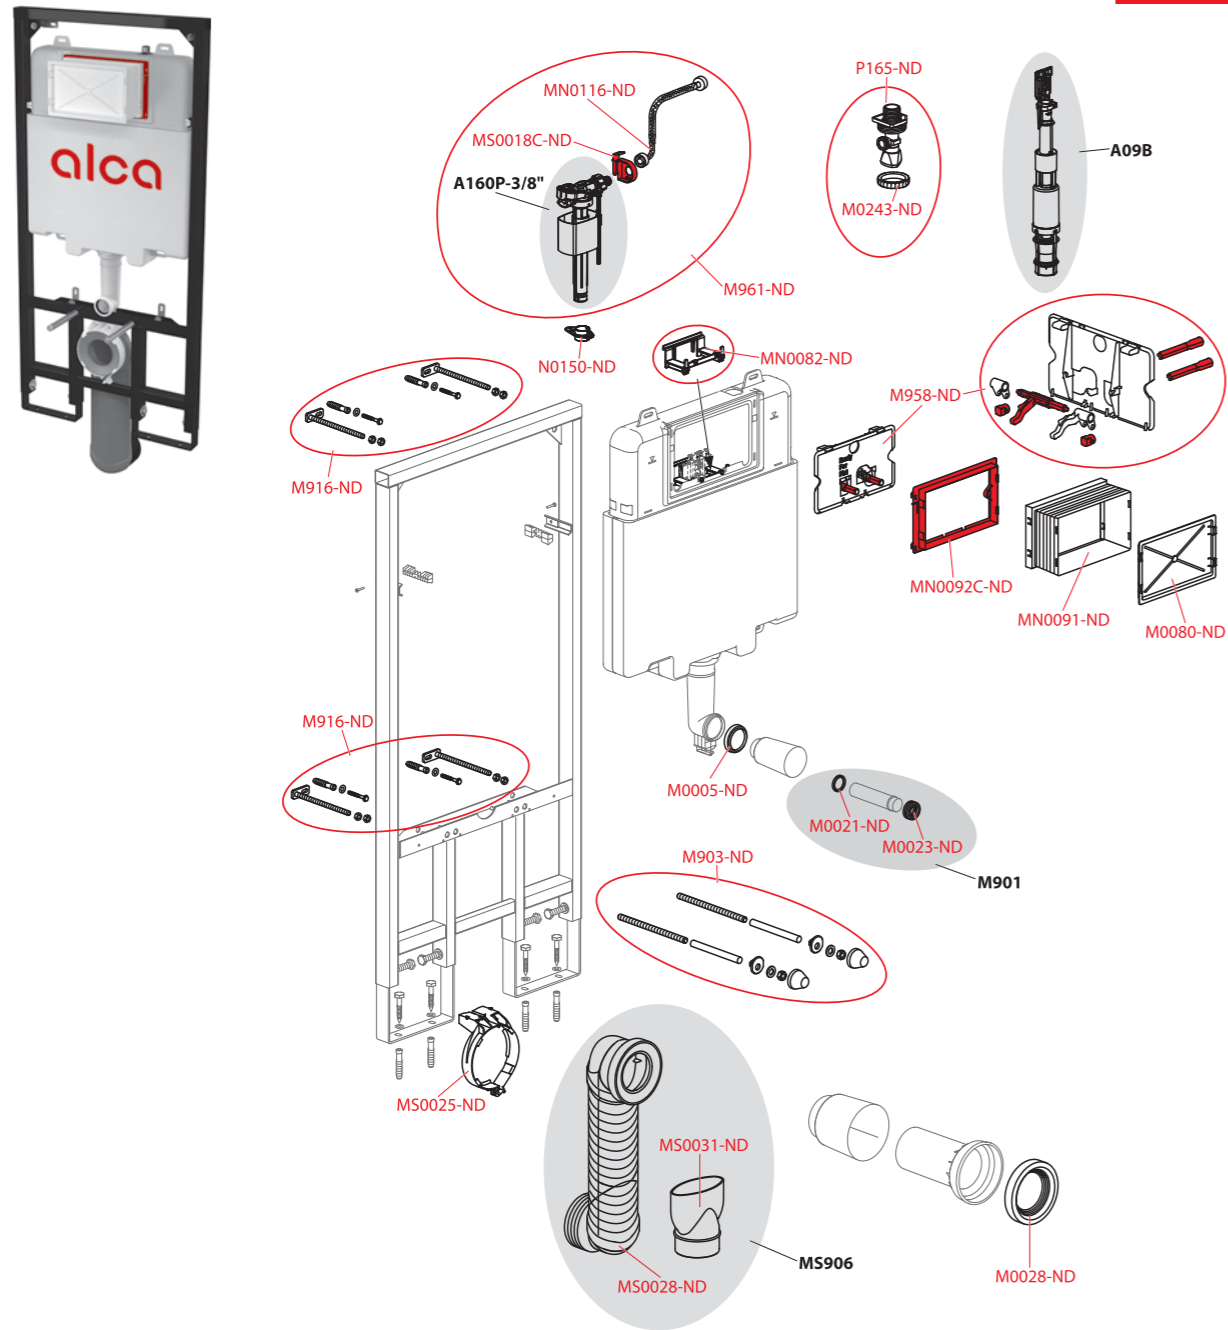

AM1101/1200

VÝROBA
2017-2020