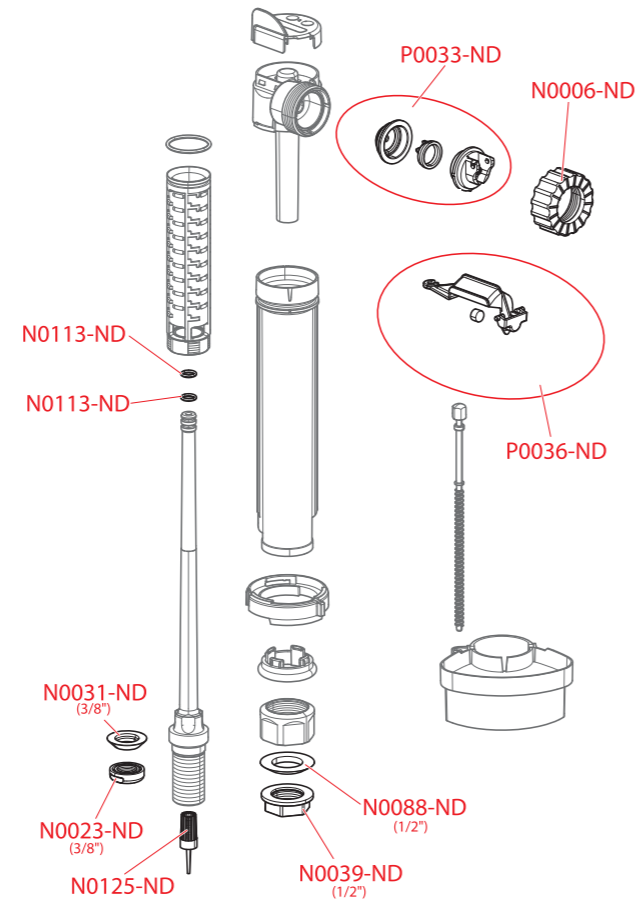

A15, A16

A17, A18

A11, A13, CH11, CH11P

A12, A14

Obj. číslo	Popis	Cena
N0006-ND	Matice M36	24 Kč
N0016-ND	Matice G 1/2" bílá	29 Kč
N0023-ND	Matice G 3/8" bílá	29 Kč
N0031-ND	Těsnění kuželové 30×16,5×3 (napouštěcí ventil A18, A17, A12, A14 3/8")	21 Kč
N0039-ND	Matice G 1/2 6HR bílá	29 Kč
N0088-ND	Těsnění kuželové 36×20,5×4	22 Kč

Obj. číslo	Popis	Cena
N0113-ND	O-kroužek 6,9×1,8	15 Kč
N0125-ND	Sítka NV univerzální	24 Kč
P0033-ND	Sada pro napouštěcí ventily A17, A18	53 Kč
P0035-ND	Sada pro napouštěcí ventily A15, A16	42 Kč
P0036-ND	Páka NV2 + špalík NV2 (nap. ventily A15, A16, A15P, A16P, A16M)	27 Kč

Obj. číslo	Popis	Cena
N0016-ND	Matice G 1/2" bílá	29 Kč
N0023-ND	Matice G 3/8" bílá	29 Kč
N0031-ND	Těsnění kuželové 30×16,5×3 (napouštěcí ventil A18, A17, A12, A14 3/8")	21 Kč
N0088-ND	Těsnění kuželové 36×20,5×4	22 Kč
N0125-ND	Sítka NV univerzální	24 Kč
P0003-ND	Páka + špalík (napouštěcí ventily A11, A12, A14)	15 Kč
P0034-ND	Vložka + trn + membrána	53 Kč

Příslušenství

Předstěnové instalační systémy

Ovládací tlačítka a senzory

Ventily

WC sedátka

Podlahové žlaby

Venkovní odvodnění

Podlahové vpusti

Sifony

WC příslušenství