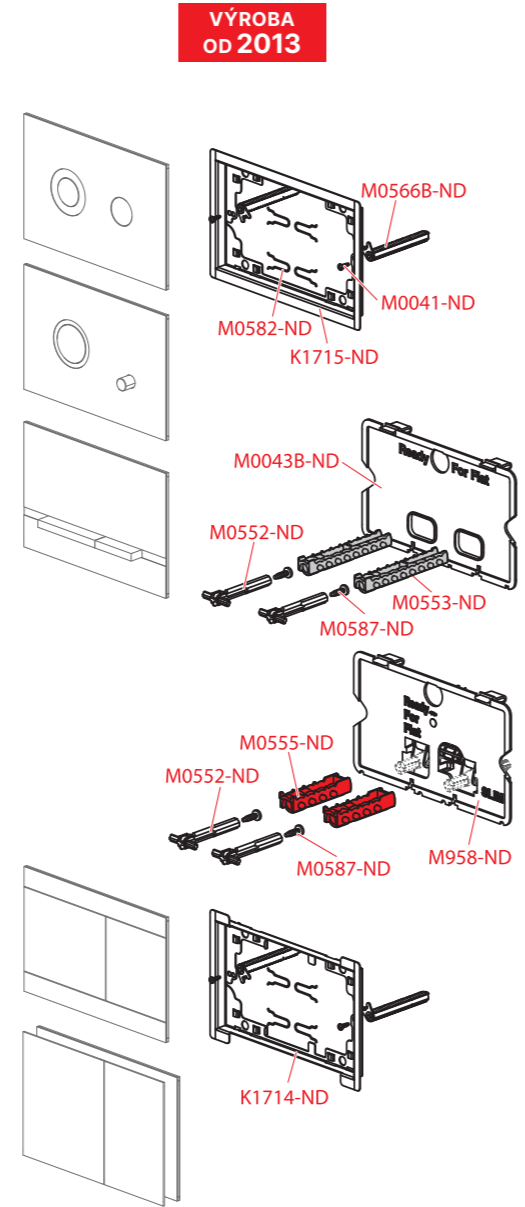

VÝROBA od 2013