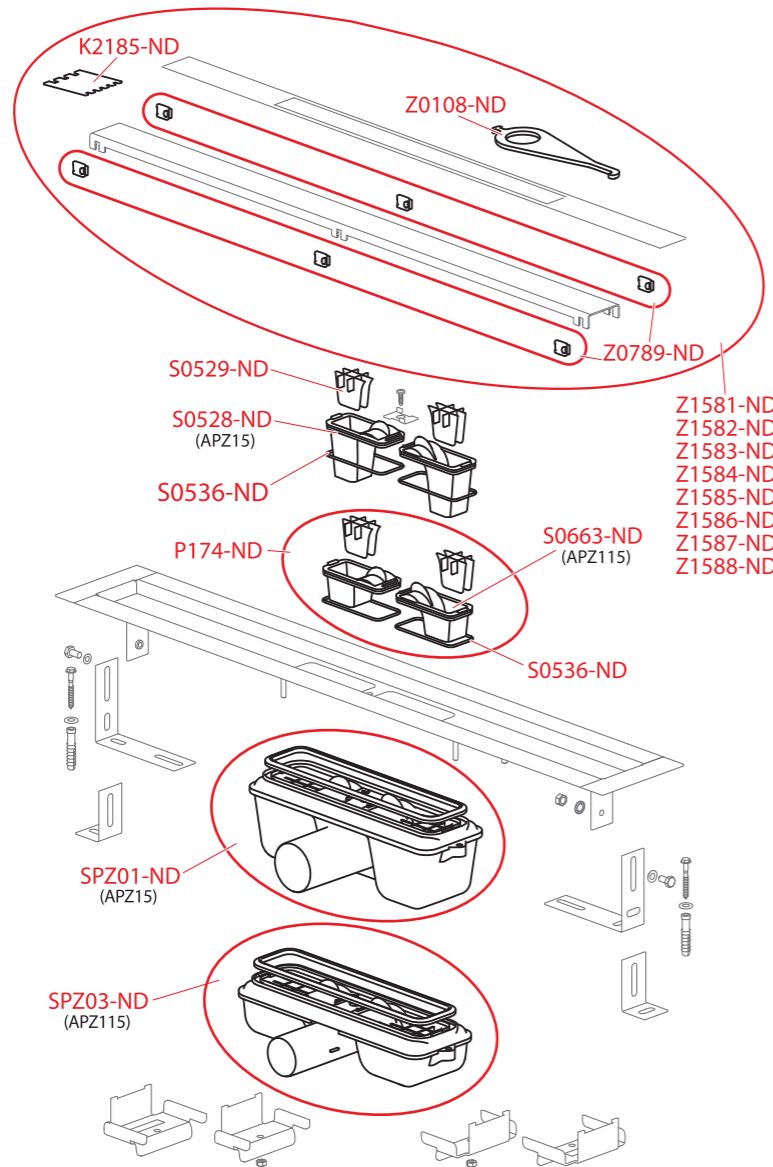

APZ15 Marble, APZ115 Marble Low

Z1581-ND
Z1582-ND
Z1583-ND
Z1584-ND
Z1585-ND
Z1586-ND
Z1587-ND
Z1588-ND