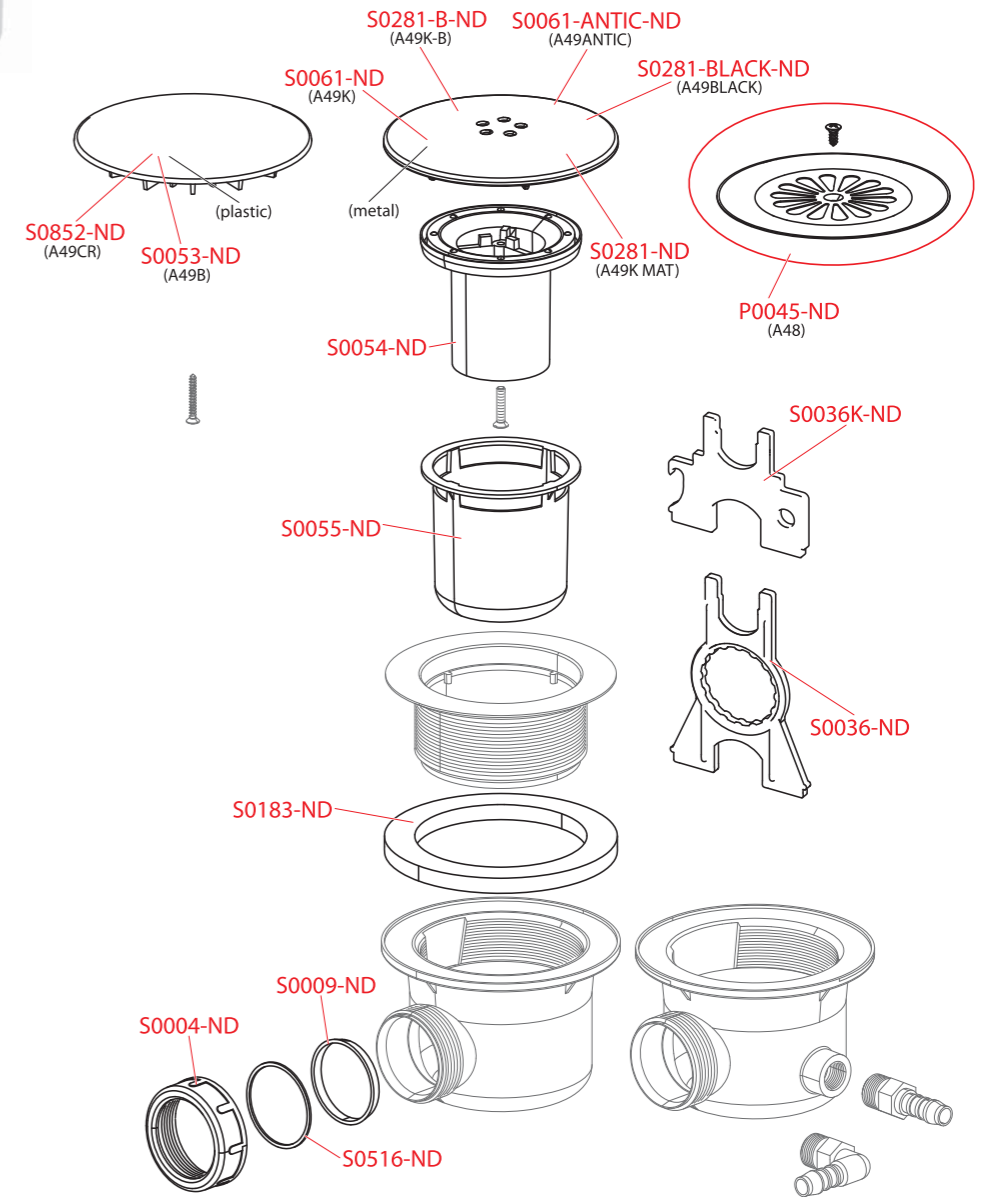

A48, A49

Obj. číslo	Popis	Cena
P0043-ND	Mřížka sifonu DN50 (A46)	59 Kč
P0044-ND	Mřížka sifonu DN60 (A46)	66 Kč
S0004-ND	Matice G1 1/2" (vanové, vaničkové, umyvadlové a dřezové sifony)	20 Kč
S0009-ND	Těsnění kuželové 44×39×5 (vanové, vaničkové, umyvadlové a dřezové sifony)	22 Kč
S0030-ND	Těsnění 80×49×2 (vaničkové sifony A46, A47B, A47CR)	25 Kč
S0031-ND	Těsnění 85×49×8 (vaničkové sifony A46, A47B, A47CR)	26 Kč
S0034-ND	Víko sifonu DN60 bílé	72 Kč

Obj. číslo	Popis	Cena
S0035-ND	Víko sifonu DN60 chrom	164 Kč
S0036-ND	Klíč vaničkového sifonu	32 Kč
S0036K-ND	Univerzální klíč k vaničkovým sifonům a nap. ventilům, kov	262 Kč
S0090-ND	Těsnění 70×50×2 (vaničkové A461, A462, A46, A47, dřezové sifony)	25 Kč
S0337-ND	Víko sifonu DN50 chrom	158 Kč
S0373-ND	Sítka sifonu A47	34 Kč
S0436-ND	Víko sifonu DN50 bílé	72 Kč
S0516-ND	Třecí kroužek DN40	20 Kč

Obj. číslo	Popis	Cena
P0045-ND	Mřížka sifonu DN90	79 Kč
S0004-ND	Matice G1 1/2" (vanové, vaničkové, umyvadlové a dřezové sifony)	20 Kč
S0009-ND	Těsnění kuželové 44×39×5 (vanové, vaničkové, umyvadlové a dřezové sifony)	22 Kč
S0036-ND	Klíč vaničkového sifonu	32 Kč
S0036K-ND	Univerzální klíč k vaničkovým sifonům a nap. ventilům, kov	262 Kč
S0053-ND	Víko DN90 bílé	93 Kč
S0054-ND	Vtok	47 Kč
S0055-ND	Kotlík	82 Kč

Obj. číslo	Popis	Cena
S0061-ANTIC-ND	Víko DN90 kov antic	822 Kč
S0061-ND	Víko DN90 kov	369 Kč
S0183-ND	Těsnění 115×85×6 pryž (vaničkové sifony A48, A49B, A49CR, A49K)	40 Kč
S0281-B-ND	Víko 90 kov mat, bílá-lesk	1 010 Kč
S0281-BLACK-ND	Víko 90 kov mat, černá-mat	1 010 Kč
S0281-ND	Víko DN90 kov mat	405 Kč
S0516-ND	Třecí kroužek DN40	20 Kč
S0852-ND	Víko DN90 chrom	232 Kč