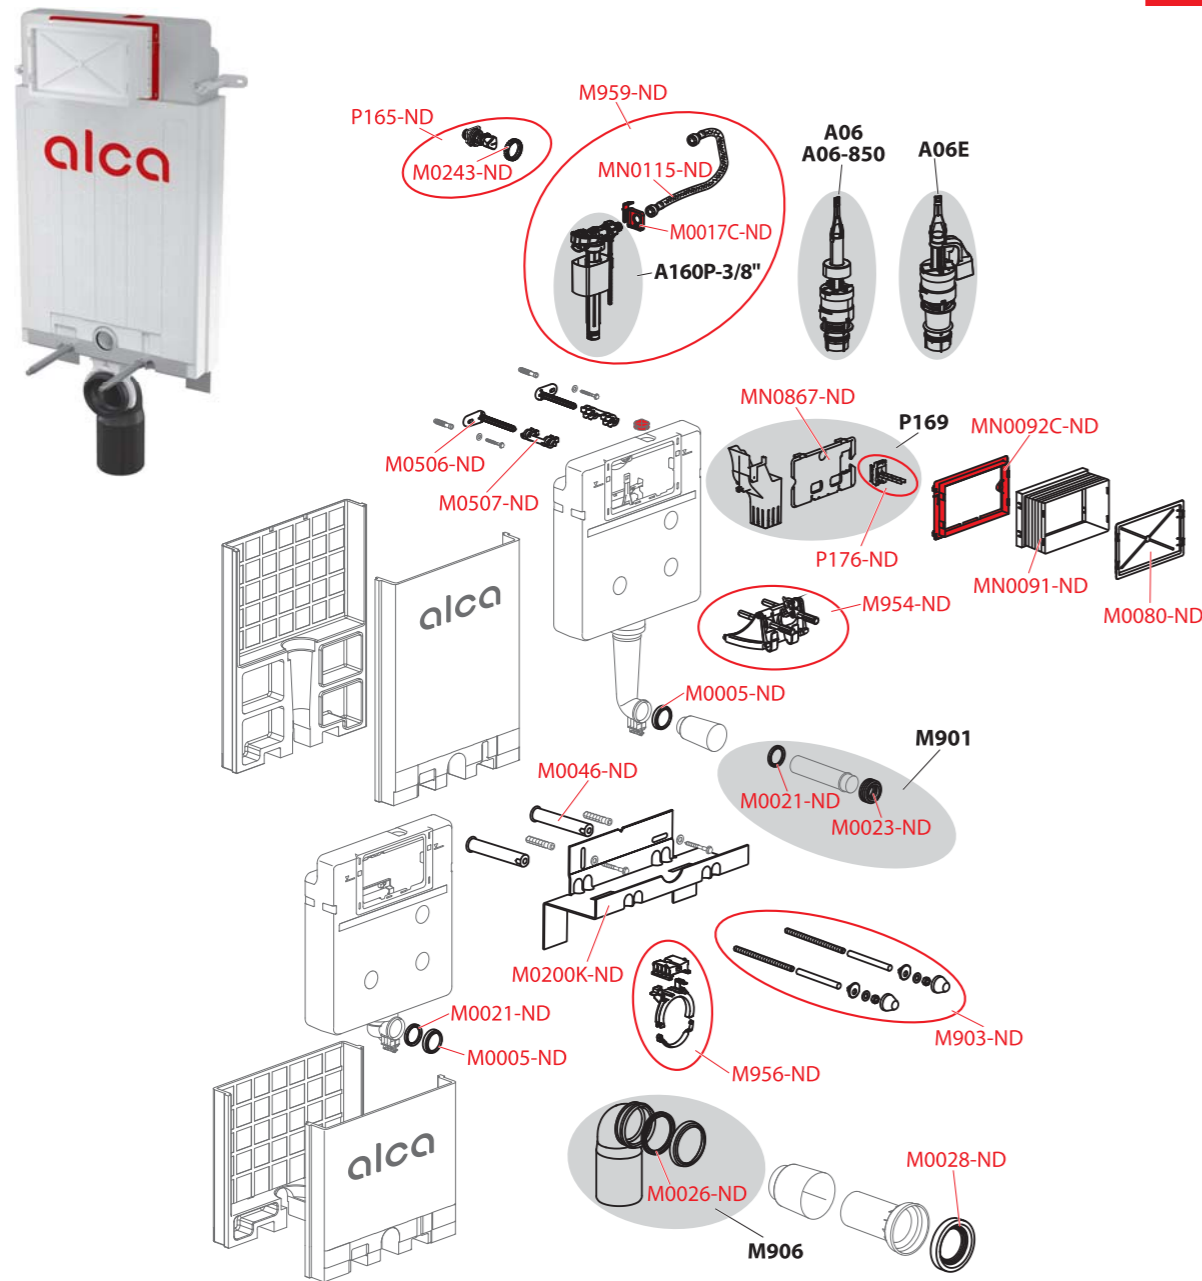

AM100/850, AM100/1000, AM100/1000E

VÝROBA OD 2017

Obj. číslo	Popis	Cena
M0005-ND	Kroužek přívodu A100	40 Kč
M0017C-ND	Držák nap. ventilu AM	20 Kč
M0021-ND	Těsnění přívodu (WC moduly)	37 Kč
M0023-ND	Vrapová vložka 45×58×25 (WC moduly)	43 Kč
M0026-ND	Těsnění odpadu (WC moduly)	64 Kč
M0028-ND	Těsnění propojky	137 Kč
M0046-ND	Trubka konzoly	96 Kč
M0080-ND	Víko rukávu	56 Kč
M0200K-ND	Konzole	497 Kč
M0243-ND	Matice držáku roháčku	27 Kč
M0506-ND	Opěrka závěsu nádržky	29 Kč
M0507-ND	Závěs nádržky	22 Kč

Obj. číslo	Popis	Cena
M903-ND	Závitové tyče + přísl.	149 Kč
M954-ND	Mechanismus kompletní AM	143 Kč
M956-ND	Posuvný držák odpadu	149 Kč
M959-ND	Sada pro výměnu napouštěcího ventilu a hadičky pro modul AM	481 Kč
MN0091-ND	Rukáv rámečku	68 Kč
MN0092C-ND	Rámeček rukávu AM	45 Kč
MN0115-ND	Hadička s o-kroužkem pro modul AM	131 Kč
MN0867-ND	Vnitřní deska pro zásobník	68 Kč
P165-ND	Rohový ventil SCHELL s držákem a maticí	462 Kč
P176-ND	Set vyhazovač a podavač tablet	462 Kč