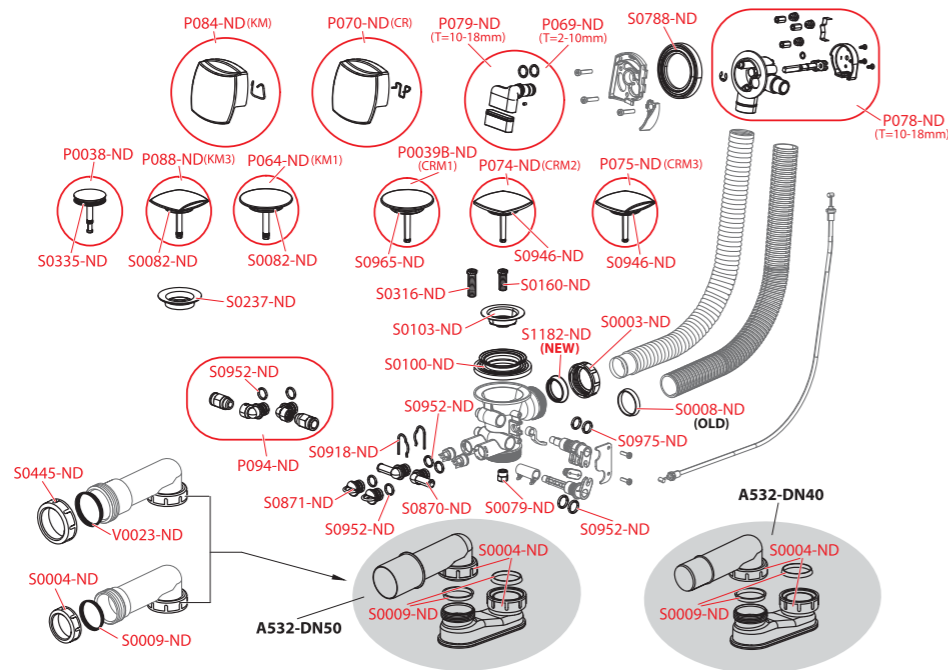

A566

Obj. číslo	Popis	Cena
P0038-ND	Zátka kompl. kov (vanové sifony A55K, A56K)	193 Kč
P0039B-ND	Zátka kompletní velká chrom (vanové sifony A51CRM, A564CRM1, A565CRM1)	194 Kč
P0041-ND	Knoflík kompl. CR A51 (vanové sifony A51CR, A54CR)	180 Kč
P064-ND	Zátka kompletní kov velká (vanové sifony A564KM1, A565KM1)	234 Kč
P069-ND	Perlátor komplet	398 Kč
P070-ND	Knoflík vanový A564 kompletní	252 Kč
P074-ND	Zátka kompletní chrom k A564CRM2	262 Kč
P075-ND	Zátka kompletní chrom k A564CRM3	310 Kč
P078-ND	Hlavice A565	854 Kč
P079-ND	Perlátor komplet prodloužený	284 Kč
P084-ND	Knoflík vanový kovový kompletní (A564)	337 Kč
P088-ND	Zátka komplet KM3	339 Kč
P094-ND	Sada odvodnění nástrčné A566	465 Kč
S0003-ND	Matice G1 1/4"	15 Kč
S0004-ND	Matice G1 1/2" (vanové, vaničkové, umyvadlové a dřezové sifony)	20 Kč
S0008-ND	Těsnění kuželové 36×31,5×5 (vanové a umyvadlové sifony)	24 Kč
S0009-ND	Těsnění kuželové 44×39×5 (vanové, vaničkové, umyvadlové a dřezové sifony)	22 Kč
S0074-ND	Mřížka přepadu A51-A56	43 Kč
S0079-ND	Matice	26 Kč
S0082-ND	Těsnění zátky vanových sifonů	27 Kč
S0084-ND	O-kroužek 10×2	25 Kč

Obj. číslo	Popis	Cena
S0085-ND	Těsnění 70×50×6 (vanové, vaničkové A461, A462, umyv. a dřez. sifony)	25 Kč
S0100-ND	Těsnění tvarové	43 Kč
S0103-ND	Mřížka chrom	109 Kč
S0160-ND	Šroub dlouhý 33 mm	96 Kč
S0237-ND	Mřížka A55 kov	149 Kč
S0316-ND	Šroub dlouhý 40 mm	96 Kč
S0335-ND	Těsnění A55 (vanové sifony A55K, A56K)	24 Kč
S0445-ND	Matice G1 3/4"	24 Kč
S0788-ND	Těsnění přepadu A564	56 Kč
S0870-ND	Kolínko hadice kompletní	37 Kč
S0871-ND	Zátka hrdla kompletní	32 Kč
S0918-ND	Spona hydromasáže	32 Kč
S0946-ND	Těsnění velké zátky vanových sifonů	26 Kč
S0952-ND	O-kroužek 12.0×2 silikon	20 Kč
S0965-ND	Těsnění zátky vanových sifonů	22 Kč
S0975-ND	O-kroužek 10/2	22 Kč
S1022-ND	Knoflík kompletní chrom (A51CR, A51CRM, A54CR)	180 Kč
S1025-ND	Mřížka přepadu	53 Kč
S1076-ND	Knoflík kov (A55K, A55KM, A550K, A550KM, A56K)	232 Kč
S1095-ND	Knoflík Chrom (A51CR, A51CRM, A54CR, A54CRM)	180 Kč
S1182-ND	Těsnění kuželové 38×30×7	26 Kč
V0023-ND	Těsnění kuželové 56×49×6	24 Kč