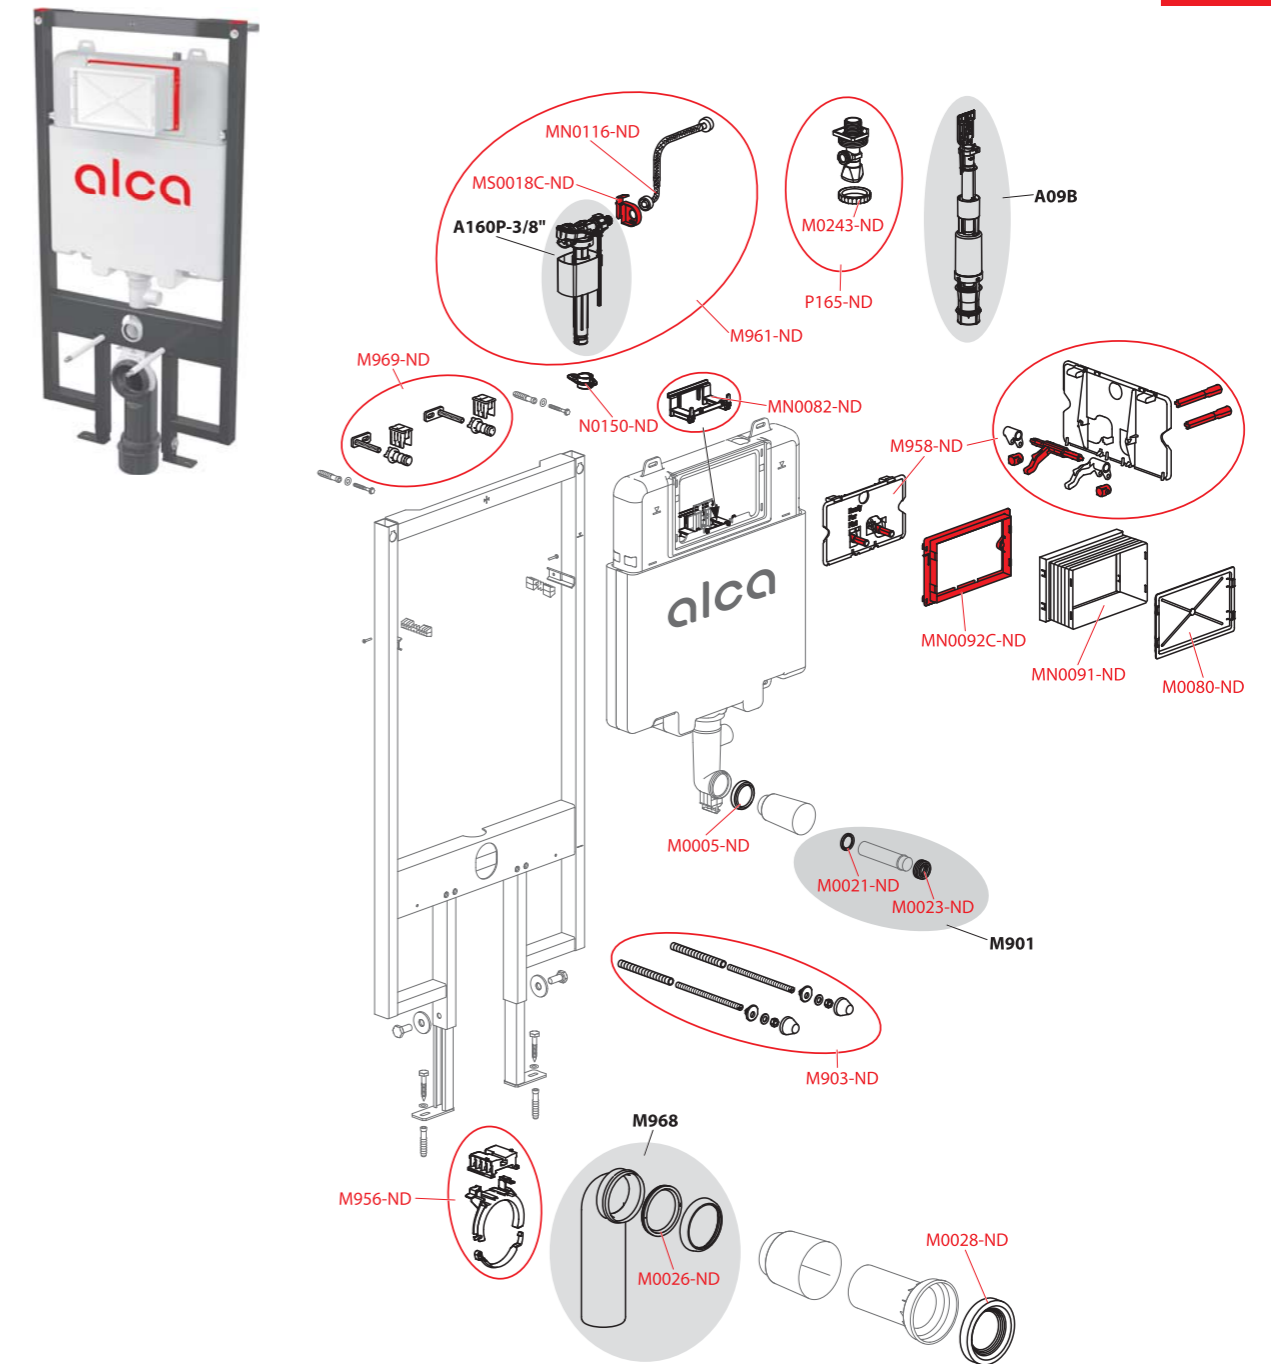

AM1101/1200

Obj. číslo	Popis	Cena
M0005-ND	Kroužek přívodu A100	40 Kč
M0021-ND	Těsnění přívodu (WC moduly)	37 Kč
M0023-ND	Vrapová vložka 45×58×25 (WC moduly)	43 Kč
M0026-ND	Těsnění odpadu (WC moduly)	64 Kč
M0028-ND	Těsnění propojky	137 Kč
M0080-ND	Víko rukávu	56 Kč
M0243-ND	Matice držáku roháčku	27 Kč
M903-ND	Závitové tyče + přísl.	149 Kč
M956-ND	Posuvný držák odpadu	149 Kč
M958-ND	Deska s mechanismem pro Slimmodul AM	167 Kč

Obj. číslo	Popis	Cena
M961-ND	Sada pro výměnu napouštěcího ventilu a hadičky pro Slimmodul AM	515 Kč
M969-ND	Souprava pro upevnění do stěny Easy Lock – Slim	386 Kč
MN0082-ND	Rozpěrka nádržky SLIM	68 Kč
MN0091-ND	Rukáv rámečku	68 Kč
MN0092C-ND	Rámeček rukávu AM	45 Kč
MN0116-ND	Hadička s o-kroužkem pro Slimmodul AM	173 Kč
MS0018C-ND	Držák napouštěcího ventilu pro Slimmodul AM	25 Kč
N0150-ND	Rozpěrka napouštěcího ventilu – Slim	47 Kč
P165-ND	Rohový ventil SCHELL s držákem a maticí	462 Kč

VÝROBA OD 3Q/2020