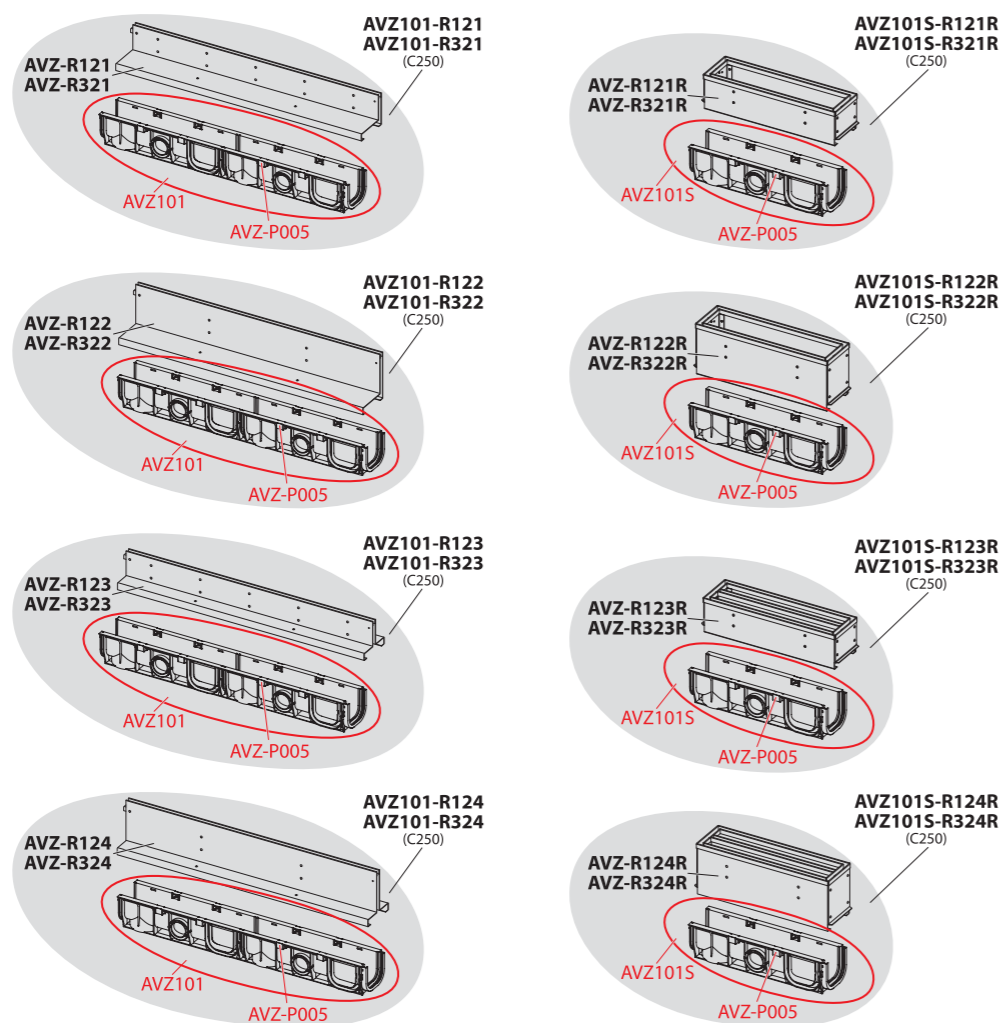

AVZ101-R121, AVZ101-R122, AVZ101-R123, AVZ101-R124, AVZ101-R321, AVZ101-R322, AVZ101-R323, AVZ101-R324, AVZ101S-R121R, AVZ101S-R122R, AVZ101S-R123R, AVZ101S-R124R, AVZ101S-R321R, AVZ101S-R322R, AVZ101S-R323R, AVZ101S-R324R

Obj. číslo	Popis	Cena
AVZ-P005	Krytka montážních otvorů	30 Kč
AVZ101	Venkovní žlab 100 mm bez rámu	465 Kč
AVZ101S	Venkovní žlab 500 mm bez rámu	398 Kč

AGV1, AGV2, AGV3, AGV4, AGV1S, AGV2S, AGV3S, AGV4S