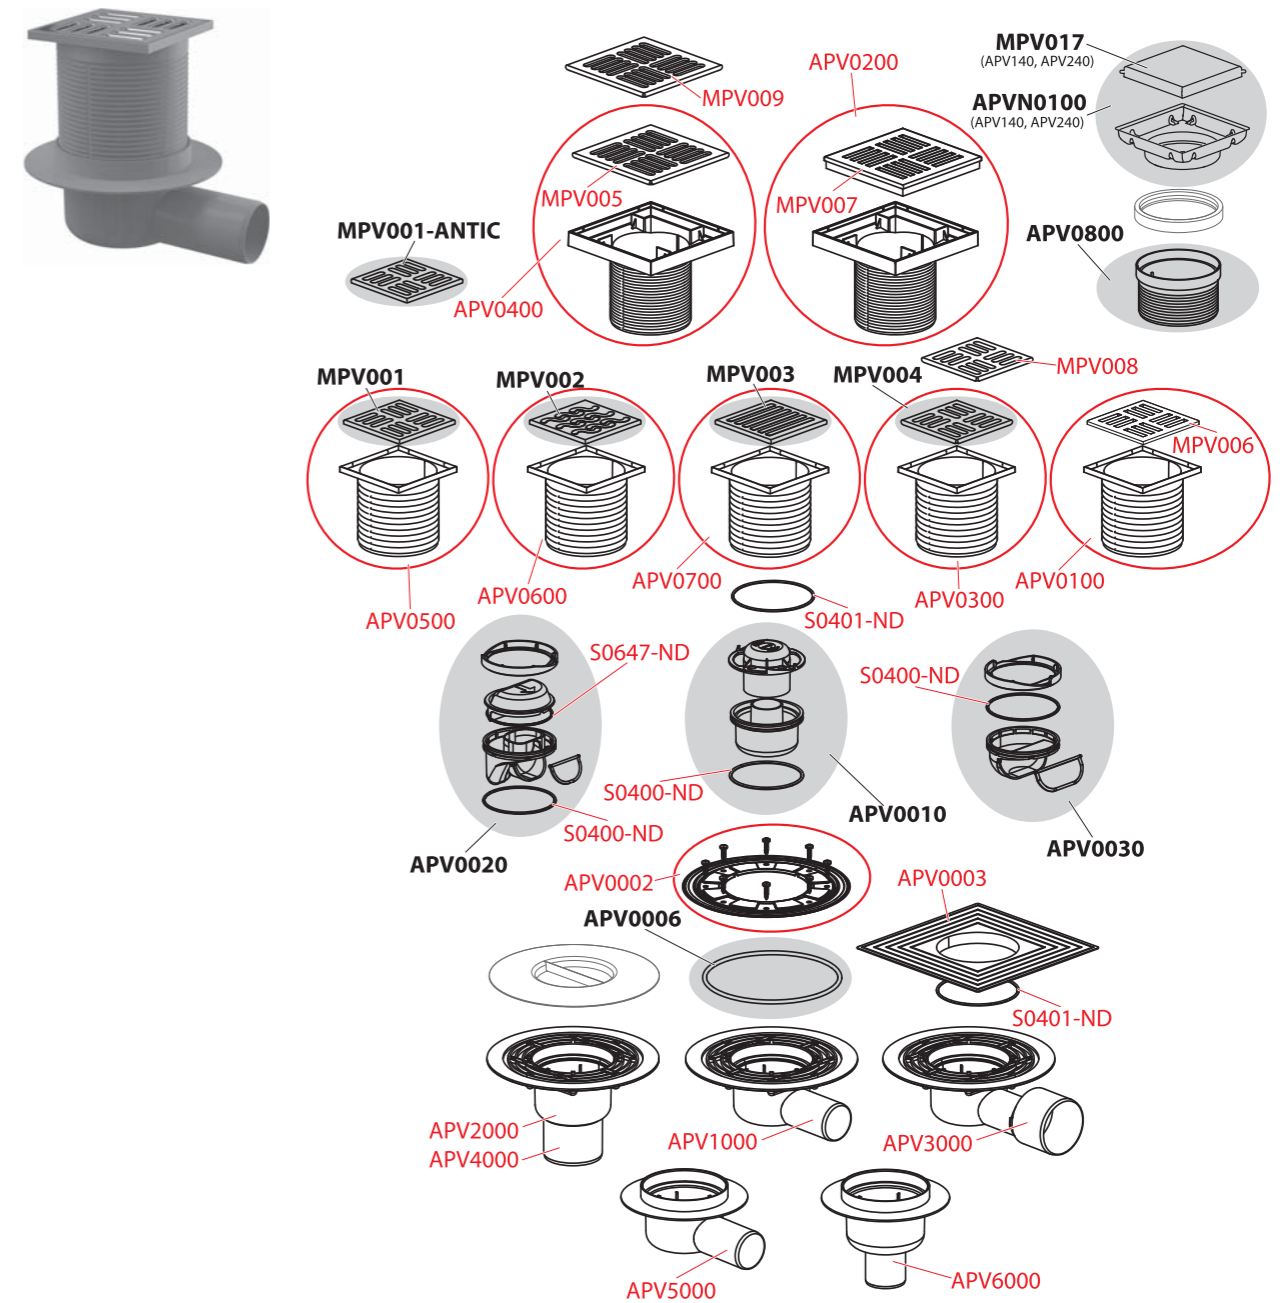

APV1, APV2, APV3, APV31, APV32, APV101, APV102, APV103, APV140, APV201, APV202, APV203, APV240, APV0800, APV1311, APV1324, APV2311, APV2321, APV2324, APV3344, APV3444, APV4344, APV4444, APV5111, APV5211, APV5411, APV6111, APV6211

Obj. číslo	Popis	Cena
APV0002	Nerezová příruba, v balení včetně šroubů	344 Kč
APV0003	Límeč 2. úrovně izolace DN105	95 Kč
APV0100	Hrdlo vpusti, mřížka 105×105 mm šedá	144 Kč
APV0200	Hrdlo vpusti, mřížka 150×150 mm šedá	175 Kč
APV0300	Hrdlo vpusti, mřížka 105×105 mm nerez	175 Kč
APV0400	Hrdlo vpusti, mřížka 150×150 mm nerez	561 Kč
APV0500	Hrdlo vpusti, mřížka 105×105 mm nerez	916 Kč
APV0600	Hrdlo vpusti, mřížka 105×105 mm nerez	916 Kč
APV0700	Hrdlo vpusti, mřížka 105×105 mm nerez	916 Kč
APV1000	Tělo vpusti DN50 mm boční	162 Kč
APV2000	Tělo vpusti DN50/70 mm přímé	162 Kč
APV3000	Tělo vpusti DN50/70 mm boční	162 Kč

Obj. číslo	Popis	Cena
APV4000	Tělo vpusti DN50/70 mm přímé	162 Kč
APV5000	Tělo vpusti DN50/70 mm boční	144 Kč
APV6000	Tělo vpusti DN50 mm přímé	144 Kč
MPV005	Mřížka 143×143 mm nerez	305 Kč
MPV006	Mřížka 102×102 mm šedá	87 Kč
MPV007	Mřížka 143×143 mm šedá	115 Kč
MPV008	Mřížka 102×102 mm nerez AISI 316L	405 Kč
MPV009	Mřížka 143×143 mm nerez AISI 316L	1 033 Kč
S0400-ND	O-kroužek k hrdlu vpusti	34 Kč
S0401-ND	O-kroužek k zápachovým uzávěrám k límcí druhé úrovně izolace	38 Kč
S0647-ND	O-kroužek k hrdlu vpusti a vodní zápachové uzávěře	34 Kč