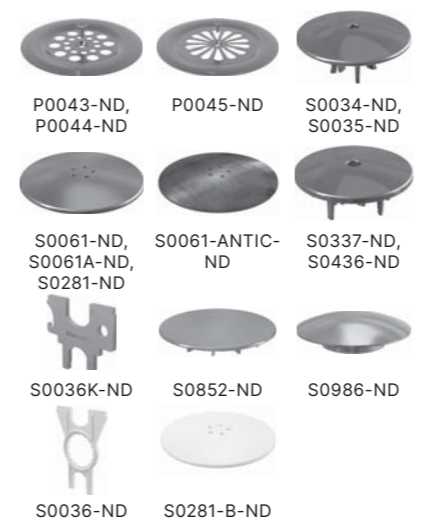

Příslušenství k vaničkovým sifonům

Obj. číslo	Popis	Rozměr mm	Cena
P0043-ND	Mřížka sifonu DN50 (A46)	DN72	59 Kč
P0044-ND	Mřížka sifonu DN60 (A46)	DN86	66 Kč
P0045-ND	Mřížka sifonu DN90	DN115	79 Kč
S0034-ND	Víko sifonu DN60 bílé	DN91	72 Kč
S0035-ND	Víko sifonu DN60 chrom	DN91	164 Kč
S0036-ND	Klíč vaničkového sifonu		32 Kč
S0036K-ND	Univerzální klíč k vaničkovým sifonům a nap. ventilům, kov		262 Kč
S0061-ND	Víko DN90 kov	DN116	369 Kč
S0061-ANTIC-ND	Víko DN90 kov antic	DN116	822 Kč
S0061A-ND	Víko DN90 kov bílá	DN116	1112 Kč
S0281-ND	Víko DN90 kov mat	DN116	405 Kč
S0337-ND	Víko sifonu DN50 chrom	DN71	158 Kč
S0436-ND	Víko sifonu DN50 bílé	DN71	72 Kč
S0852-ND	Víko DN90 chrom	DN116	232 Kč
S0986-ND	Zátka vanové a vaničkové CLICK/CLACK 6/4" kov	DN70	331 Kč
S0281-B-ND	Víko 90 kov mat, bílá-lesk	DN90	1010 Kč

Vložka vrapová

Obj. číslo	Popis	Rozměr mm	Cena
M0023-ND	Vrapová vložka 45x58x25 (WC moduly)	DN58/25	43 Kč
S0221-ND	Redukce gumová 30x10 bílá	DN30/10	43 Kč
S0338-ND	Redukce DN45/32	DN45/32	43 Kč
Z0007-ND	Vložka vrapová DN60/40	DN60/40	43 Kč
Z0013-ND	Vložka vrapová DN50/32 bílá	DN50/32	43 Kč