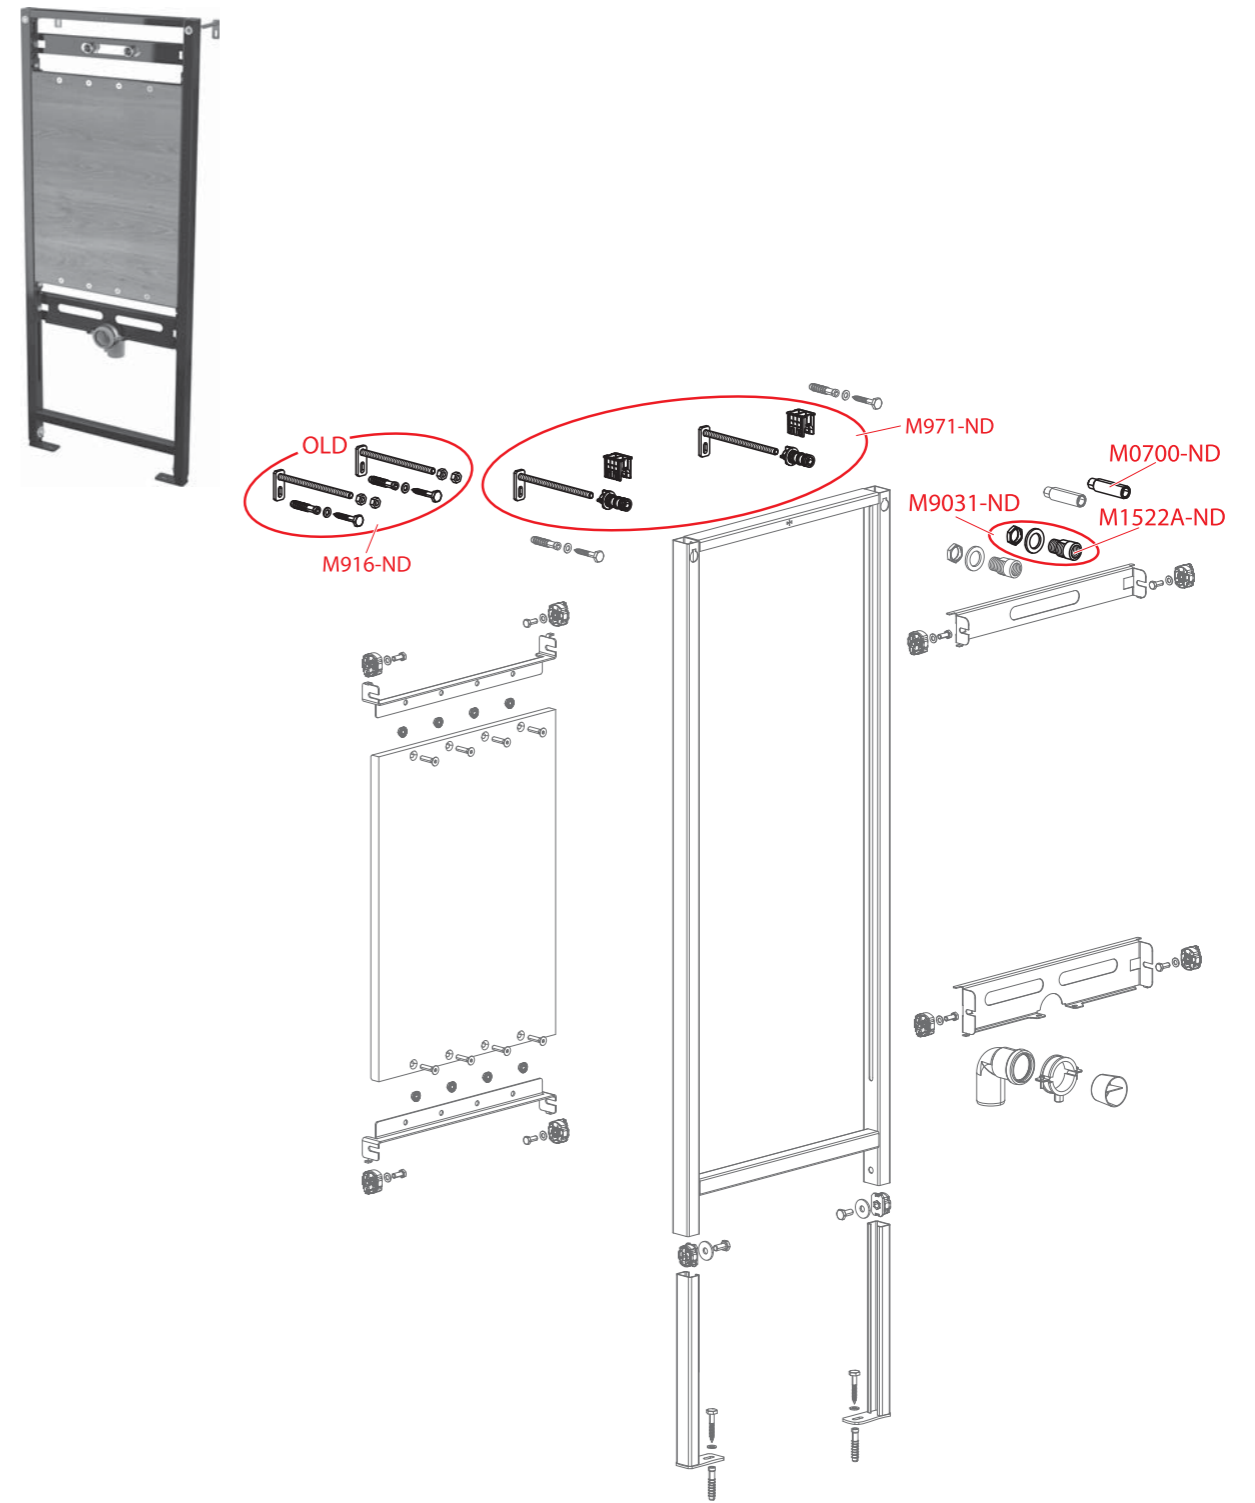

A108

Obj. číslo	Popis	Cena
M0700-ND	Redukce G 3/4"-G 1/2"	252 Kč
M1522A-ND	Redukce G 3/4"-G 1/2" - zkrácená	218 Kč
M9031-ND	Redukce - sada	462 Kč
M916-ND	Fixační set	386 Kč
M971-ND	Souprava pro upevnění do stěny Easy Lock - montážní rámy	386 Kč