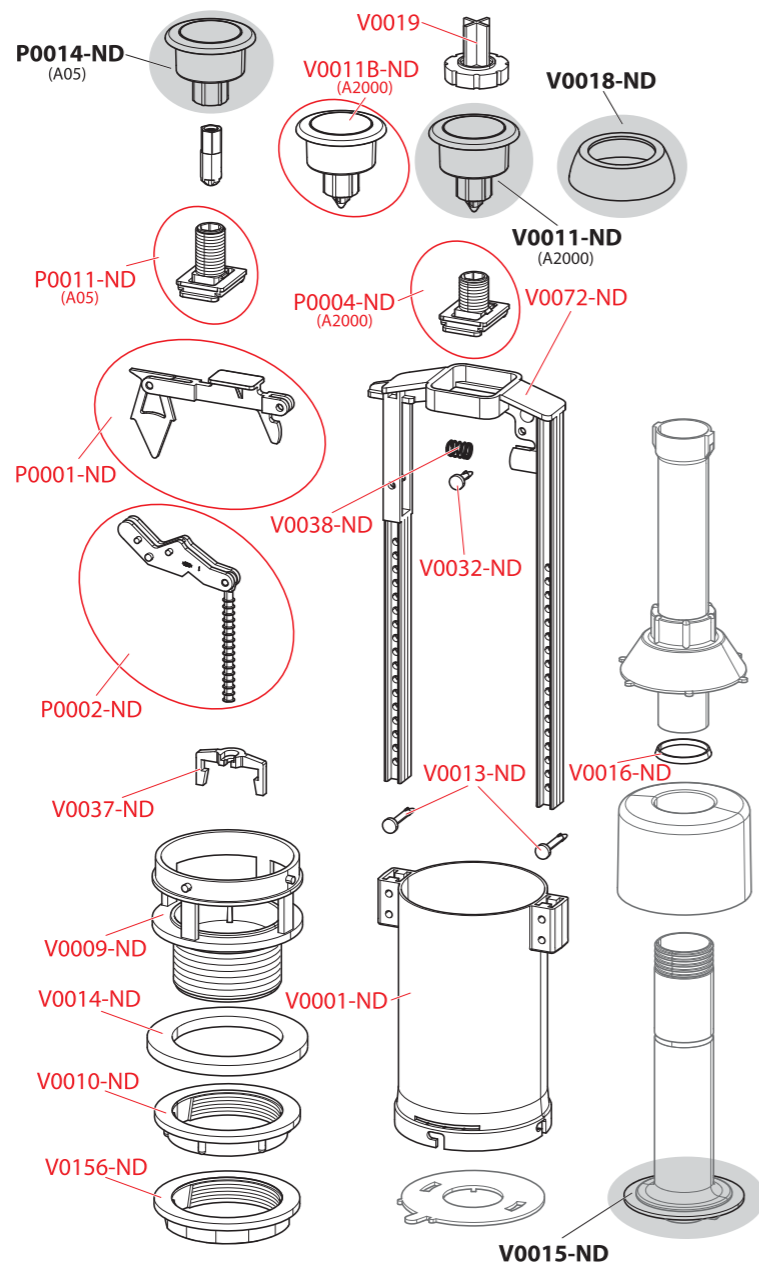

A05, A2000

Obj. číslo	Popis	Cena
P0001-ND	Páka I + kulisa	40 Kč
P0002-ND	Páka II + táhlo	40 Kč
P0004-ND	Šroub posuvný + vložka posuvná (vyp. ventil A2000, A04)	25 Kč
P0011-ND	Šroub posuvný A05 + vložka posuvná	25 Kč
V0001-ND	Komora	84 Kč
V0009-ND	Výpust	84 Kč
V0010-ND	Matice výpusti TR 60×3	40 Kč
V0011B-ND	Tlačítko kompletní bílé (vypouštěcí ventil A2000)	48 Kč
V0013-ND	Čep 25	20 Kč

Obj. číslo	Popis	Cena
V0014-ND	Těsnění 80×60×6 (vypouštěcí ventily A04, A2000, A05)	24 Kč
V0016-ND	Kuželový kroužek vyp. ventily A2000, A02, A03, A03A, A05)	21 Kč
V0019-ND	Klíč tlačítka 1/2"	24 Kč
V0032-ND	Čep 15	20 Kč
V0037-ND	Třmen	19 Kč
V0038-ND	Pružina tlačná nerez 63×6,5/8, 87×20×9,5	24 Kč
V0072-ND	Rám univerzální II.	84 Kč
V0156-ND	Matice výpusti TR 60×3 šestihránná	40 Kč