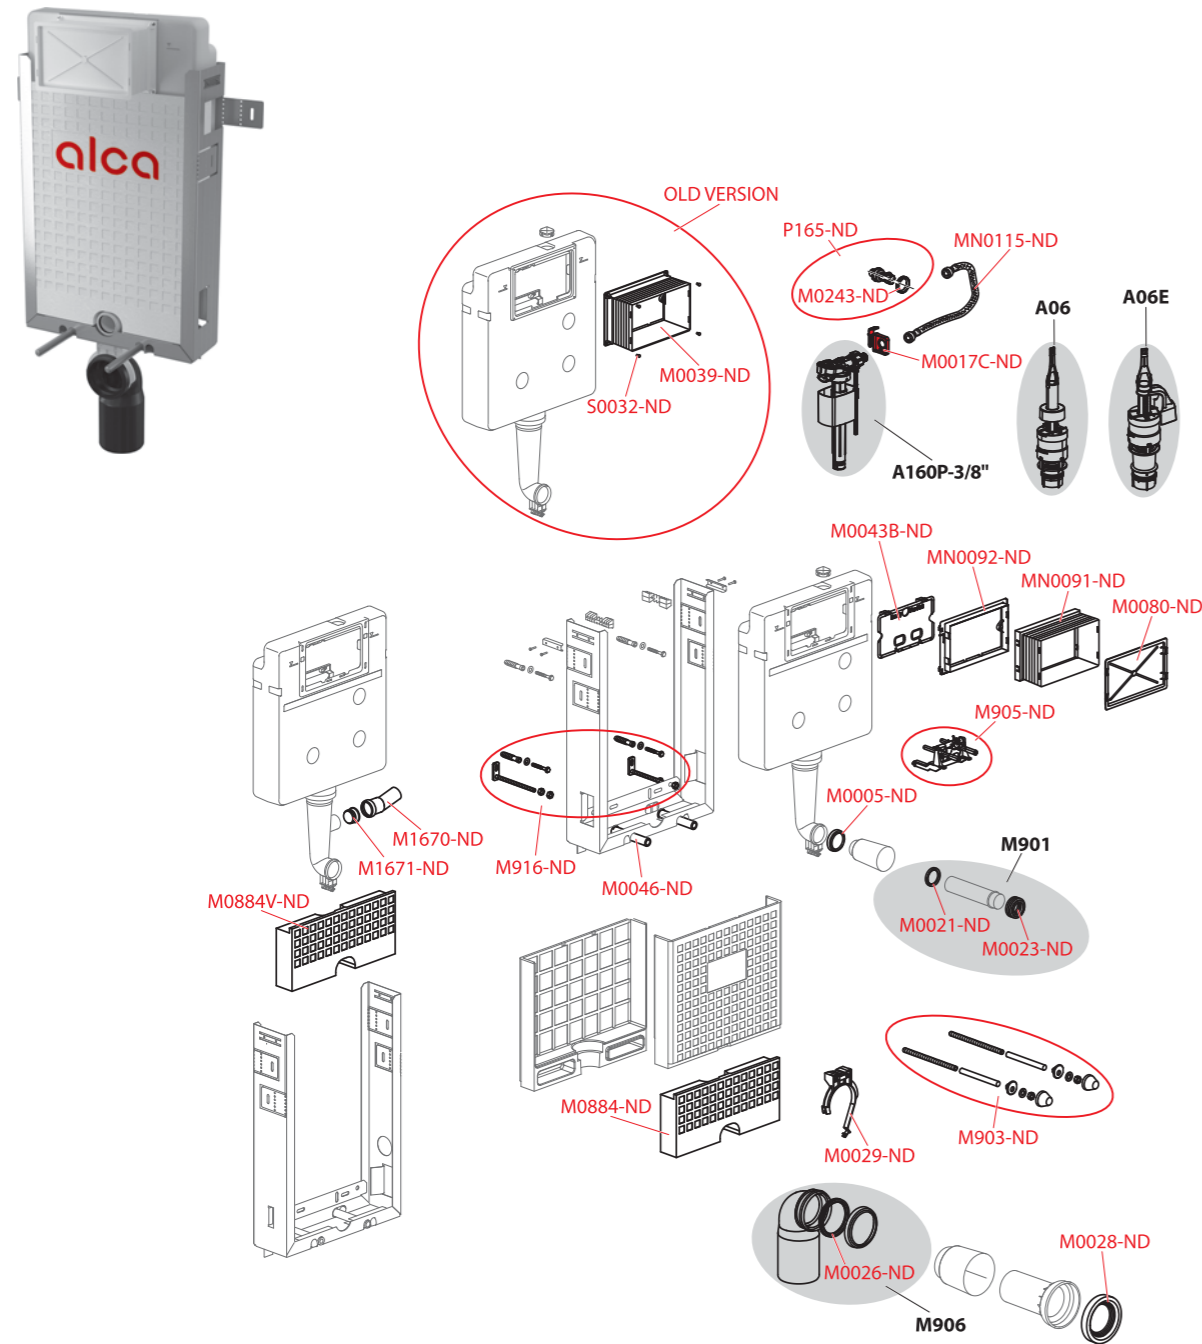

A115/1000, A115/1000E, A115/1000V

Obj. číslo	Popis	Cena
M0005-ND	Kroužek přívodu A100	40 Kč
M0017C-ND	Držák nap. ventilu AM	20 Kč
M0021-ND	Těsnění přívodu (WC moduly)	37 Kč
M0023-ND	Vrapová vložka 45×58×25 (WC moduly)	43 Kč
M0026-ND	Těsnění odpadu (WC moduly)	64 Kč
M0028-ND	Těsnění propojky	137 Kč
M0029-ND	Držák odpadu	77 Kč
M0039-ND	Rukáv	74 Kč
M0043B-ND	Deska vnitřní	40 Kč
M0046-ND	Trubka konzoly	96 Kč
M0080-ND	Víko rukávu	56 Kč
M0243-ND	Matice držáku roháčku	27 Kč

Obj. číslo	Popis	Cena
M0884-ND	Polyst. izolace A115 spodní	369 Kč
M0884V-ND	Polyst. izolace A115V spodní	432 Kč
M1670-ND	HT koleno 40/15	64 Kč
M1671-ND	Zátka otvoru	40 Kč
M903-ND	Závitové tyče + přísl.	149 Kč
M905-ND	Mechanizmus kompletní	128 Kč
M916-ND	Fixační set	386 Kč
MN0091-ND	Rukáv rámečku	68 Kč
MN0092-ND	Rámeček rukávu	48 Kč
MN0115-ND	Hadička s o-kroužkem pro modul AM	131 Kč
P165-ND	Rohový ventil SCHELL s držákem a maticí	462 Kč
S0032-ND	Šroub do plechu 4,2×16 DIN 7983 A2	14 Kč