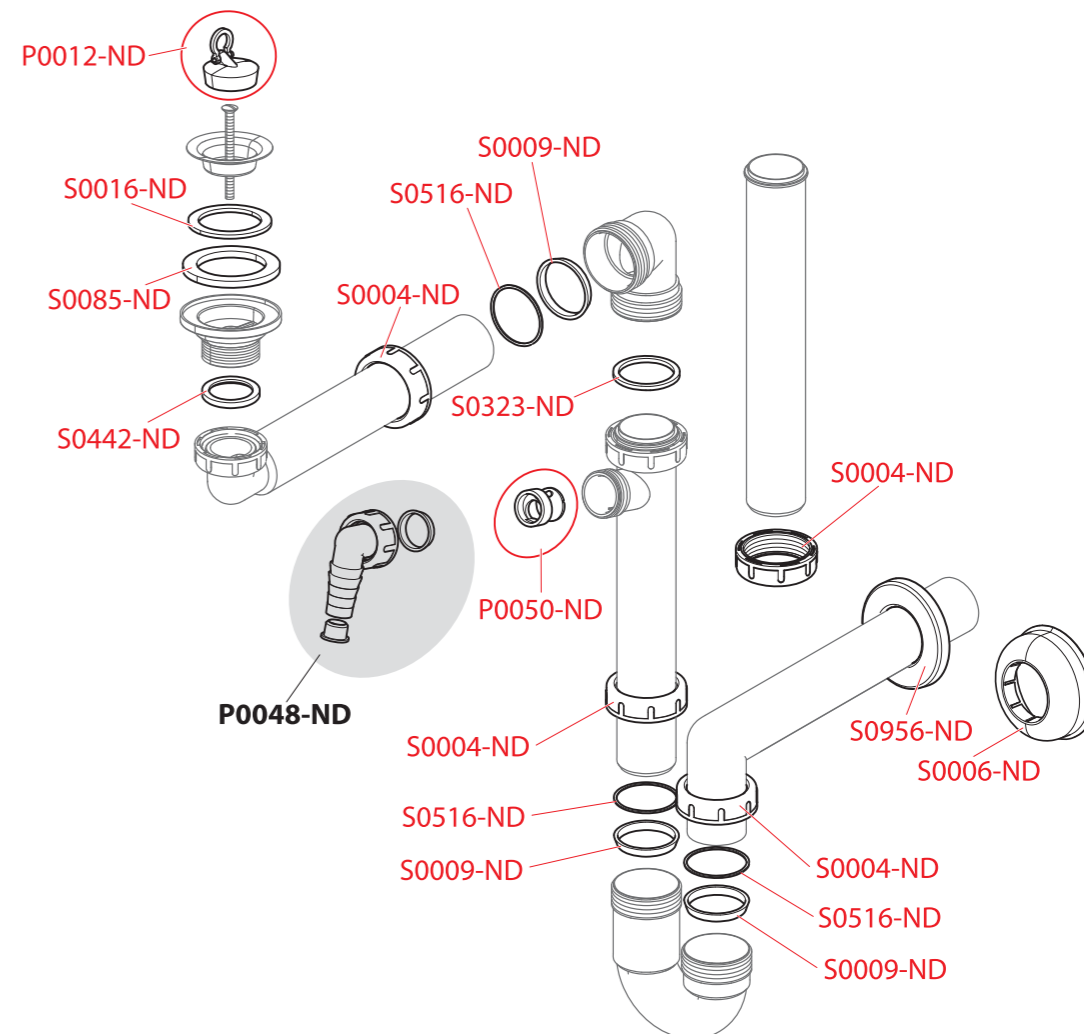

Sifony

WC příslušenství

A412, A45F

A413, A434, A872P

Ceník náhradních dílů 2024

Obj. číslo	Popis	Cena
P0012-ND	Zátka PVC 5/4" (umyvadlové sifony)	25 Kč
P061-ND	Trubka DN32 s rozetou	45 Kč
S0004-ND	Matice G1 1/2" (vanové, vaničkové, umyvadlové a dřezové sifony)	20 Kč
S0006-ND	Rozeta DN40	30 Kč
S0009-ND	Těsnění kuželové 44×39×5 (vanové, vaničkové, umyvadlové a dřezové sifony)	22 Kč
S0013-ND	Mřížka sifonu nerez 5/4" (umyv. sifony)	45 Kč
S0016-ND	Těsnění 60×45,5×2 (umyvadlové sifony)	22 Kč
S0085-ND	Těsnění 70×50×6 (vanové, vaničkové A461, A462, umyv. a dřez. sifony)	25 Kč