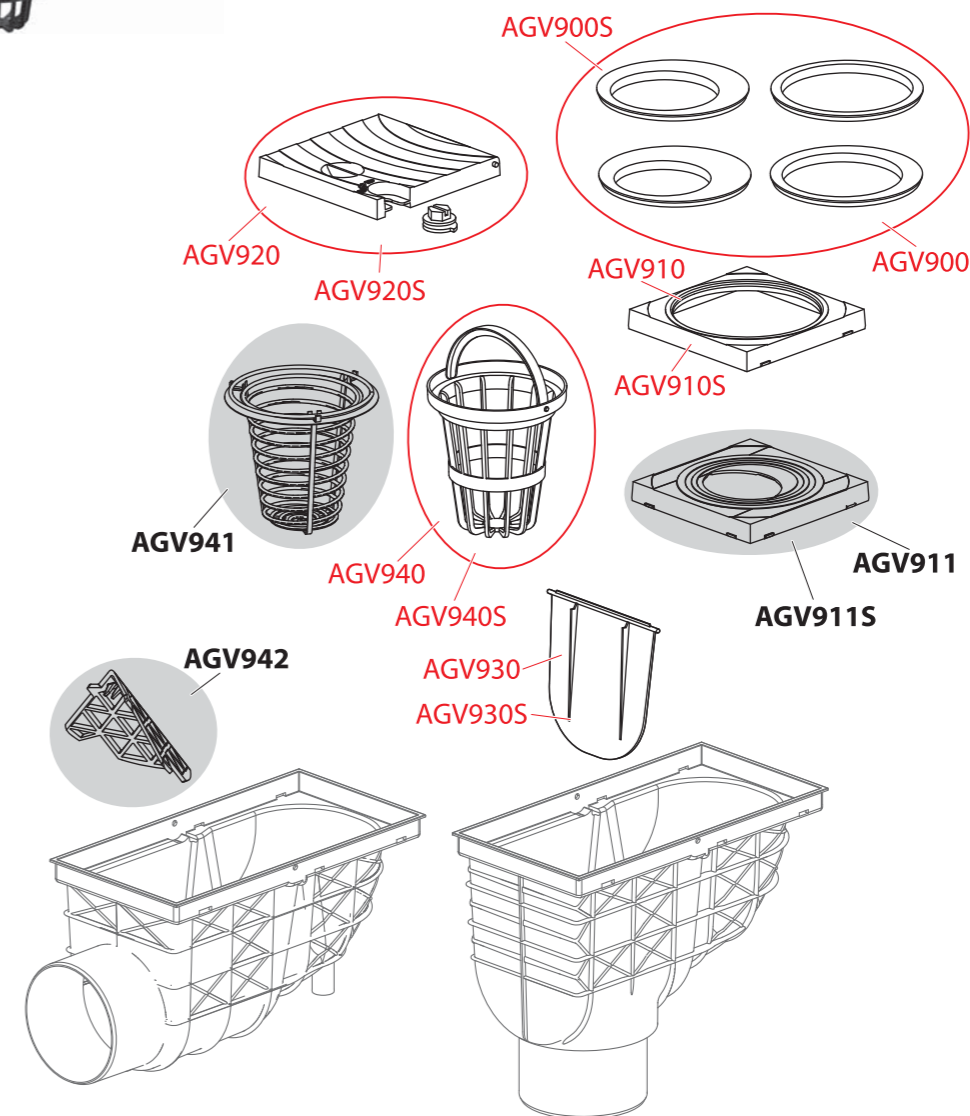

Obj. číslo	Popis	Cena
AGV900	Vložka svodu, sada – černá	77 Kč
AGV900S	Vložka svodu, sada – šedá	77 Kč
AGV910	Vložka svodu DN125 – černá	77 Kč
AGV910S	Vložka svodu DN125 – šedá	77 Kč
AGV920	Víko komplet – černá	77 Kč

Obj. číslo	Popis	Cena
AGV920S	Víko komplet – šedá	77 Kč
AGV930	Klapka – černá	77 Kč
AGV930S	Klapka – šedá	77 Kč
AGV940	Koš komplet – černá	77 Kč
AGV940S	Koš komplet – šedá	77 Kč