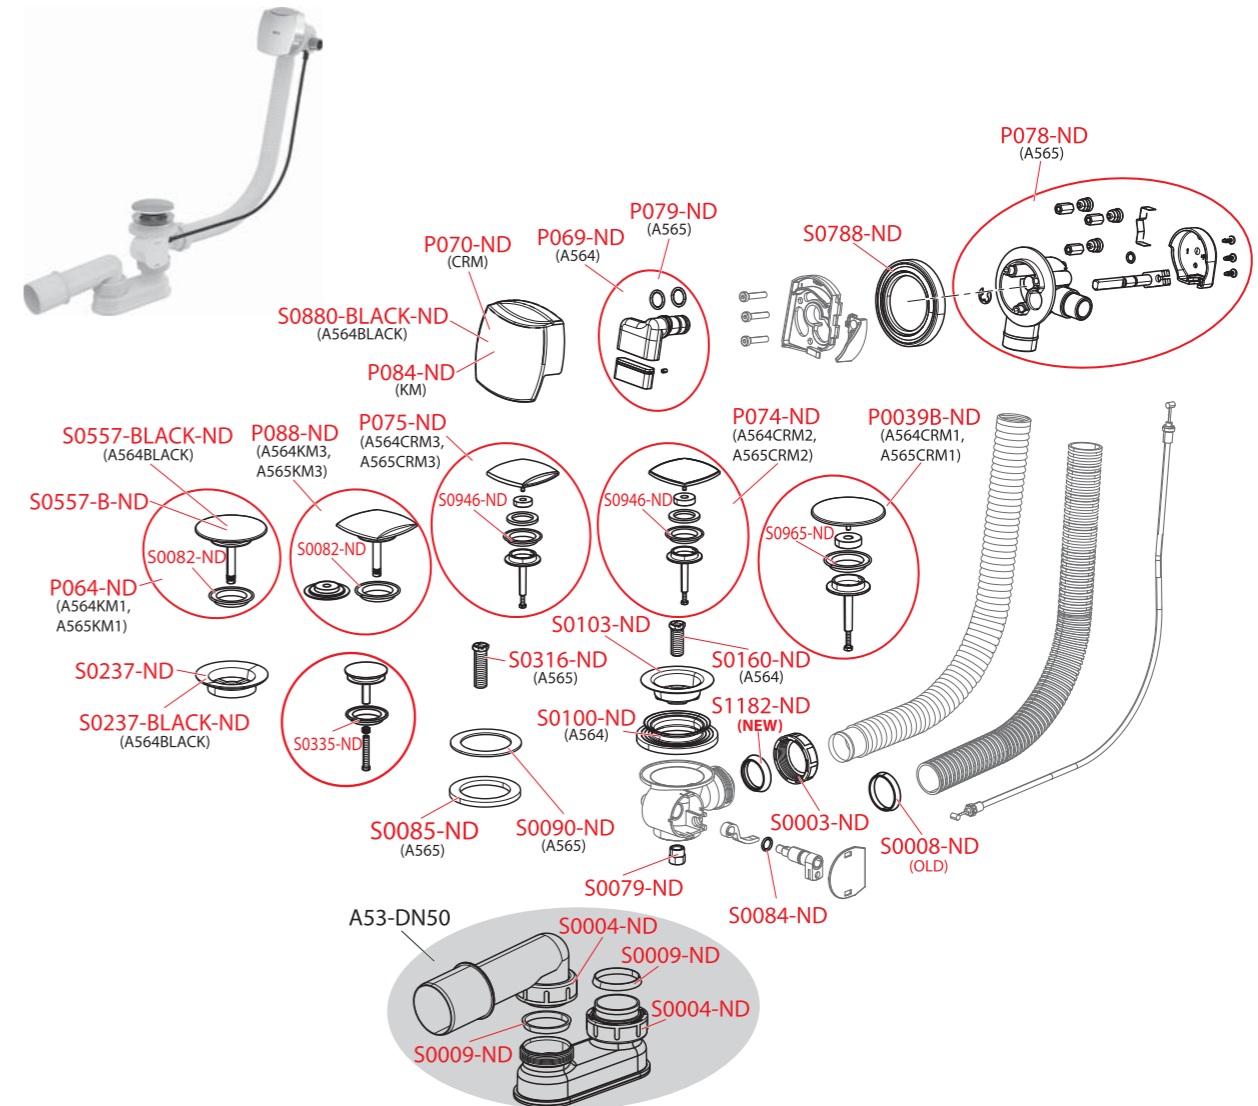

A564, A565

Obj. číslo	Popis	Cena
P0039B-ND	Zátka kompletní velká chrom (vanové sifony A51CRM, A564CRM1, A565CRM1)	194 Kč
P064-ND	Zátka kompletní kov velká (vanové sifony A564KM1, A565KM1)	234 Kč
P069-ND	Perlátor komplet	398 Kč
P070-ND	Knoflík vanový A564 kompletní	252 Kč
P074-ND	Zátka kompletní chrom k A564CRM2	262 Kč
P075-ND	Zátka kompletní chrom k A564CRM3	310 Kč
P078-ND	Hlavice A565	854 Kč
P079-ND	Perlátor komplet prodloužený	284 Kč
P084-ND	Knoflík vanový kovový kompletní (A564)	337 Kč
P088-ND	Zátka komplet KM3	339 Kč
S0003-ND	Matice G1 1/4"	15 Kč
S0004-ND	Matice G1 1/2" (vanové, vaničkové, umyvadlové a dřezové sifony)	20 Kč
S0008-ND	Těsnění kuželové 36×31,5×5 (vanové a umyvadlové sifony)	24 Kč
S0009-ND	Těsnění kuželové 44×39×5 (vanové, vaničkové, umyvadlové a dřezové sifony)	22 Kč
S0079-ND	Matice	26 Kč
S0082-ND	Těsnění zátky vanových sifonů	27 Kč
S0084-ND	O-kroužek 10×2	25 Kč

Obj. číslo	Popis	Cena
S0085-ND	Těsnění 70×50×6 (vanové, vaničkové A461, A462, umyv. a dřez. sifony)	25 Kč
S0090-ND	Těsnění 70×50×2 (vaničkové A461, A462, A46, A47, dřezové sifony)	25 Kč
S0100-ND	Těsnění tvarové	43 Kč
S0103-ND	Mřížka chrom	109 Kč
S0160-ND	Šroub dlouhý 33 mm	96 Kč
S0237-BLACK-ND	Mřížka k vanovému sifonu A564BLACK, kov	640 Kč
S0237-ND	Mřížka A55 kov	149 Kč
S0316-ND	Šroub dlouhý 40 mm	96 Kč
S0335-ND	Těsnění A55 (vanové sifony A55K, A56K)	24 Kč
S0557-B-ND	Zátka k vanovému sifonu mushroom BÍLÁ LESK	1 137 Kč
S0557-BLACK-ND	Zátka k vanovému sifonu A564BLACK, kov, bez těsnění	1 137 Kč
S0788-ND	Těsnění přepadu A564	56 Kč
S0880-BLACK-ND	Knoflík k vanovému sifonu A564BLACK, kov	1 123 Kč
S0946-ND	Těsnění velké zátky vanových sifonů	26 Kč
S0965-ND	Těsnění zátky vanových sifonů	22 Kč
S1182-ND	Těsnění kuželové 38×30×7	26 Kč