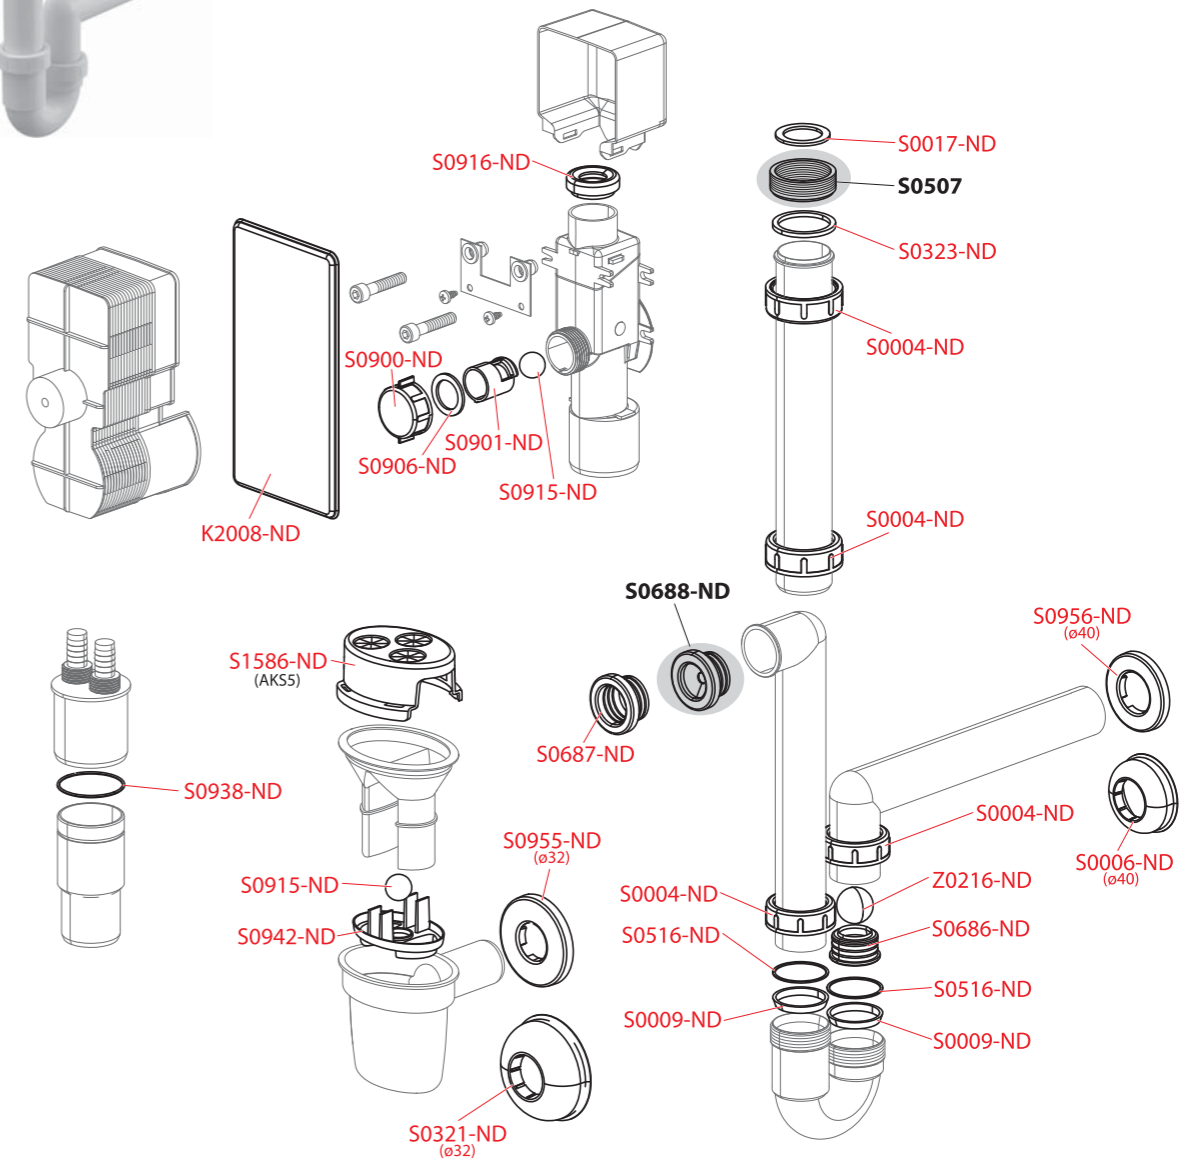

AKS1, AKS2, AKS3, AKS4, AKS5, AKS6, AKS1Z

Obj. číslo	Popis	Cena
K2008-ND	Deska PS	180 Kč
S0004-ND	Matice G1 1/2" (vanové, vaničkové, umyvadlové a dřezové sifony)	20 Kč
S0006-ND	Rozeta DN40	30 Kč
S0009-ND	Těsnění kuželové 44x39x5 (vanové, vaničkové, umyvadlové a dřezové sifony)	22 Kč
S0017-ND	Těsnění 39x28x2 (umyvadlové sifony)	15 Kč
S0321-ND	Rozeta DN32	30 Kč
S0323-ND	Těsnění 45x37x3	25 Kč
S0516-ND	Třecí kroužek DN40	20 Kč
S0686-ND	Sedlo kuličky	40 Kč
S0687-ND	Vrapová vložka 36/32	45 Kč

Obj. číslo	Popis	Cena
S0900-ND	Matice pračkového sifonu	25 Kč
S0901-ND	Vložka sifon kondenzační	34 Kč
S0906-ND	Těsnění 31x22x2	20 Kč
S0915-ND	Kulička 0,72-PP	37 Kč
S0916-ND	Těsnění tvarové	20 Kč
S0938-ND	O-kroužek 40x1,5	20 Kč
S0942-ND	Klapka KS	29 Kč
S0955-ND	Rozeta DN32	30 Kč
S0956-ND	Rozeta DN40	30 Kč
S1586-ND	Držák KS	115 Kč
Z0216-ND	Kulička broušená prům. 1,138"	27 Kč