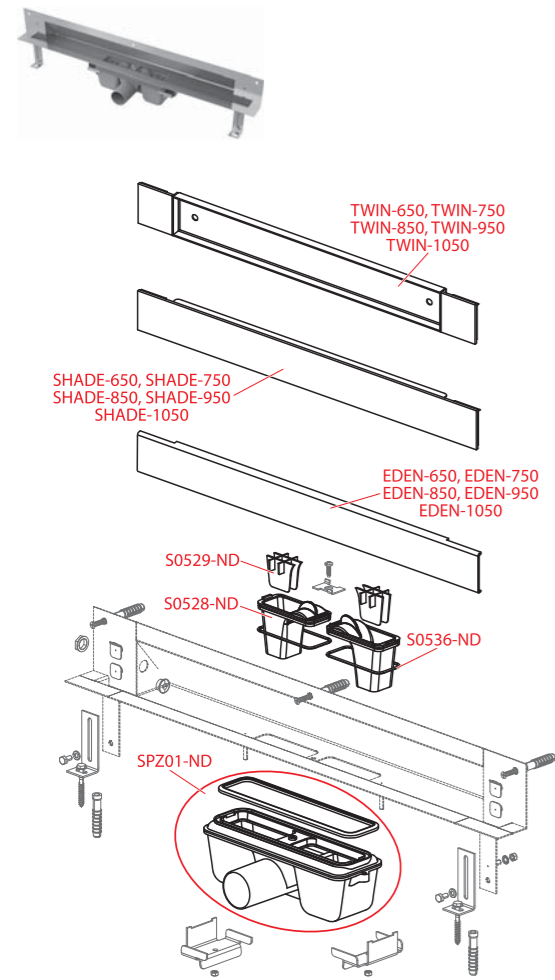

APZ5 Spa

Obj. číslo	Popis	Cena
BUBLE-1050L ANTI	Rošt Buble 1050L	2 161 Kč
BUBLE-1050M ANTI	Rošt Buble 1050M	2 161 Kč
BUBLE-1150L ANTI	Rošt Buble 1150L	2 253 Kč
BUBLE-1150M ANTI	Rošt Buble 1150M	2 253 Kč
BUBLE-300L ANTI	Rošt Buble 300L	978 Kč
BUBLE-300M ANTI	Rošt Buble 300M	978 Kč
BUBLE-550L ANTI	Rošt Buble 550L	1 686 Kč
BUBLE-550M ANTI	Rošt Buble 550M	1 686 Kč
BUBLE-650L ANTI	Rošt Buble 650L	1 781 Kč
BUBLE-650M ANTI	Rošt Buble 650M	1 781 Kč
BUBLE-750L ANTI	Rošt Buble 750L	1 879 Kč
BUBLE-750M ANTI	Rošt Buble 750M	1 879 Kč
BUBLE-850L ANTI	Rošt Buble 850L	1 971 Kč
BUBLE-850M ANTI	Rošt Buble 850M	1 971 Kč
BUBLE-950L ANTI	Rošt Buble 950L	2 067 Kč
BUBLE-950M ANTI	Rošt Buble 950M	2 067 Kč
EDEN-1050	Rošt EDEN-1050 pro odtokový systém APZ5 SPA	3 180 Kč
EDEN-650	Rošt EDEN-650 pro odtokový systém APZ5 SPA	2 547 Kč
EDEN-750	Rošt EDEN-750 pro odtokový systém APZ5 SPA	2 732 Kč
EDEN-850	Rošt EDEN-850 pro odtokový systém APZ5 SPA	2 875 Kč
EDEN-950	Rošt EDEN-950 pro odtokový systém APZ5 SPA	3 024 Kč
P174-ND	Zápachová uzávěra nízká kompletní	122 Kč
S0528-ND	Zápachová uzávěra SPZ	40 Kč
S0529-ND	Sítka SPZ	34 Kč