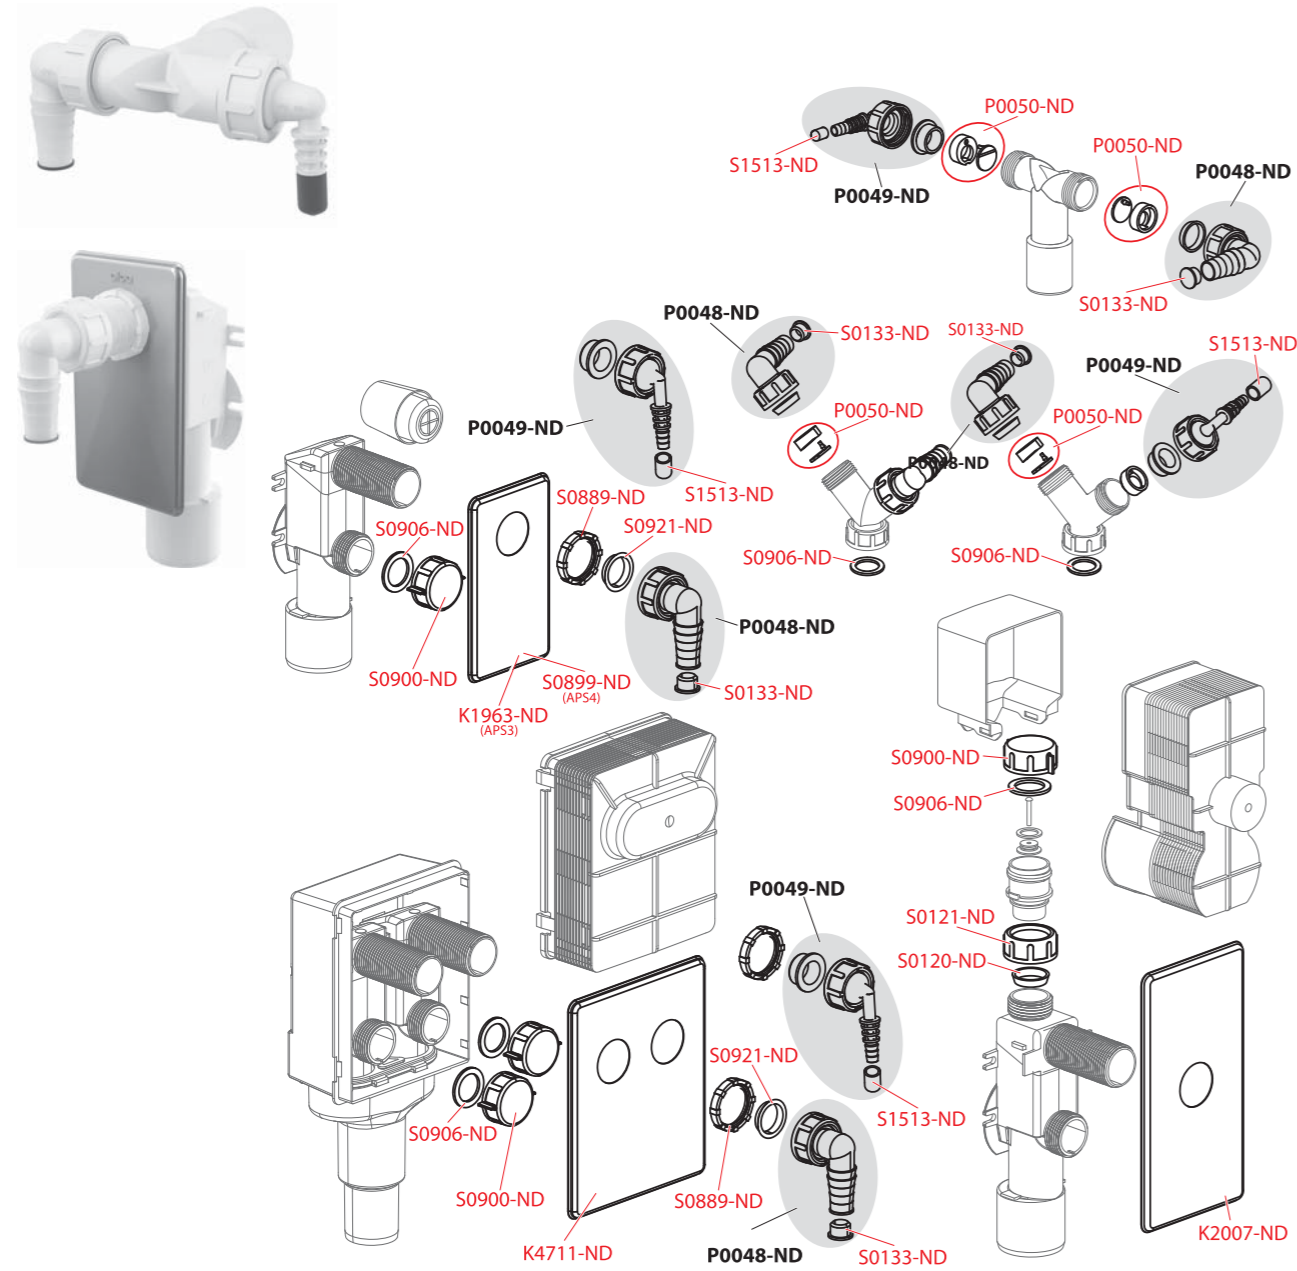

APS3, APS4, APS6, P148, APS3P, P148Z, P149Z, P155Z, P156Z

Obj. číslo	Popis	Cena
K1963-ND	Deska PS-nerez	109 Kč
K2007-ND	Deska PS-nerez	188 Kč
K4711-ND	Krycí deska APS6	234 Kč
P0050-ND	Vložka + klapka	43 Kč
S0120-ND	Těsnění kuželové 28×25×5 (umyvadlové a dřezové sifony)	24 Kč
S0121-ND	Matice G1"	26 Kč
S0133-ND	Ucpávka 3 ks	25 Kč
S0889-ND	Matice G1"	26 Kč
S0899-ND	Deska PS-bílá	56 Kč
S0900-ND	Matice pračkového sifonu	25 Kč
S0906-ND	Těsnění 31×22×2	20 Kč
S0921-ND	Těsnění tvarové	22 Kč
S1513-ND	Ucpávka 3 ks	40 Kč