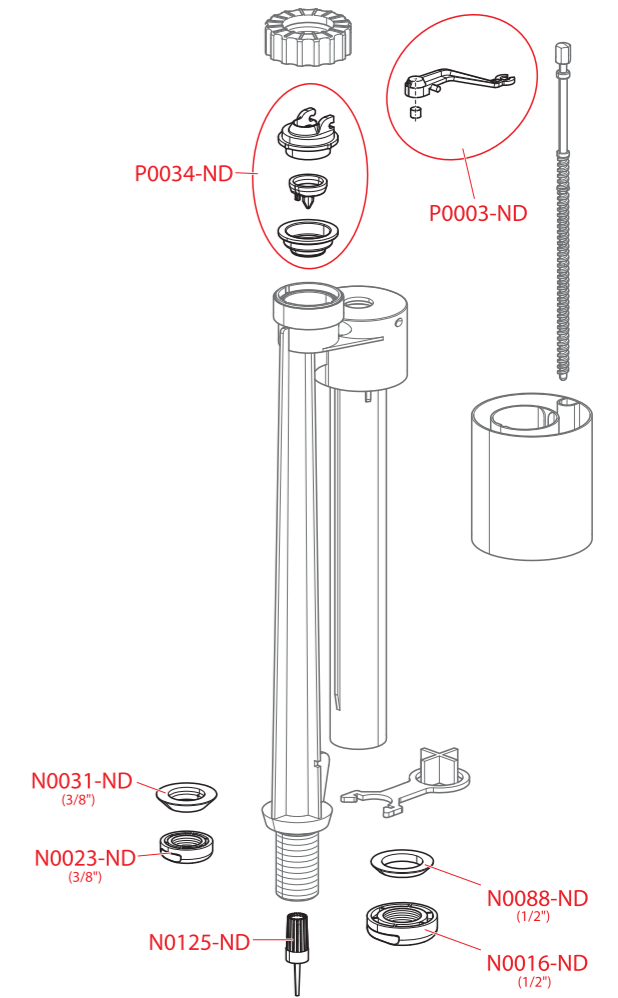

VÝROBA OD 2Q/2021

A15, A16

A17, A18

A11, A13, CH11, CH11P

A12, A14

Obj. číslo	Popis	Cena
N0006-ND	Matice M36	24 Kč
N0016-ND	Matice G 1/2" bílá	29 Kč
N0023-ND	Matice G 3/8" bílá	29 Kč
N0031-ND	Těsnění kuželové 30×16,5×3 (napouštěcí ventil A18, A17, A12, A14 3/8")	21 Kč
N0039-ND	Matice G 1/2 6HR bílá	29 Kč
N0088-ND	Těsnění kuželové 36×20,5×4	22 Kč