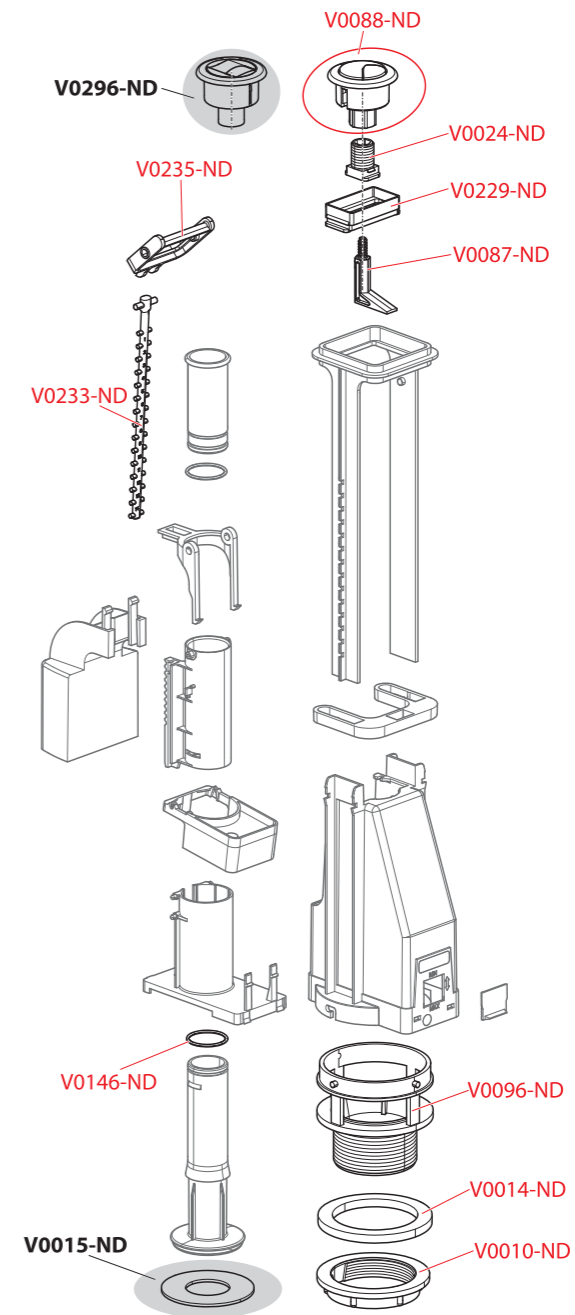

A08, A08A

Obj. číslo	Popis	Cena
V0010-ND	Matice výpusti TR 60×3	40 Kč
V0014-ND	Těsnění 80×60×6 (vypouštěcí ventily A04, A2000, A05)	24 Kč
V0024-ND	Šroub posuvný	25 Kč
V0087-ND	Čep tlačítka	26 Kč
V0088-ND	Dvoutlačítko kompletní chrom	164 Kč
V0096-ND	Výpust – A08	84 Kč
V0146-ND	O-kroužek 22×2	19 Kč
V0229-ND	Vložka posuvná A08	29 Kč
V0233-ND	Táhlo A08	29 Kč
V0235-ND	Páka A08	29 Kč