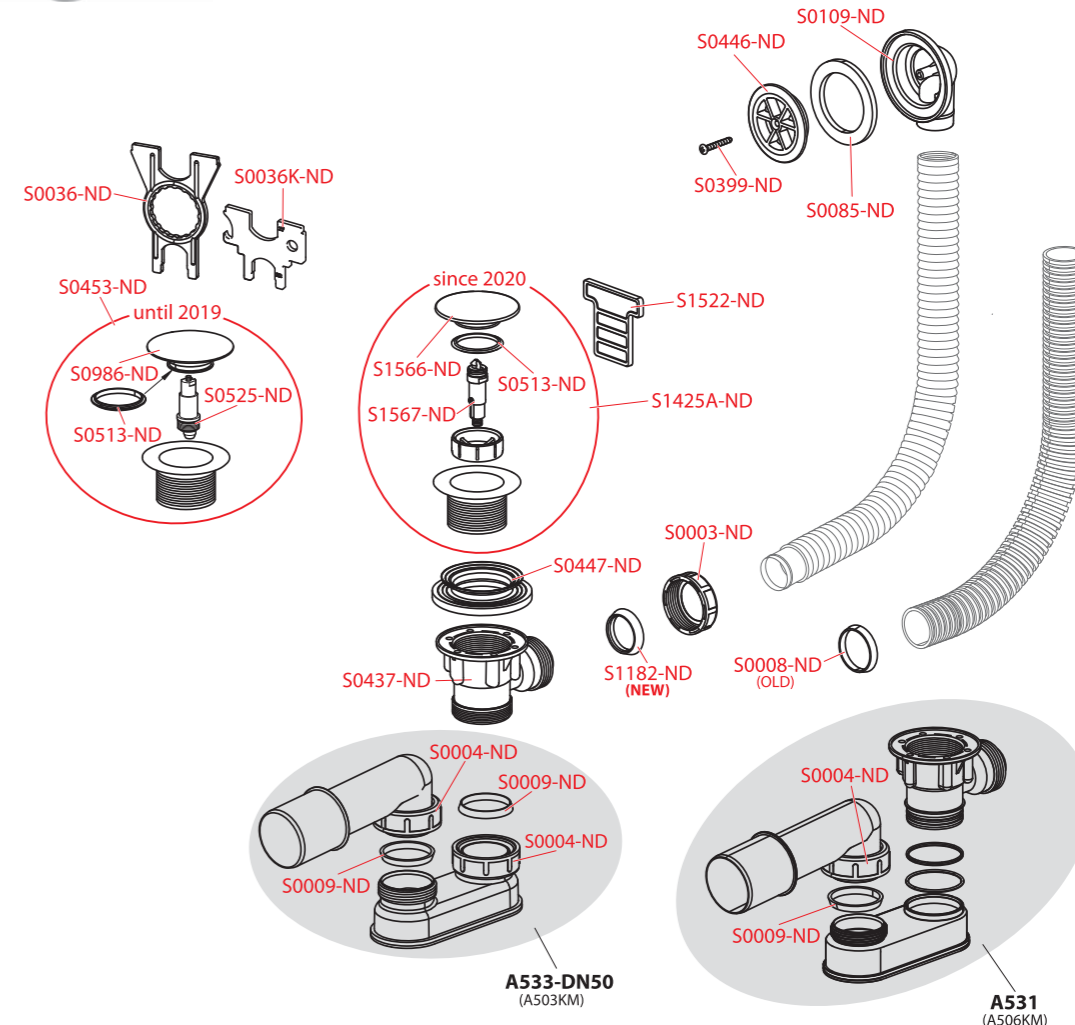

A503KM, A506KM

Obj. číslo	Popis	Cena
S0003-ND	Matice G1 1/4"	15 Kč
S0004-ND	Matice G1 1/2" (vanové, vaničkové, umyvadlové a dřezové sifony)	20 Kč
S0008-ND	Těsnění kuželové 36×31,5×5 (vanové a umyvadlové sifony)	24 Kč
S0009-ND	Těsnění kuželové 44×39×5 (vanové, vaničkové, umyvadlové a dřezové sifony)	22 Kč
S0036-ND	Klíč vaničkového sifonu	32 Kč
S0036K-ND	Univerzální klíč k vaničkovým sifonům a nap. ventilům, kov	262 Kč
S0085-ND	Těsnění 70×50×6 (vanové, vaničkové A461, A462, umyv. a dřez. sifony)	25 Kč
S0109-ND	Přepad	56 Kč
S0399-ND	Šroub 4,2×32 DIN 7983 A2 nerez	22 Kč
S0437-ND	Hrdlo sifonu CLICK/CLACK	62 Kč
S0446-ND	Mřížka přepadu CLICK/CLACK chrom	83 Kč
S0447-ND	Těsnění tvarové bílé (A503KM, A506KM)	53 Kč

Obj. číslo	Popis	Cena
S0453-ND	Výpust CLICK/CLACK 6/4" komplet kov	416 Kč
S0513-ND	Těsnění pod zátku k vanové výpusti CLICK/CLACK	26 Kč
S0525-ND	Mechanismus CLICK/CLACK	109 Kč
S0986-ND	Zátka vanové a vaničkové CLICK/CLACK 6/4" kov	331 Kč
S1182-ND	Těsnění kuželové 38×30×7	26 Kč
S1425A-ND	Výpust vanová CLICK/CLACK 6/4" plastová vložka	506 Kč
S1522-ND	Klíč vanové výpusti 6/4"	62 Kč
S1566-ND	Zátka CLICK/CLACK 6/4" kov	331 Kč
S1567-ND	Mechanismus CLICK/CLACK pro výpusti s čištěním shora A504CKM, A507CKM, A465C-50	149 Kč