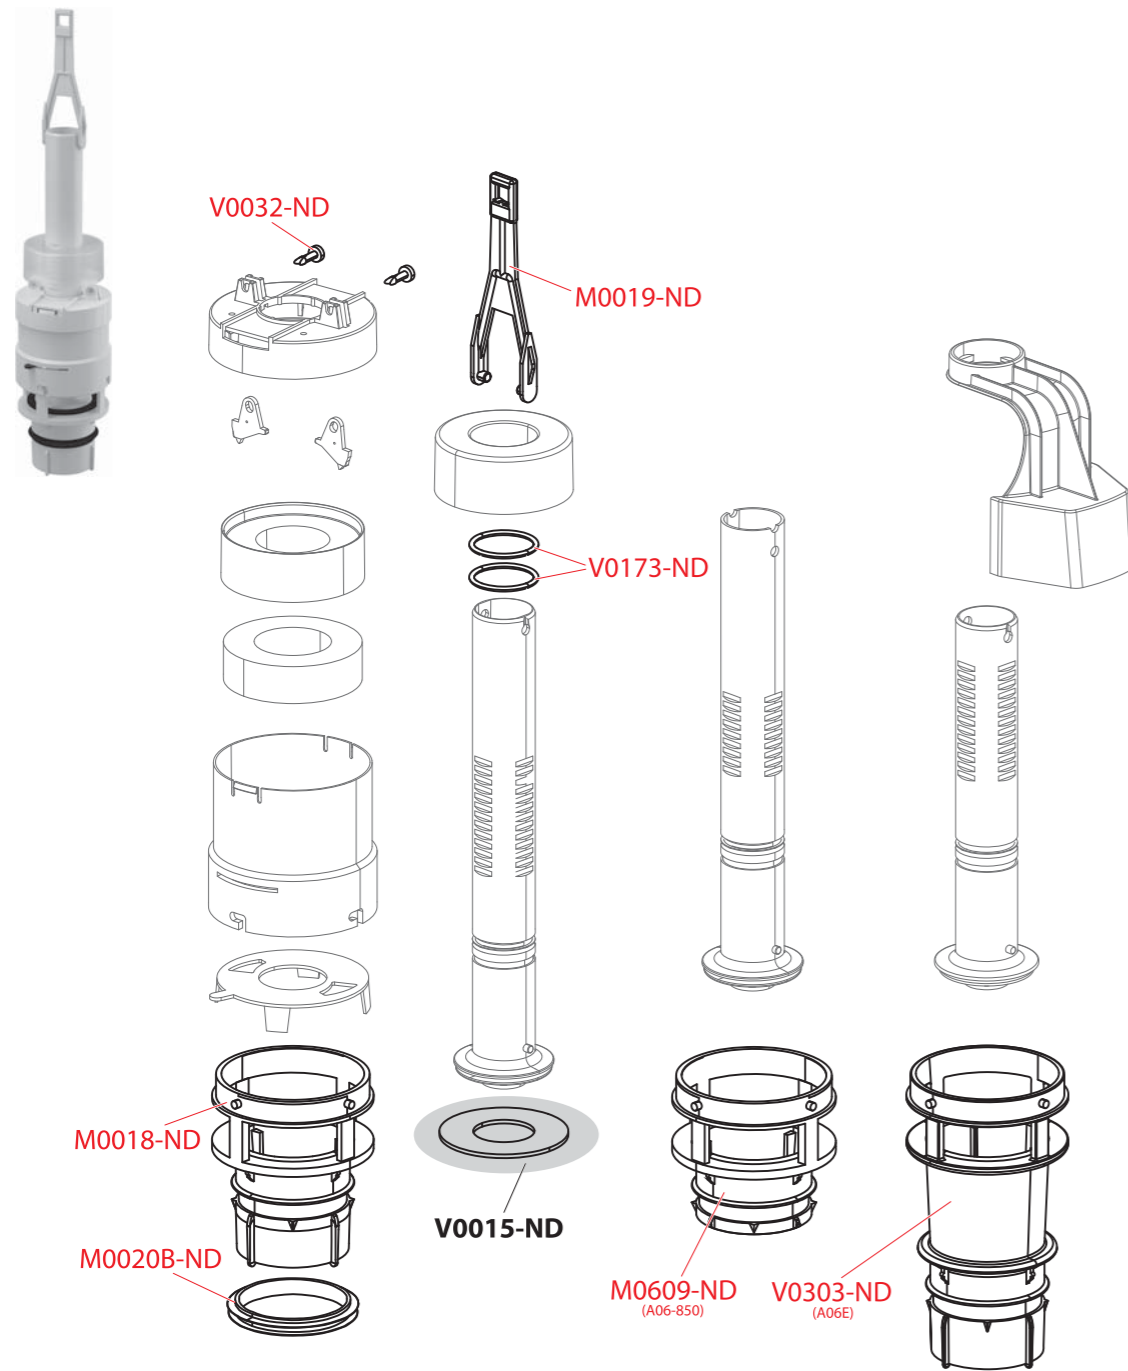

A06, A06E

Obj. číslo	Popis	Cena
M0018-ND	Výpust k A06	84 Kč
M0019-ND	Táhlo k A06	26 Kč
M0020B-ND	Těsnění výpusti (vypouštěcí ventily A06)	40 Kč
M0609-ND	Výpust k A06/850	84 Kč
V0032-ND	Čep 15	20 Kč
V0173-ND	O-kroužek 29x2,5	26 Kč
V0303-ND	Výpust 2/4 litry	84 Kč