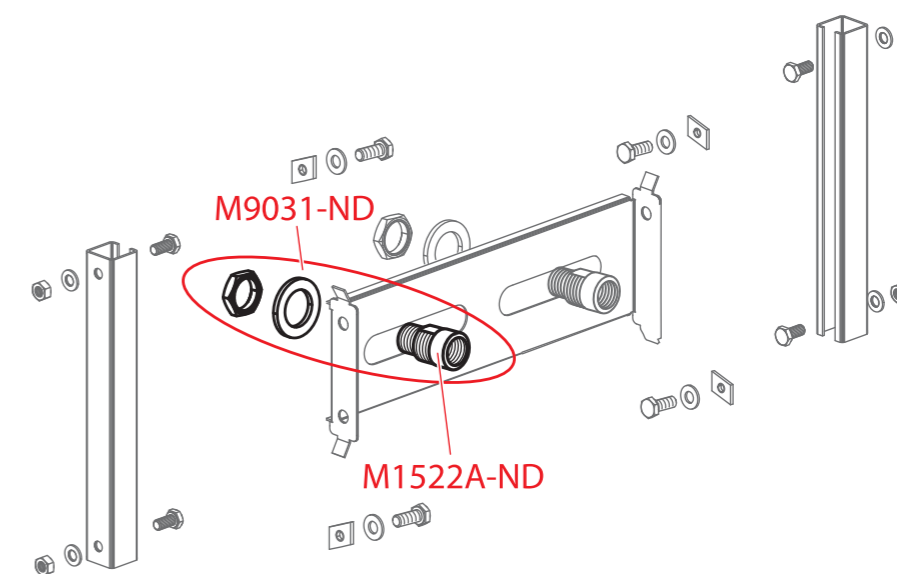

Obj. číslo	Popis	Cena
M1522A-ND	Redukce G 3/4"-G 1/2" – zkrácená	218 Kč
M9031-ND	Redukce – sada	462 Kč