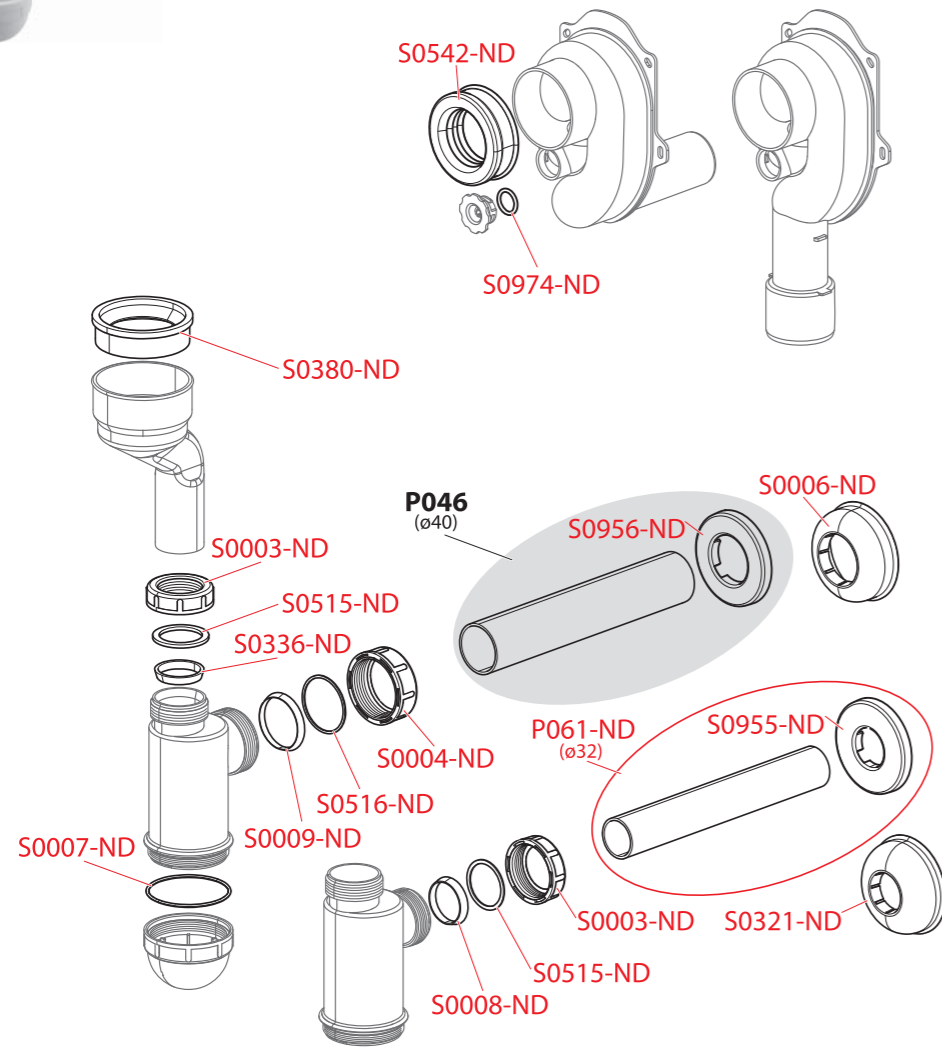

A45A, A45B, A45C

Obj. číslo	Popis	Cena
P061-ND	Trubka DN32 s rozetou	45 Kč
S0003-ND	Matice G1 1/4"	15 Kč
S0004-ND	Matice G1 1/2" (vanové, vaničkové, umyvadlové a dřezové sifony)	20 Kč
S0006-ND	Rozeta DN40	30 Kč
S0007-ND	O-kroužek 58x2 (umyvadlové sifony)	20 Kč
S0008-ND	Těsnění kuželové 36x31,5x5 (vanové a umyvadlové sifony)	24 Kč
S0009-ND	Těsnění kuželové 44x39x5 (vanové, vaničkové, umyvadlové a dřezové sifony)	22 Kč
S0321-ND	Rozeta DN32	30 Kč

Obj. číslo	Popis	Cena
S0336-ND	Těsnění kuželové bílé	22 Kč
S0380-ND	Manžeta vršku pisoárového	42 Kč
S0515-ND	Třecí kroužek DN32	21 Kč
S0516-ND	Třecí kroužek DN40	20 Kč
S0542-ND	Manžeta k A45B, A45C	84 Kč
S0955-ND	Rozeta DN32	30 Kč
S0956-ND	Rozeta DN40	30 Kč
S0974-ND	O-kroužek 15x2,5	25 Kč