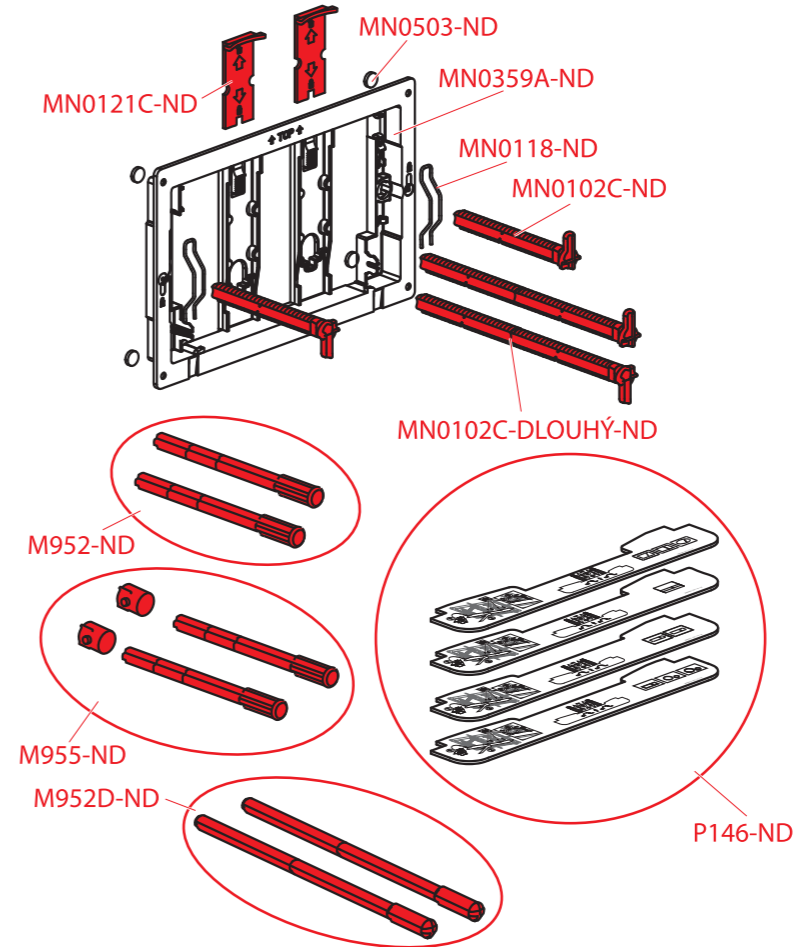

A117B

Obj. číslo	Popis	Cena
M1522A-ND	Redukce G 3/4"-G 1/2" – zkrácená	218 Kč
M9031-ND	Redukce – sada	462 Kč

A117PB

Obj. číslo	Popis	Cena
M0700-ND	Redukce G 3/4"-G 1/2"	252 Kč
M1522A-ND	Redukce G 3/4"-G 1/2" – zkrácená	218 Kč
M9031-ND	Redukce – sada	462 Kč

M57X, M67X, M77X, M187X, M197X

Obj. číslo	Popis	Cena
M952-ND	Šroub mechanismu AM, 2 ks	30 Kč
M952D-ND	Šroub mechanismu prodloužený AM, 2 ks	137 Kč
M955-ND	Sada pro výměnu šroubů mechanismu AM	41 Kč
MN0102C-DLOUHÝ-ND	Šroub rámu tlačítka prodloužený 1 ks	69 Kč
MN0102C-ND	Šroub rámu tlačítka	34 Kč
MN0118-ND	Pružina šroubu tlačítka	29 Kč
MN0121C-ND	Zarážka	22 Kč
MN0359A-ND	Rám tlačítka THIN M57x, M67x, M77x - nahradit vyklápěcím rámečkem	94 Kč
MN0503-ND	Těsnění s lepidlem – Výsek M57X	30 Kč
P146-ND	Set šablon pro nastavení šroubů tlačítek	77 Kč