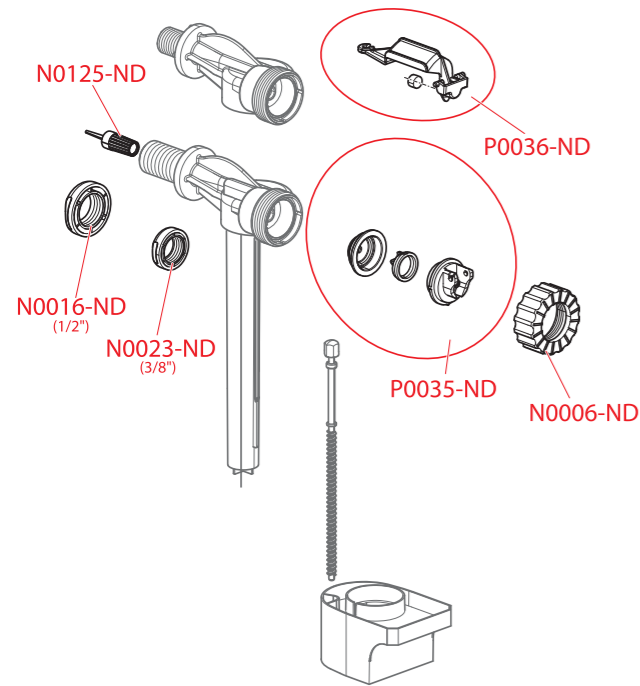

A15, A16

A17, A18

A11, A13, CH11, CH11P

A12, A14

Obj. číslo	Popis	Cena
N0006-ND	Matice M36	24 Kč
N0016-ND	Matice G 1/2" bílá	29 Kč
N0023-ND	Matice G 3/8" bílá	29 Kč
N0031-ND	Těsnění kuželové 30×16,5×3 (napouštěcí ventil A18, A17, A12, A14 3/8")	21 Kč
N0039-ND	Matice G 1/2 6HR bílá	29 Kč
N0088-ND	Těsnění kuželové 36×20,5×4	22 Kč

Obj. číslo	Popis	Cena
N0113-ND	O-kroužek 6,9×1,8	15 Kč
N0125-ND	Sítka NV univerzální	24 Kč
P0033-ND	Sada pro napouštěcí ventily A17, A18	53 Kč
P0035-ND	Sada pro napouštěcí ventily A15, A16	42 Kč
P0036-ND	Páka NV2 + špalík NV2 (nap. ventily A15, A16, A15P, A16P, A16M)	27 Kč

Obj. číslo	Popis	Cena
N0016-ND	Matice G 1/2" bílá	29 Kč
N0023-ND	Matice G 3/8" bílá	29 Kč
N0031-ND	Těsnění kuželové 30×16,5×3 (napouštěcí ventil A18, A17, A12, A14 3/8")	21 Kč
N0088-ND	Těsnění kuželové 36×20,5×4	22 Kč
N0125-ND	Sítka NV univerzální	24 Kč
P0003-ND	Páka + špalík (napouštěcí ventily A11, A12, A14)	15 Kč
P0034-ND	Vložka + trn + membrána	53 Kč

Příslušenství

Předstěnové instalační systémy

Ovládací tlačítka a senzory

Ventily

WC sedátka

Podlahové žlaby

Venkovní odvodnění

Podlahové vpusti

Sifony

WC příslušenství