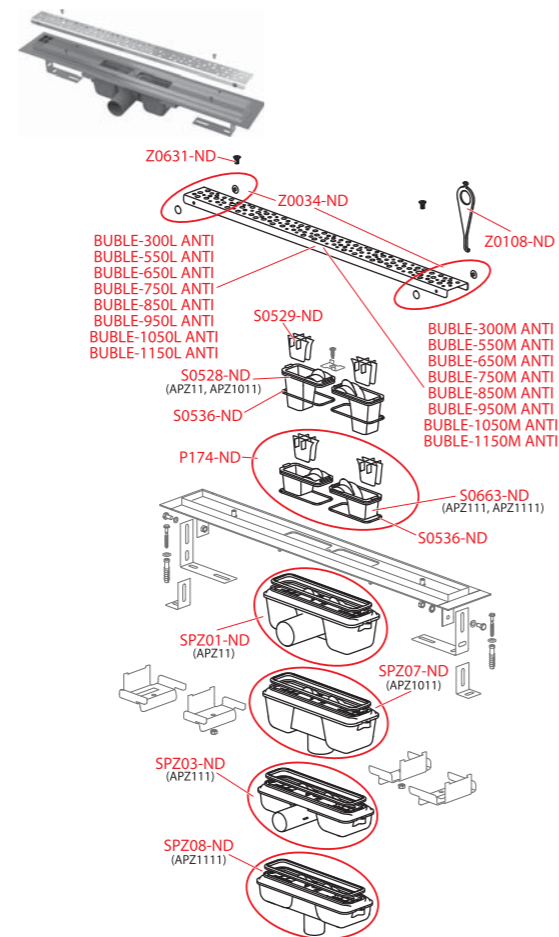

APZ11 Antivandal, APZ1011 Antivandal, APZ111 Antivandal Low, APZ1111 Antivandal Low

Obj. číslo	Popis	Cena
S0536-ND	O-kroužek 75x2,5	26 Kč
S0663-ND	Zápachová uzávěra SPZ nízká	40 Kč
SHADE-1050	Rošt SHADE-1050 pro odtokový systém APZ5 SPA	5 882 Kč
SHADE-650	Rošt SHADE-650 pro odtokový systém APZ5 SPA	4 723 Kč
SHADE-750	Rošt SHADE-750 pro odtokový systém APZ5 SPA	5 055 Kč
SHADE-850	Rošt SHADE-850 pro odtokový systém APZ5 SPA	5 320 Kč
SHADE-950	Rošt SHADE-950 pro odtokový systém APZ5 SPA	5 594 Kč
SPZ01-ND	Sifon pro podlahový žlab	947 Kč
SPZ03-ND	Sifon pro podlahový žlab nízký boční	947 Kč
SPZ07-ND	Sifon pro podlahový žlab spodní	947 Kč
SPZ08-ND	Sifon pro podlahový žlab spodní nízký	947 Kč
TWIN-1050	Rošt TWIN-1050 pro odtokový systém APZ5 SPA	4 415 Kč
TWIN-650	Rošt TWIN-650 pro odtokový systém APZ5 SPA	3 536 Kč
TWIN-750	Rošt TWIN-750 pro odtokový systém APZ5 SPA	3 793 Kč
TWIN-850	Rošt TWIN-850 pro odtokový systém APZ5 SPA	3 989 Kč
TWIN-950	Rošt TWIN-950 pro odtokový systém APZ5 SPA	4 196 Kč
Z0034-ND	Plastová podložka pro APZ1 – 4 ks	56 Kč
Z0108-ND	Háček žlabu	56 Kč
Z0631-ND	Šroub M5x10	22 Kč