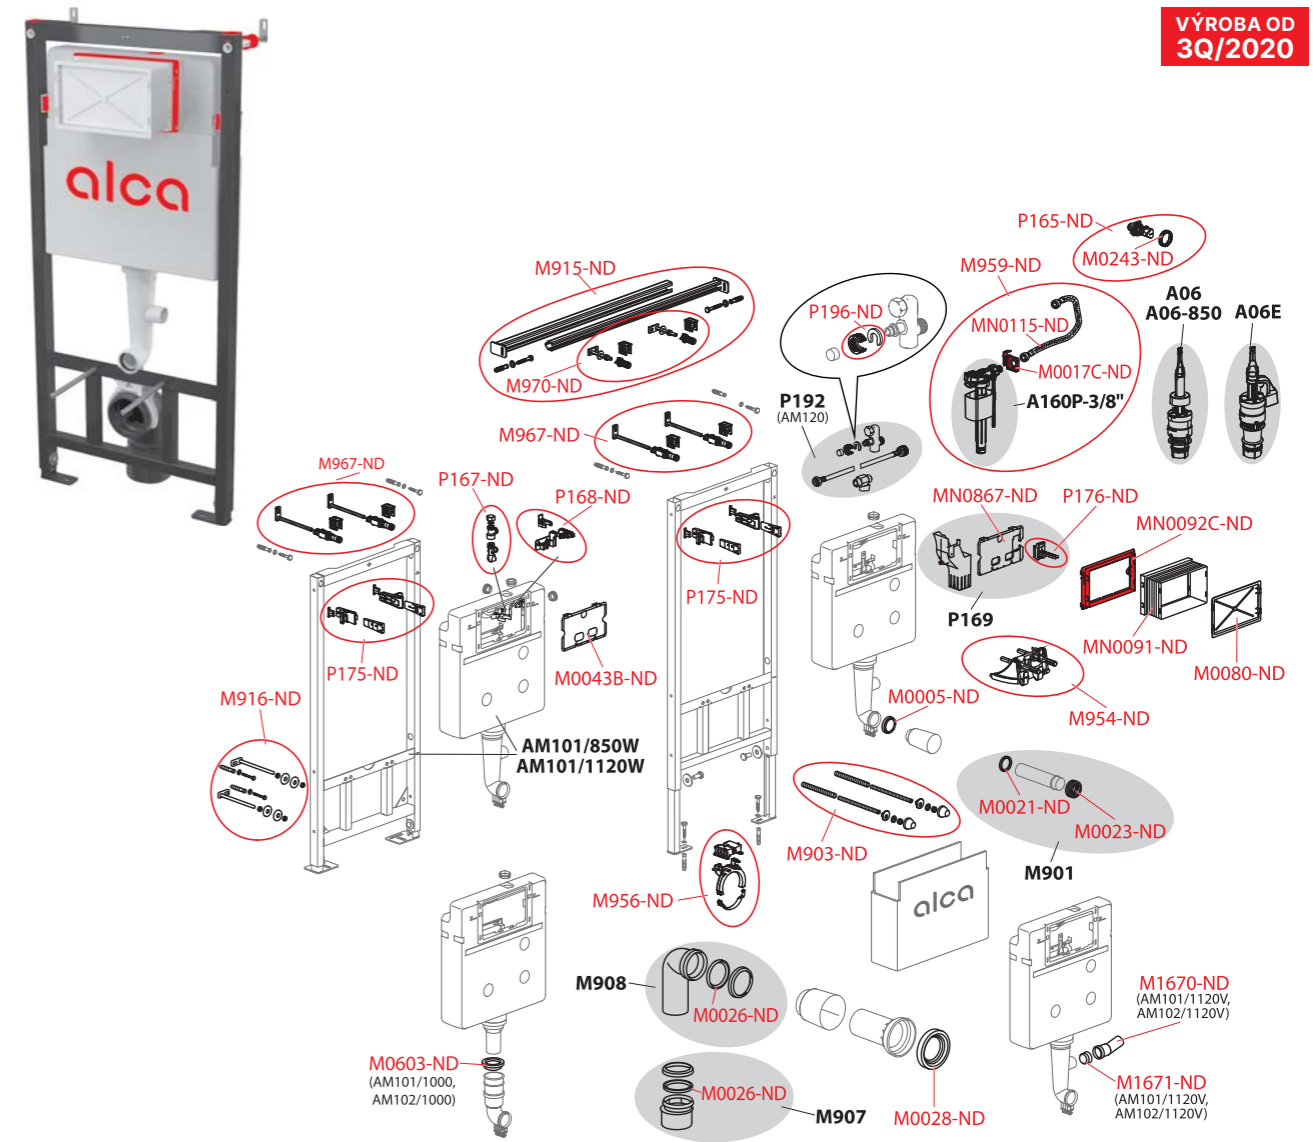

AM101/850, AM102/850, AM101/1000, AM101/1120, AM101/850W, AM102/1000, AM102/1120, AM101/1120E, AM101/1120V, AM101/1120W, AM102/1120E, AM102/1120V, AM120/1120, AM121/1120

VÝROBA OD 3Q/2020

Obj. číslo	Popis	Cena
M0005-ND	Kroužek přívodu A100	40 Kč
M0017C-ND	Držák nap. ventilu AM	20 Kč
M0021-ND	Těsnění přívodu (WC moduly)	37 Kč
M0023-ND	Vrapová vložka 45×58×25 (WC moduly)	43 Kč
M0026-ND	Těsnění odpadu (WC moduly)	64 Kč
M0028-ND	Těsnění propojky	137 Kč
M0043B-ND	Deska vnitřní	40 Kč
M0080-ND	Víko rukávu	56 Kč
M0243-ND	Matice držáku roháčku	27 Kč
M0603-ND	Manžeta	56 Kč
M1670-ND	HT koleno 40/15	64 Kč
M1671-ND	Zátka otvoru	40 Kč
M903-ND	Závitové tyče + přísl.	149 Kč
M915-ND	Traverza kompletní	1 053 Kč
M916-ND	Fixační set	386 Kč
M954-ND	Mechanismus kompletní AM	143 Kč

Obj. číslo	Popis	Cena
M956-ND	Posuvný držák odpadu	149 Kč
M959-ND	Sada pro výměnu napouštěcího ventilu a hadičky pro modul AM	481 Kč
M967-ND	Souprava pro upevnění do stěny Easy Lock – AM101	386 Kč
M970-ND	Souprava pro upevnění do stěny Easy Lock – AM102	386 Kč
MN0091-ND	Rukáv rámečku	68 Kč
MN0092C-ND	Rámeček rukávu AM	45 Kč
MN0115-ND	Hadička s o-kroužkem pro modul AM	131 Kč
MN0867-ND	Vnitřní deska pro zásobník	68 Kč
P165-ND	Rohový ventil SCHELL s držákem a maticí	462 Kč
P167-ND	Rohový ventil s T-kusem	657 Kč
P168-ND	Set držáku rohového ventilu	151 Kč
P175-ND	Závěs nádržky – kompletní 2 ks	247 Kč
P176-ND	Set vyhazovač a podavač tablet	462 Kč
P196-ND	Matice + pojistka AM120	47 Kč