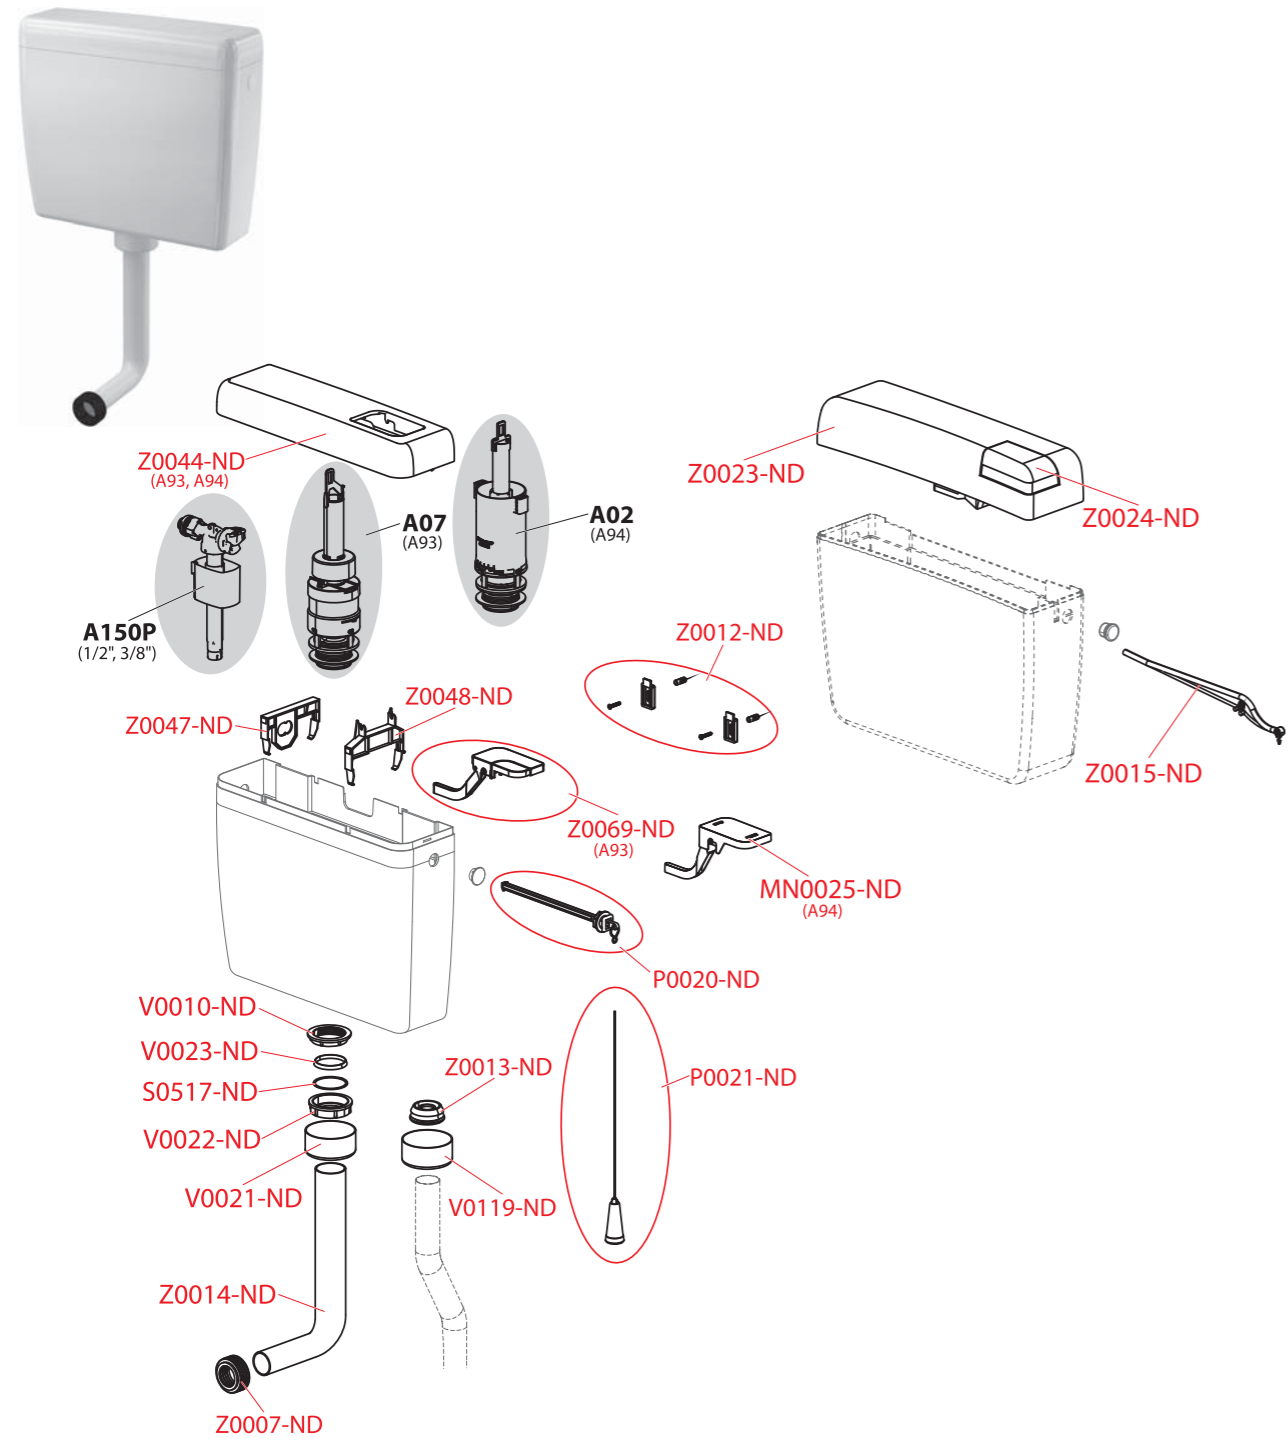

A93, A94

Obj. číslo	Popis	Cena
MN0025-ND	Tlačítko kompletní START-STOP	120 Kč
P0020-ND	Páka UNI DUAL kompletní (WC nádržka A93, A94)	69 Kč
P0021-ND	Držátko + třmen + provázek	69 Kč
S0517-ND	Třecí kroužek DN50	21 Kč
V0010-ND	Matice výpusti TR 60×3	40 Kč
V0021-ND	Krytka výpusti	22 Kč
V0022-ND	Matice výpusti	29 Kč
V0023-ND	Těsnění kuželové 56×49×6	24 Kč
V0119-ND	Krytka výpusti DN35	22 Kč
Z0007-ND	Vložka vrapová DN60/40	43 Kč

Obj. číslo	Popis	Cena
Z0012-ND	Fixační set nádržky	37 Kč
Z0013-ND	Vložka vrapová DN50/32 bílá	43 Kč
Z0014-ND	Koleno 350×245×50/40	121 Kč
Z0015-ND	Páka k A94	51 Kč
Z0023-ND	Víko Smart	369 Kč
Z0024-ND	Tlačítko Smart	194 Kč
Z0044-ND	Víko nádržky UNI DUAL	207 Kč
Z0047-ND	Rozpěrka 3	32 Kč
Z0048-ND	Rozpěrka pro A93, A94	24 Kč
Z0069-ND	Tlačítko kompletní UNI DUAL	109 Kč