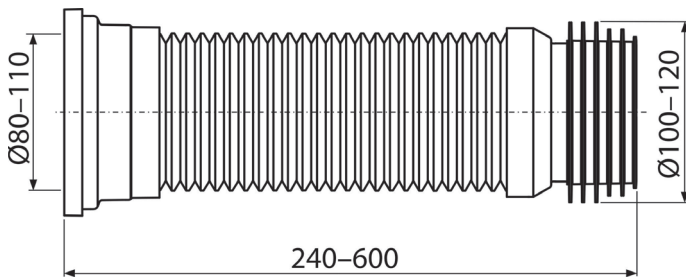

INOVACE**FLEXI WC NAPOJENÍ A97**

INOVACE**A97**

WC dopojení

Balení – množství P148	20 ks
Rozměr (kus)	280×120×120 mm
Hmotnost (kus)	0,54 kg
EAN	8594045933468