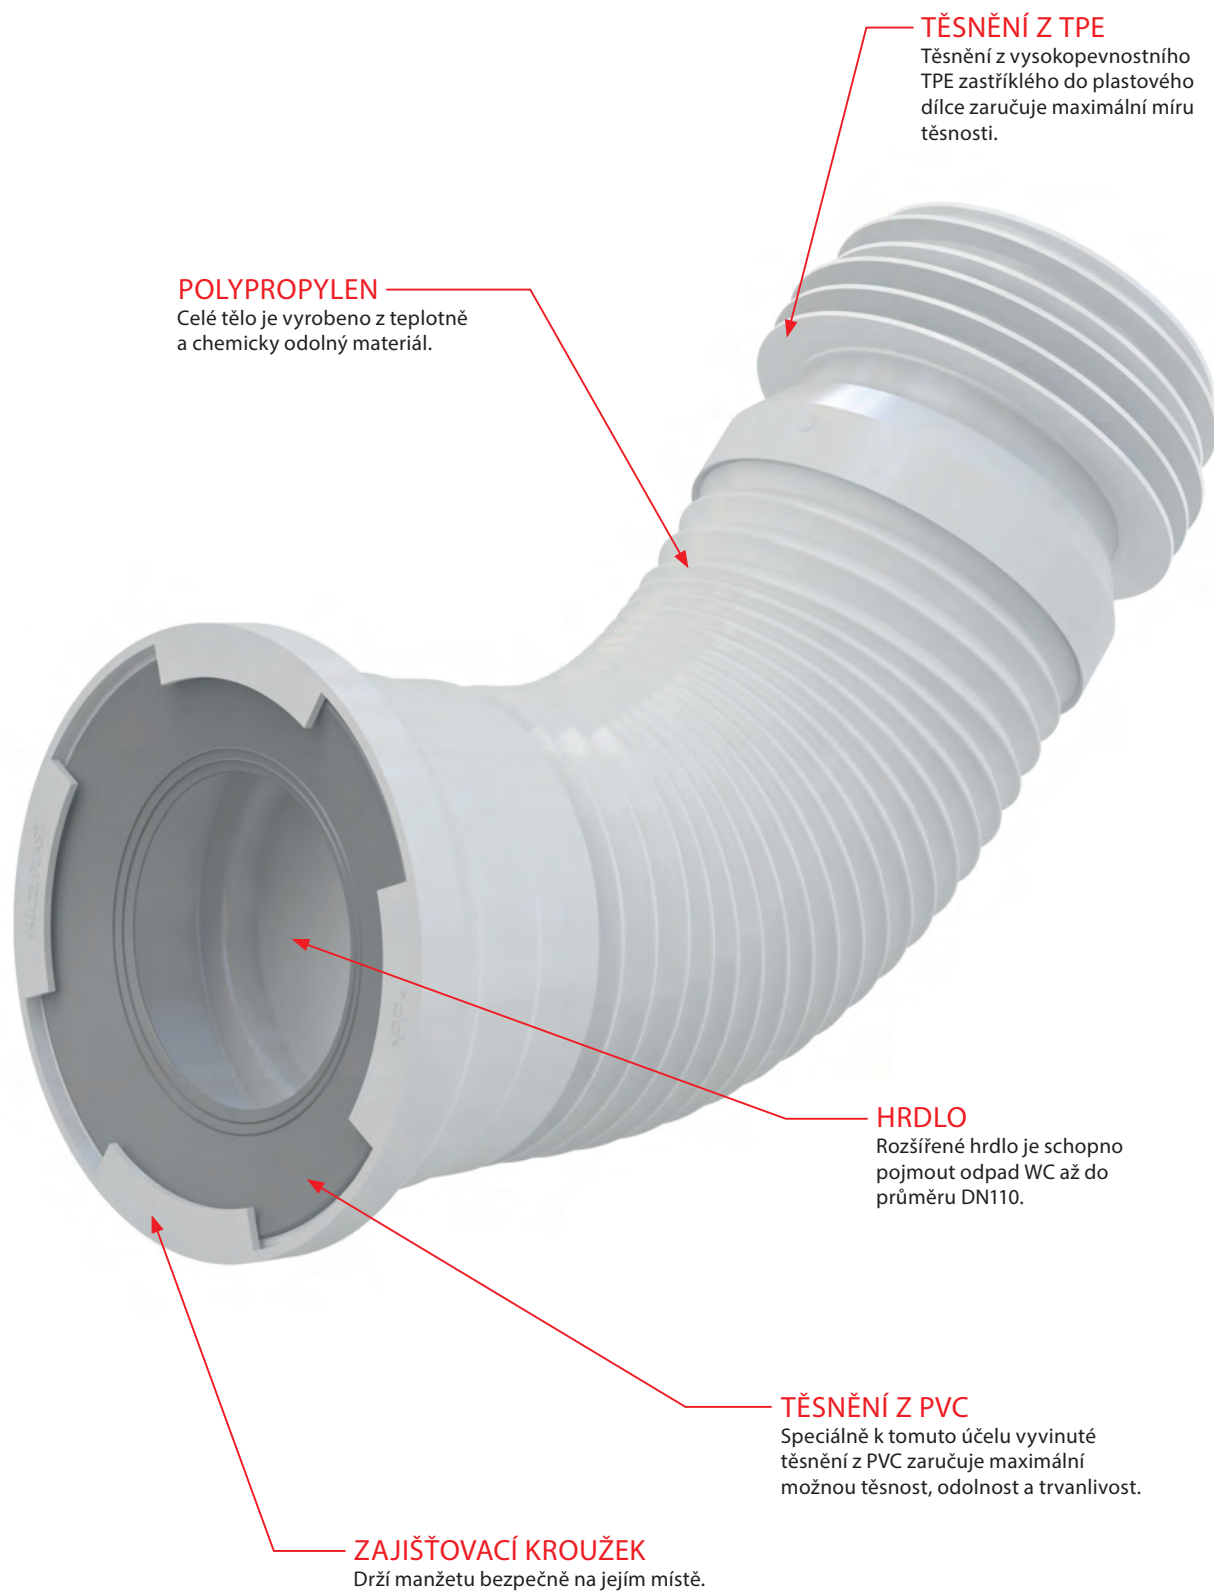

INOVACE**FLEXI WC NAPOJENÍ A97**

INOVACE**A97**

WC dopojení

Balení – množství P148	20 ks
Rozměr (kus)	280×120×120 mm
Hmotnost (kus)	0,54 kg
EAN	8594045933468