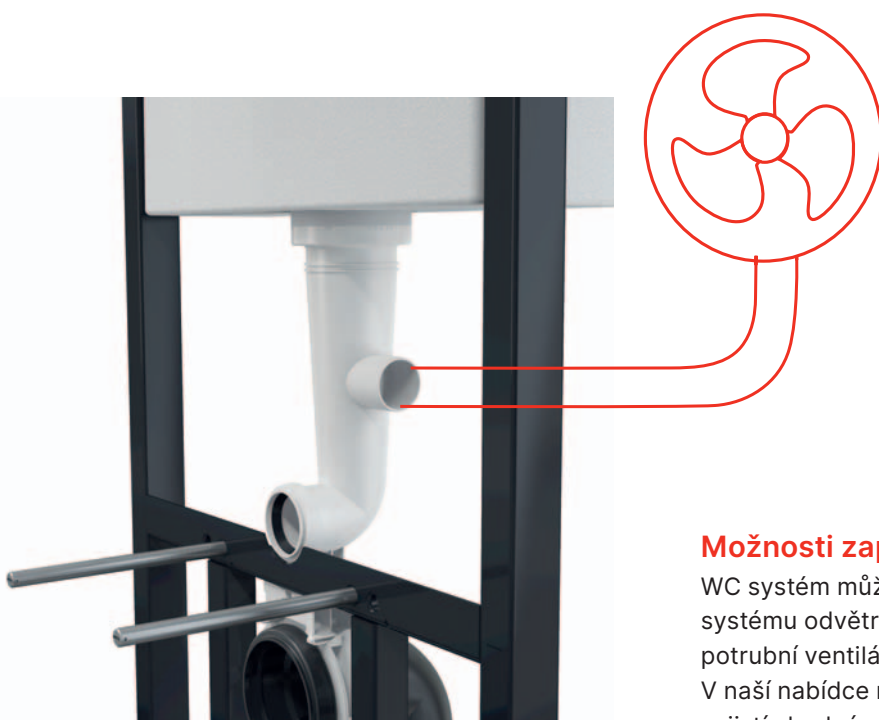

Inovace WC systémů 2023 – příprava na odvětrávání již ve standardu

Příprava na účinné a tiché odvětrávání s okamžitou eliminací nežádoucího zápachu bude nově na standardních výrobcích. Budete tak mít možnost se až při instalaci rozhodnout, jestli tuto užitečnou vlastnost využijete nebo ne. Standardně zaslepenou odbočku z přívodního kolene tak stačí provrtat a po napojení ventilátoru odsát vzduch z místnosti ven.