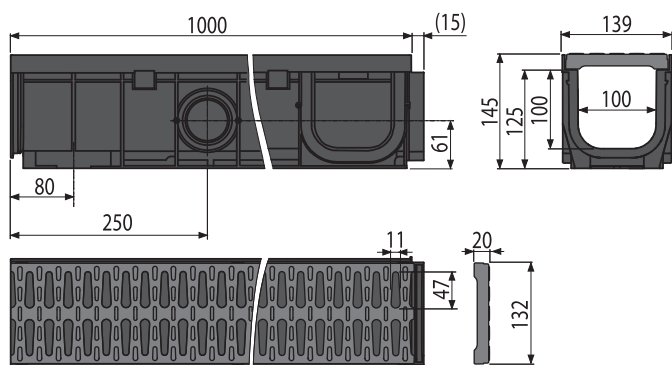

- Šířka vtokové štěrbiny 12 mm
- Svislé napojení na odpad Ø110 mm
- Jednoduchá čistitelnost
- Aretace roštů bez použití šroubů

AVZ102-R501

Venkovní žlab 100 mm s plastovým rámem a plastovým roštem A15

Množství (balení)	1 ks
Rozměr (kus)	139×1015×145 mm
EAN	8595580580407