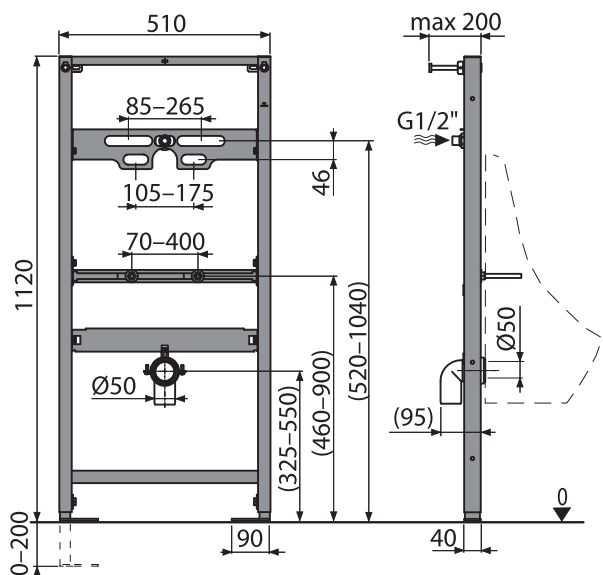

new

MONTÁŽ PISOÁRŮ SE SKRYTÝM PŘIPOJENÍM

Stačí jen otočit větší pozinkovanou konzolu o 180° a upevnit ji jako první v pořadí shora.

Postup je detailně zobrazen v instalačním návodu.

A107/1120

Montážní rám pro pisoár