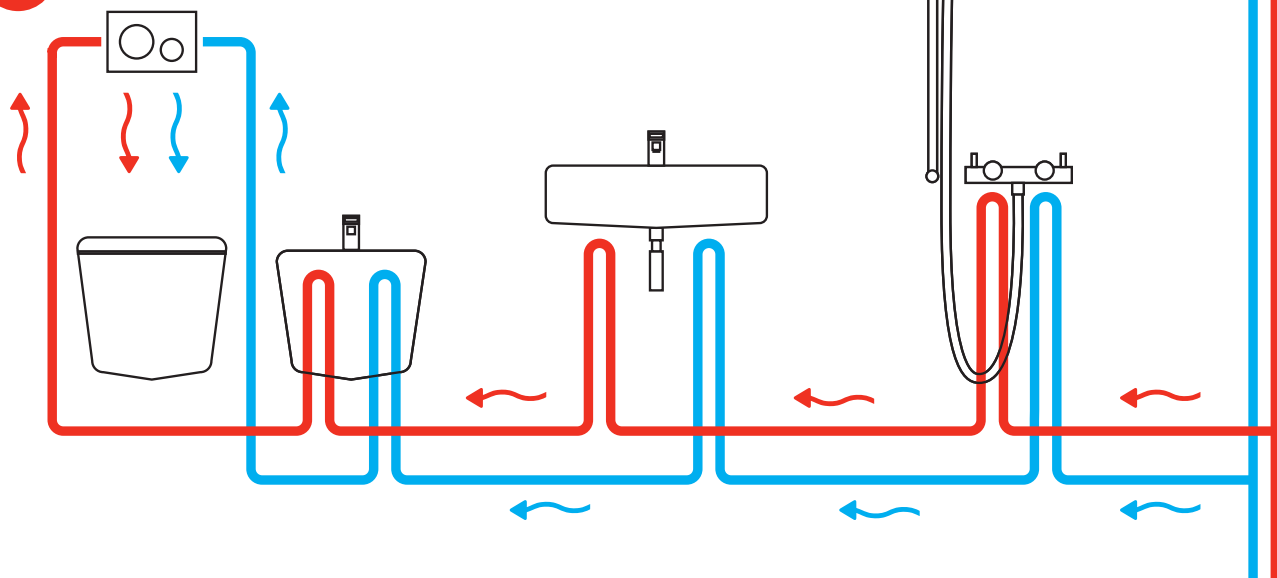

new

alca drain

Automatický proplach potrubí přes WC systém

Voda je živý organismus

U některých sanitárních místností, ať již ve velkém bytovém komplexu, nemocnici, nebo rodinném domě, se může stát, že se delší dobu nepoužívají. Dlouhodobě stojící voda ve vodovodním řádu pak může vytvořit prostředí, které je vhodné pro množení různých organismů, jako je například legionella, která může způsobit vážné zdravotní problémy.

Předstěnový instalační systém AM121 je vyroben tak, aby byl schopen na pravidelné bázi proplachovat vodovodní systémy a tím minimalizoval riziko šíření těchto patogenů.

Nastavení proplachu

Časovač proplachu teplé i studené vody je nastavený z výroby.