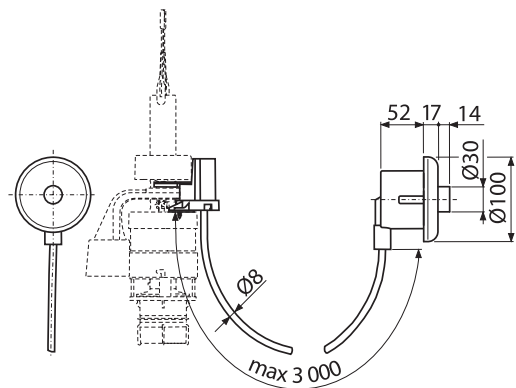

MPO10

Oddálené pneumatické splachování ruční, bílé, zabudování: do zdi

Množství (balení)	10 ks
Rozměr (kus)	315×210×120 mm
EAN	8595580501952

1 790 Kč

INOVACE