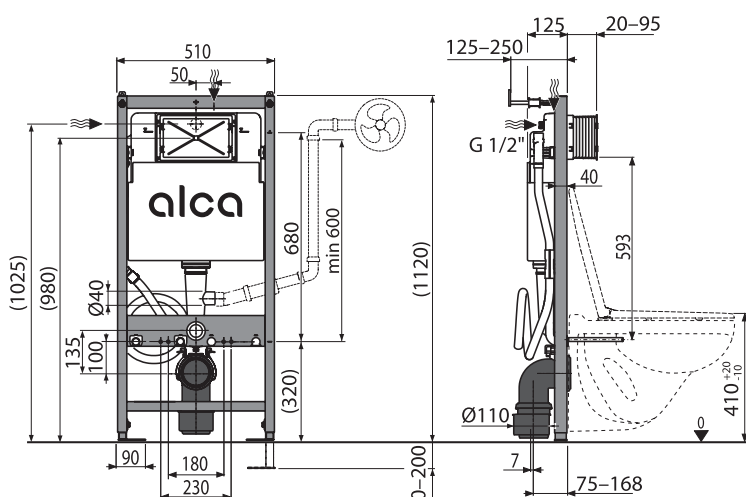

AM120/1120

Předstěnový instalační systém pro suchou instalaci (do sádkartonu)

pro připojení elektriny a vody

Množství (balení)	1 ks
Rozměr (kus)	1130×520×145 mm
EAN	8595580559007

7 578 Kč

NOVINKA

P192

Připojovací set pro toaletu nebo sedátko s bidetovací funkcí

2 449 Kč

NOVINKA

Množství (balení)	1 ks
Rozměr (kus)	220×360×3 mm
EAN	8595580580377