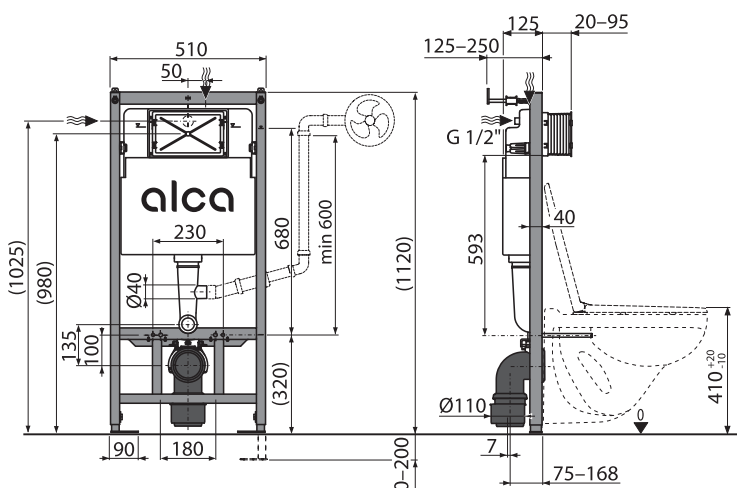

AM121/1120

Předstěnový instalační systém pro suchou instalaci
(do sádkartonu)

proplach
studené
a teplé vody

Množství (balení)	1 ks
Rozměr (kus)	1130×145×520 mm
EAN	8595580579197

22 684
Kč

NOVINKA