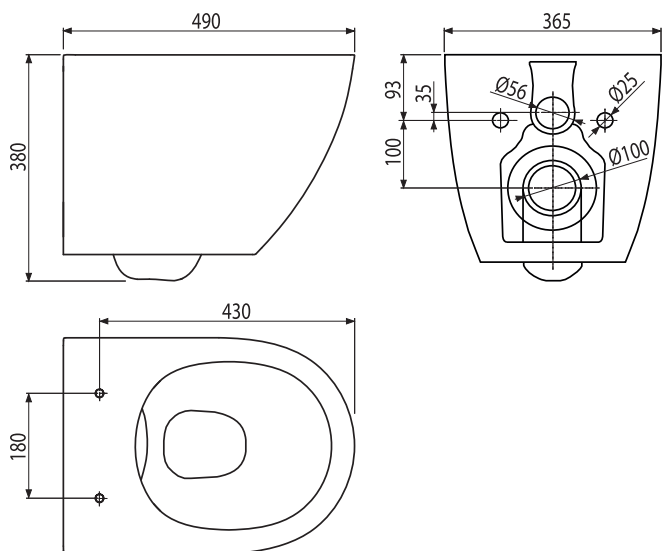

Množství (balení)	1 ks
Rozměr (kus)	1125×515×75 mm
EAN	8595580552725

2 861 Kč

NOVINKA

A107S/1120

Montážní rám pro pisoár a senzor

Množství (balení)	1 ks
Rozměr (kus)	1125×515×75 mm
EAN	8595580578985

3 700 Kč

- WC mísa se skrytým připojením
- Bez oplachového kruhu
- Hluboké splachování
- Objem splachování 3/6 l

WC SOLID

WC závěsné + WC sedátko SLIM SOFTCLOSE,
Duroplast

Množství (balení)	1 ks
Rozměr (kus)	490×365×380 mm
EAN	8595580580933