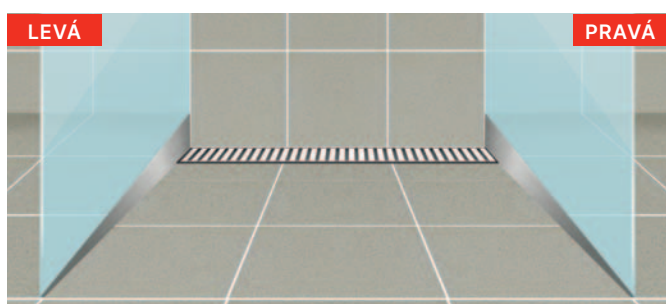

Nerezová lišta pro spádovanou podlahu v nové délce 1600 mm