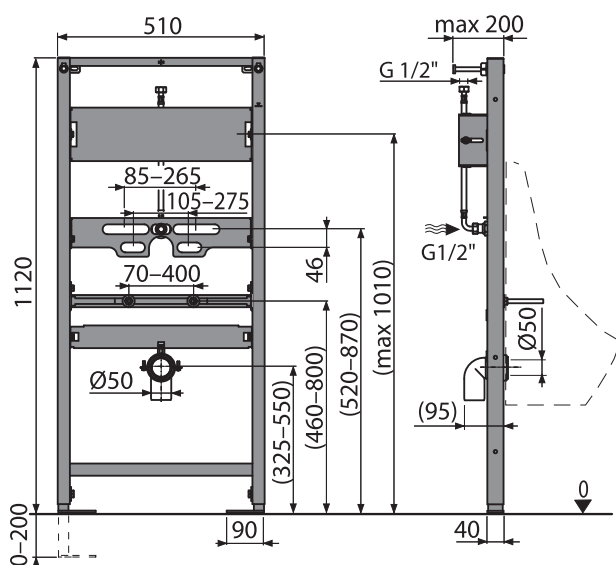

Množství (balení)	1 ks
Rozměr (kus)	1125×515×75 mm
EAN	8595580552725

2 861 Kč

NOVINKA

A107S/1120

Montážní rám pro pisoár a senzor

Množství (balení)	1 ks
Rozměr (kus)	1125×515×75 mm
EAN	8595580578985

3 700 Kč