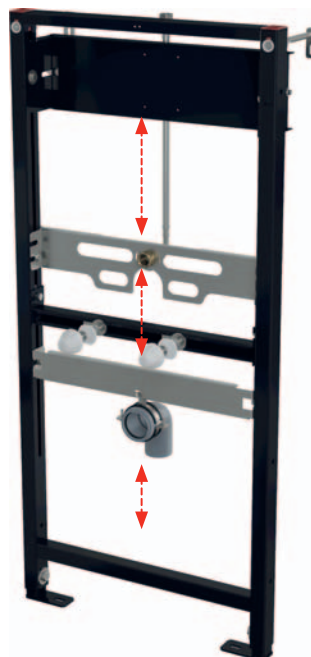

3 700 Kč

NOVINKA