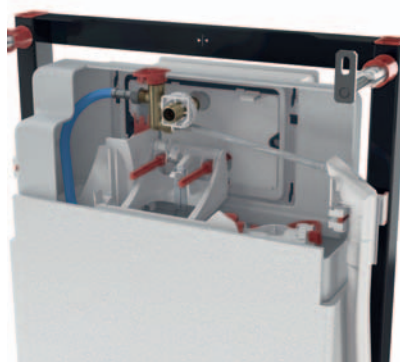

Tento systém slouží k přípravě vaší toalety na připojení bidetovací mísy. Ať už s ní již počítáte v projektu, nebo do budoucna plánujete její dokoupení, náš WC systém AM120 je na to dokonale připraven.