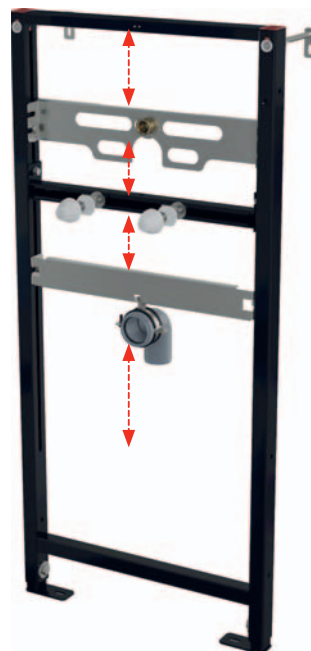

A107/1120

Montážní rám pro pisoár

Množství (balení)	1 ks
Rozměr (kus)	1125×515×75 mm
EAN	8595580552725

2 861 Kč

NOVINKA

A107S/1120

Montážní rám pro pisoár a senzor

Množství (balení)	1 ks
Rozměr (kus)	1125×515×75 mm
EAN	8595580578985

3 700 Kč

NOVINKA