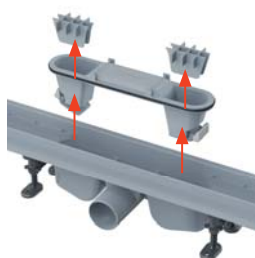

747 Kč

NOVINKA

new

alca

Podlahový žlab APZ12 Optimal – nová délková varianta 650 mm

Plastový podlahový žlab má spádované tělo a disponuje dvoukomorovou zápachovou uzávěrou s jednoduchou čistitelností a průtokem až 63 l/min. Výškově nastavitelné plastové kotvicí nohy umožňují rychlou a komfortní instalaci včetně přesného nastavení roviny.