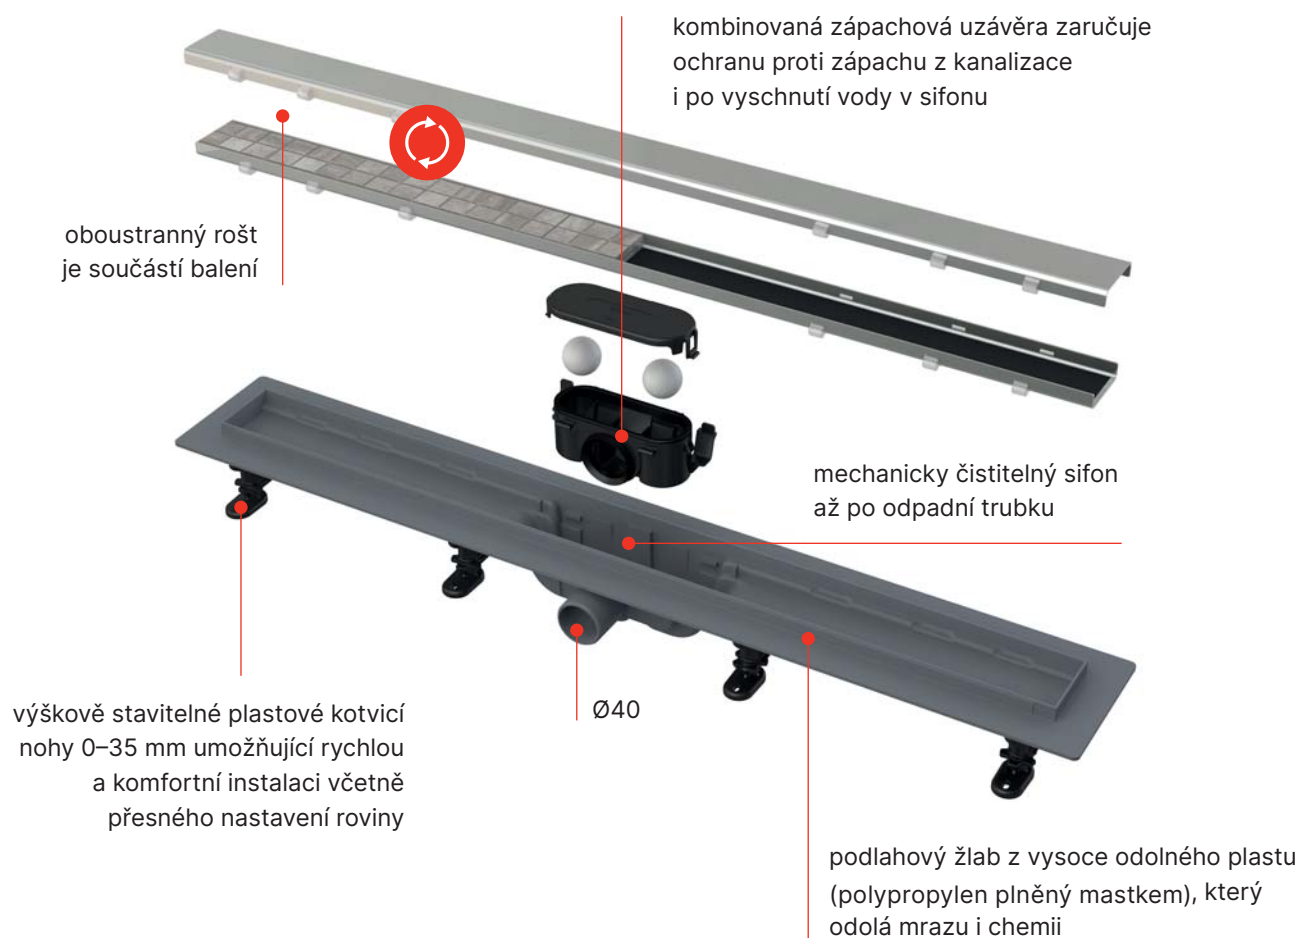

alca

3-2023

Info

new

Plastové
podlahové
žlaby
s oboustranným
roštem

Plastové podlahové žlaby s oboustranným roštem 3

Podlahová vpust s oboustrannou mřížkou 6

Podlahový žlab APZ12 Optimal – nová délková varianta 650 mm . . 9

WC systémy SLIM nově s odvětráváním 10

Vaničkový sifon v barvě bílá-lesk 12

Ceník novinek 13

Plastové podlahové žlaby s oboustranným roštem

Oboustranný rošt poskytuje možnost výběru designového provedení až po instalaci – volit můžete mezi plným nerezovým roštem a roštem pro vložení dlažby.

-  6 let záruka
-  dokonale čistitelný sifon
-  kombinovaná zápachová uzávěra
-  nízká stavební výška 62 mm
-  oboustranný rošt
-  kotvicí nohy
-  délkové varianty
550, 650, 750, 850, 950 mm
-  vše v balení

alca

Plastové podlahové žlaby s oboustranným roštem APZ19 Simple, APZ19BLACK Simple, APZ20 Simple

Základní řadu plastových podlahových žlabů jsme nyní rozšířili o žlaby s oboustranným roštem. Jedná se o podlahové žlaby APZ19 Simple, APZ19BLACK Simple v černém provedení a APZ20 Simple s nerezovým okrajem.