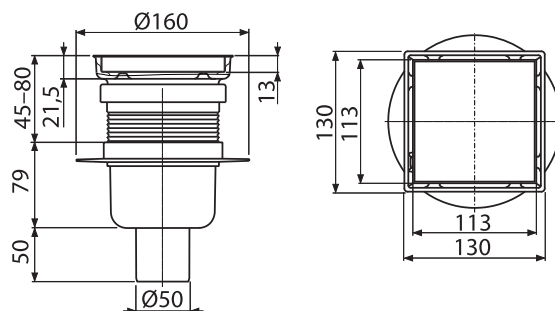

APVN0100

Nástavec hrdla vpusti + Oboustranný rošt 130×130, nerez

Množství (balení)	1 ks
Rozměr (kus)	130×130×42 mm
EAN	8595580581060

250 Kč

NOVINKA

APV140

Podlahová vpust nerezová 130×130 mm boční, s mřížkou, vodní zápachová uzávěra

Množství (balení)	8 ks
Rozměr (kus)	225×225×180 mm
EAN	8595580583194

747 Kč

NOVINKA

APV240

Podlahová vpust 130×130 mm přímá, mřížka nerez, vodní zápachová uzávěra

Množství (balení)	8 ks
Rozměr (kus)	225×225×180 mm
EAN	8595580583200