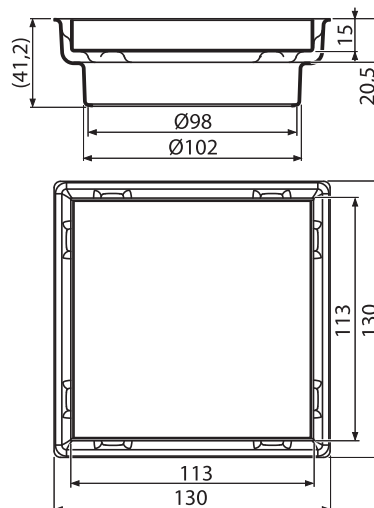

APVN0100

Nástavec hrdla vpusti + Oboustranný rošt 130×130, nerez

Množství (balení)	1 ks
Rozměr (kus)	130×130×42 mm
EAN	8595580581060

250 Kč

NOVINKA

APV140

Podlahová vpust nerezová 130×130 mm boční, s mřížkou, vodní zápachová uzávěra