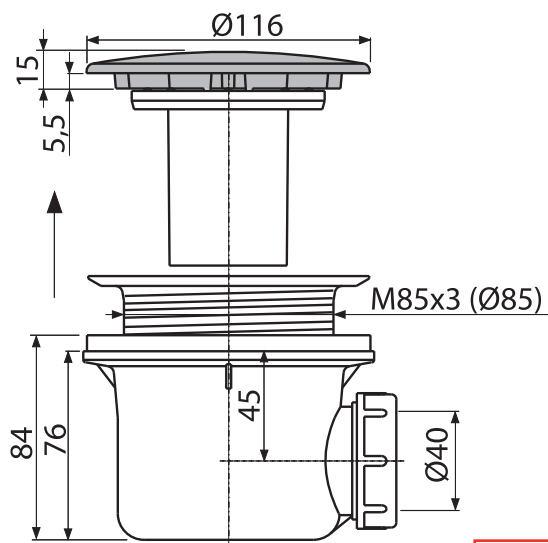

A49K-B

Sifon vaničkový, bílá-lesk

Množství (balení)	24 ks
Rozměr (kus)	150×110×140 mm
EAN	8595580583842

592 Kč

NOVINKA