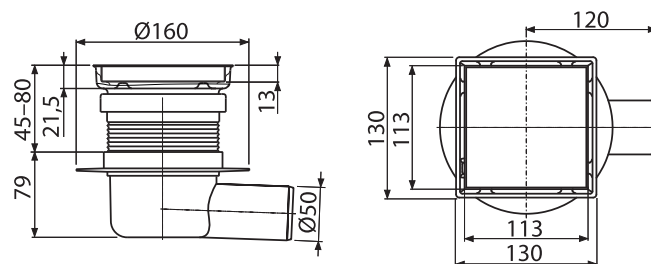

APVN0100

Nástavec hrdla vpusti + Oboustranný rošt 130×130, nerez

Množství (balení)	1 ks
Rozměr (kus)	130×130×42 mm
EAN	8595580581060

250 Kč

NOVINKA

APV140

Podlahová vpust nerezová 130×130 mm boční, s mřížkou, vodní zápachová uzávěra

Množství (balení)	8 ks
Rozměr (kus)	225×225×180 mm
EAN	8595580583194

747 Kč

NOVINKA

APV240

Podlahová vpust 130×130 mm přímá, mřížka nerez, vodní zápachová uzávěra

Množství (balení)	8 ks
Rozměr (kus)	225×225×180 mm
EAN	8595580583200