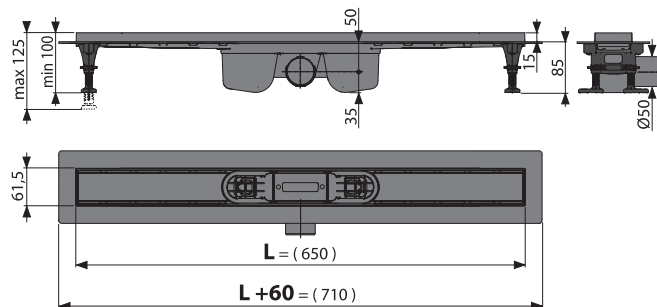

APZ12 Optimal

Podlahový žlab s okrajem pro perforovaný rošt nebo vložení dlažby

Množství (balení) APZ12-650 12 ks
Rozměr (kus) 800×360×150 mm
EAN 8595580583002

1 756 Kč

NOVINKA