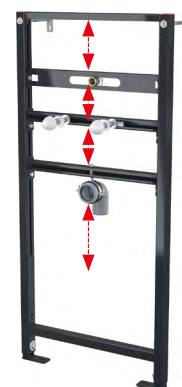

A107/1120

Montážní rám pro pisoár

2 699 Kč

INOVACE

Množství (balení)	1 ks
Rozměr (kus)	1125×515×75 mm
EAN	8595580552725