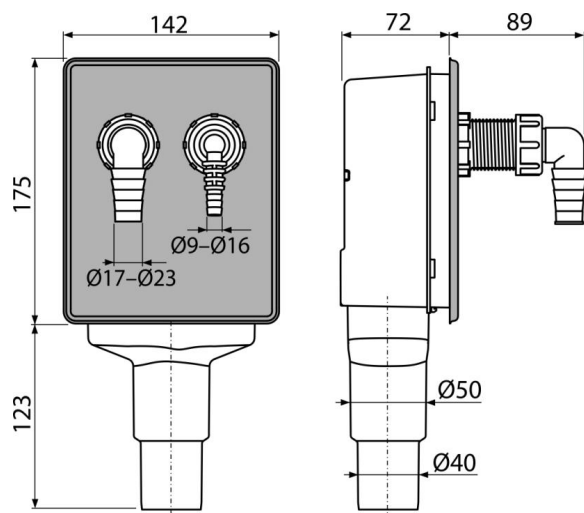

APS6

Sifon pračkový podomítkový pro napojení dvou spotřebičů, nerez DN40 a DN50