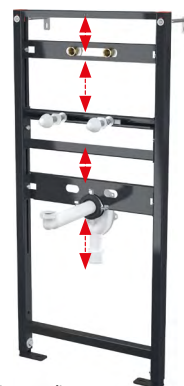

A104AVS/1120

Montážní rám pro umyvadlo a baterii s vestavěným sifonem

3 754 Kč

INOVACE

Množství (balení)	1 ks
Rozměr (kus)	1125×515×75 mm
EAN	8595580552688