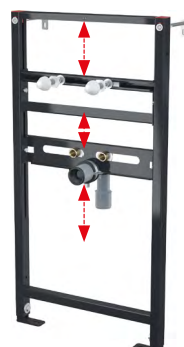

A104/1000

Montážní rám pro umyvadlo

2 856 Kč

INOVACE

Množství (balení)	1 ks
Rozměr (kus)	1125×515×75 mm
EAN	8595580500634