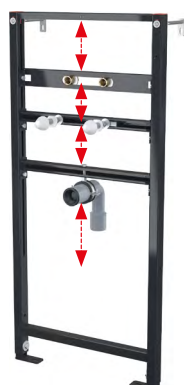

A104A/1120

Montážní rám pro umyvadlo a baterii

2 699 Kč

INOVACE

Množství (balení)	1 ks
Rozměr (kus)	1125×515×75 mm
EAN	8595580552671