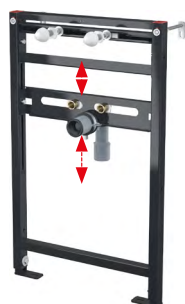

A104/850

Montážní rám pro umyvadlo

2 856 Kč

INOVACE

Množství (balení)	1 ks
Rozměr (kus)	1125×515×75 mm
EAN	8595580500641