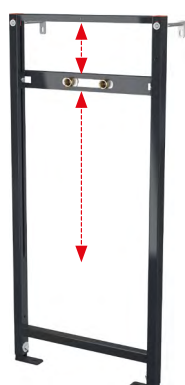

A104B/1120

Montážní rám pro baterii

2 226 Kč

INOVACE

Množství (balení)	1 ks
Rozměr (kus)	1125×515×75 mm
EAN	8595580552695