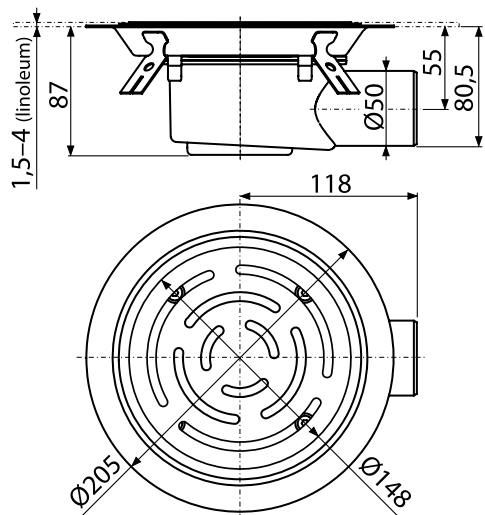

### APV3513

Podlahová vpust DN50 s nerezovou přírubou pro vinyl,  
kombinovaná zápachová uzávěra SMART

Množství (balení)	1 ks
Rozměr (kus)	250×205×90 mm
EAN	8595580573430

3 630 Kč

NOVINKA