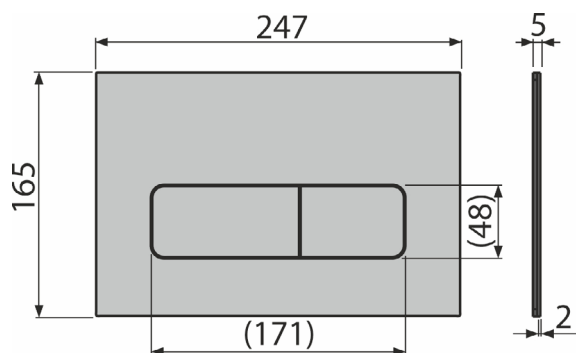

## MOON

Ovládací tlačítko pro předstěnové instalační systémy, alunox-mat

Množství (balení)	10 ks
Rozměr (kus)	255×85×175 mm
EAN	8595580577476

3 949 Kč

NOVINKA