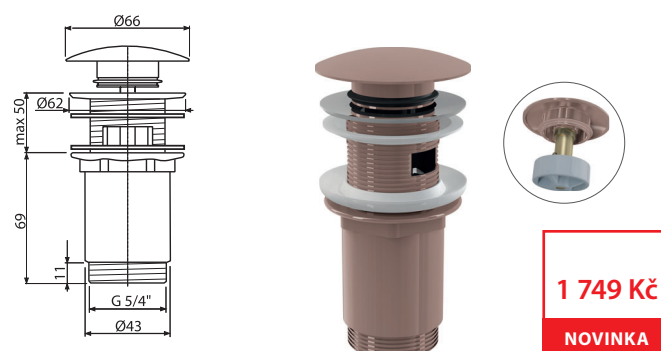

**A392-RG-P**

Výpust umyvadlová CLICK/CLACK 5/4" celokovová s přepadem, velká zátka, RED GOLD-lesk

1 749 Kč

NOVINKA

|                                    |               |
|------------------------------------|---------------|
| Množství (balení) <b>A392-RG-P</b> | 30 ks         |
| Rozměr (kus)                       | 150×75×75 mm  |
| Hmotnost (kus)                     | 0,4074 kg     |
| EAN                                | 8595580571627 |

**A392-RG-B**

Výpust umyvadlová CLICK/CLACK 5/4" celokovová s přepadem, velká zátka, RED GOLD-kartáčovaný mat

1 749 Kč

NOVINKA

|                                    |               |
|------------------------------------|---------------|
| Množství (balení) <b>A392-RG-B</b> | 30 ks         |
| Rozměr (kus)                       | 150×75×75 mm  |
| Hmotnost (kus)                     | 0,4074 kg     |
| EAN                                | 8595580571634 |