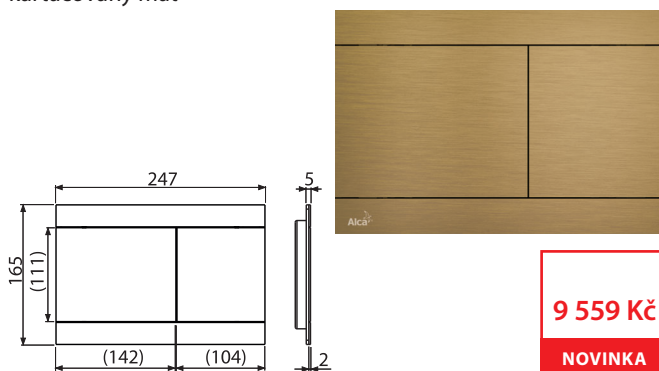

FUN-G-B

Ovládací tlačítko pro předstěnové instalační systémy, GOLD-kartáčovaný mat

9 559 Kč
NOVINKA

Množství (balení) FUN-G-B	10 ks
Rozměr (kus)	255×85×175 mm
Hmotnost (kus)	1,4462 kg
EAN	8595580571511