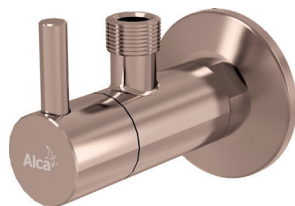

ARV001-RG-P

Ventil rohový s filtrem 1/2"×3/8", RED GOLD-lesk

1 089 Kč

NOVINKA

Množství (balení) ARV001-RG-P	60 ks
Rozměr (kus)	150×45×65 mm
Hmotnost (kus)	0,3198 kg
EAN	8595580571702