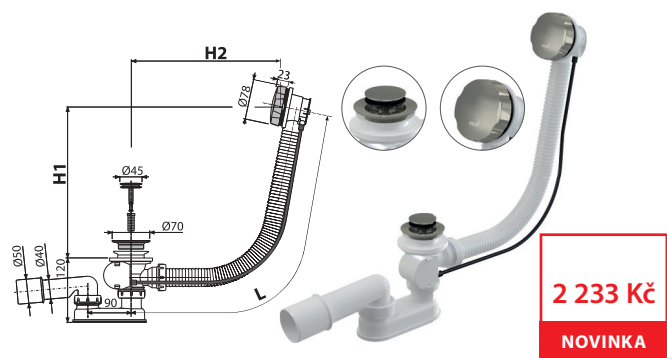

A55K-N-P

Sifon vanový automat komplet, NICKEL-lesk

Množství (balení) A55K-N-P	20 ks
Rozměr (kus)	380×85×145 mm
Hmotnost (kus)	0,8476 kg
EAN	8595580571887