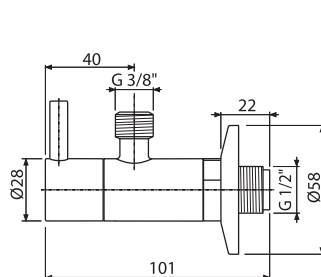

ARV001-N-B

Ventil rohový s filtrem 1/2"×3/8", NICKEL-kartáčovaný mat

1 089 Kč

NOVINKA

Množství (balení) ARV001-N-B	60 ks
Rozměr (kus)	150×45×65 mm
Hmotnost (kus)	0,3198 kg
EAN	8595580571733