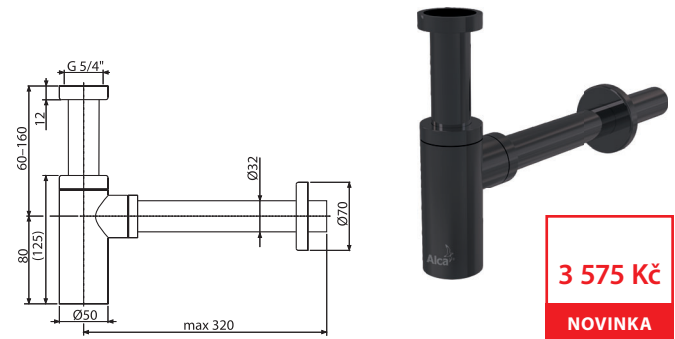

A400-GM-B

Sifon umyvadlový DN32 DESIGN, GUN METAL-kartáčovaný mat

3 575 Kč

NOVINKA

Množství (balení) A400-GM-B	12 ks
Rozměr (kus)	330×70×150 mm
Hmotnost (kus)	0,8974 kg
EAN	8595580571610