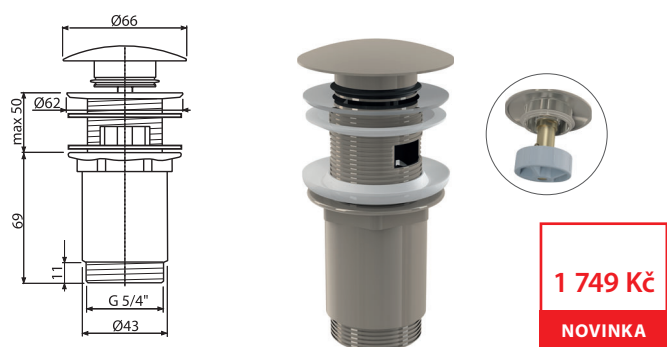

**A392-RG-P**

Výpust umyvadlová CLICK/CLACK 5/4" celokovová s přepadem, velká zátka, RED GOLD-lesk

1 749 Kč

NOVINKA

|                                    |               |
|------------------------------------|---------------|
| Množství (balení) <b>A392-RG-P</b> | 30 ks         |
| Rozměr (kus)                       | 150×75×75 mm  |
| Hmotnost (kus)                     | 0,4074 kg     |
| EAN                                | 8595580571627 |

**A392-RG-B**

Výpust umyvadlová CLICK/CLACK 5/4" celokovová s přepadem, velká zátka, RED GOLD-kartáčovaný mat

1 749 Kč

NOVINKA

|                                    |               |
|------------------------------------|---------------|
| Množství (balení) <b>A392-RG-B</b> | 30 ks         |
| Rozměr (kus)                       | 150×75×75 mm  |
| Hmotnost (kus)                     | 0,4074 kg     |
| EAN                                | 8595580571634 |

**A392-N-P**

Výpust umyvadlová CLICK/CLACK 5/4" celokovová s přepadem, velká zátka, NICKEL-lesk

1 749 Kč

NOVINKA

|                                   |               |
|-----------------------------------|---------------|
| Množství (balení) <b>A392-N-P</b> | 30 ks         |
| Rozměr (kus)                      | 150×75×75 mm  |
| Hmotnost (kus)                    | 0,4074 kg     |
| EAN                               | 8595580571641 |