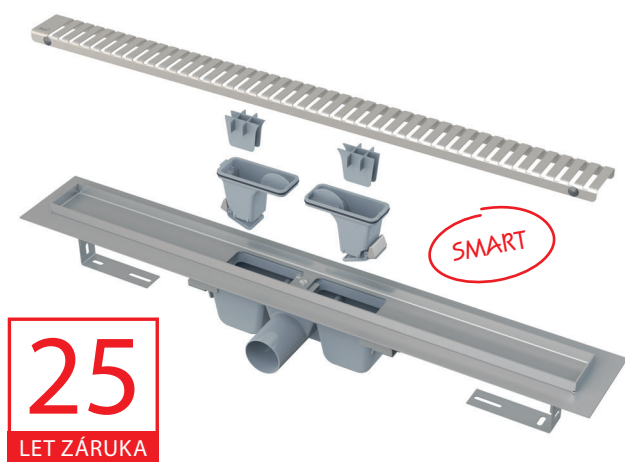

NOVINKA

19

PODLAHOVÝ ŽLAB APZ1 S ROŠTEM LINE V JEDNOM BALENÍ

Nejoblíbenější nerezový žlab APZ1 lze nyní koupit spolu s roštem LINE a příslušenstvím jako balení „vše v jednom“. Součástí žlabu je navíc kombinovaná zápachová uzávěra SMART. Dostupné délky jsou 550, 650 a 750 mm.

APZ1SMART-LINE

Podlahový žlab s okrajem pro perforovaný rošt (550, 650, 750 mm)

25

LET ZÁRUKA

Pokud sifonem neprotéká voda, klapky jsou uzavřeny. Při vyschnutí vodní zápachové uzávěry zabráňují prostupu zápachu z kanalizace.

Při průtoku vody se otevřou klapky a umožní tak odtok vody.