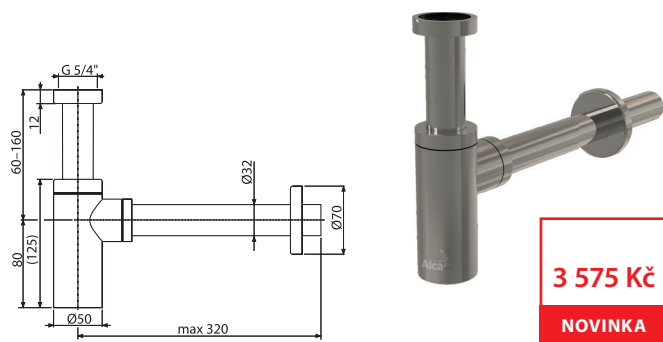

A400-N-P

Sifon umyvadlový DN32 DESIGN, NICKEL-lesk

3 575 Kč

NOVINKA

Množství (balení) A400-N-P	12 ks
Rozměr (kus)	330×70×150 mm
Hmotnost (kus)	0,8974 kg
EAN	8595580571566