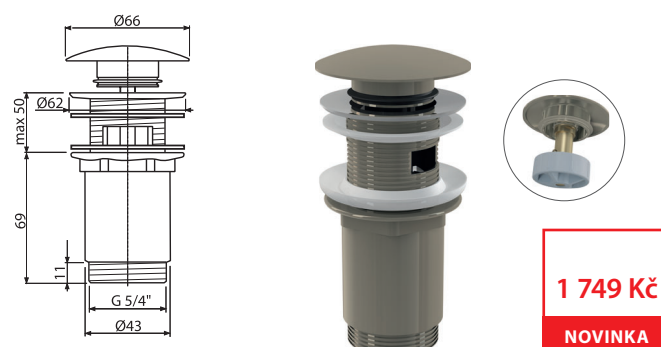

1 749 Kč

NOVINKA

Množství (balení) A392-N-B	30 ks
Rozměr (kus)	150×75×75 mm
Hmotnost (kus)	0,4074 kg
EAN	8595580571658