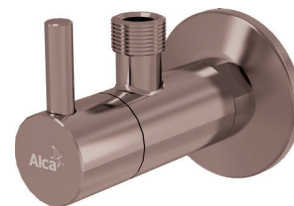

ARV001-RG-B

Ventil rohový s filtrem 1/2"×3/8", RED GOLD-kartáčovaný mat

1 089 Kč

NOVINKA

Množství (balení) ARV001-RG-B	60 ks
Rozměr (kus)	150×45×65 mm
Hmotnost (kus)	0,3198 kg
EAN	8595580571719