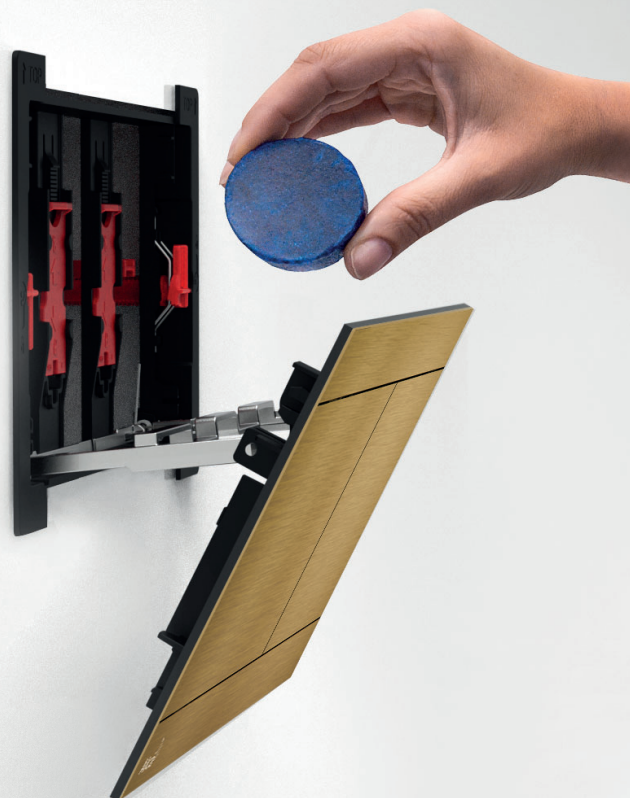

**VYKLÁPĚCÍ MECHANISMUS  
PRO SNADNÉ VHAZOVÁNÍ  
TABLET**

Všechna ovládací tlačítka programu INDIVIDUAL obsahují vyklápěcí mechanismus pro snazší vkládání WC tablet.

- **Jednoduchá obsluha**
- **Snadné sejmutí tlačítka**
- **Kompatibilní se všemi WC moduly ALCA včetně starších typů**
- **V kombinaci s dávkovačem WC tablet zajišťuje hygienické řešení**
- **Dávkovač WC tablet od roku 2021 součástí všech WC modulů ALCA**