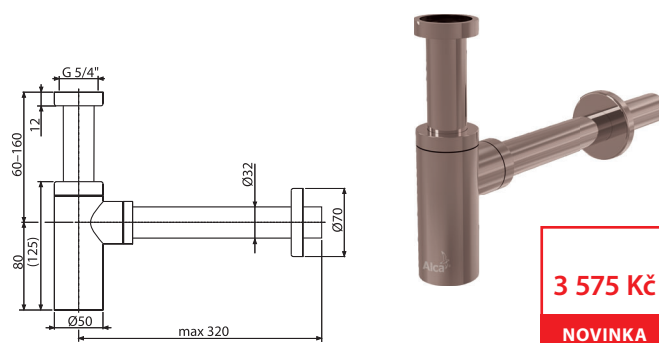

A400-RG-B

Sifon umyvadlový DN32 DESIGN, RED GOLD-kartáčovaný mat

3 575 Kč

NOVINKA

Množství (balení) A400-RG-B	12 ks
Rozměr (kus)	330×70×150 mm
Hmotnost (kus)	0,8974 kg
EAN	8595580571559