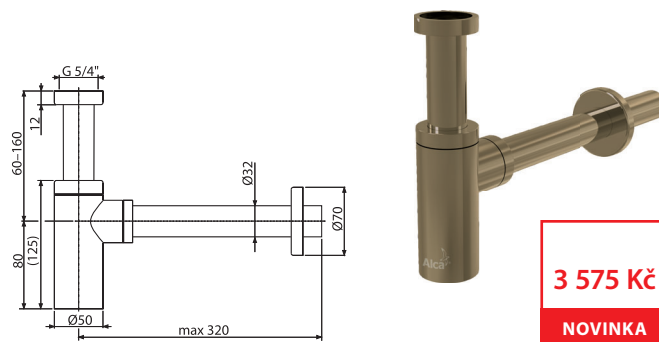

A400-G-B

Sifon umyvadlový DN32 DESIGN, GOLD-kartáčovaný mat

3 575 Kč

NOVINKA

Množství (balení) A400-G-B	12 ks
Rozměr (kus)	330×70×150 mm
Hmotnost (kus)	0,8974 kg
EAN	8595580571597