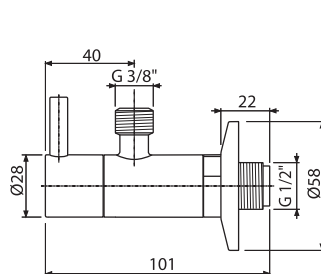

ARV001-G-B

Ventil rohový s filtrem 1/2"×3/8", GOLD-kartáčovaný mat

1 089 Kč

NOVINKA

Množství (balení) ARV001-G-B	60 ks
Rozměr (kus)	150×45×65 mm
Hmotnost (kus)	0,3198 kg
EAN	8595580571757