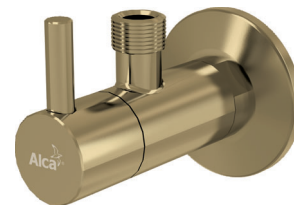

**A392-GM-B**

Výpust umyvadlová CLICK/CLACK 5/4" celokovová s přepadem, velká zátka, GUN METAL-kartáčovaný mat

1 749 Kč

NOVINKA

|                                    |               |
|------------------------------------|---------------|
| Množství (balení) <b>A392-GM-B</b> | 30 ks         |
| Rozměr (kus)                       | 150×75×75 mm  |
| Hmotnost (kus)                     | 0,4074 kg     |
| EAN                                | 8595580571696 |

NOVINKA

12

**ARV001-G-P**

Ventil rohový s filtrem 1/2"×3/8", GOLD-lesk

1 089 Kč

NOVINKA

|                                     |               |
|-------------------------------------|---------------|
| Množství (balení) <b>ARV001-G-P</b> | 60 ks         |
| Rozměr (kus)                        | 150×45×65 mm  |
| Hmotnost (kus)                      | 0,3198 kg     |
| EAN                                 | 8595580571740 |

**ARV001-G-B**

Ventil rohový s filtrem 1/2"×3/8", GOLD-kartáčovaný mat

1 089 Kč

NOVINKA

|                                     |               |
|-------------------------------------|---------------|
| Množství (balení) <b>ARV001-G-B</b> | 60 ks         |
| Rozměr (kus)                        | 150×45×65 mm  |
| Hmotnost (kus)                      | 0,3198 kg     |
| EAN                                 | 8595580571757 |