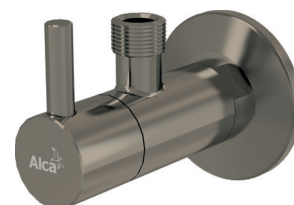

ARV001-N-B

Ventil rohový s filtrem 1/2"×3/8", NICKEL-kartáčovaný mat

1 089 Kč

NOVINKA

Množství (balení) ARV001-N-B	60 ks
Rozměr (kus)	150×45×65 mm
Hmotnost (kus)	0,3198 kg
EAN	8595580571733