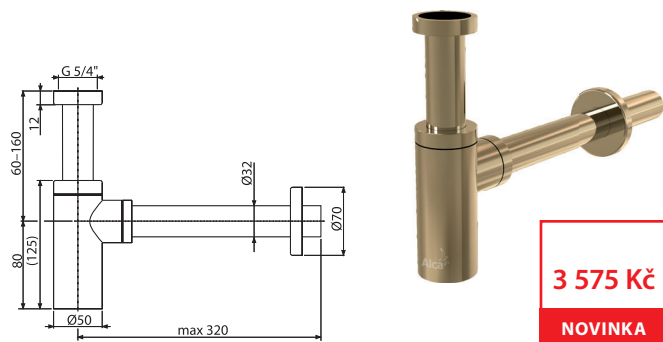

**NOVINKA**

**A400-G-P**

Sifon umyvadlový DN32 DESIGN, GOLD-lesk

**3 575 Kč**

**NOVINKA**

|                                   |               |
|-----------------------------------|---------------|
| Množství (balení) <b>A400-G-P</b> | 12 ks         |
| Rozměr (kus)                      | 330×70×150 mm |
| Hmotnost (kus)                    | 0,8974 kg     |
| EAN                               | 8595580571580 |