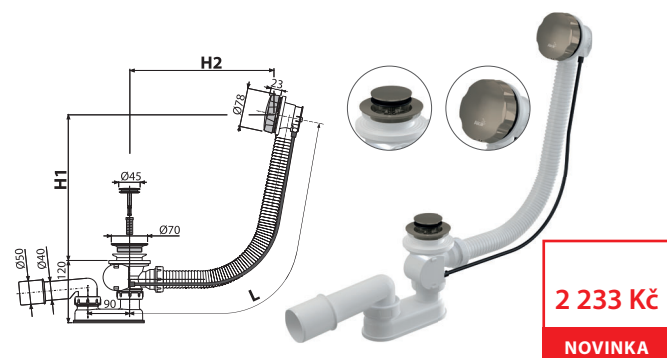

A55K-N-B

Sifon vanový automat komplet, NICKEL-kartáčovaný mat

Množství (balení) A55K-N-B	20 ks
Rozměr (kus)	380×85×145 mm
Hmotnost (kus)	0,8476 kg
EAN	8595580571894