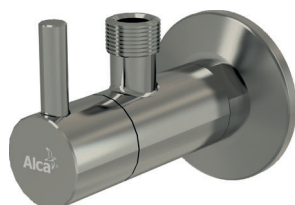

ARV001-N-P

Ventil rohový s filtrem 1/2"×3/8", NICKEL-lesk

1 089 Kč

NOVINKA

Množství (balení) ARV001-N-P	60 ks
Rozměr (kus)	150×45×65 mm
Hmotnost (kus)	0,3198 kg
EAN	8595580571726