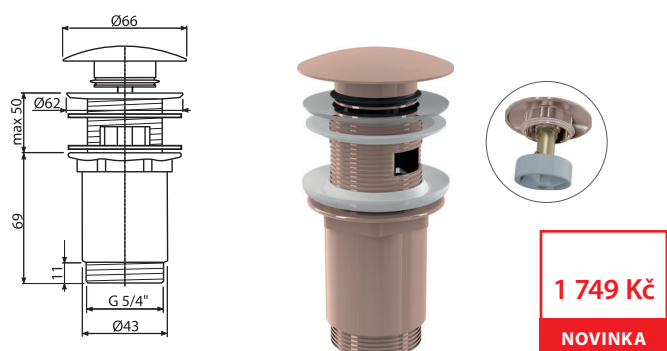

**A392-G-B**

Výpust umyvadlová CLICK/CLACK 5/4" celokovová s přepadem, velká zátka, GOLD-kartáčovaný mat

1 749 Kč

NOVINKA

|                                   |               |
|-----------------------------------|---------------|
| Množství (balení) <b>A392-G-B</b> | 30 ks         |
| Rozměr (kus)                      | 150×75×75 mm  |
| Hmotnost (kus)                    | 0,4074 kg     |
| EAN                               | 8595580571672 |

**A392-RG-P**

Výpust umyvadlová CLICK/CLACK 5/4" celokovová s přepadem, velká zátka, RED GOLD-lesk

1 749 Kč

NOVINKA

|                                    |               |
|------------------------------------|---------------|
| Množství (balení) <b>A392-RG-P</b> | 30 ks         |
| Rozměr (kus)                       | 150×75×75 mm  |
| Hmotnost (kus)                     | 0,4074 kg     |
| EAN                                | 8595580571627 |