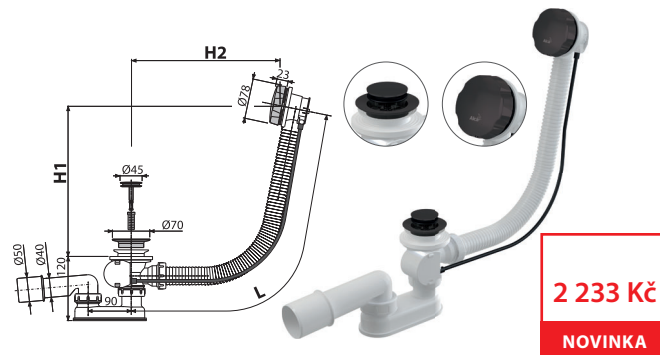

A55K-GM-B

Sifon vanový automat komplet, GUN METAL-kartáčovaný mat

Množství (balení) A55K-GM-B	20 ks
Rozměr (kus)	380×85×145 mm
Hmotnost (kus)	0,8476 kg
EAN	8595580571931

Zbývající délkové varianty sifonů 80, 100, 120 cm lze objednat v rámci zakázkové výroby.