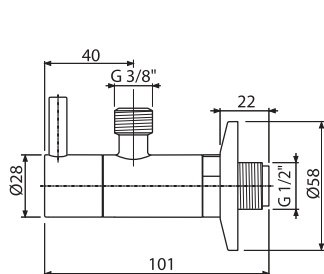

NOVINKA

12

ARV001-G-P

Ventil rohový s filtrem 1/2"×3/8", GOLD-lesk

1 089 Kč

NOVINKA

Množství (balení) ARV001-G-P	60 ks
Rozměr (kus)	150×45×65 mm
Hmotnost (kus)	0,3198 kg
EAN	8595580571740