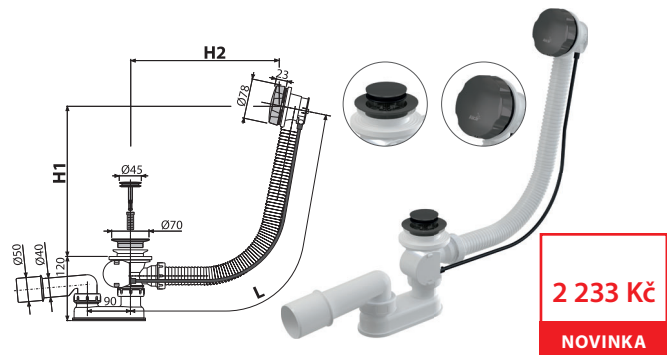

NOVINKA

15

A55K-GM-P

Sifon vanový automat komplet, GUN METAL-lesk

Množství (balení) A55K-GM-P	20 ks
Rozměr (kus)	380×85×145 mm
Hmotnost (kus)	0,8476 kg
EAN	8595580571924