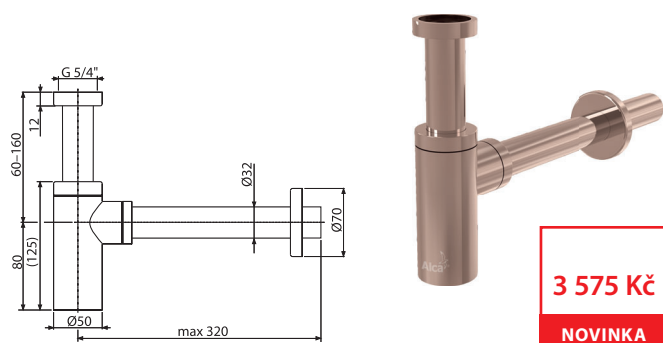

A400-RG-P

Sifon umyvadlový DN32 DESIGN, RED GOLD-lesk

3 575 Kč

NOVINKA

Množství (balení) A400-RG-P	12 ks
Rozměr (kus)	330×70×150 mm
Hmotnost (kus)	0,8974 kg
EAN	8595580571542