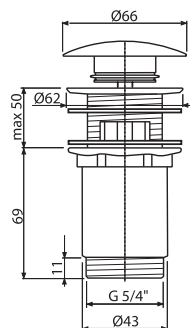

NOVINKA

11

A392-GM-P

Výpust umyvadlová CLICK/CLACK 5/4" celokovová s přepadem, velká zátka, GUN METAL-lesk