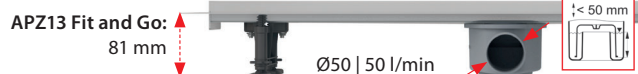

NOVINKA

17

PODLAHOVÝ ŽLAB APZ13-DOUBLE9 FIT AND GO

NOVÉ DÉLKY 550 A 650 MM

Rozšířili jsme nabídku nerezových podlahových žlabů APZ13-DOUBLE9 Fit and Go o délky 550 a 650 mm.

APZ13-DOUBLE9 Fit and Go

Podlahový žlab
(550, 650, 750, 850, 950 mm)

VŠE V BALENÍ

Obsah balení

- žlab
- oboustranný rošt DOUBLE (plný rošt nebo rošt pro vložení dlažby)
- hydroizolační páska v délce žlabu
- nízký sifon APZ-S9
- kotvicí souprava (šrouby, hmoždinky)
- kotvicí nohy
- demontážní háček

25
LET ZÁRUKA

4 374 Kč

NOVINKA

Množství (balení) APZ13-DOUBLE9-550	20 ks
Rozměr (kus)	857×147×100 mm
Hmotnost (kus)	3,1385 kg
EAN	8595580571443

DOUBLE

Nerez-mat / Rošt pro vložení dlažby
Rošt je součástí balení

4 653 Kč

NOVINKA

Množství (balení) APZ13-DOUBLE9-650	20 ks
Rozměr (kus)	857×147×100 mm
Hmotnost (kus)	3,1385 kg
EAN	8595580571450