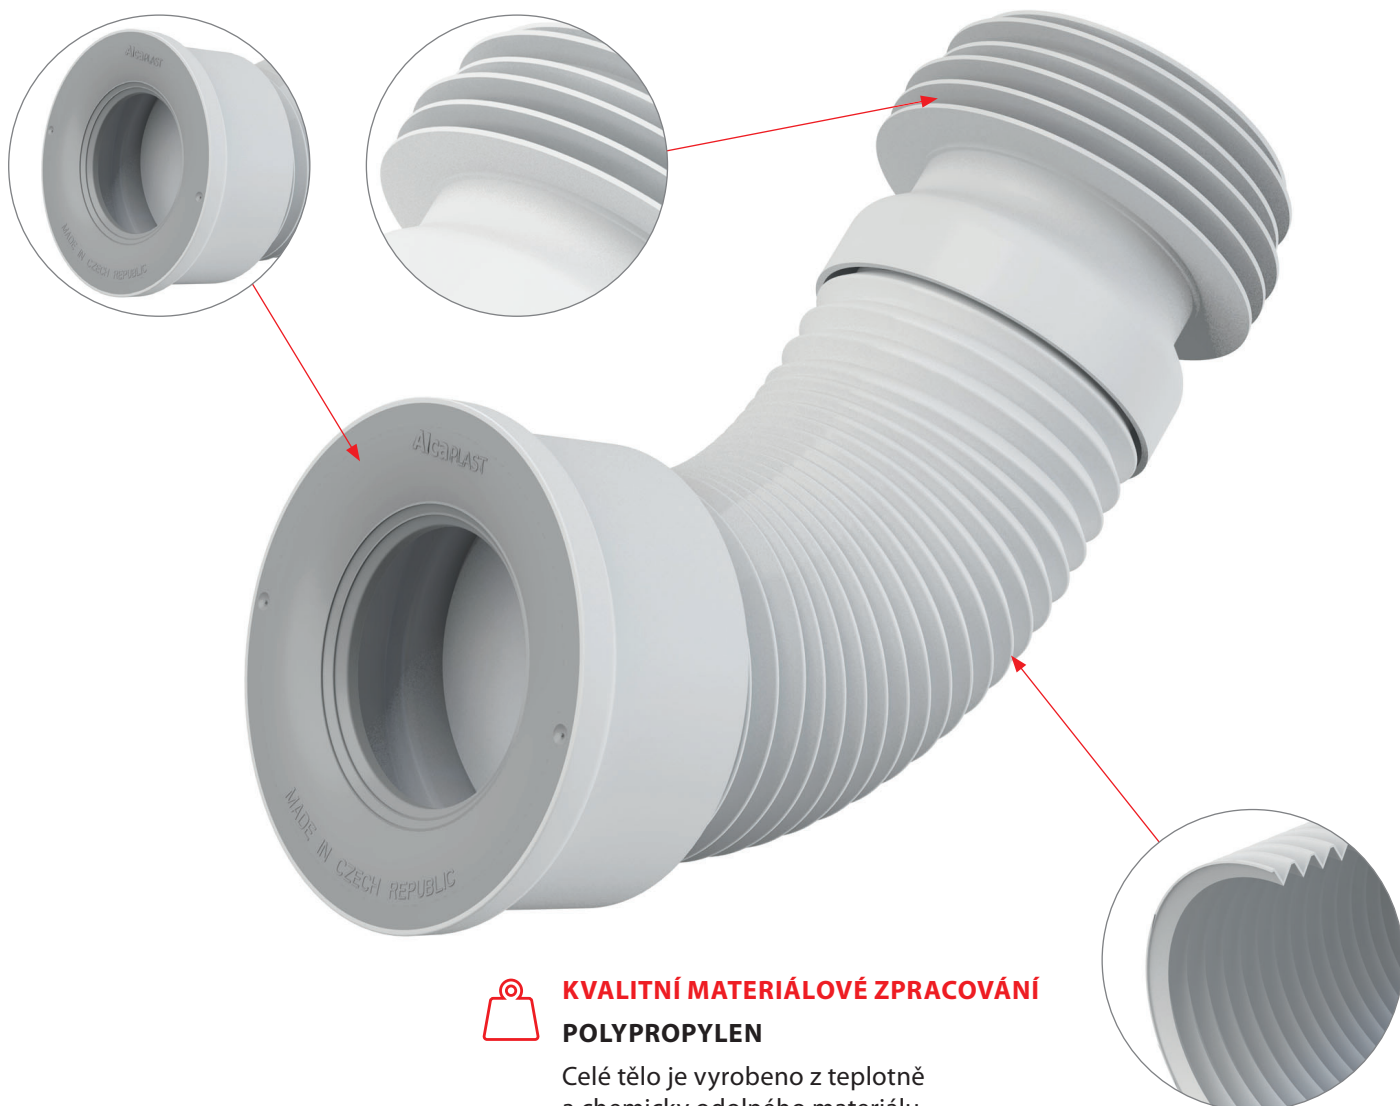

FLEXI NAPOJENÍ K WC – INOVACE ŘADY PREMIUM

- Kvalitnější výrobek za stejnou cenu
- Inovace pro jednodušší instalaci a delší životnost
- 100% těsnost při napojení na odpad
- Dvoukompozitní díly z jednoho kusu
- Vyrobeno v České republice

PŘESNÁ A RYCHLÁ INSTALACE

TĚSNĚNÍ JE PEVNOU SOUČÁSTÍ NAPOJENÍ

Dvoukompozitní díl pro maximální těsnost, odolnost a trvanlivost

KVALITNÍ MATERIÁLOVÉ ZPRACOVÁNÍ POLYPROPYLEN

Celé tělo je vyrobeno z teplotně a chemicky odolného materiálu