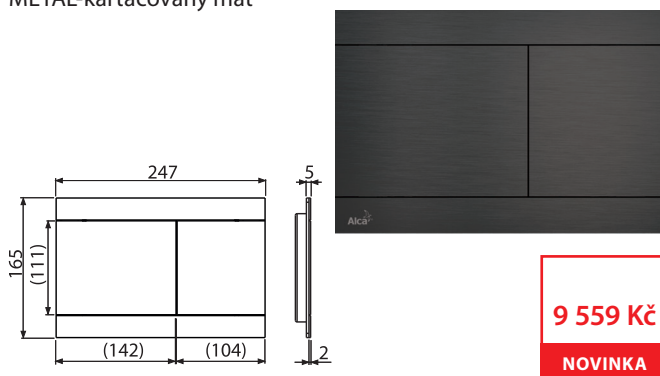

FUN-GM-B

Ovládací tlačítko pro předstěnové instalační systémy, GUN METAL-kartáčovaný mat

9 559 Kč

NOVINKA

Množství (balení) FUN-GM-B	10 ks
Rozměr (kus)	255×85×175 mm
Hmotnost (kus)	1,4462 kg
EAN	8595580571535

**VYKLÁPĚCÍ MECHANISMUS
PRO SNADNÉ VHAZOVÁNÍ
TABLET**

Všechna ovládací tlačítka programu INDIVIDUAL obsahují vyklápěcí mechanismus pro snazší vkládání WC tablet.

- **Jednoduchá obsluha**
- **Snadné sejmutí tlačítka**
- **Kompatibilní se všemi WC moduly ALCA včetně starších typů**
- **V kombinaci s dávkovačem WC tablet zajišťuje hygienické řešení**
- **Dávkovač WC tablet od roku 2021 součástí všech WC modulů ALCA**