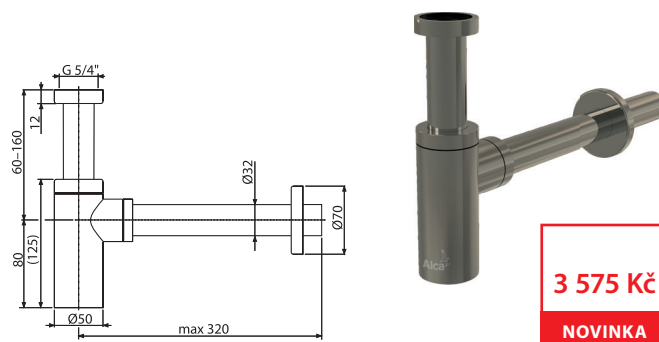

A400-N-B

Sifon umyvadlový DN32 DESIGN, NICKEL-kartáčovaný mat

3 575 Kč

NOVINKA

Množství (balení) A400-N-B	12 ks
Rozměr (kus)	330×70×150 mm
Hmotnost (kus)	0,8974 kg
EAN	8595580562649