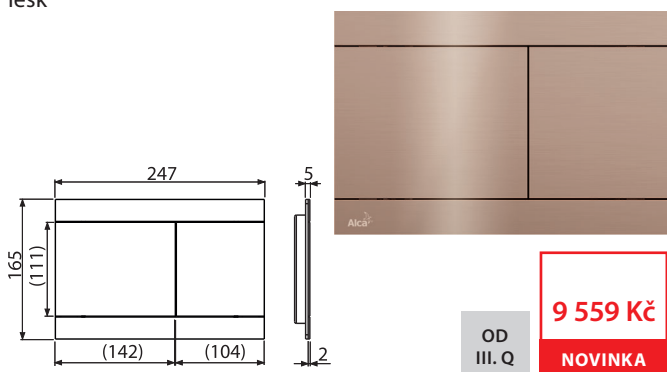

FUN-RG-P

Ovládací tlačítko pro předstěnové instalační systémy, RED GOLD-lesk

OD III. Q
9 559 Kč
NOVINKA

Množství (balení) FUN-RG-P	10 ks
Rozměr (kus)	255×85×175 mm
Hmotnost (kus)	1,4462 kg
EAN	8595580571467