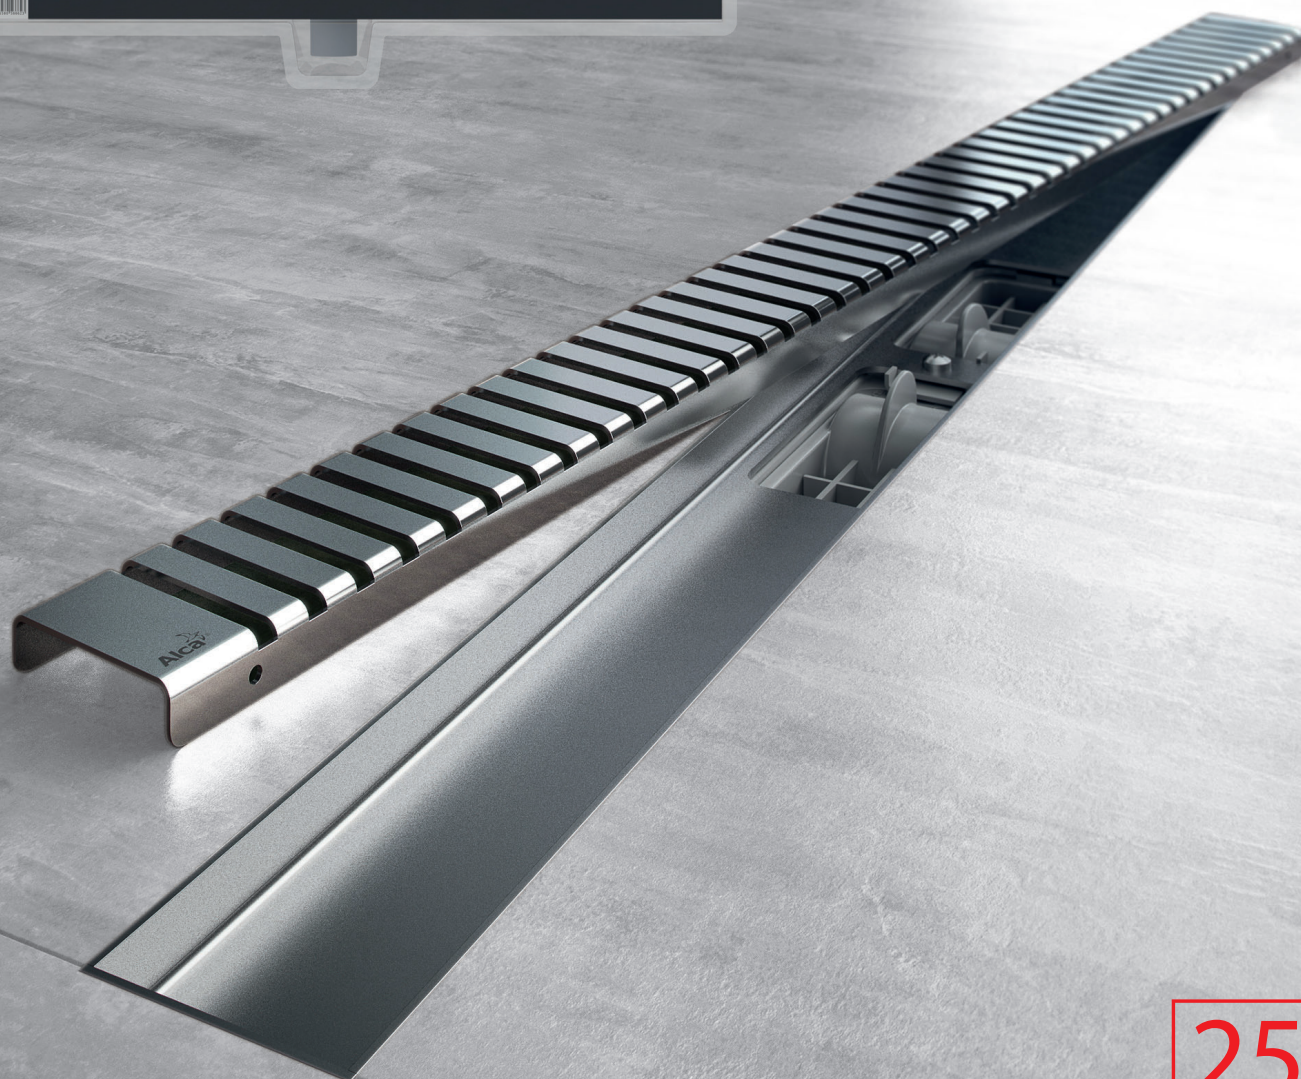

## PODLAHOVÝ ŽLAB APZ1 S ROŠTEM LINE V JEDNOM BALENÍ

- Nejprodávanější žlab i rošt v setu
- Kombinovaná zápachová uzávěra SMART v ceně
- Dostupné délky: 550, 650, 750 mm
- Baleno v blistru

25  
LET ZÁRUKA