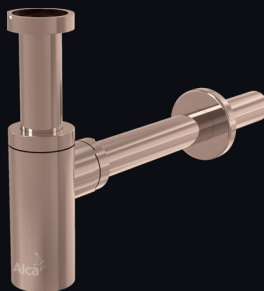

**FUN-RG-P**  
Ovládací tlačítko pro předstěnové instalační systémy, RED GOLD-lesk

**KÓDY BAREVNÝCH VARIANT**

|      |                           |
|------|---------------------------|
| G-P  | Gold-lesk                 |
| G-B  | Gold-kartáčovaný mat      |
| RG-P | Red gold-lesk             |
| RG-B | Red gold-kartáčovaný mat  |
| N-P  | Nickel-lesk               |
| N-B  | Nickel-kartáčovaný mat    |
| GM-P | Gun metal-lesk            |
| GM-B | Gun metal-kartáčovaný mat |

**OBJEVTE PROGRAM INDIVIDUAL**

**A400-RG-P**  
Sifon umyvadlový DN32 DESIGN, RED GOLD-lesk

**A392-RG-P**  
Výpust umyvadlová CLICK/CLACK 5/4" celokovová s přepadem, velká zátka, RED GOLD-lesk

**A55K-RG-P**  
Sifon vanový automat komplet, RED GOLD-lesk