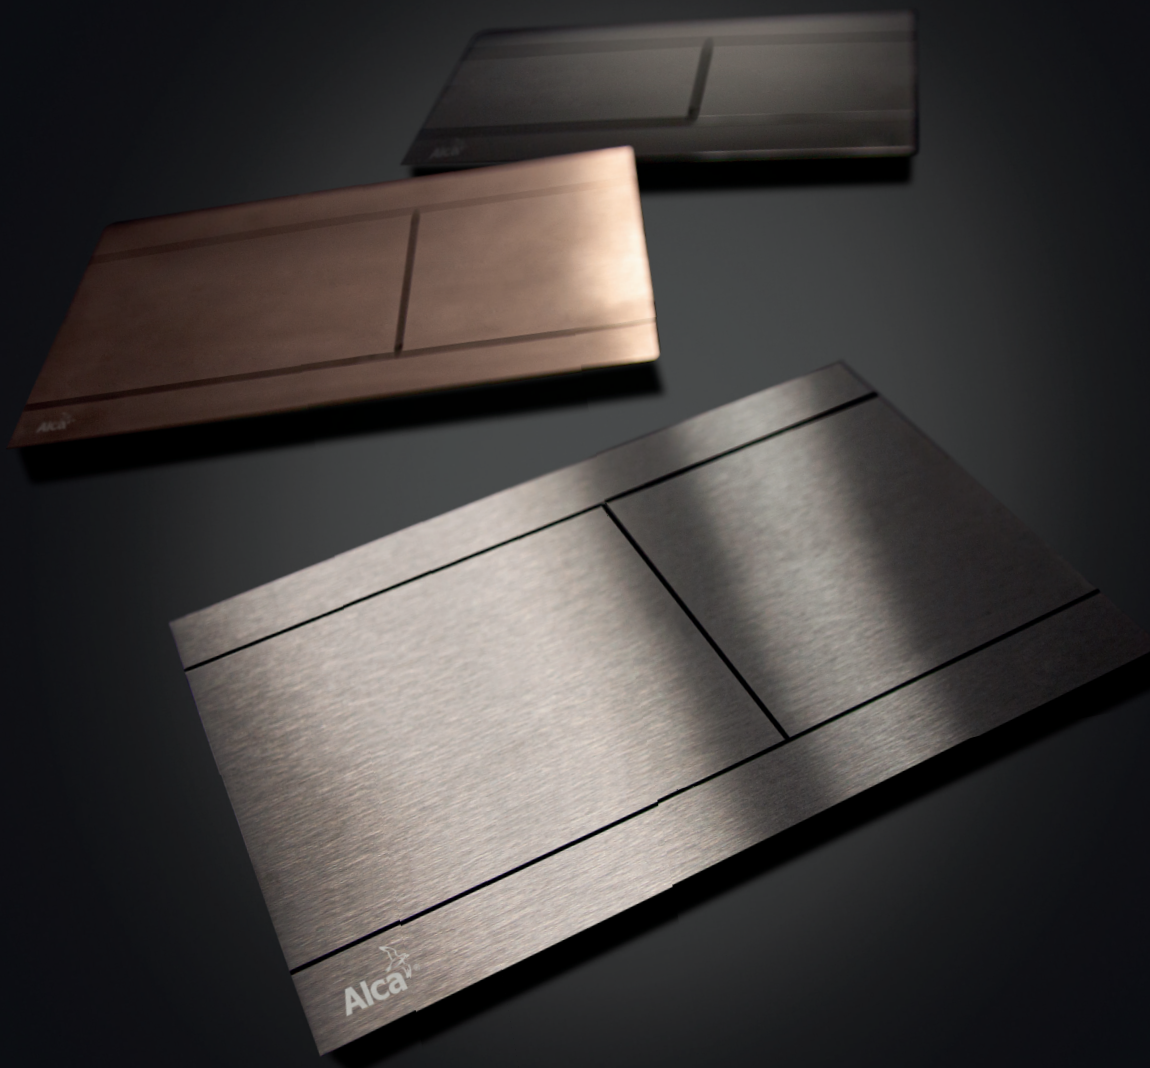

## OVLÁDACÍ TLAČÍTKA FLAT INDIVIDUAL

Jedinečnost osobnosti každého člověka s sebou přináší individuální požadavky na design interiéru. Na trh proto uvádíme ovládací tlačítka kombinující atraktivní barvy s extrémně odolnými povrchy. Vzniká tak luxusní produkt v nejlepší možné kvalitě, který odolá otěru i poškrábání.