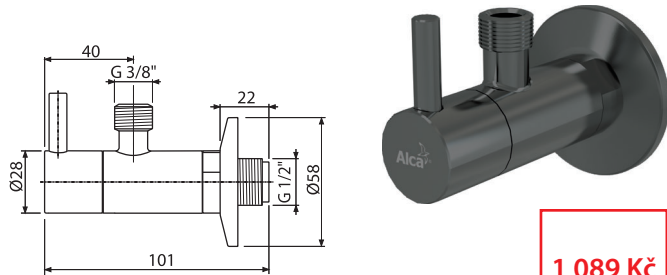

NOVINKA

13

ARV001-GM-P

Ventil rohový s filtrem 1/2"×3/8", GUN METAL-lesk

1 089 Kč

NOVINKA

Množství (balení) ARV001-GM-P	60 ks
Rozměr (kus)	150×45×65 mm
Hmotnost (kus)	0,3198 kg
EAN	8595580571764