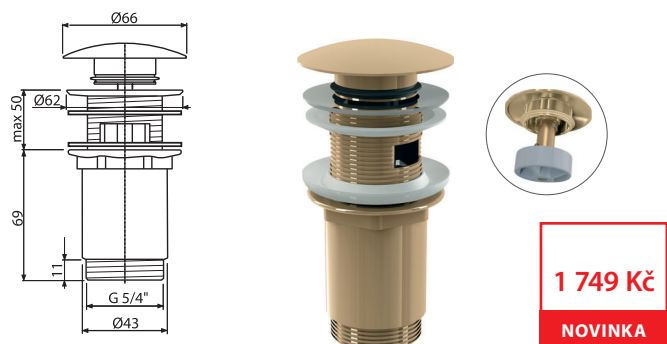

**A400-GM-B**

Sifon umyvadlový DN32 DESIGN, GUN METAL-kartáčovaný mat

3 575 Kč

NOVINKA

|                                    |               |
|------------------------------------|---------------|
| Množství (balení) <b>A400-GM-B</b> | 12 ks         |
| Rozměr (kus)                       | 330×70×150 mm |
| Hmotnost (kus)                     | 0,8974 kg     |
| EAN                                | 8595580571610 |

NOVINKA

10

**A392-G-P**

Výpust umyvadlová CLICK/CLACK 5/4" celokovová s přepadem, velká zátka, GOLD-lesk

1 749 Kč

NOVINKA

|                                   |               |
|-----------------------------------|---------------|
| Množství (balení) <b>A392-G-P</b> | 30 ks         |
| Rozměr (kus)                      | 150×75×75 mm  |
| Hmotnost (kus)                    | 0,4074 kg     |
| EAN                               | 8595580571665 |