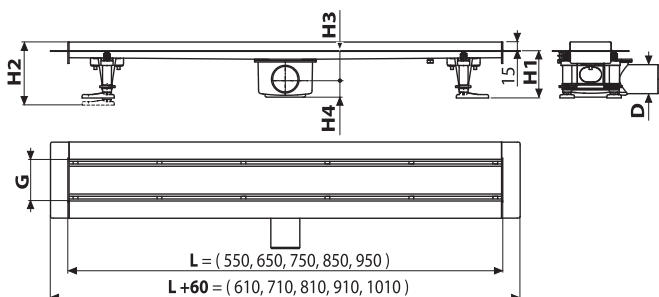

Obsah balení

- žlab
- oboustranný rošt DOUBLE (plný rošt nebo rošt pro vložení dlažby)
- hydroizolační páska v délce žlabu
- nízký sifon APZ-S9
- kotvicí souprava (šrouby, hmoždinky)
- kotvicí nohy
- demontážní háček

25
LET ZÁRUKA