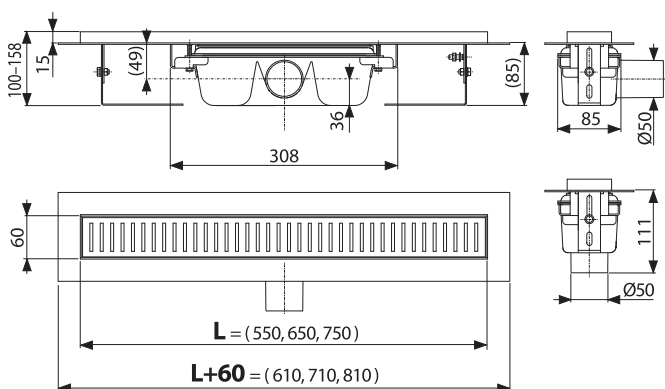

NOVINKA

19

PODLAHOVÝ ŽLAB APZ1 S ROŠTEM LINE V JEDNOM BALENÍ

Nejoblíbenější nerezový žlab APZ1 lze nyní koupit spolu s roštem LINE a příslušenstvím jako balení „vše v jednom“. Součástí žlabu je navíc kombinovaná zápachová uzávěra SMART. Dostupné délky jsou 550, 650 a 750 mm.

APZ1SMART-LINE

Podlahový žlab s okrajem pro perforovaný rošt (550, 650, 750 mm)

25

LET ZÁRUKA

Pokud sifonem neprotéká voda, klapky jsou uzavřeny. Při vyschnutí vodní zápachové uzávěry zabráňují prostupu zápachu z kanalizace.

Při průtoku vody se otevřou klapky a umožní tak odtok vody.

LINE

Nerez-mat

Rošt je součástí balení

VŠE V BALENÍ

BLISTR

Obsah balení

- žlab
- rošt LINE
- hydroizolační páska v délce žlabu
- kombinovaná zápachová uzávěra SMART
- kotvicí souprava (šrouby, hmoždinky)
- kotvicí nohy
- demontážní háček

5 416 Kč

NOVINKA

Množství (balení) APZ1SMART-LINE-550	24 ks
Rozměr (kus)	620x100x160 mm
Hmotnost (kus)	2,9564 kg
EAN	8595580567958

5 728 Kč

NOVINKA

Množství (balení) APZ1SMART-LINE-650	20 ks
Rozměr (kus)	720x100x160 mm
Hmotnost (kus)	3,3492 kg
EAN	8595580567217

6 100 Kč

NOVINKA

Množství (balení) APZ1SMART-LINE-750	16 ks
Rozměr (kus)	820x100x160 mm
Hmotnost (kus)	3,7242 kg
EAN	8595580566623