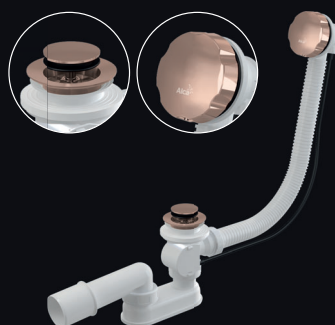

**OBJEVTE PROGRAM INDIVIDUAL**

**A400-RG-P**  
Sifon umyvadlový DN32 DESIGN, RED GOLD-lesk

**A392-RG-P**  
Výpust umyvadlová CLICK/CLACK 5/4" celokovová s přepadem, velká zátka, RED GOLD-lesk

**A55K-RG-P**  
Sifon vanový automat komplet, RED GOLD-lesk

**ARV001-RG-P**  
Ventil rohový s filtrem 1/2"x3/8", RED GOLD-lesk

**OBJEDNAT VZORNÍK**

**NOVINKA**

**FUN-G-P**

Ovládací tlačítko pro předstěnové instalační systémy, GOLD-lesk

OD III. Q  
**9 559 Kč**  
**NOVINKA**