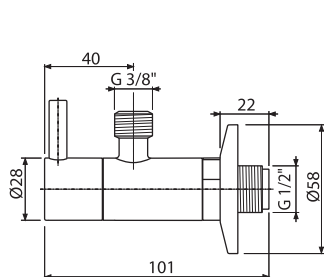

ARV001-RG-P

Ventil rohový s filtrem 1/2"×3/8", RED GOLD-lesk

1 089 Kč

NOVINKA

Množství (balení) ARV001-RG-P	60 ks
Rozměr (kus)	150×45×65 mm
Hmotnost (kus)	0,3198 kg
EAN	8595580571702