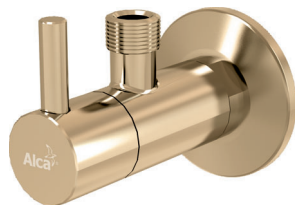

NOVINKA

11

**A392-GM-P**

Výpust umyvadlová CLICK/CLACK 5/4" celokovová s přepadem, velká zátka, GUN METAL-lesk

1 749 Kč

NOVINKA

|                                    |               |
|------------------------------------|---------------|
| Množství (balení) <b>A392-GM-P</b> | 30 ks         |
| Rozměr (kus)                       | 150×75×75 mm  |
| Hmotnost (kus)                     | 0,4074 kg     |
| EAN                                | 8595580571689 |

**A392-GM-B**

Výpust umyvadlová CLICK/CLACK 5/4" celokovová s přepadem, velká zátka, GUN METAL-kartáčovaný mat

1 749 Kč

NOVINKA

|                                    |               |
|------------------------------------|---------------|
| Množství (balení) <b>A392-GM-B</b> | 30 ks         |
| Rozměr (kus)                       | 150×75×75 mm  |
| Hmotnost (kus)                     | 0,4074 kg     |
| EAN                                | 8595580571696 |

NOVINKA

12

**ARV001-G-P**

Ventil rohový s filtrem 1/2"×3/8", GOLD-lesk

1 089 Kč

NOVINKA

|                                     |               |
|-------------------------------------|---------------|
| Množství (balení) <b>ARV001-G-P</b> | 60 ks         |
| Rozměr (kus)                        | 150×45×65 mm  |
| Hmotnost (kus)                      | 0,3198 kg     |
| EAN                                 | 8595580571740 |