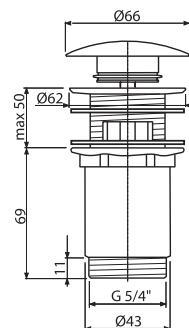

A392-GM-B

Výpust umyvadlová CLICK/CLACK 5/4" celokovová s přepadem, velká zátka, GUN METAL-kartáčovaný mat