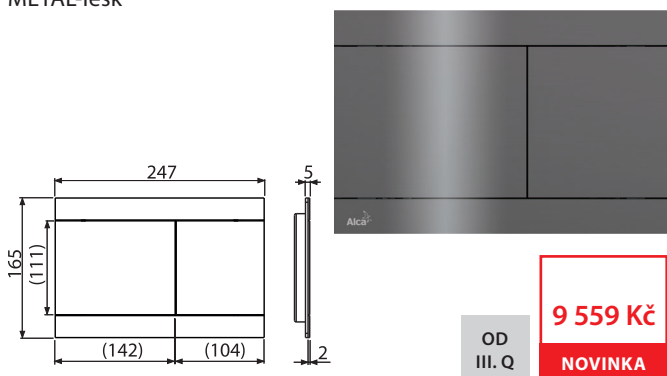

NOVINKA

7

FUN-GM-P

Ovládací tlačítko pro předstěnové instalační systémy, GUN METAL-lesk