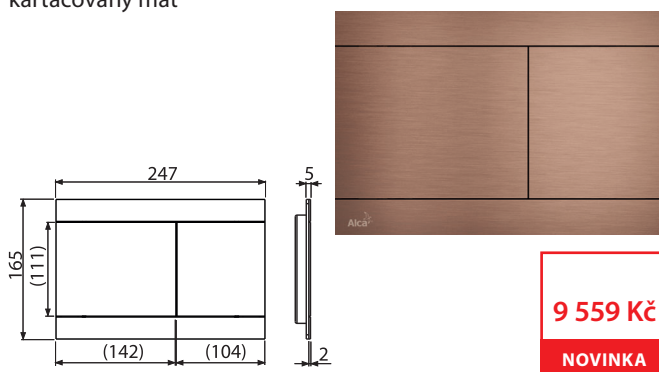

FUN-RG-B

Ovládací tlačítko pro předstěnové instalační systémy, RED GOLD-kartáčovaný mat

9 559 Kč
NOVINKA

Množství (balení) FUN-RG-B	10 ks
Rozměr (kus)	255×85×175 mm
Hmotnost (kus)	1,4462 kg
EAN	8595580571474