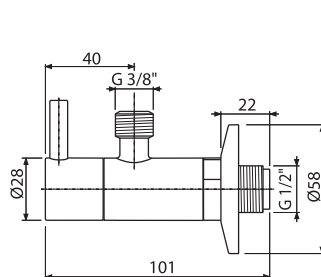

ARV001-RG-B

Ventil rohový s filtrem 1/2"×3/8", RED GOLD-kartáčovaný mat

1 089 Kč

NOVINKA

Množství (balení) ARV001-RG-B	60 ks
Rozměr (kus)	150×45×65 mm
Hmotnost (kus)	0,3198 kg
EAN	8595580571719