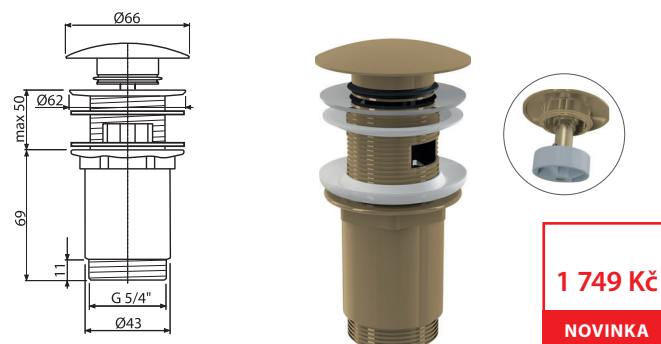

**A400-GM-B**

Sifon umyvadlový DN32 DESIGN, GUN METAL-kartáčovaný mat

3 575 Kč

NOVINKA

|                                    |               |
|------------------------------------|---------------|
| Množství (balení) <b>A400-GM-B</b> | 12 ks         |
| Rozměr (kus)                       | 330×70×150 mm |
| Hmotnost (kus)                     | 0,8974 kg     |
| EAN                                | 8595580571610 |

NOVINKA

10

**A392-G-P**

Výpust umyvadlová CLICK/CLACK 5/4" celokovová s přepadem, velká zátka, GOLD-lesk

1 749 Kč

NOVINKA

|                                   |               |
|-----------------------------------|---------------|
| Množství (balení) <b>A392-G-P</b> | 30 ks         |
| Rozměr (kus)                      | 150×75×75 mm  |
| Hmotnost (kus)                    | 0,4074 kg     |
| EAN                               | 8595580571665 |

**A392-G-B**

Výpust umyvadlová CLICK/CLACK 5/4" celokovová s přepadem, velká zátka, GOLD-kartáčovaný mat

1 749 Kč

NOVINKA

|                                   |               |
|-----------------------------------|---------------|
| Množství (balení) <b>A392-G-B</b> | 30 ks         |
| Rozměr (kus)                      | 150×75×75 mm  |
| Hmotnost (kus)                    | 0,4074 kg     |
| EAN                               | 8595580571672 |

**A392-RG-P**

Výpust umyvadlová CLICK/CLACK 5/4" celokovová s přepadem, velká zátka, RED GOLD-lesk

1 749 Kč

NOVINKA

|                                    |               |
|------------------------------------|---------------|
| Množství (balení) <b>A392-RG-P</b> | 30 ks         |
| Rozměr (kus)                       | 150×75×75 mm  |
| Hmotnost (kus)                     | 0,4074 kg     |
| EAN                                | 8595580571627 |