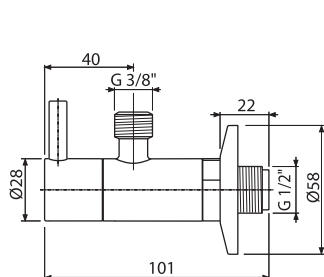

ARV001-N-P

Ventil rohový s filtrem 1/2"×3/8", NICKEL-lesk

1 089 Kč

NOVINKA

Množství (balení) ARV001-N-P	60 ks
Rozměr (kus)	150×45×65 mm
Hmotnost (kus)	0,3198 kg
EAN	8595580571726