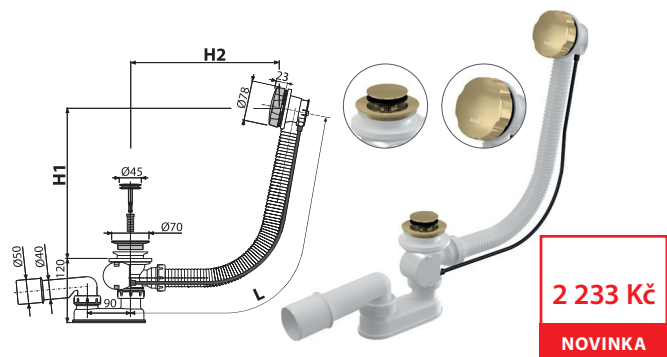

NOVINKA

14

A55K-G-P

Sifon vanový automat komplet, GOLD-lesk

Množství (balení) A55K-G-P	20 ks
Rozměr (kus)	380×85×145 mm
Hmotnost (kus)	0,8476 kg
EAN	8595580571900