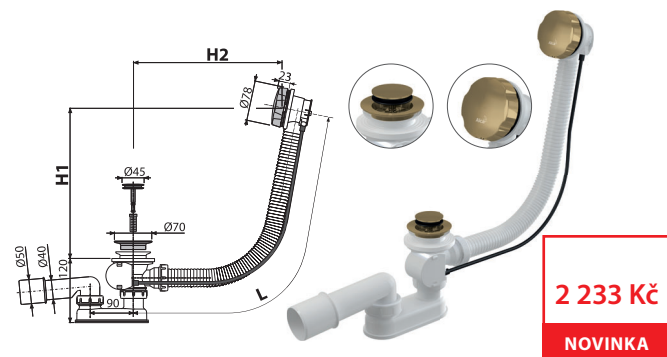

A55K-G-B

Sifon vanový automat komplet, GOLD-kartáčovaný mat

Množství (balení) A55K-G-B	20 ks
Rozměr (kus)	380×85×145 mm
Hmotnost (kus)	0,8476 kg
EAN	8595580571917