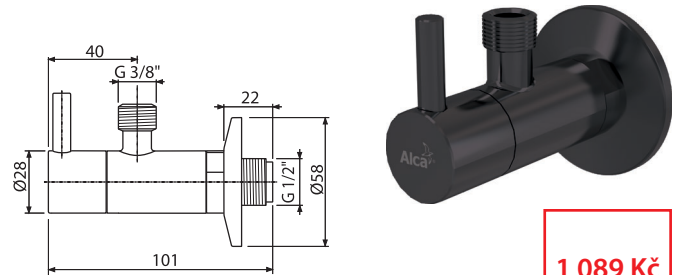

ARV001-GM-B

Ventil rohový s filtrem 1/2"×3/8", GUN METAL-kartáčovaný mat

1 089 Kč

NOVINKA

Množství (balení) ARV001-GM-B	60 ks
Rozměr (kus)	150×45×65 mm
Hmotnost (kus)	0,3198 kg
EAN	8595580571771