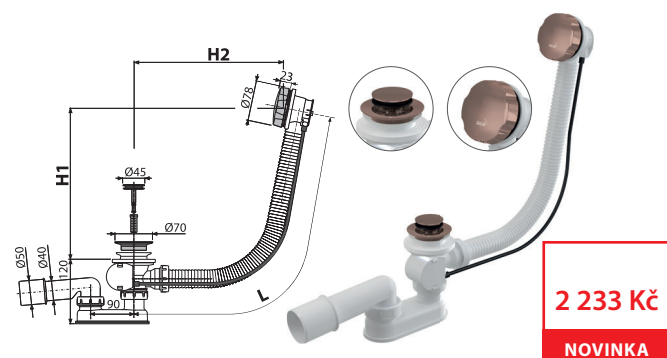

A55K-RG-B

Sifon vanový automat komplet, RED GOLD-kartáčovaný mat

Množství (balení) A55K-RG-B	20 ks
Rozměr (kus)	380×85×145 mm
Hmotnost (kus)	0,8476 kg
EAN	8595580571870