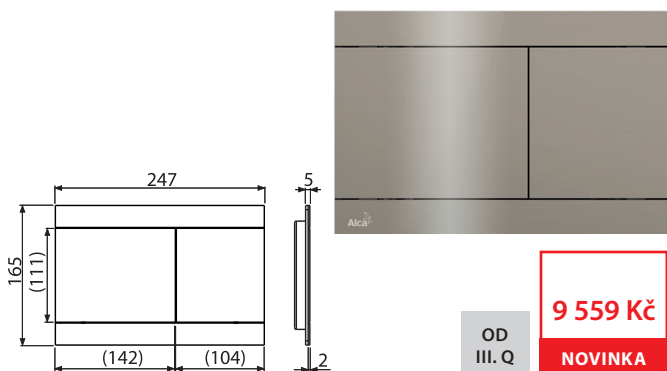

FUN-N-P

Ovládací tlačítko pro předstěnové instalační systémy, NICKEL-lesk

OD III. Q
9 559 Kč
NOVINKA

Množství (balení) FUN-N-P	10 ks
Rozměr (kus)	255×85×175 mm
Hmotnost (kus)	1,4462 kg
EAN	8595580571481