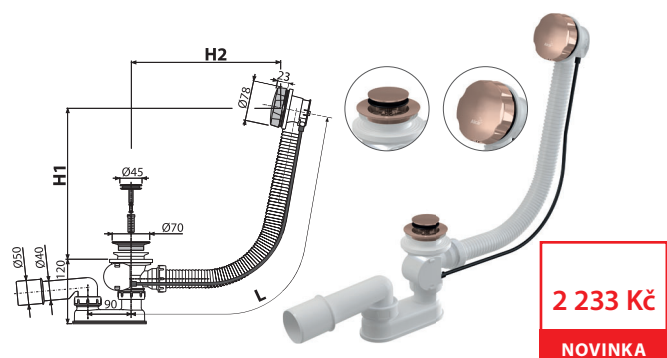

A55K-RG-P

Sifon vanový automat komplet, RED GOLD-lesk

Množství (balení) A55K-RG-P	20 ks
Rozměr (kus)	380×85×145 mm
Hmotnost (kus)	0,8476 kg
EAN	8595580571863