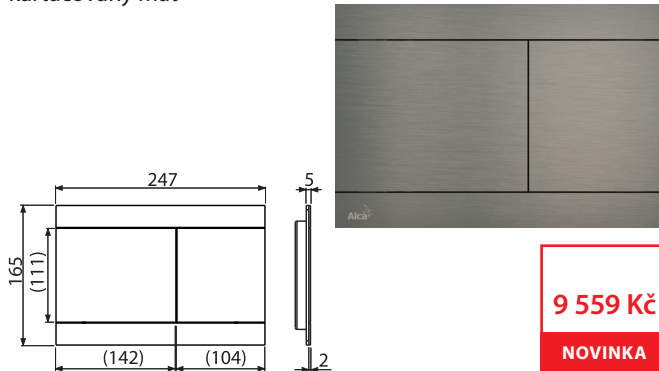

FUN-N-B

Ovládací tlačítko pro předstěnové instalační systémy, NICKEL-kartáčovaný mat

9 559 Kč
NOVINKA

Množství (balení) FUN-N-B	10 ks
Rozměr (kus)	255×85×175 mm
Hmotnost (kus)	1,4462 kg
EAN	8595580571498