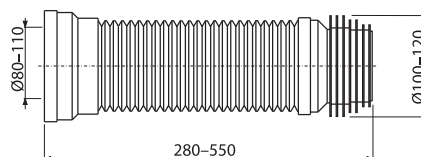

NEW

A97

Flexi napojení k WC

163 Kč

INOVACE

Množství (balení) A97	20 ks
Rozměr (kus)	280×120×120 mm
Hmotnost (kus)	0,5396 kg
EAN	8594045933468