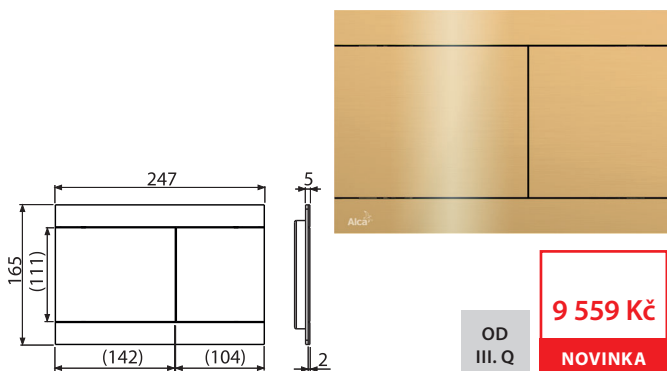

NOVINKA

FUN-G-P

Ovládací tlačítko pro předstěnové instalační systémy, GOLD-lesk

OD III. Q
9 559 Kč
NOVINKA

Množství (balení) FUN-G-P	10 ks
Rozměr (kus)	255×85×175 mm
Hmotnost (kus)	1,4462 kg
EAN	8595580571504