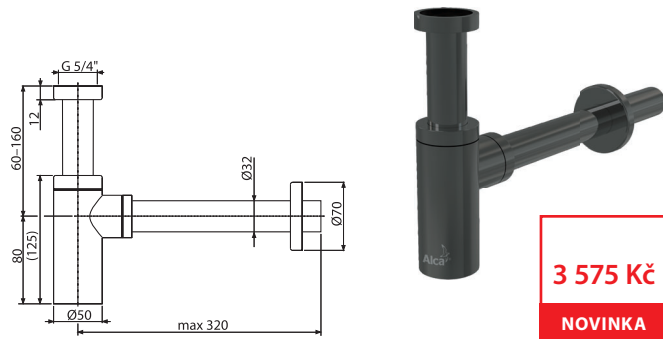

NOVINKA

9

A400-GM-P

Sifon umyvadlový DN32 DESIGN, GUN METAL-lesk

3 575 Kč

NOVINKA

Množství (balení) A400-GM-P	12 ks
Rozměr (kus)	330×70×150 mm
Hmotnost (kus)	0,8974 kg
EAN	8595580571603