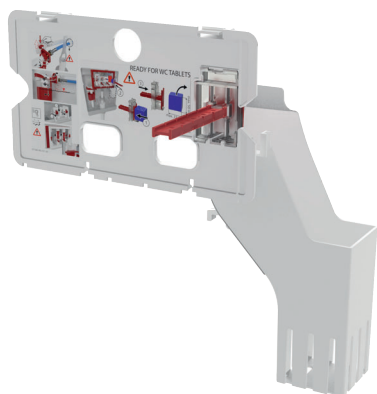

Rozměr (kus)

220×120×120 mm

EAN

8595580568405

NOVINKA

13

DOKONALÁ HYGIENA WC MÍSY A NÁDRŽKY

DÁVKOVAČ
PRO VHAZOVÁNÍ WC TABLETVYKLÁPĚCÍ OVLÁDACÍ TLAČÍTKA
PRO SNADNÉ VHAZOVÁNÍ WC TABLET

+

Kombinace vyklápěcího ovládacího tlačítka s dávkovačem WC tablet tvoří systém, který vám umožní permanentně udržovat dokonalou hygienu WC mísy a současně i nádržky.

Vaše toaleta již nebude potřebovat tradiční osvěžovače v plastovém závěsu na WC mísu. Nabízíme pohodlné řešení, kterým dosáhnete skvělých výsledků a současně ušetříte čas.