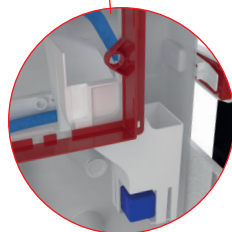

Speciálně vyvinutý pro tlakový rozsah 0,05–1,6 MPa (0,5–16 bar). Výjimečně odolný proti nečistotám obsaženým ve vodě.

ZÁVITOVÉ TYČE S DRÁŽKOU

Pohodlnější instalace WC mísy

Závitové tyče nově obsahují drážku pro rychlejší montáž.