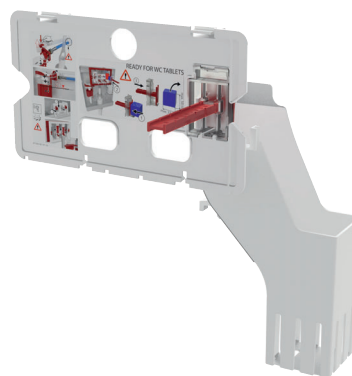

SAMOSTATNÝ DÁVKOVAČ PRO STARŠÍ WC SYSTÉMY

Dávkovač WC tablet lze doplnit i do **starších již zabudovaných typů WC systémů ALCA** (kromě systémů Slim a WOOD) pod označením P169.