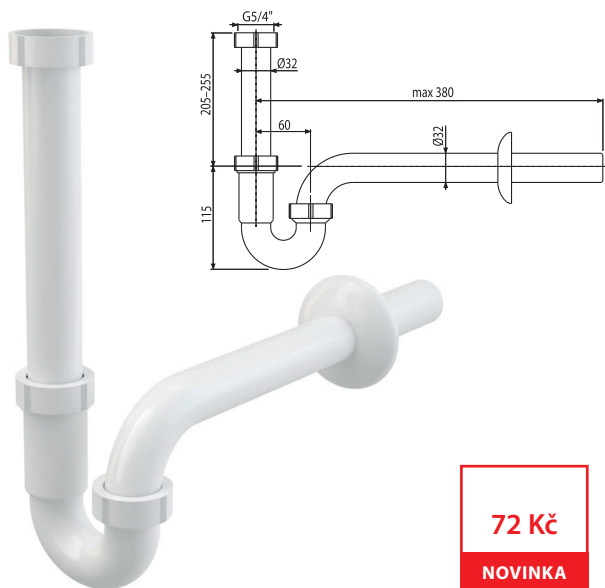

Obsah balení

- žlab
- rošt
- hydroizolační páska v délce žlabu
- kombinovaná zápachová uzávěra SMART
- kotvicí souprava (šrouby, hmoždinky)
- kotvicí nohy
- demontážní háček

2 607 Kč

NOVINKA

Množství (balení) APZ30-650M	30 ks
Rozměr (kus)	865×80×145 mm
Hmotnost (kus)	1,9727 kg
EAN	8595580571832

2 761 Kč

NOVINKA

Množství (balení) APZ30-750M	30 ks
Rozměr (kus)	865×80×145 mm
Hmotnost (kus)	1,9727 kg
EAN	8595580571856

2 882 Kč

NOVINKA

Množství (balení) APZ30-850M	30 ks
Rozměr (kus)	865×80×145 mm
Hmotnost (kus)	1,9727 kg
EAN	8595580571849

Uvedené ceny jsou bez DPH.

NOVINKA

22

A80-DN32

Sifon trubkový s převlečnou maticí 5/4"

Množství (balení) A80-DN32	15 ks
Rozměr (kus)	310x80x200 mm
EAN	8595580572440

NOVINKA

23