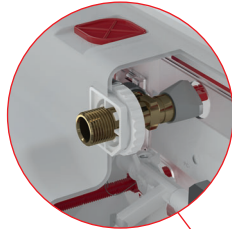

Kódy zůstávají stejné.

VÍCE V INFO 1/2021

INOVACE PŘEDSTĚNOVÝCH INSTALAČNÍCH SYSTÉMŮ

INOVACE UCHYCENÍ ROHÁČKU V NÁDRŽCE

Snadnější a rychlejší montáž na vodovodní řad

Inovovaná nádržka s novým jednoduchým rohovým ventilem Schell.