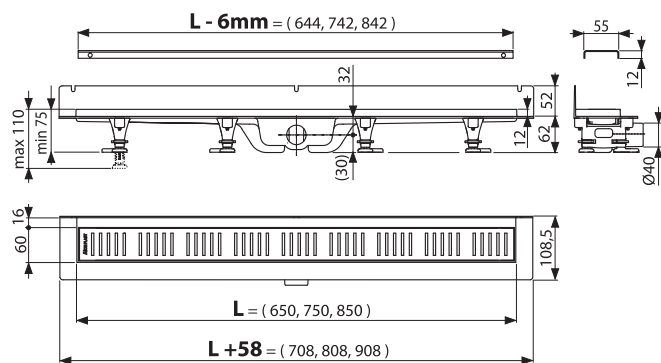

APZ30 Wall

Nerez-mat
Rošt je součástí balení