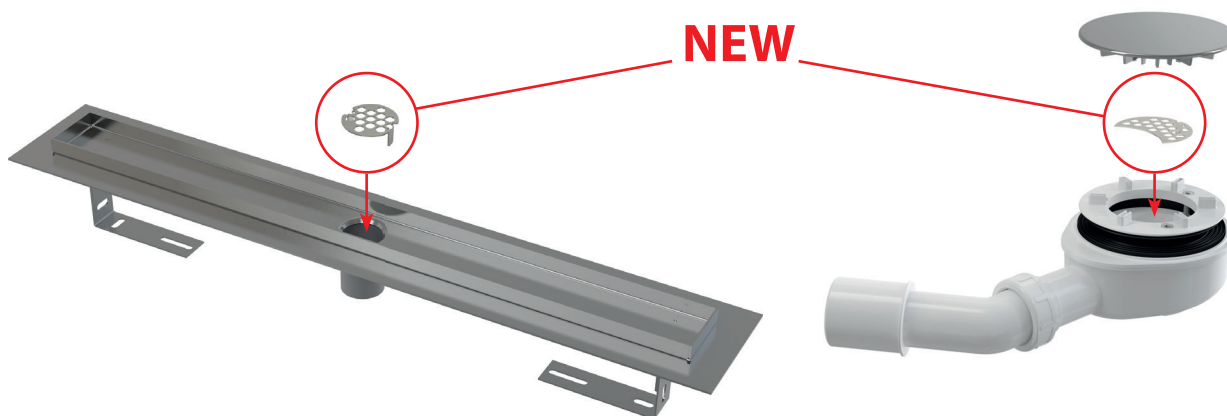

NOVINKA

23

SÍTKA PRO PODLAHOVÉ ŽLABY APZ2001, APZ2006, APZ2012, APZ2022 A VANIČKOVÝ SIFON A491

Sítka je určeno k zachytávání nečistot ve vodě, a tím chrání zanášení odpadního potrubí.

NEW

P183-ND

Sítka (APZ2001, APZ2006)

P184-ND

Sítka (APZ2012, APZ2022)

P185-ND

Sítka (A491CR, A492CR)