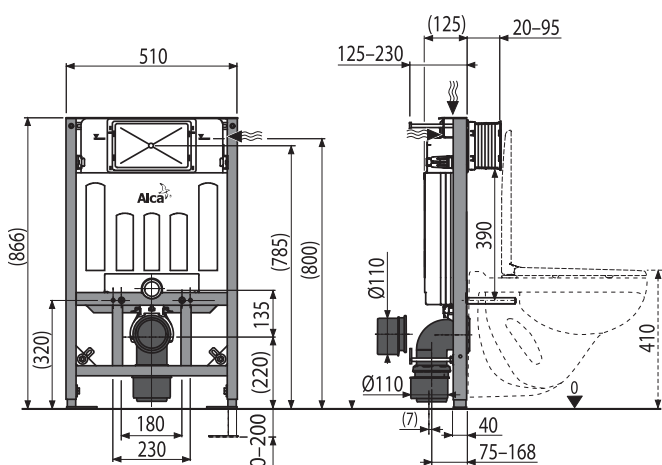

AM101/850W

Předstěnový instalační systém pro suchou instalaci (do sádkartonu)

Množství (balení) AM101/850W	1 ks
Rozměr (kus)	1130×145×520 mm
Hmotnost (kus)	14,0995 kg
EAN	8595580565015

6 508 Kč

NOVINKA