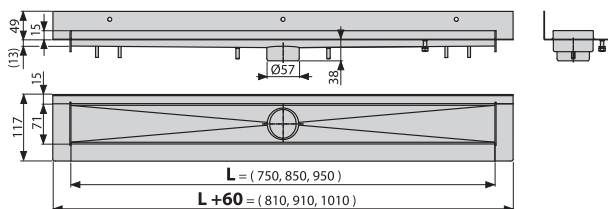

NOVINKA

10

APZ23 Modular Wall

Podlahový žlab

od
3 340 Kč
NOVINKA

Množství (balení) APZ23-750	20ks
Rozměr (kus)	840x156x84 mm
Hmotnost (kus)	2,4669 kg
EAN	8595580565992