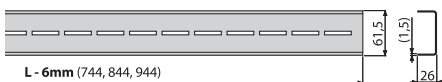

ROUTE

Nerez-lesk/Nerez-mat

**od
1 110 Kč**

Množství (balení) ROUTE-750L	1 ks
Rozměr (kus)	755×76×40 mm
Hmotnost (kus)	0,9047 kg
EAN	8595580551803