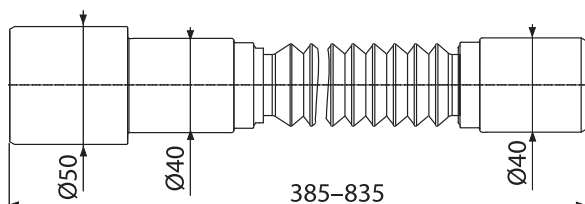

### A795

Flexi propojení 50/40×40

Množství (balení) <b>A795</b>	100 ks
Rozměr (kus)	395x50x50 mm
Hmotnost (kus)	0,1053 kg
EAN	8595580565664

**28 Kč**

**NOVINKA**

**A794**

Flexi propojení 40-32×32-40

**A710**