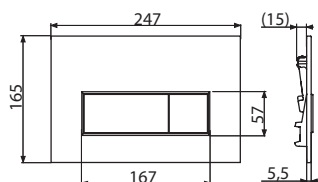

18

**M576**

Ovládací tlačítko pro předstěnové instalační systémy, bílá-mat

1 399 Kč

NOVINKA

Množství (balení) <b>M576</b>	25 ks
Rozměr (kus)	250×170×36 mm
Hmotnost (kus)	0,3464 kg
EAN	8595580566302

**M676**