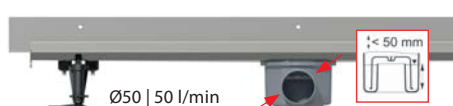

APZ23-DOUBLE9
Fit and Go Wall:
81 mm