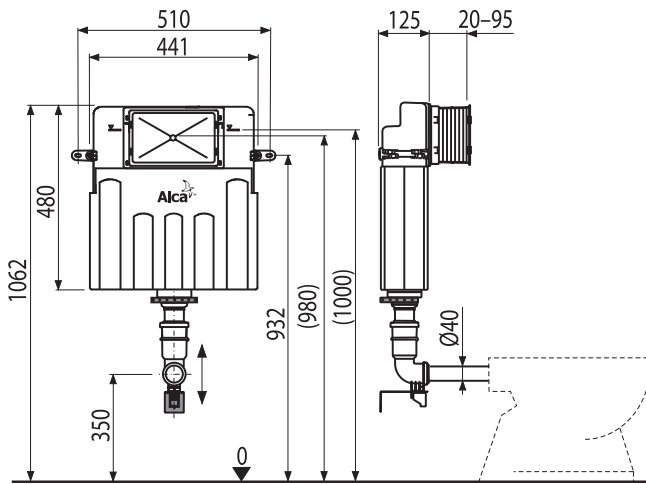

NOVINKA

14

AM112W

WC nádrž pro zazdivání

Množství (balení) AM112W	1 ks
Rozměr (kus)	1050×480×140 mm
Hmotnost (kus)	4,8454 kg
EAN	8595580564063

3 604 Kč

NOVINKA