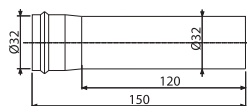

**A400B**

Sifon umyvadlový DN32 DESIGN celokovový, kulatý, bílá

1 768 Kč

NOVINKA

Množství (balení) A400B	12 ks
Rozměr (kus)	330×150×70 mm
Hmotnost (kus)	0,8974 kg
EAN	8595580567330

**A4000B**

Prodlužovací kus DN32, bílá