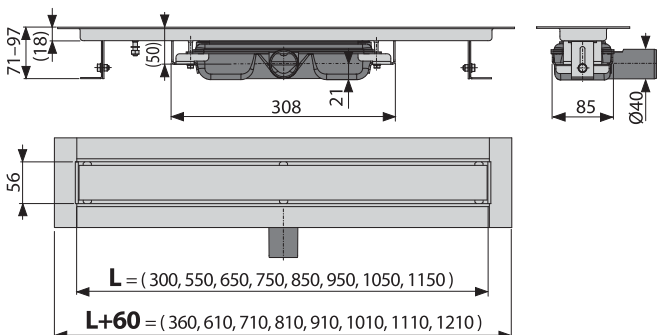

APZ115 Marble Low

Podlahový žlab bez okraje s roštem pro vložení dlažby

Množství (balení) APZ115-750	8 ks
Rozměr (kus)	820×205×160 mm
Hmotnost (kus)	5,0209 kg
EAN	8595580565473

od
4 162 Kč
NOVINKA