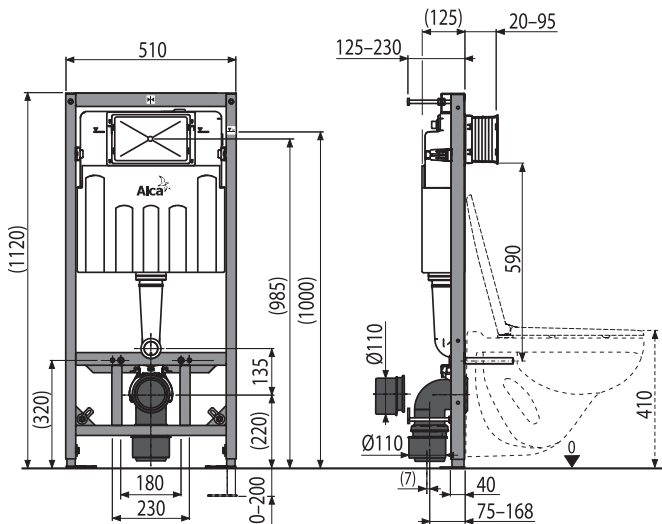

Předstěnový instalační systém pro suchou instalaci (do sádkartonu)

Množství (balení) <b>AM101/1120W</b>	1 ks
Rozměr (kus)	1130×145×520 mm
Hmotnost (kus)	14,3208 kg
EAN	8595580564025

**5 875 Kč****NOVINKA****AM101/850W**