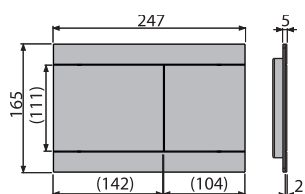

16

**FUN-BRASS**

Ovládací tlačítko pro předstěnové instalační systémy, mosaz

4 635 Kč

NOVINKA

Množství (balení) <b>FUN-BRASS</b>	10 ks
Rozměr (kus)	255×85×175 mm
Hmotnost (kus)	1,4462 kg
EAN	8595580565411

NOVINKA