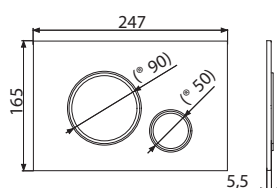

M776

Ovládací tlačítko pro předstěnové instalační systémy, bílá-mat/
chrom-lesk

1 799 Kč

NOVINKA

Množství (balení) M776	25 ks
Rozměr (kus)	250×170×36 mm
Hmotnost (kus)	0,3653 kg
EAN	8595580566326