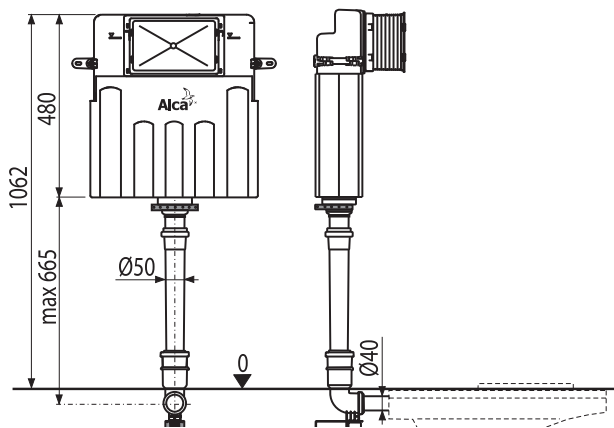

NOVINKA

14

AM112W

WC nádrž pro zazdivání

Množství (balení) AM112W	1 ks
Rozměr (kus)	1050×480×140 mm
Hmotnost (kus)	4,8454 kg
EAN	8595580564063

3 604 Kč

NOVINKA