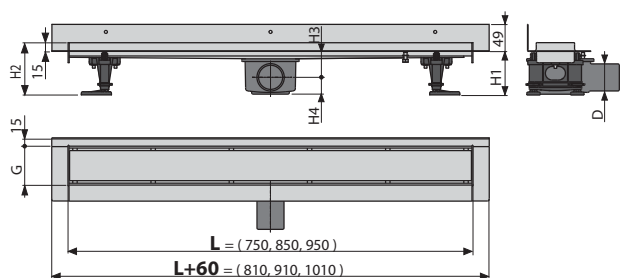

DOUBLE

Nerez-mat / Rošt pro vložení dlažby
Rošt je součástí balení

APZ23-DOUBLE9
Fit and Go Wall:
81 mm

od
4 500 Kč
NOVINKA

Množství (balení) APZ23-DOUBLE9-750	8 ks
Rozměr (kus)	820x200x160 mm
Hmotnost (kus)	3,886 kg
EAN	8595580566029