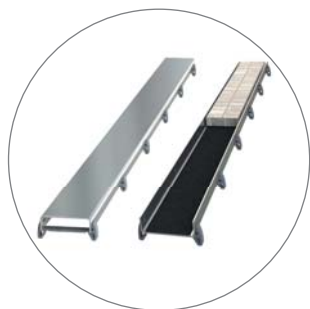

## Nerezový podlahový žlab s pevným límcem ke stěně a oboustraným roštem APZ23-DOUBLE9 Fit and Go Wall

NOVINKA

7

### ŽLAB KE STĚNĚ

Instalace ke stěně pomocí límce poskytuje zvýšenou ochranu proti případnému průsaku vody do zdi

KE STĚNĚ

VŠE V BALENÍ