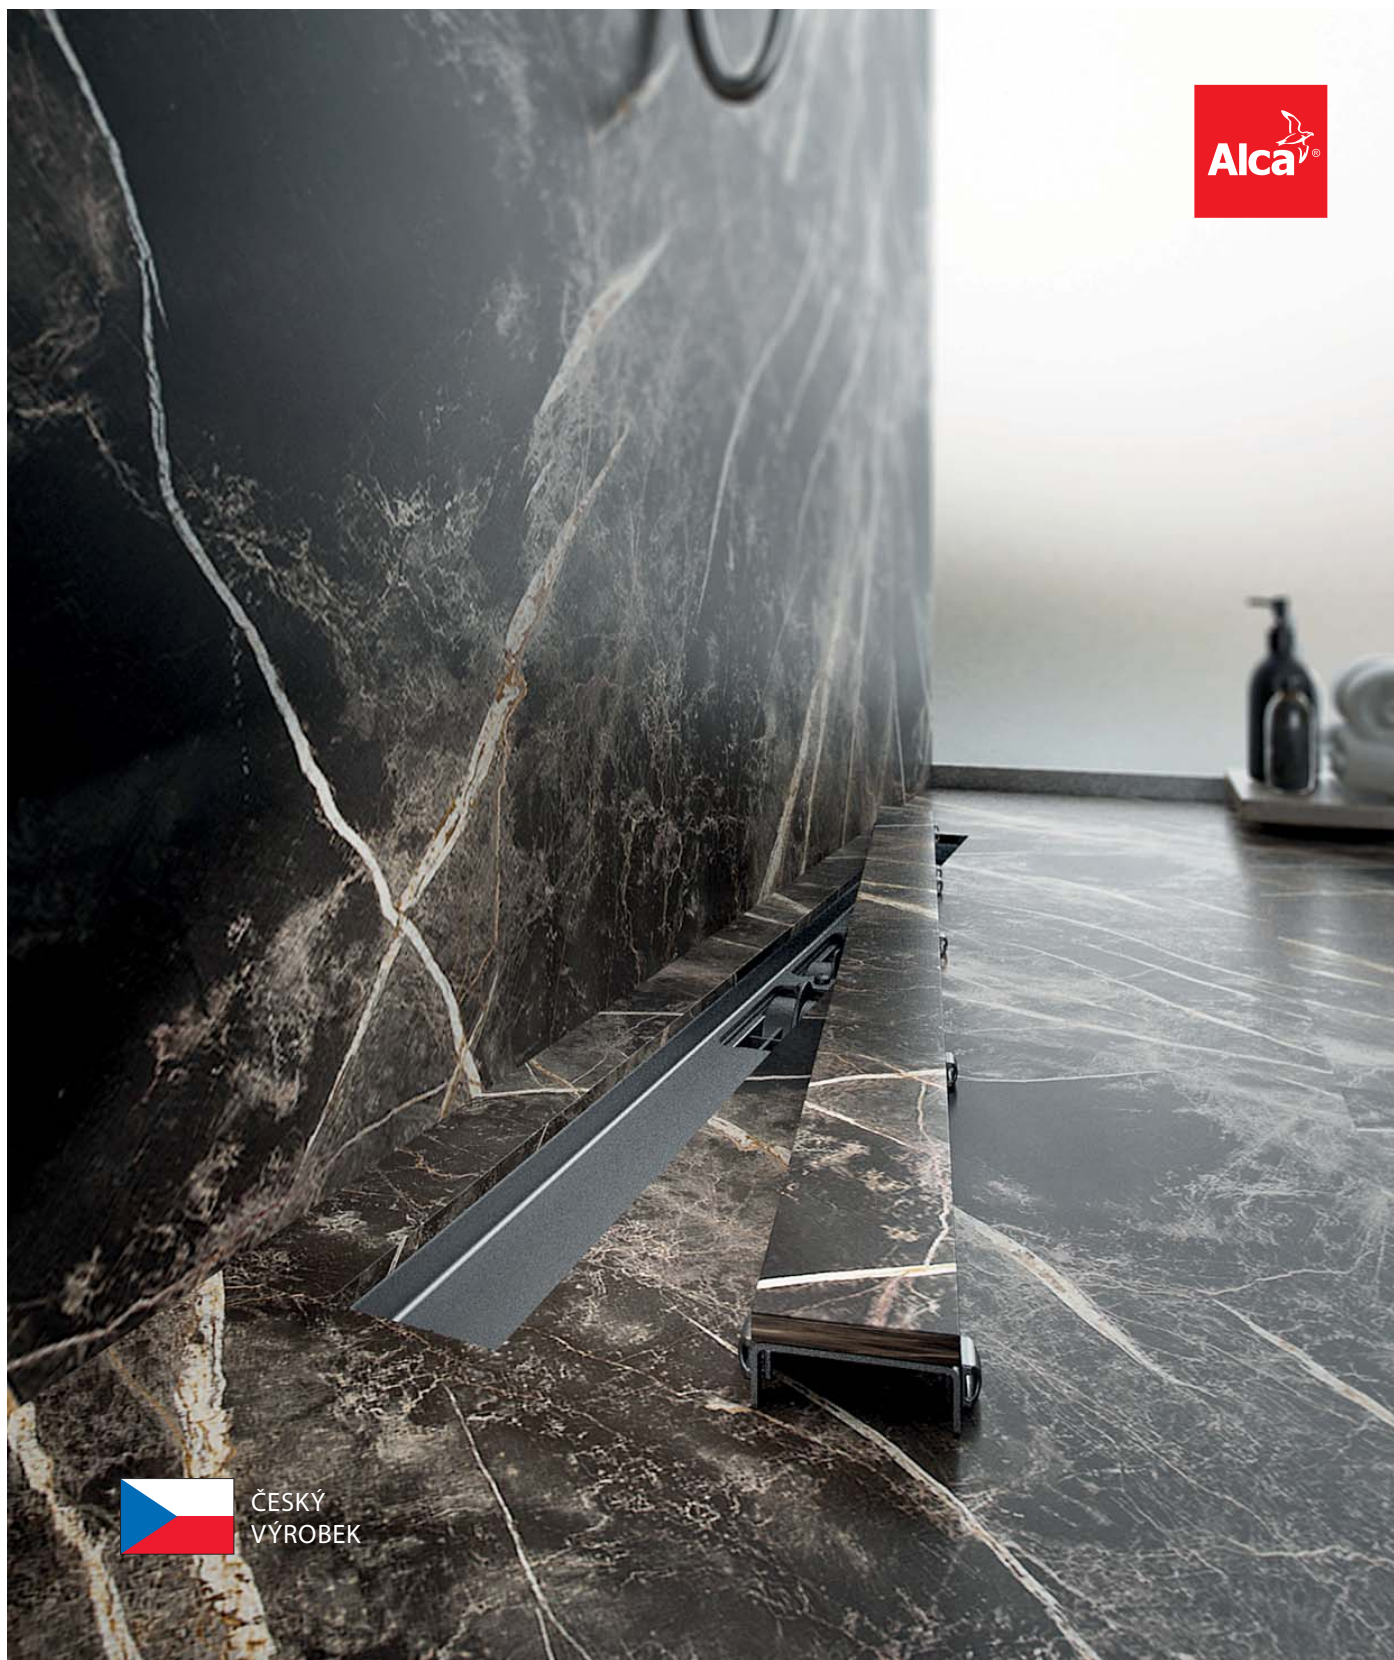

## Podlahový žlab bez okraje s roštem pro vložení dlažby APZ15 Marble a APZ115 Marble Low

ČESKÝ  
VÝROBEK

NOVINKA

4