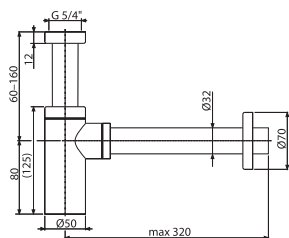

**A400B**

Sifon umyvadlový DN32 DESIGN celokovový, kulatý, bílá

1 768 Kč

NOVINKA

Množství (balení) A400B	12 ks
Rozměr (kus)	330×150×70 mm
Hmotnost (kus)	0,8974 kg
EAN	8595580567330

**A4000B**

Prodlužovací kus DN32, bílá