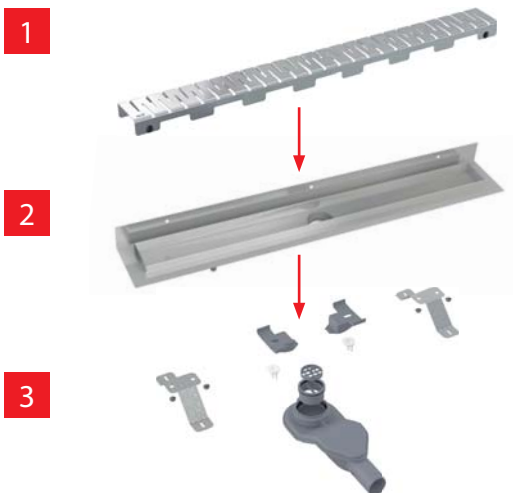

### ŽLAB KE STĚNĚ

Instalace ke stěně pomocí límce poskytuje zvýšenou ochranu proti případnému průsaku vody do zdi

KE STĚNĚ

VŠE V BALENÍ

## DOUBLE

Nerez-mat / Rošt pro vložení dlažby  
Rošt je součástí balení

APZ23-DOUBLE9  
Fit and Go Wall:  
81 mm

od  
**4 500 Kč**  
NOVINKA

Množství (balení) <b>APZ23-DOUBLE9-750</b>	8 ks
Rozměr (kus)	820x200x160 mm
Hmotnost (kus)	3,886 kg
EAN	8595580566029

## Nerezový žlab APZ23 Modular Wall

Podlahový žlab APZ13 je nově k dispozici také s pevným límcem ke zdi pod označením APZ23 Modular Wall. Nabízí možnost bohatého výběru ze 7 designových roštů a tři výškových provedení sifonu.