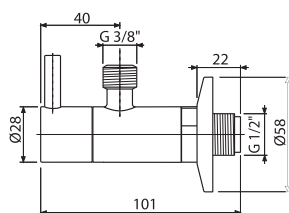

ARV001B

Ventil rohový s filtrem 1/2"×3/8", kulatý, bílá

660 Kč

NOVINKA

Množství (balení) ARV001B	60 ks
Rozměr (kus)	150×45×65 mm
Hmotnost (kus)	0,3128 kg
EAN	8595580567194