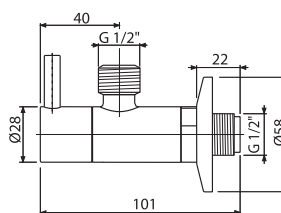

ARV003B

Ventil rohový s filtrem 1/2"×1/2", kulatý, bílá

660 Kč

NOVINKA

Množství (balení) ARV003B	60 ks
Rozměr (kus)	150×45×65 mm
Hmotnost (kus)	0,3128 kg
EAN	8595580567200