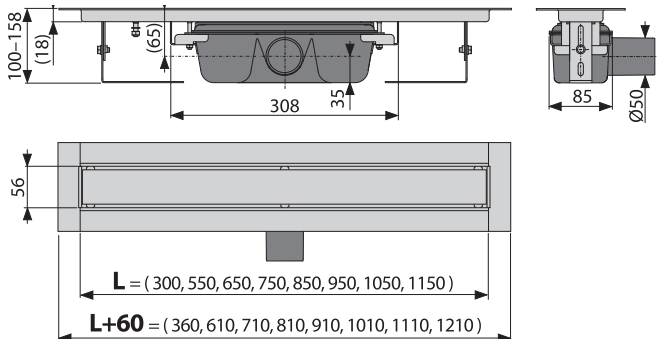

NOVINKA

5

APZ15 Marble

Podlahový žlab bez okraje s roštem pro vložení dlažby

Množství (balení) APZ15-750	8 ks
Rozměr (kus)	820×205×160 mm
Hmotnost (kus)	4,9717 kg
EAN	8595580565558

od
4 162 Kč
NOVINKA