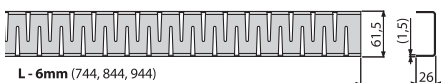

Množství (balení) <b>SMILE-750L</b>	1 ks
Rozměr (kus)	755×76×40 mm
Hmotnost (kus)	0,8847 kg
EAN	8595580551681

**ZIP**

Nerez-lesk/Nerez-mat

**od  
1 110 Kč**

Množství (balení) <b>ZIP-750L</b>	1 ks
Rozměr (kus)	755×76×40 mm
Hmotnost (kus)	0,8247 kg
EAN	8595580552053