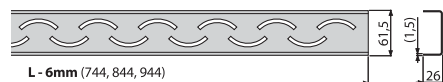

SMILE

Nerez-lesk/Nerez-mat

**od
1 110 Kč**

Množství (balení) SMILE-750L	1 ks
Rozměr (kus)	755×76×40 mm
Hmotnost (kus)	0,8847 kg
EAN	8595580551681