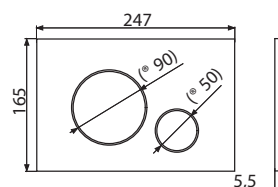

1 399 Kč

NOVINKA

Množství (balení) M676	25 ks
Rozměr (kus)	250×170×36 mm
Hmotnost (kus)	0,3629 kg
EAN	8595580566319