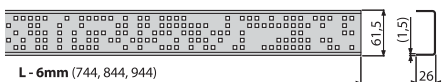

Kombinovaná zápachová uzávěra SMART pro sifon APZ-S12

SMART

224 Kč

**NOVINKA**

**CODE**

Nerez-lesk/Nerez-mat

**od  
1 110 Kč**

Množství (balení) <b>CODE-750L</b>	1 ks
Rozměr (kus)	755×76×40 mm
Hmotnost (kus)	0,8747 kg
EAN	8595580551933