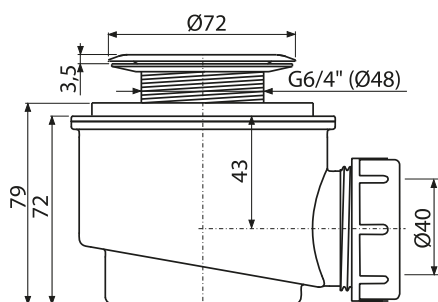

A465C-50

Odtoková souprava CLICK/CLACK, kov

Množství (balení) A465C-50	30 ks
Rozměr (kus)	125×105×105 mm
Hmotnost (kus)	0,4132 kg
EAN	8595580567132

od
459 Kč
INOVACE