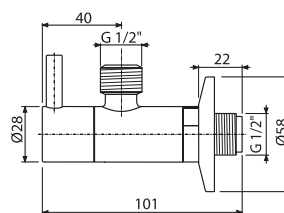

ARV003-BLACK

Ventil rohový s filtrem 1/2"×1/2", černá-mat

660 Kč

NOVINKA

Množství (balení) ARV001B	60 ks
Rozměr (kus)	150×45×65 mm
Hmotnost (kus)	0,3128 kg
EAN	8595580566456

ARV003B

Ventil rohový s filtrem 1/2"×1/2", kulatý, bílá