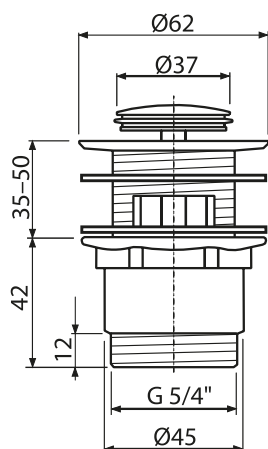

Množství (balení) A392C	30 ks
Rozměr (kus)	150×75×75 mm
Hmotnost (kus)	0,5599 kg
EAN	8595580561543

341 Kč

INOVACE

A392BLACK

Výpust umyvadlová CLICK/CLACK 5/4" celokovová s přepadem,
velká zátka černá

Množství (balení) A392BLACK	30 ks
Rozměr (kus)	150×75×75 mm
Hmotnost (kus)	0,375 kg
EAN	8595580558666