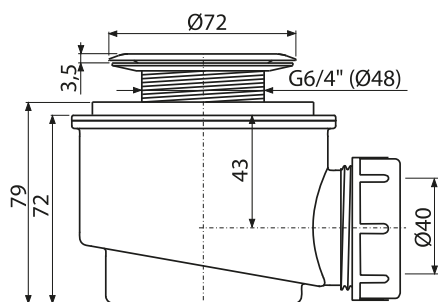

INOVACE

10

A465BLACK-50

Odtoková souprava CLICK/CLACK, černá-mat

Množství (balení) A465BLACK-50	30 ks
Rozměr (kus)	150×75×75 mm
Hmotnost (kus)	0,5599 kg
EAN	8595580562717

1 148 Kč

INOVACE