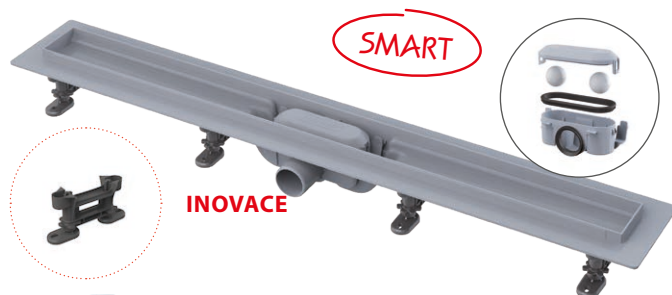

NOVINKA

APZ8 Simple, APZ9 Simple, APZ10 Simple

Podlahový žlab s okrajem pro perforovaný rošt

VŠE V BALENÍ

APZ8 Simple Nerez-mat – rošt je součástí balení

APZ9 Simple Nerez-mat – rošt je součástí balení

APZ10 Simple Nerez-mat – rošt je součástí balení

od
2 230 Kč
INOVACE

Množství (balení) **APZ8-550M**

45 ks

Rozměr (kus) 670x75x155 mm

Hmotnost (kus) 1,565 kg

EAN 8595580538958

Množství (balení) **APZ9-550M**

45 ks

Rozměr (kus) 670x75x155 mm

Hmotnost (kus) 1,5848 kg

EAN 8595580538965

Množství (balení) **APZ10-550M**

45 ks

Rozměr (kus) 670x75x155 mm

Hmotnost (kus) 1,535 kg

EAN 8595580538989