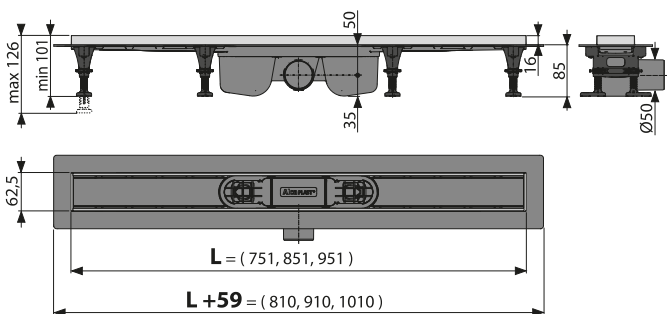

APZ22 Optimal

Podlahový žlab s nerezovým okrajem pro perforovaný rošt nebo vložení dlažby