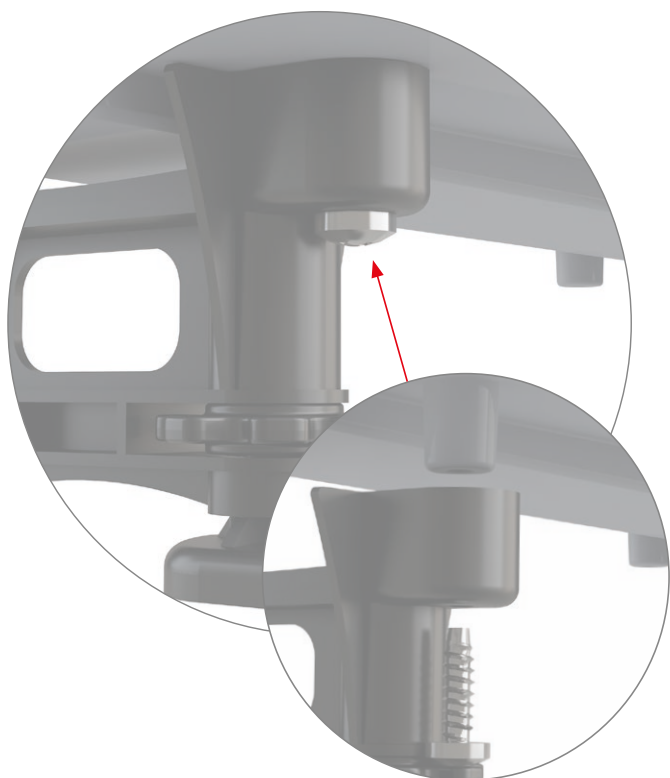

- **Inovace pro jednodušší instalaci žlabu**
- **Vyrobeno v České republice**
- **Prodloužená záruka 6 let**

NOVINKA

16

Inovace pro jednodušší a rychlejší instalaci plastového žlabu

- Inovace pro jednodušší instalaci žlabu
- Vyrobeno v České republice
- Prodloužená záruka 6 let

OLD**NEW****CLICK SYSTÉM**

Nohy se napojí ke žlabu CLICK systémem bez nutnosti dotahování vruty

**INSTALACE BEZ NÁŘADÍ**

Snadné upevnění stavitelných noh ke žlabu

**RYCHLÉ A PŘESNÉ NASTAVENÍ**

Nastavení výšky jednoduchým vysunutím nohy