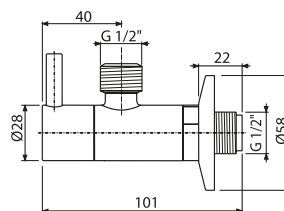

Množství (balení) ARV003	60 ks
Rozměr (kus)	150×45×65 mm
Hmotnost (kus)	0,3128 kg
EAN	8595580566432

ARV003-ANTIC

Ventil rohový s filtrem 1/2"×1/2", bronz-antic

742 Kč

NOVINKA

Množství (balení) ARV003-ANTIC	60 ks
Rozměr (kus)	150×45×65 mm
Hmotnost (kus)	0,3198 kg
EAN	8595580566449