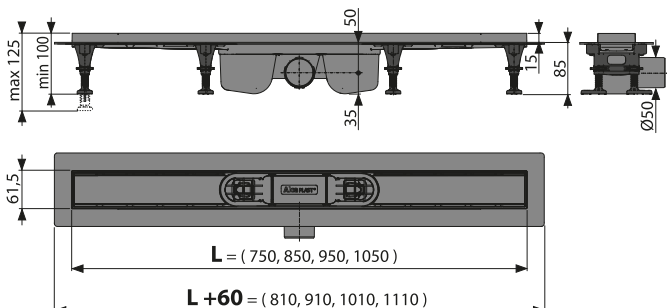

Hmotnost (kus) 1,5529 kg

EAN 8595580556587

od
3 262 Kč
INOVACE

NOVINKA

18

APZ12 Optimal

Podlahový žlab s okrajem pro perforovaný rošt nebo vložení dlažby

Množství (balení) APZ12-750	12 ks
Rozměr (kus)	820×125×150 mm
Hmotnost (kus)	1,46 kg
EAN	8595580541033