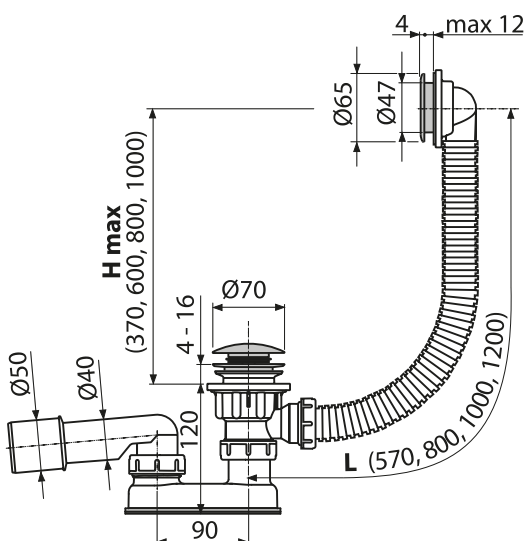

A505CKM

Sifon vanový CLICK/CLACK, kov

VYJÍMATELNÁ
VÝPUST

Množství (balení) A505CKM	20 ks
Rozměr (kus)	330x100x220 mm
Hmotnost (kus)	0,5378 kg
EAN	

od
613 Kč
INOVACE