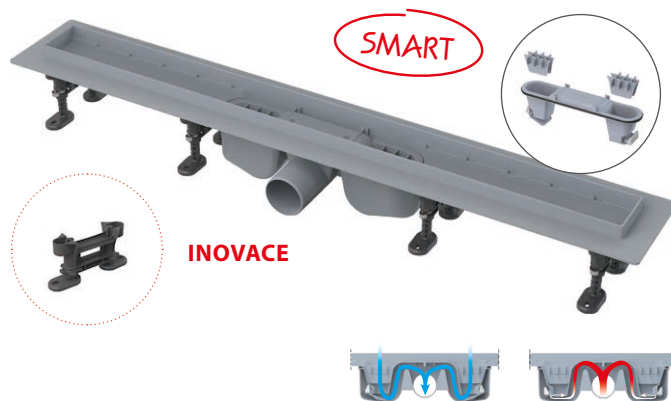

Hmotnost (kus) 1,5529 kg

EAN 8595580556587

od
3 262 Kč
INOVACE

NOVINKA

18

APZ12 Optimal

Podlahový žlab s okrajem pro perforovaný rošt nebo vložení dlažby

Množství (balení) APZ12-750	12 ks
Rozměr (kus)	820×125×150 mm
Hmotnost (kus)	1,46 kg
EAN	8595580541033