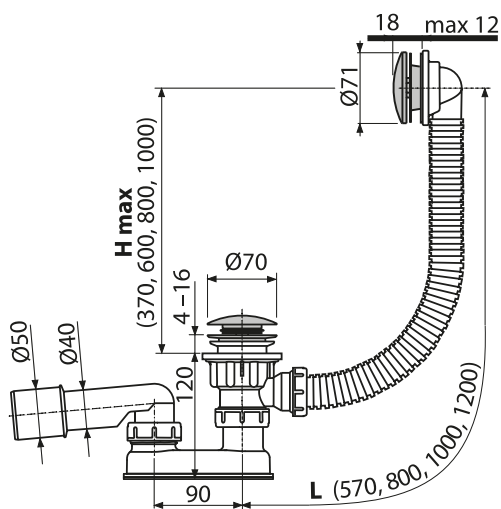

A392BLACK

INOVACE

A504CKM

Sifon vanový CLICK/CLACK, kov

VYJÍMATELNÁ
VÝPUST

Množství (balení) A504CKM	20 ks
Rozměr (kus)	330x120x220 mm
Hmotnost (kus)	0,7375 kg
EAN	8595580562540

od
694 Kč
INOVACE

A505CKM