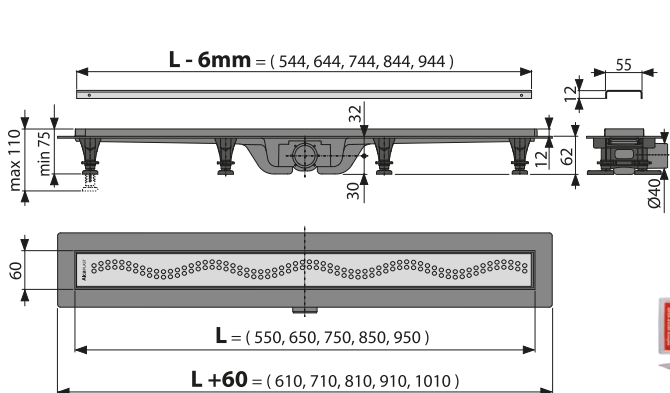

NOVINKA

APZ8 Simple, APZ9 Simple, APZ10 Simple

Podlahový žlab s okrajem pro perforovaný rošt

VŠE V BALENÍ

APZ8 Simple Nerez-mat – rošt je součástí balení

APZ9 Simple Nerez-mat – rošt je součástí balení

APZ10 Simple Nerez-mat – rošt je součástí balení

od
2 230 Kč
INOVACE

Množství (balení) **APZ8-550M**

45 ks

Rozměr (kus) 670x75x155 mm

Hmotnost (kus) 1,565 kg

EAN 8595580538958

Množství (balení) **APZ9-550M**

45 ks

Rozměr (kus) 670x75x155 mm

Hmotnost (kus) 1,5848 kg

EAN 8595580538965

Množství (balení) **APZ10-550M**

45 ks

Rozměr (kus) 670x75x155 mm

Hmotnost (kus) 1,535 kg

EAN 8595580538989