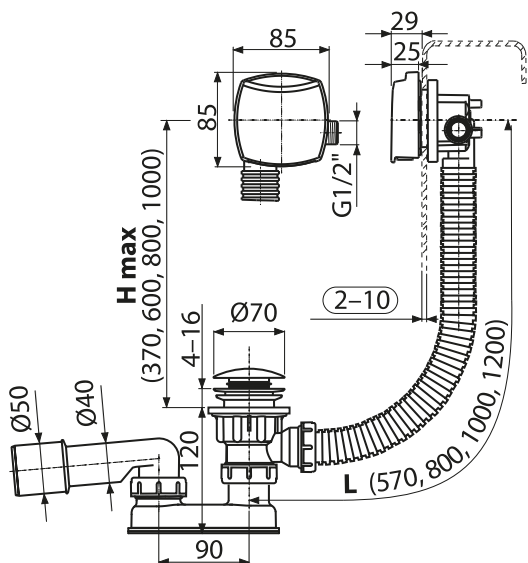

A508CKM

Sifon vanový CLICK/CLACK s napouštěním přepadem, chrom

Množství (balení) A508CKM	12 ks
Rozměr (kus)	380×95×210 mm
Hmotnost (kus)	0,8702 kg
EAN	

od
1 678 Kč
INOVACE