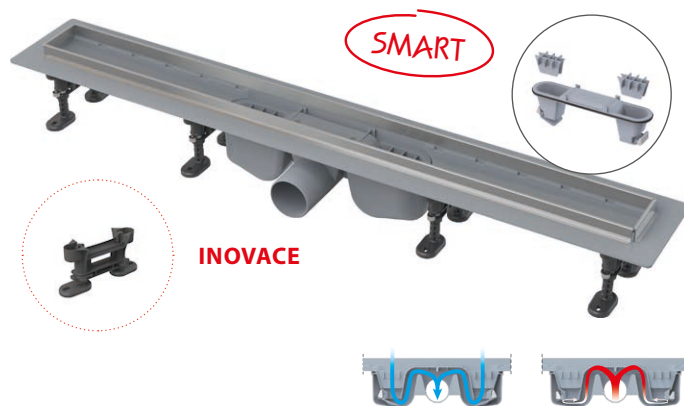

APZ22 Optimal

Podlahový žlab s nerezovým okrajem pro perforovaný rošt nebo vložení dlažby