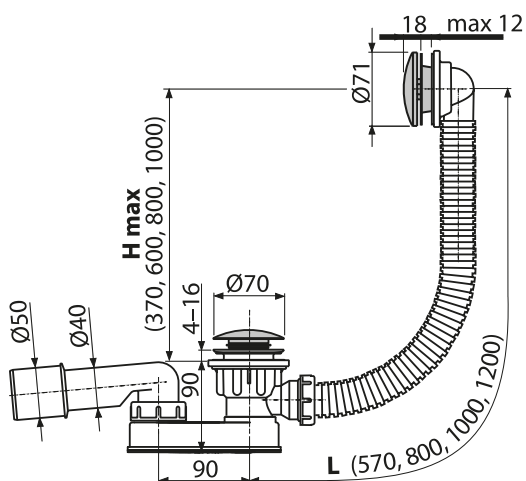

A507BLACK

Sifon vanový CLICK/CLACK, černá-mat

Množství (balení) A507BLACK	20 ks
Rozměr (kus)	370×200×100 mm
Hmotnost (kus)	0,6725 kg
EAN	8595580558697

od
1 458 Kč
INOVACE