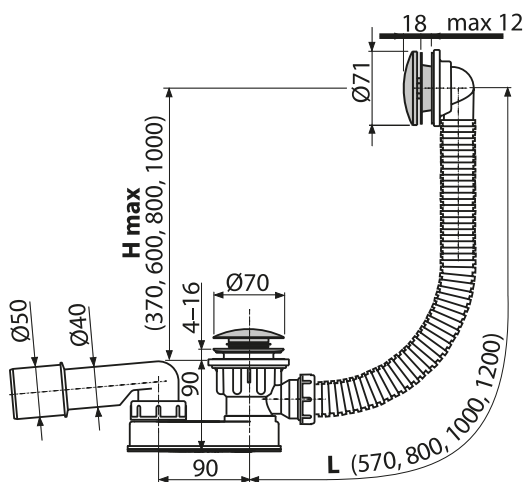

Sifon vanový CLICK/CLACK, kov

VYJÍMATELNÁ
VÝPUST

Množství (balení) A505CKM	20 ks
Rozměr (kus)	330x100x220 mm
Hmotnost (kus)	0,5378 kg
EAN	

od
613 Kč
INOVACE

INOVACE

7

A507CKM

Sifon vanový CLICK/CLACK, kov