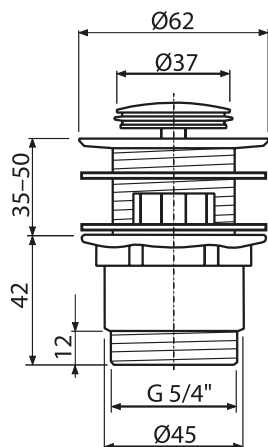

Množství (balení) A392C	30 ks
Rozměr (kus)	150×75×75 mm
Hmotnost (kus)	0,5599 kg
EAN	8595580561543

341 Kč

INOVACE

A392BLACK

Výpust umyvadlová CLICK/CLACK 5/4" celokovová s přepadem,
velká zátka černá

Množství (balení) A392BLACK	30 ks
Rozměr (kus)	150×75×75 mm
Hmotnost (kus)	0,375 kg
EAN	8595580558666