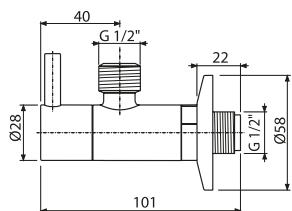

NOVINKA

13

ARV003

Ventil rohový s filtrem 1/2"×1/2", kulatý

330 Kč

NOVINKA

Množství (balení) ARV003	60 ks
Rozměr (kus)	150×45×65 mm
Hmotnost (kus)	0,3128 kg
EAN	8595580566432