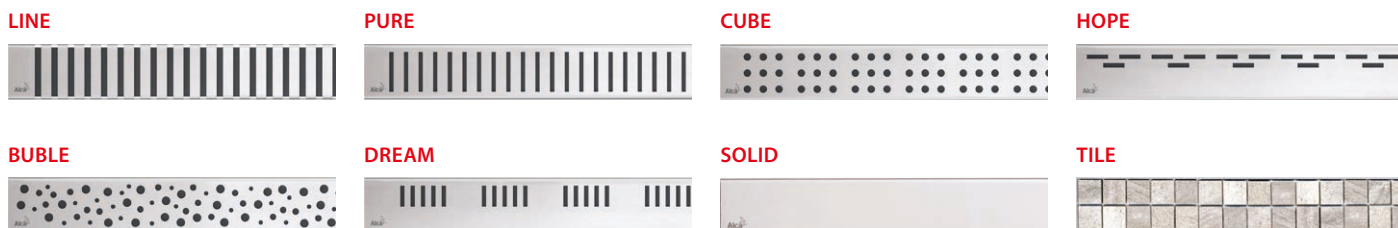

Množství (balení) APZ22-750	12 ks
Rozměr (kus)	820×125×150 mm
Hmotnost (kus)	1,4982 kg
EAN	8595580554620

od
2 650 Kč
INOVACE