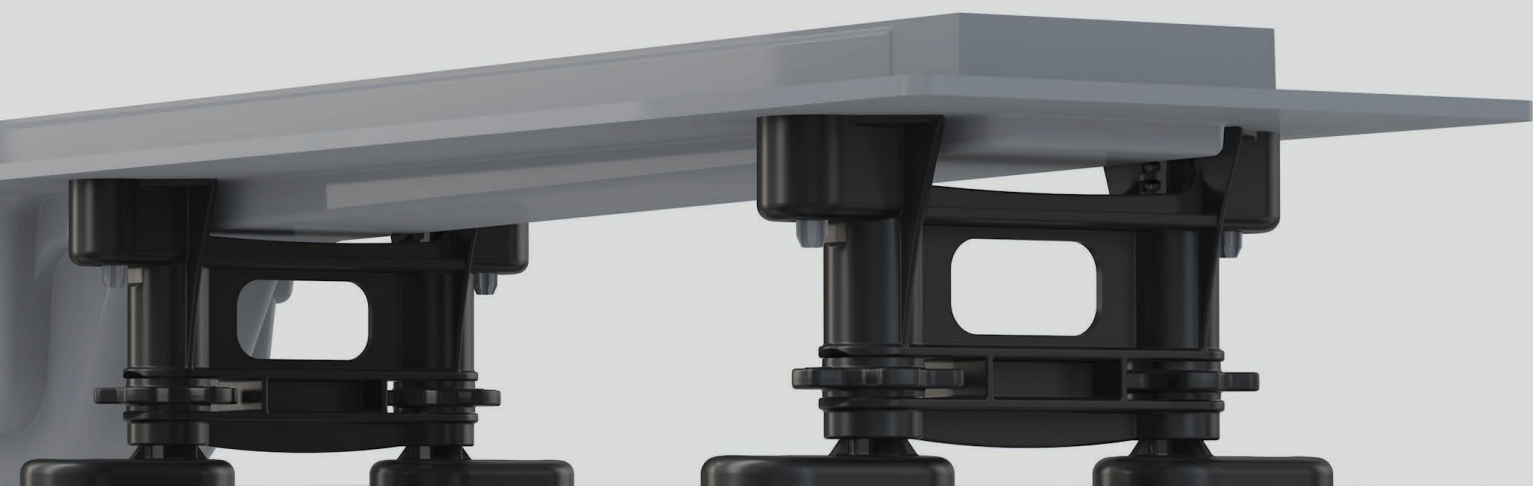

INFO

6/2020

www.alcaplast.cz

RYCHLÉ, PŘESNÉ
A POHODLNÉ
NASTAVENÍ

NOVINKY

Výpusti s čištěním shora

Inovace pro jednodušší a rychlejší
instalaci plastového žlabu