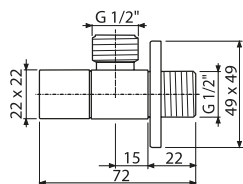

660 Kč

NOVINKA

Množství (balení) ARV003B	60 ks
Rozměr (kus)	150×45×65 mm
Hmotnost (kus)	0,3128 kg
EAN	8595580567200

NOVINKA

14

ARV004

Ventil rohový 1/2"×1/2", hranatý

**190 Kč****NOVINKA**

Množství (balení) ARV004	72 ks
Rozměr (kus)	80×40×60 mm
Hmotnost (kus)	0,1692 kg
EAN	8595580566463

NOVINKA

15

Inovace pro jednodušší a rychlejší instalaci plastového žlabu

Zaměřili jsme se na samotnou instalaci podlahového žlabu. Naši technici upravili konstrukci uchycení kotvicích noh a tím jsme výrazně zrychlili a usnadnili proces stavební přípravy. Vztahuje se na plastové podlahové žlaby APZ8, APZ9, APZ10, APZ18, APZ12 a APZ22. Inovované provedení žlabů začneme postupně uvádět na trh od června 2020.