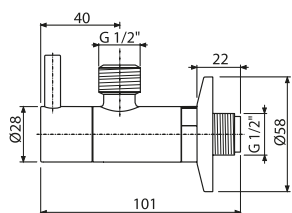

ARV003-BLACK

Ventil rohový s filtrem 1/2"×1/2", černá-mat

660 Kč

NOVINKA

Množství (balení) ARV001B	60 ks
Rozměr (kus)	150×45×65 mm
Hmotnost (kus)	0,3128 kg
EAN	8595580566456