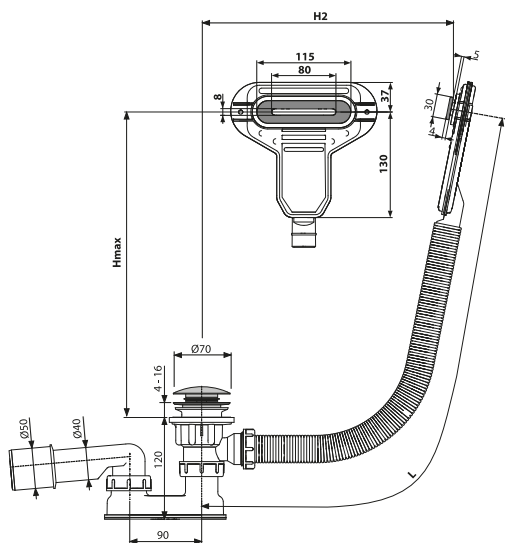

Množství (balení) A509CKM	12 ks
Rozměr (kus)	380×95×210 mm
Hmotnost (kus)	0,983kg
EAN	

od
1 710 Kč
INOVACE

A516CKM

Sifon vanový CLICK/CLACK s plochým přepadem, chrom

Množství (balení) A516CKM	20 ks
Rozměr (kus)	220×360×75 mm
Hmotnost (kus)	0,7118 kg
EAN	8595580561826