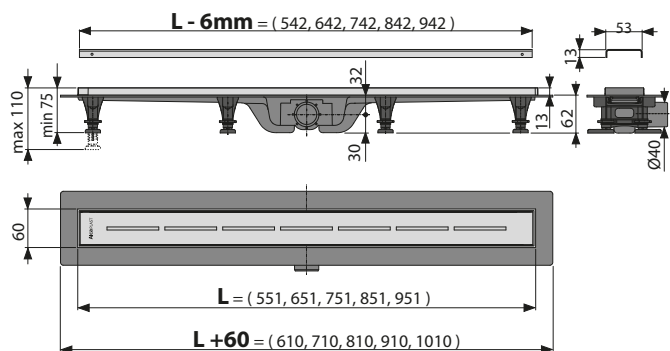

APZ18 Simple

Podlahový žlab s nerezovým okrajem pro perforovaný rošt

VŠE V BALENÍ

APZ18 Simple Nerez-mat – rošt je součástí balení

Množství (balení) **APZ18-550M**

45 ks

Rozměr (kus) 665x80x145 mm

Hmotnost (kus) 1,5529 kg

EAN 8595580556587

od
3 262 Kč
INOVACE