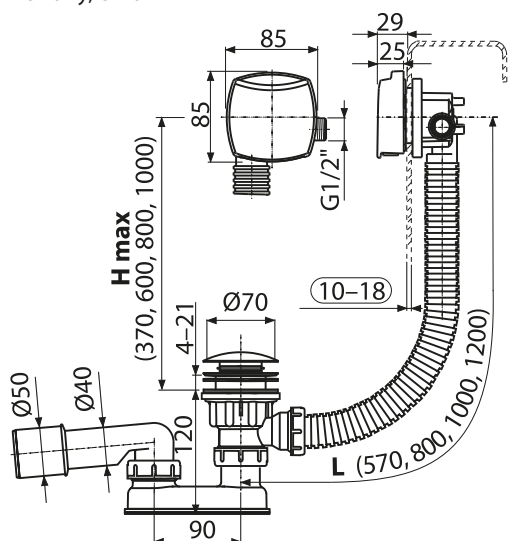

Množství (balení) A509CKM	12 ks
Rozměr (kus)	380×95×210 mm
Hmotnost (kus)	0,983kg
EAN	

od
1 710 Kč
INOVACE

A516CKM

Sifon vanový CLICK/CLACK s plochým přepadem, chrom

Množství (balení) A516CKM	20 ks
Rozměr (kus)	220×360×75 mm
Hmotnost (kus)	0,7118 kg
EAN	8595580561826