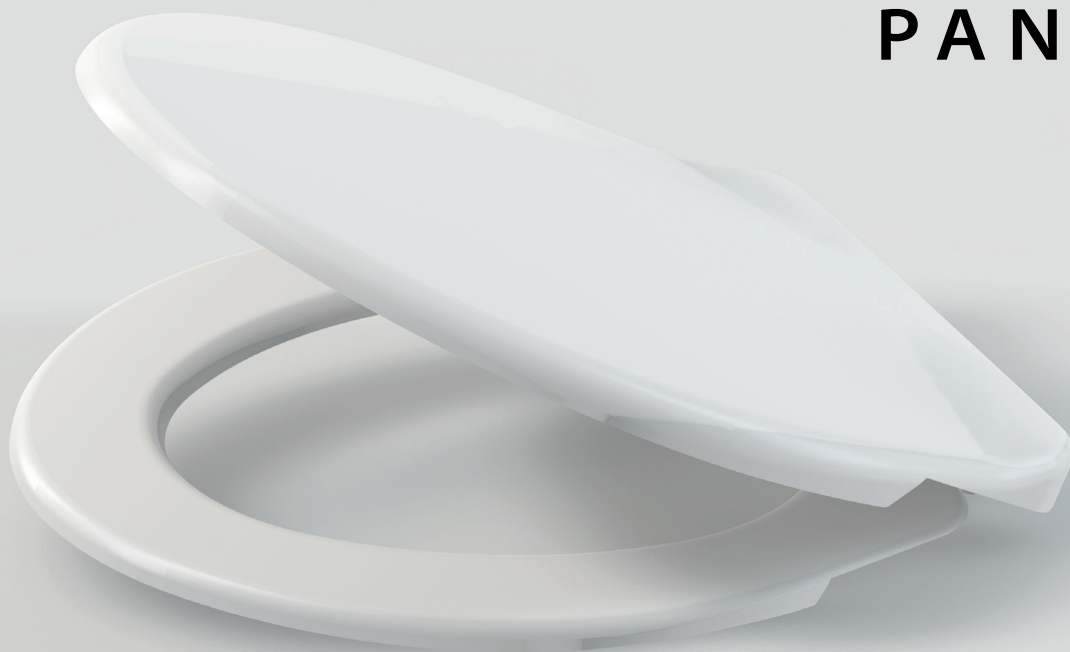

INFO

10/2020
www.alcaplast.cz

**ANTIBAKTERIÁLNÍ
MATERIÁL**

**KVALITNĚJŠÍ
PANTY**

NOVINKY

WC sedátka A3550 a A3551 Basic Antibacterial
Černý plastový podlahový žlab APZ10BLACK