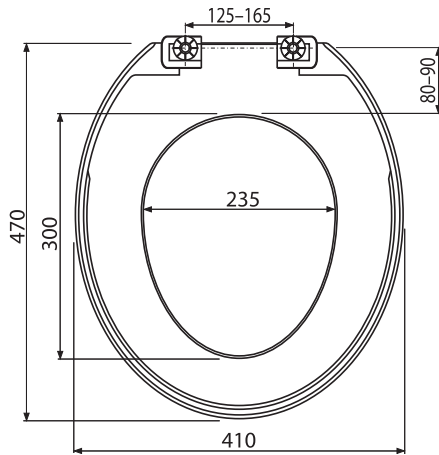

(C) = combi WC

INOVACE

6

A3550 Basic Antibacterial

WC sedátko

Množství (balení) A3550	15 ks
Rozměr (kus)	470×50×410 mm
Hmotnost (kus)	0,9505 kg
EAN	8594045930795

89 Kč

INOVACE