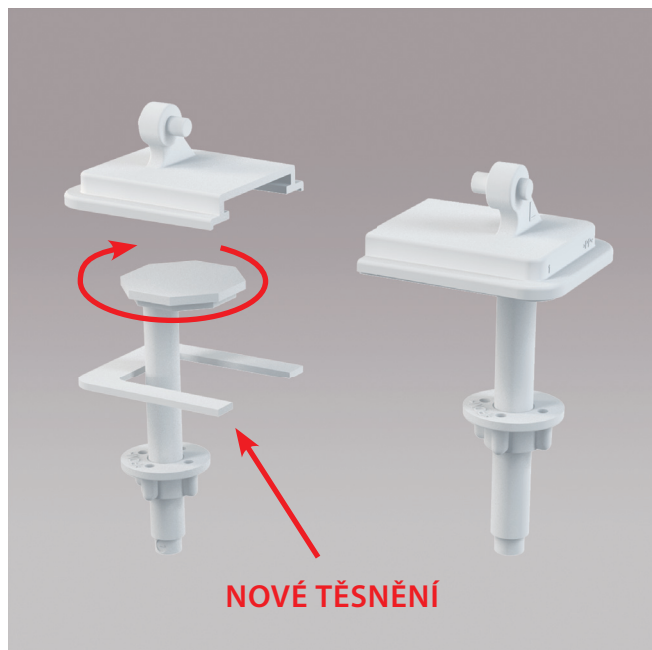

UNIVERZÁLNÍ

Díky nastavitelným pantům se sedátko snadno přizpůsobí mnoha typům běžně dostupných WC mís

VŠE V BALENÍ

Praktické balení

- WC sedátko
- Inovované panty s kvalitní PVC podložkou

89 Kč
STEJNÁ CENA

Nové panty na sedátka A3550 a A3551 Basic Antibacterial

Inovaci prošel systém uchycení sedátka k WC míse. Nové panty mají kvalitní podložku z PVC a nastavitelné šrouby s širokou kompatibilitou na mnoho typů WC mís na trhu.