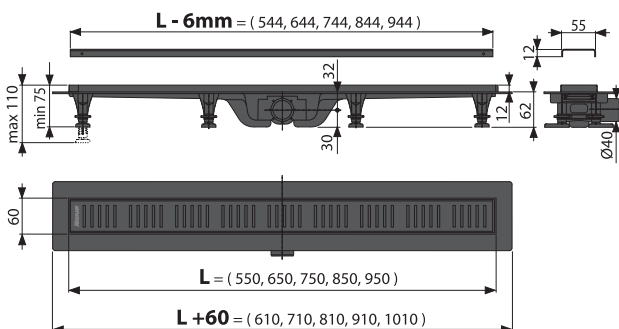

APZ10BLACK

Podlahový žlab s okrajem pro perforovaný rošt, černá-mat