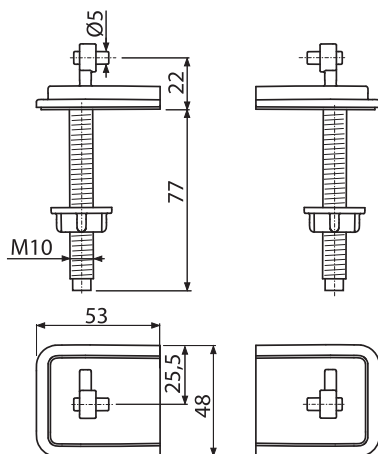

INOVACE

7

P170

Panty pro A3550, A3551

Množství (balení) P170	1 ks
Rozměr (kus)	110×60×50 mm
Hmotnost (kus)	0,1165 kg
EAN	8595580568597

47 Kč

INOVACE