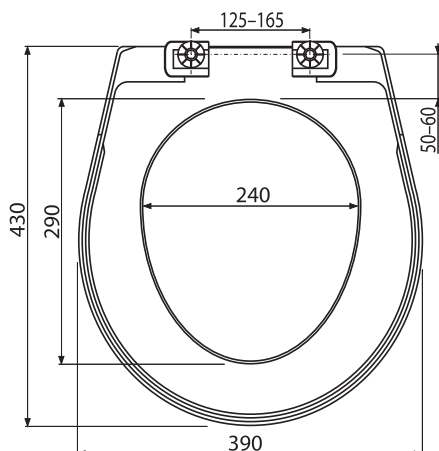

A3551 Basic Antibacterial

WC sedátko

Množství (balení) A3551	15 ks
Rozměr (kus)	475×50×410 mm
Hmotnost (kus)	0,7615 kg
EAN	8594045933741

89 Kč

INOVACE