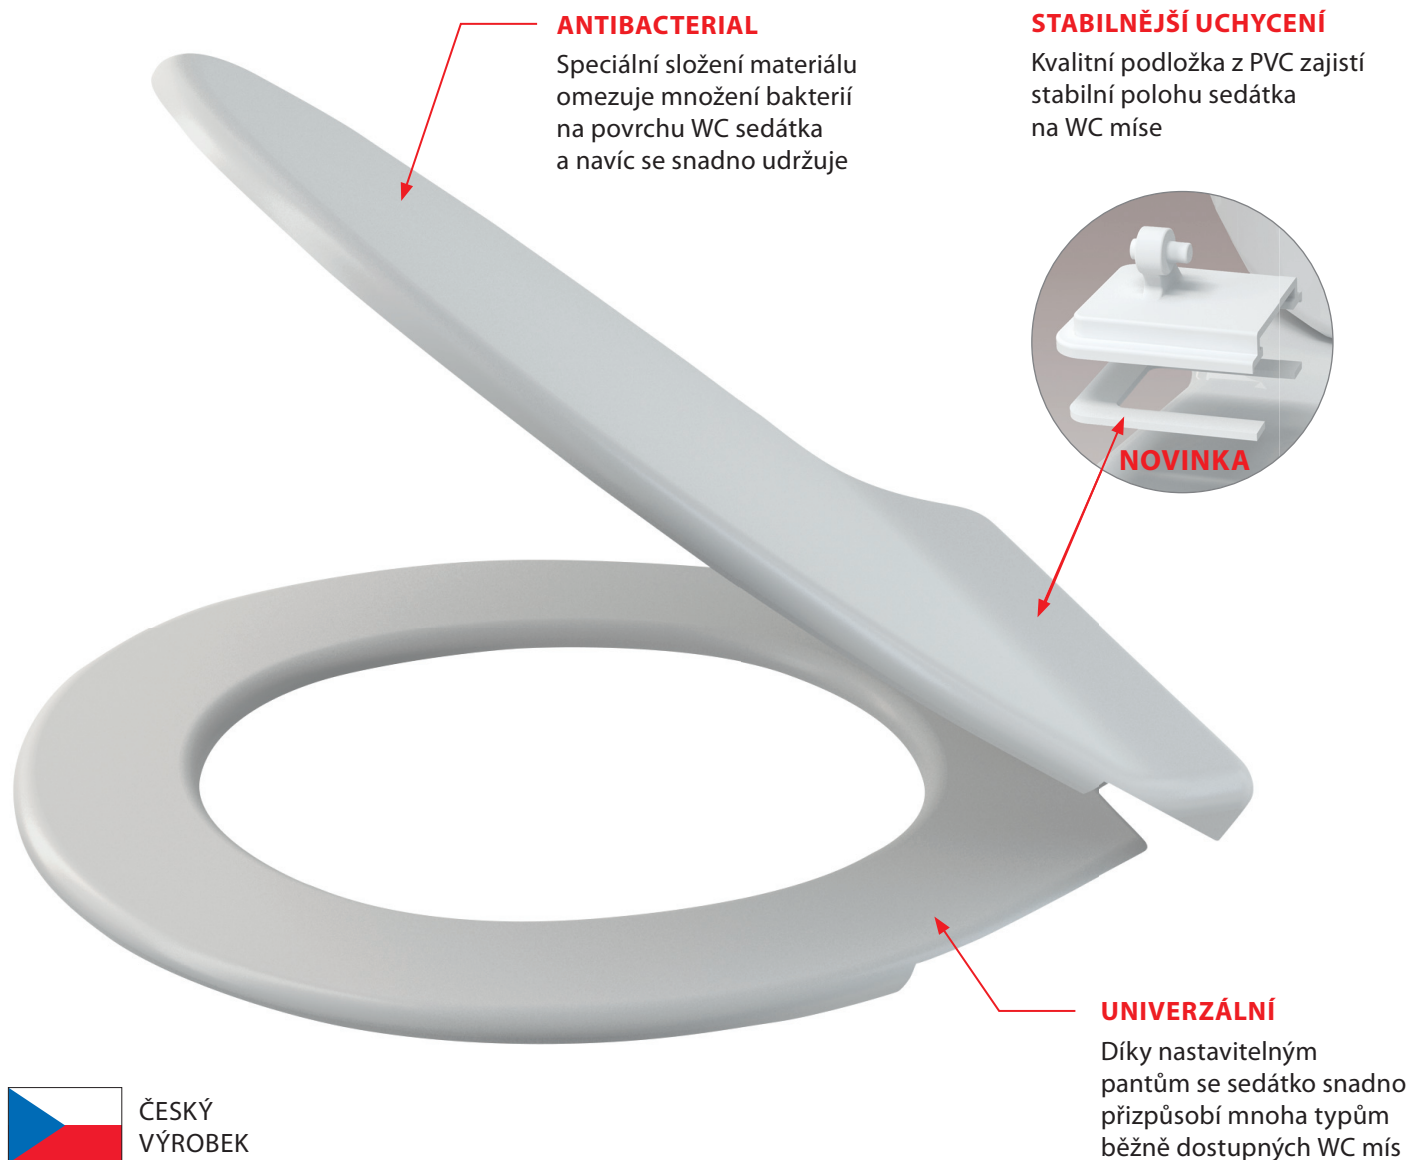

Představujeme nabídku WC sedátek řady Basic Antibacterial. Populární WC sedátka A3550 a A3551 Basic Antibacterial jsou nyní z antibakteriálního materiálu a mají nové univerzální panty s kvalitním PVC těsněním pro lepší fixaci ke keramice.

PŘEHLED WC SEDÁTEK ŘADY BASIC ANTIBACTERIAL

A3550 Basic Antibacterial
WC sedátko

A3551 Basic Antibacterial
WC sedátko

A3553 Basic Antibacterial
WC sedátko

WC sedátka A3550 a A3551 Basic Antibacterial

Inovovaná WC sedátka A3550 a A3551 Basic Antibacterial jsou nyní v antibakteriálním provedení, díky novým pantům sedátka lépe drží na keramice a jsou kompatibilní s mnoha typy běžně prodávaných WC mís.

ANTIBACTERIAL

Speciální složení materiálu omezuje množení bakterií na povrchu WC sedátka a navíc se snadno udržuje

STABILNĚJŠÍ UCHYCENÍ

Kvalitní podložka z PVC zajistí stabilní polohu sedátka na WC míse

NOVINKA

Nové panty na sedátka A3550 a A3551 Basic Antibacterial

Inovaci prošel systém uchycení sedátka k WC míse. Nové panty mají kvalitní podložku z PVC a nastavitelné šrouby s širokou kompatibilitou na mnoho typů WC mís na trhu.