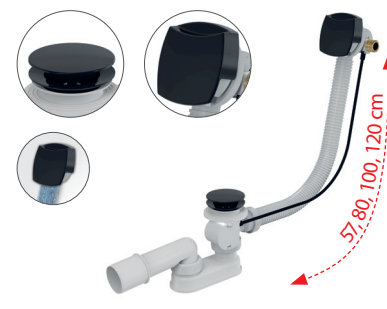

A465BLACK-50
Odtoková souprava CLICK/CLACK,
černá-mat

A49BLACK
Sifon vaničkový, černá-mat

A55BLACK
Sifon vanový automat komplet, černá-mat

A507BLACK
Sifon vanový CLICK/CLACK, černá-mat

A564BLACK
Sifon vanový automat s napouštěním přepadem,
černá-mat

CENÍK

12

Kód	Obrázek	EAN	Popis	Cena bez DPH
A3550		8594045930795	WC sedátko	89 Kč
A3551		8594045933741	WC sedátko	89 Kč
P170		8595580568597	Panty pro A3550, A3551	47 Kč
APZ10BLACK-550M		8595580570767	Podlahový žlab s okrajem pro perforovaný rošt, černá-mat	2478 Kč
APZ10BLACK-650M		8595580570804	Podlahový žlab s okrajem pro perforovaný rošt, černá-mat	2634 Kč
APZ10BLACK-750M		8595580570774	Podlahový žlab s okrajem pro perforovaný rošt, černá-mat	2789 Kč
APZ10BLACK-850M		8595580570781	Podlahový žlab s okrajem pro perforovaný rošt, černá-mat	2911 Kč
APZ10BLACK-950M		8595580570798	Podlahový žlab s okrajem pro perforovaný rošt, černá-mat	3089 Kč