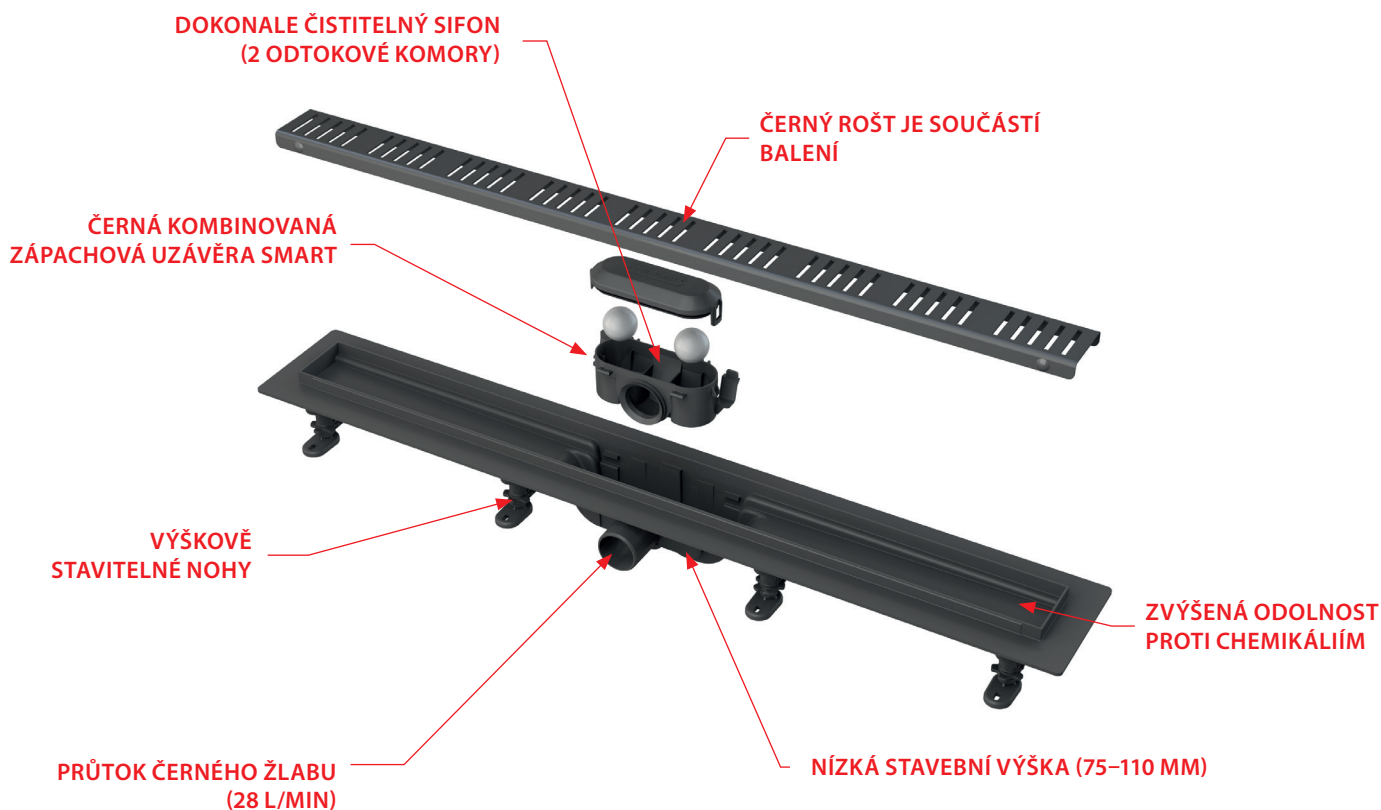

Podlahový žlab APZ10BLACK

- povrchová úprava roštu černá-mat
- čisté linie
- dokonale čistitelný sifon
- 5 délkových variant
- nízká stavební výška
- záruka 6 let

NOVINKA

9

Černý plastový podlahový žlab APZ10BLACK