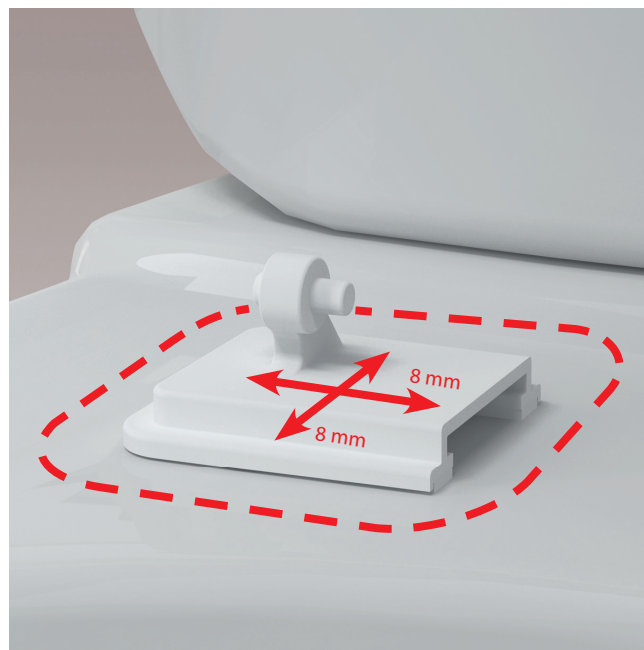

Široká variabilita nastavení pantů pro optimální polohu sedátka na různých typech WC mís

A3550 BASIC ANTIBACTERIAL – TABULKA KOMPATIBILITY

A3550	✓✓	✓
ALCAPLAST		Alca (Z)
CERSANIT	Kompakt 393, Kompakt Kaskada	Delfi (Z)
IDEAL STANDARD	Vidima SevaMix (C), Ulysse 2 (C)	Simplicity (Z), Simplicity (C), Eurovit (C), Eurovit
JIKA	Dino Rimless (Z)	Lyra Plus (Z), Tigo (Z), Tigo (C), Zeta (Z)
PTÁČEK		Easy (Z), Concept (Z)
RICHTER + FRENZEL	Optiline Europa (Z)	
WINKIEL		Lecico (C)
KOLO		Piano (C), Piano

A3551 BASIC ANTIBACTERIAL – TABULKA KOMPATIBILITY

A3551	✓✓	✓
ALCAPLAST	Grand (C)	
JIKA	Lyra Plus (C), Lyra (C)	
PTÁČEK	Easy (C), Concept (C)	
MITO	Kompakt 373	

✓✓ = sedátko s mísou plně kompatibilní

✓ = sedátko na mísu použitelné, ale s výhradami

(C) = combi WC