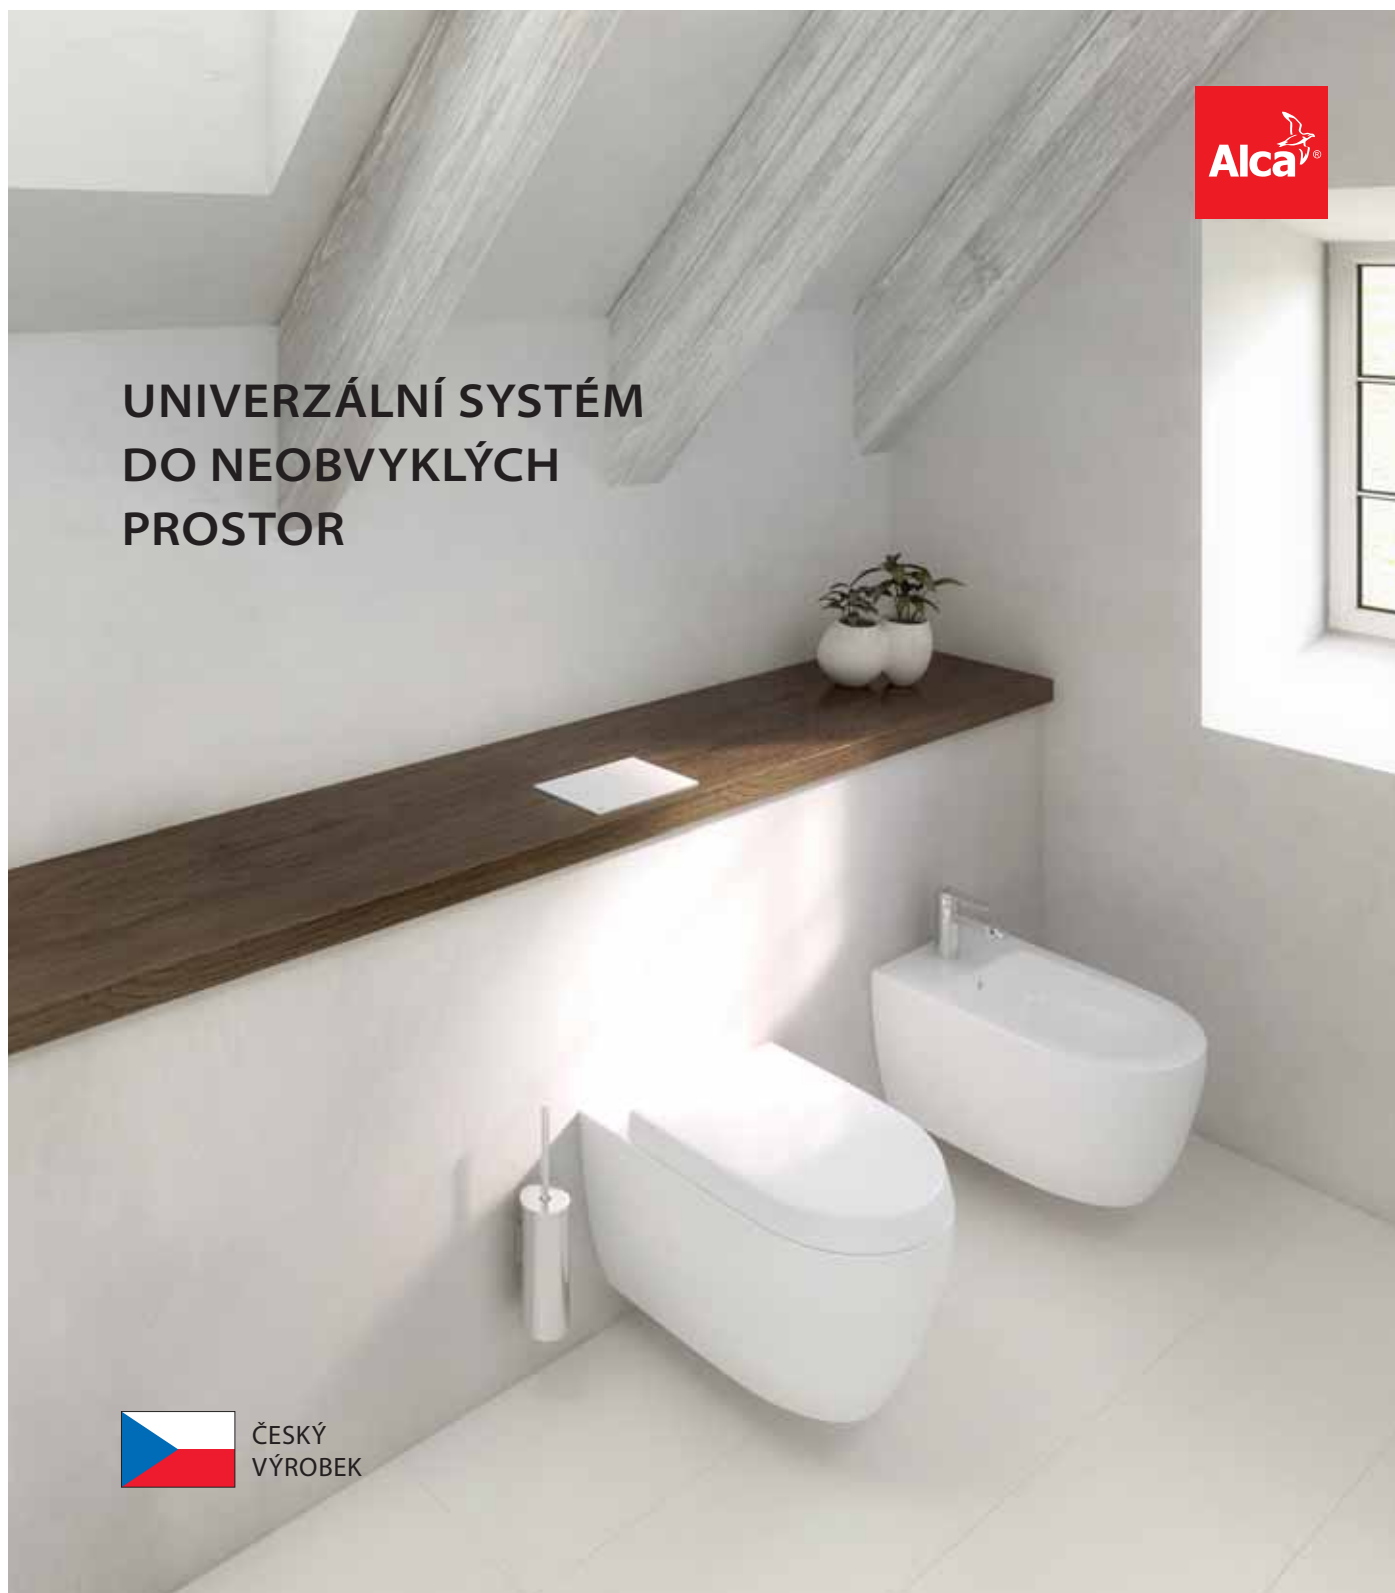

NOVINKA

13

A49BLACK

Sifon vaničkový, černá-mat

**1 148 Kč****NOVINKA**

Množství (balení) A49BLACK	24 ks
Rozměr (kus)	150×110×140 mm
Hmotnost (kus)	0,4209 kg
EAN	8595580563455

NOVINKA

14

Předstěnové instalační systémy ALCA s ovládáním shora nebo zepředu AM118 Sádromodul, AM119 Renovmodul

Potřebujete umístit WC do podkroví se zkosenou střechou nebo vám překáží okenní parapet? Máme řešení v podobě předstěnového instalačního systému s ovládáním shora nebo zepředu. Tlačítko je jednoduše umístěné v horizontální poloze.

UNIVERZÁLNÍ SYSTÉM
DO NEOBVYKLÝCH
PROSTOR

ČESKÝ
VÝROBEK

NOVINKA

15

Předstěnové instalační systémy s ovládáním shora nebo zepředu AM118 Sádromodul, AM119 Renovmodul

15

LET ZÁRUKA

PROSTOROVĚ ÚSPORNÉ ŘEŠENÍ