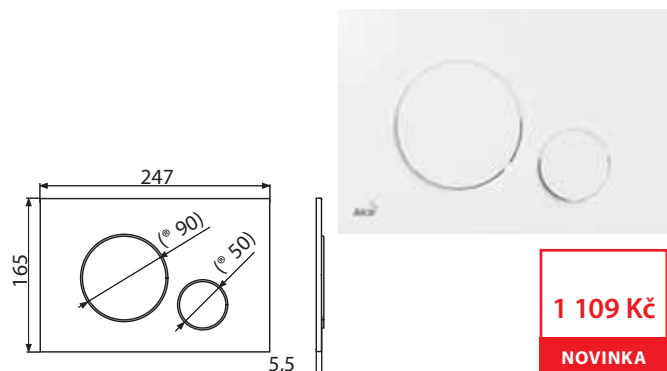

1 109 Kč

NOVINKA

Množství (balení) M670	25 ks
Rozměr (kus)	250×170×36 mm
Hmotnost (kus)	0,3439 kg
EAN	8595580562663

M671

Ovládací tlačítko pro předstěnové instalační systémy, chrom-lesk

1 468 Kč

NOVINKA

Množství (balení) M671	25 ks
Rozměr (kus)	250×170×36 mm
Hmotnost (kus)	0,3368 kg
EAN	8595580562670