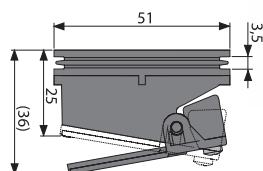

Při průtoku vody se otevřou klapky, a umožní tak odtok vody.

P143

Kombinovaná zápachová uzávěra pro sifon APZ-S6 pro žlab APZ13

224 Kč

NOVINKA

Množství (balení) P143	1 ks
Rozměr (kus)	51x51x36 mm
Hmotnost (kus)	0,0342 kg
EAN	8595580562298