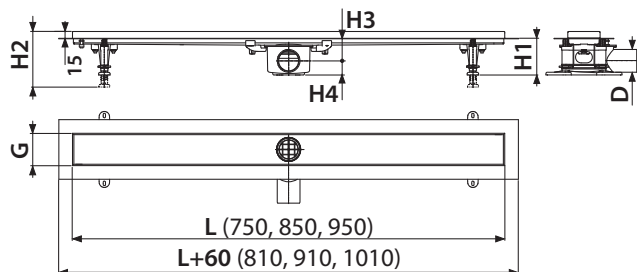

od
4 500 Kč
NOVINKA

Množství (balení) APZ13-DOUBLE9-750	30 ks
Rozměr (kus)	xx mm
Hmotnost (kus)	3,1385 kg
EAN	8595580562724