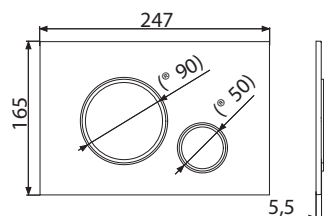

1 990 Kč

NOVINKA

Množství (balení) M771	25 ks
Rozměr (kus)	250×170×36 mm
Hmotnost (kus)	0,3364 kg
EAN	8595580562625