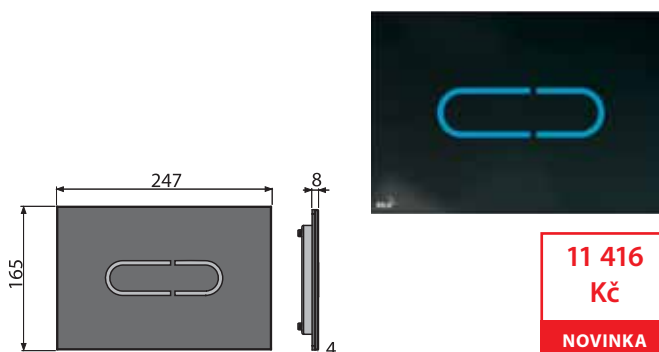

11 416 Kč
NOVINKA

Množství (balení) NIGHT LIGHT-1-SLIM	8 ks
Rozměr (kus)	580×185×100 mm
Hmotnost (kus)	2,5502 kg
EAN	8595580563448

NIGHT LIGHT-2-SLIM

Ovládací tlačítko bezdotykové pro předstěnové instalační systémy Slim s podsvícením, sklo-černá