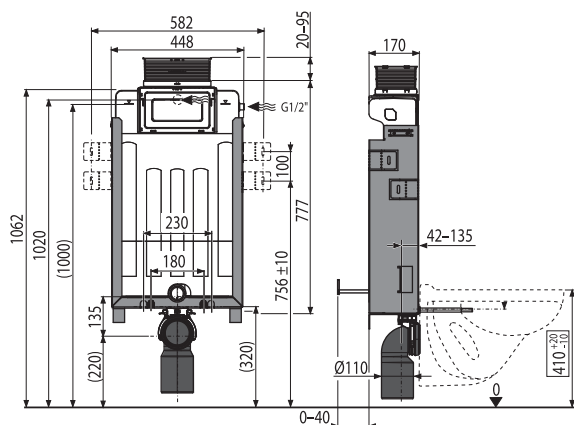

7 508 Kč

OD
7/2019

NOVINKA

NOVINKA

17

AM119/1000 Renovmodul

Předstěnový instalační systém pro zazdivání s ovládáním shora nebo zepředu

Množství (balení) AM119/1000	1 ks
Rozměr (kus)	1040×465×180 mm
Hmotnost (kus)	9,2355 kg
EAN	8595580559847