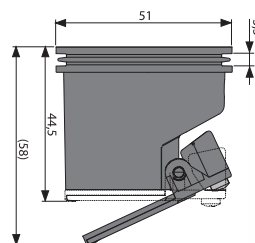

P144

Kombinovaná zápachová uzávěra pro sifon APZ-S9 pro žlab APZ13

224 Kč

NOVINKA

Množství (balení) P144	1 ks
Rozměr (kus)	51x51x44,5 mm
Hmotnost (kus)	0,0402 kg
EAN	8595580562304