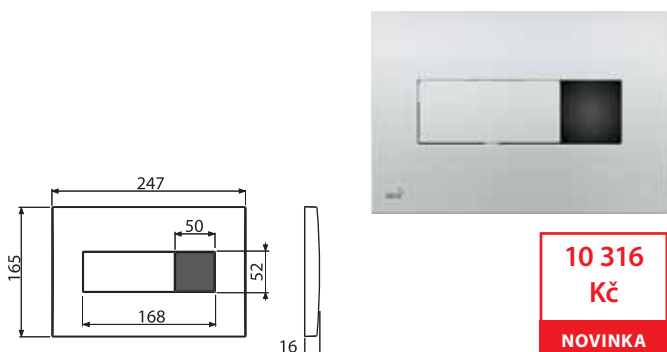

10 316 Kč
NOVINKA

Množství (balení) M371S-SLIM	8 ks
Rozměr (kus)	580×185×100 mm
Hmotnost (kus)	1,9247 kg
EAN	8595580563400

NIGHT LIGHT-1-SLIM

Ovládací tlačítko bezdotykové pro předstěnové instalační systémy Slim s podsvícením, sklo-černá