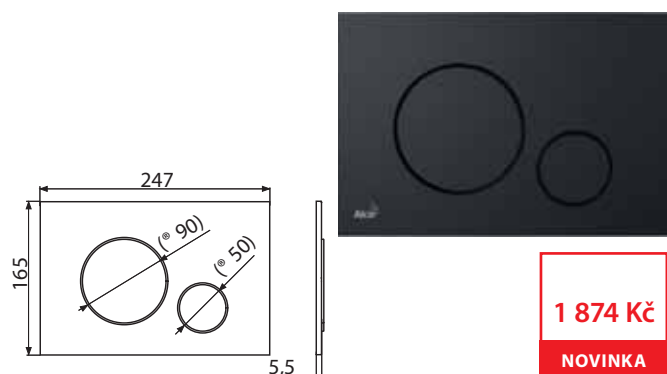

M678

Ovládací tlačítko pro předstěnové instalační systémy, černá-mat

1 874 Kč

NOVINKA

Množství (balení) M678	25 ks
Rozměr (kus)	250×170×36 mm
Hmotnost (kus)	0,3368 kg
EAN	8595580562700