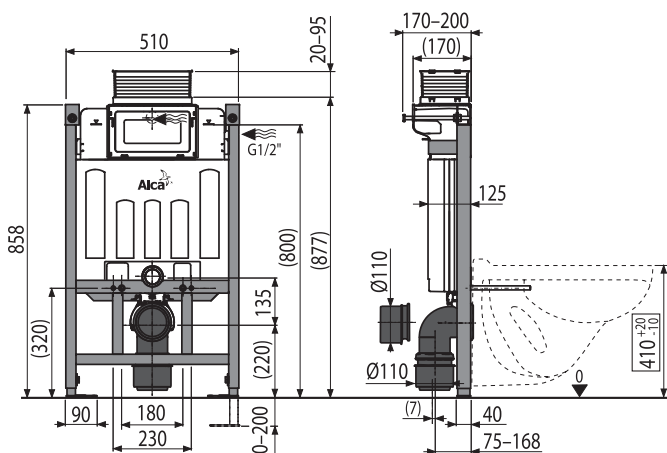

AM118/850 Sádromodul

Předstěnový instalační systém pro suchou instalaci (do sádkartonu) s ovládáním shora nebo zepředu