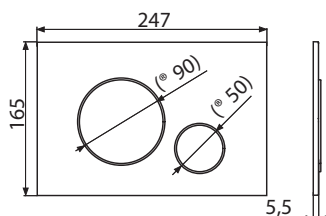

Ovládací tlačítko pro předstěnové instalační systémy, chrom-lesk/chrom-mat

1 990 Kč

NOVINKA

Množství (balení) M771	25 ks
Rozměr (kus)	250×170×36 mm
Hmotnost (kus)	0,3364 kg
EAN	8595580562625

M772

Ovládací tlačítko pro předstěnové instalační systémy, chrom-mat/chrom-lesk

2 022 Kč

NOVINKA

Množství (balení) M772	25 ks
Rozměr (kus)	250×170×36 mm
Hmotnost (kus)	0,3364 kg
EAN	8595580562632

M775

Ovládací tlačítko pro předstěnové instalační systémy, bílá/zlatá

1 950 Kč

NOVINKA

Množství (balení) M775	25 ks
Rozměr (kus)	250×170×36 mm
Hmotnost (kus)	0,3435 kg
EAN	8595580562649