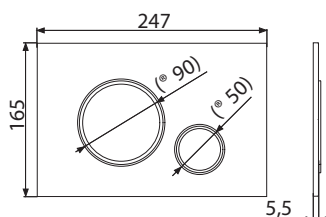

2 022 Kč

NOVINKA

Množství (balení) M772	25 ks
Rozměr (kus)	250×170×36 mm
Hmotnost (kus)	0,3364 kg
EAN	8595580562632

M775

Ovládací tlačítko pro předstěnové instalační systémy, bílá/zlatá

1 950 Kč

NOVINKA

Množství (balení) M775	25 ks
Rozměr (kus)	250×170×36 mm
Hmotnost (kus)	0,3435 kg
EAN	8595580562649

M778

Ovládací tlačítko pro předstěnové instalační systémy, černá-mat/chrom-lesk

2 185 Kč

NOVINKA

Množství (balení) M778	25 ks
Rozměr (kus)	250×170×36 mm
Hmotnost (kus)	0,3364 kg
EAN	8595580562656

NOVINKA

7

Ovládací tlačítka bezdotyková a senzorová pro Slim moduly