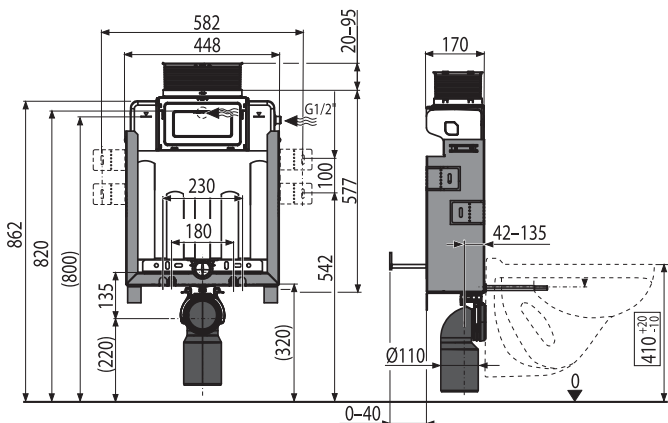

AM119/850 Renovmodul

Předstěnový instalační systém pro zazdivání s ovládáním shora nebo zepředu

Množství (balení) AM119/1000	1 ks
Rozměr (kus)	1040×465×180 mm
Hmotnost (kus)	9,0889 kg
EAN	8595580563387

5 470 Kč

OD
7/2019

NOVINKA