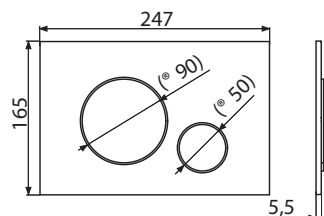

Ovládací tlačítko pro předstěnové instalační systémy, chrom-lesk/chrom-mat

1 990 Kč

NOVINKA

Množství (balení) M771	25 ks
Rozměr (kus)	250×170×36 mm
Hmotnost (kus)	0,3364 kg
EAN	8595580562625

M772

Ovládací tlačítko pro předstěnové instalační systémy, chrom-mat/chrom-lesk

2 022 Kč

NOVINKA

Množství (balení) M772	25 ks
Rozměr (kus)	250×170×36 mm
Hmotnost (kus)	0,3364 kg
EAN	8595580562632

M775

Ovládací tlačítko pro předstěnové instalační systémy, bílá/zlatá

1 950 Kč

NOVINKA

Množství (balení) M775	25 ks
Rozměr (kus)	250×170×36 mm
Hmotnost (kus)	0,3435 kg
EAN	8595580562649