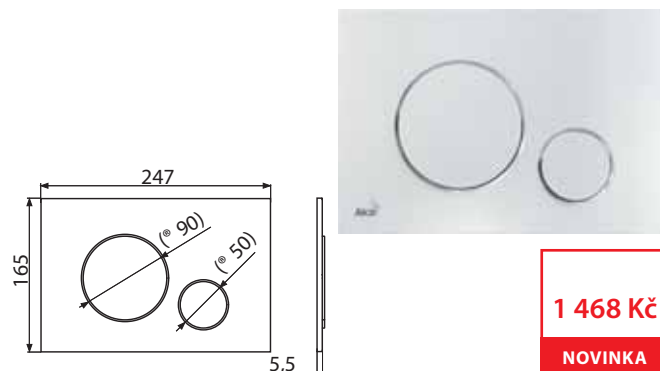

1 109 Kč

NOVINKA

Množství (balení) M670	25 ks
Rozměr (kus)	250×170×36 mm
Hmotnost (kus)	0,3439 kg
EAN	8595580562663

M671

Ovládací tlačítko pro předstěnové instalační systémy, chrom-lesk

1 468 Kč

NOVINKA

Množství (balení) M671	25 ks
Rozměr (kus)	250×170×36 mm
Hmotnost (kus)	0,3368 kg
EAN	8595580562670