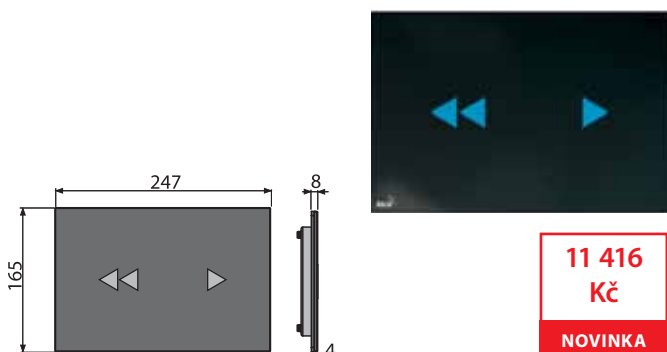

11 416 Kč
NOVINKA

Množství (balení) NIGHT LIGHT-2-SLIM	8 ks
Rozměr (kus)	580×185×100 mm
Hmotnost (kus)	2,5502 kg
EAN	8595580563431

NIGHT LIGHT-3-SLIM

Ovládací tlačítko bezdotykové pro předstěnové instalační systémy Slim s podsvícením, sklo-černá