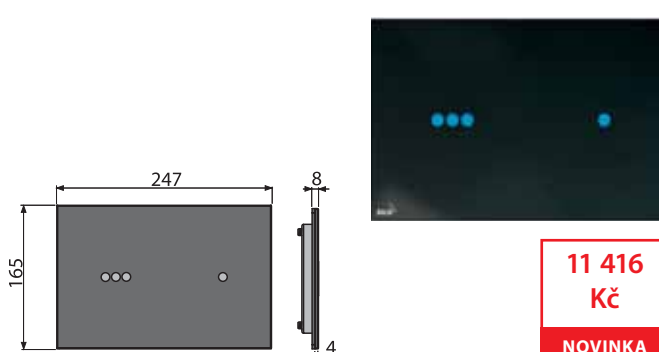

11 416 Kč
NOVINKA

Množství (balení) NIGHT LIGHT-3-SLIM	8 ks
Rozměr (kus)	580×185×100 mm
Hmotnost (kus)	2,5502 kg
EAN	8595580563424