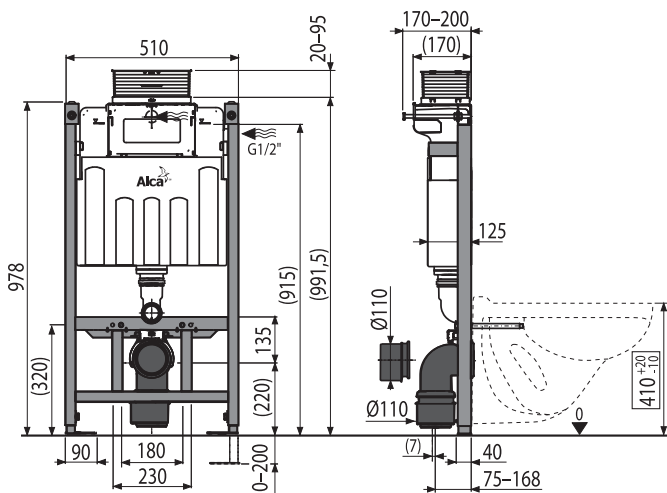

ČESKÝ
VÝROBEK

NOVINKA

16

AM118/1000 Sádromodul

Předstěnový instalační systém pro suchou instalaci (do sádkartonu) s ovládáním shora nebo zepředu

Množství (balení) AM118/1000	1 ks
Rozměr (kus)	998x526x178 mm
Hmotnost (kus)	12,2668 kg
EAN	8595580559823