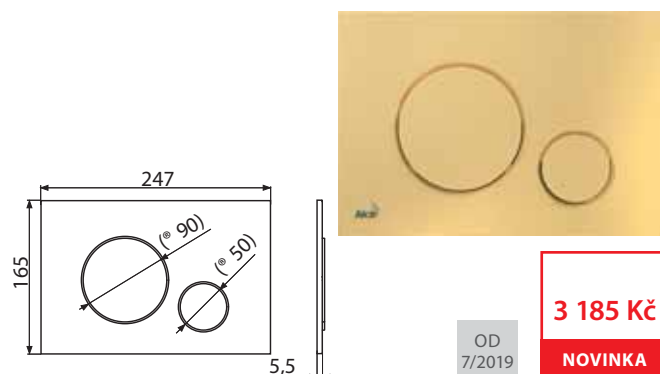

M672

Ovládací tlačítko pro předstěnové instalační systémy, chrom-mat

1 547 Kč

NOVINKA

Množství (balení) M672	25 ks
Rozměr (kus)	250×170×36 mm
Hmotnost (kus)	0,3439 kg
EAN	8595580562687

M675

Ovládací tlačítko pro předstěnové instalační systémy, zlatá