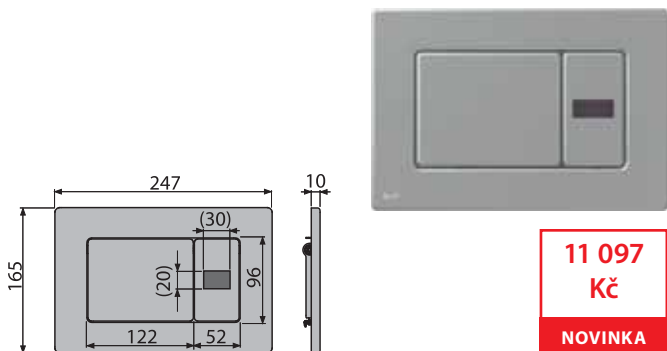

NOVINKA

M279S-SLIM

Ovládací tlačítko Antivandal se senzorem pro předstěnové instalační systémy Slim, kov (napájení ze sítě)

11 097 Kč
NOVINKA

Množství (balení) M279S-SLIM	8 ks
Rozměr (kus)	580×185×100 mm
Hmotnost (kus)	2,144 kg
EAN	8595580563394

M370S-SLIM

Ovládací tlačítko se senzorem pro předstěnové instalační systémy Slim, bílá (napájení ze sítě)