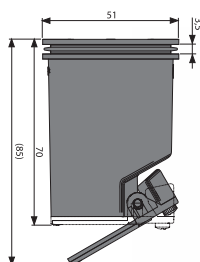

P144

Kombinovaná zápachová uzávěra pro sifon APZ-S9 pro žlab APZ13

224 Kč

NOVINKA

Množství (balení) P144	1 ks
Rozměr (kus)	51x51x44,5 mm
Hmotnost (kus)	0,0402 kg
EAN	8595580562304

P145

Kombinovaná zápachová uzávěra pro sifon APZ-S12 pro žlab APZ13