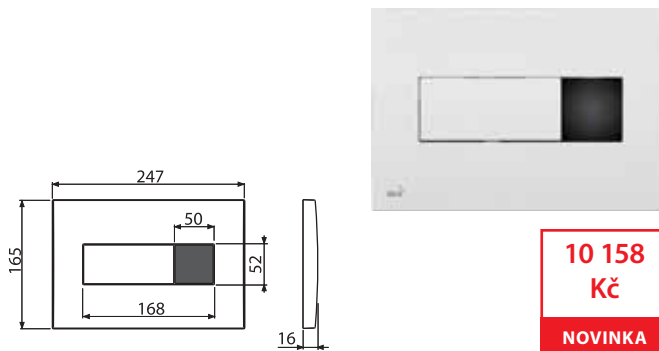

M370S-SLIM

Ovládací tlačítko se senzorem pro předstěnové instalační systémy Slim, bílá (napájení ze sítě)

10 158 Kč
NOVINKA

Množství (balení) M370S-SLIM	8 ks
Rozměr (kus)	580×185×100 mm
Hmotnost (kus)	1,9267 kg
EAN	8595580563417