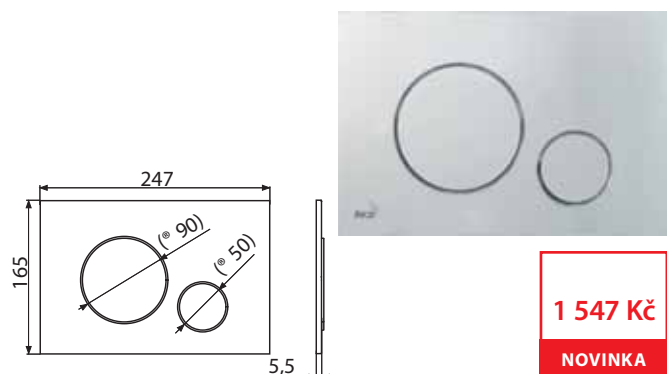

M672

Ovládací tlačítko pro předstěnové instalační systémy, chrom-mat

1 547 Kč

NOVINKA

Množství (balení) M672	25 ks
Rozměr (kus)	250×170×36 mm
Hmotnost (kus)	0,3439 kg
EAN	8595580562687