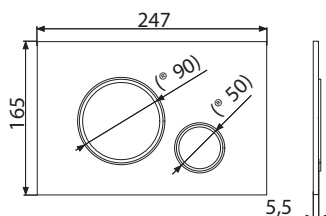

NOVINKA

6

M770

Ovládací tlačítko pro předstěnové instalační systémy, bílá/chrom-lesk

1 404 Kč

NOVINKA

Množství (balení) M770	25 ks
Rozměr (kus)	250×170×36 mm
Hmotnost (kus)	0,3435 kg
EAN	8595580562618

M771

Ovládací tlačítko pro předstěnové instalační systémy, chrom-lesk/chrom-mat