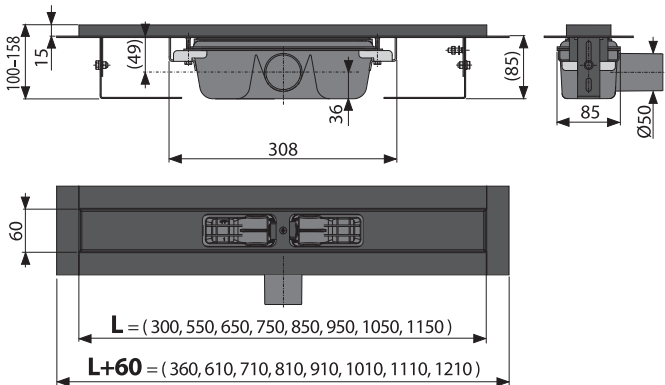

NOVINKA

4

APZ1BLACK

Podlahový žlab s okrajem pro perforovaný rošt, černá-mat

Množství (balení) APZ1BLACK-300	9 ks
Rozměr (kus)	385×130×175 mm
Hmotnost (kus)	1,856 kg
EAN	8595580511869

od
3 800 Kč

NOVINKA