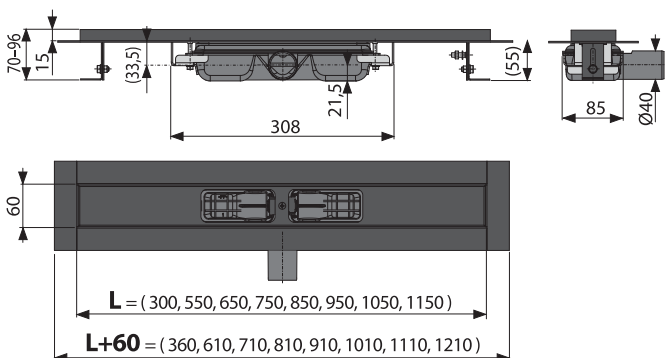

APZ101BLACK

Podlahový žlab s okrajem pro perforovaný rošt, černá-mat

Množství (balení) APZ101BLACK-300	9 ks
Rozměr (kus)	385×130×175 mm
Hmotnost (kus)	1,6244 kg
EAN	8595580508494

od
3 800 Kč

NOVINKA