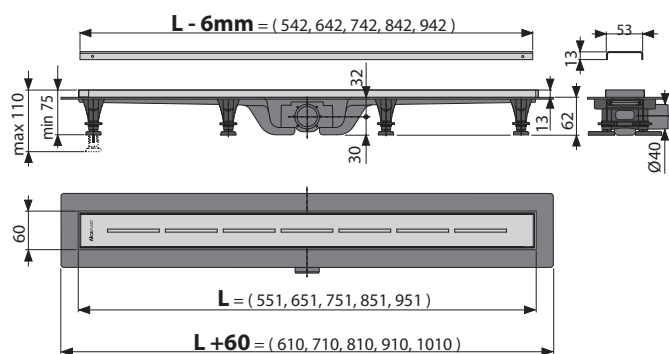

NOVINKA

9

APZ18 Simple

Podlahový žlab s nerezovým okrajem pro perforovaný rošt

Množství (balení) APZ18-550M	45 ks
Rozměr (kus)	665x80x145 mm
Hmotnost (kus)	1,5529 kg
EAN	8595580556587

od
3 262 Kč

NOVINKA