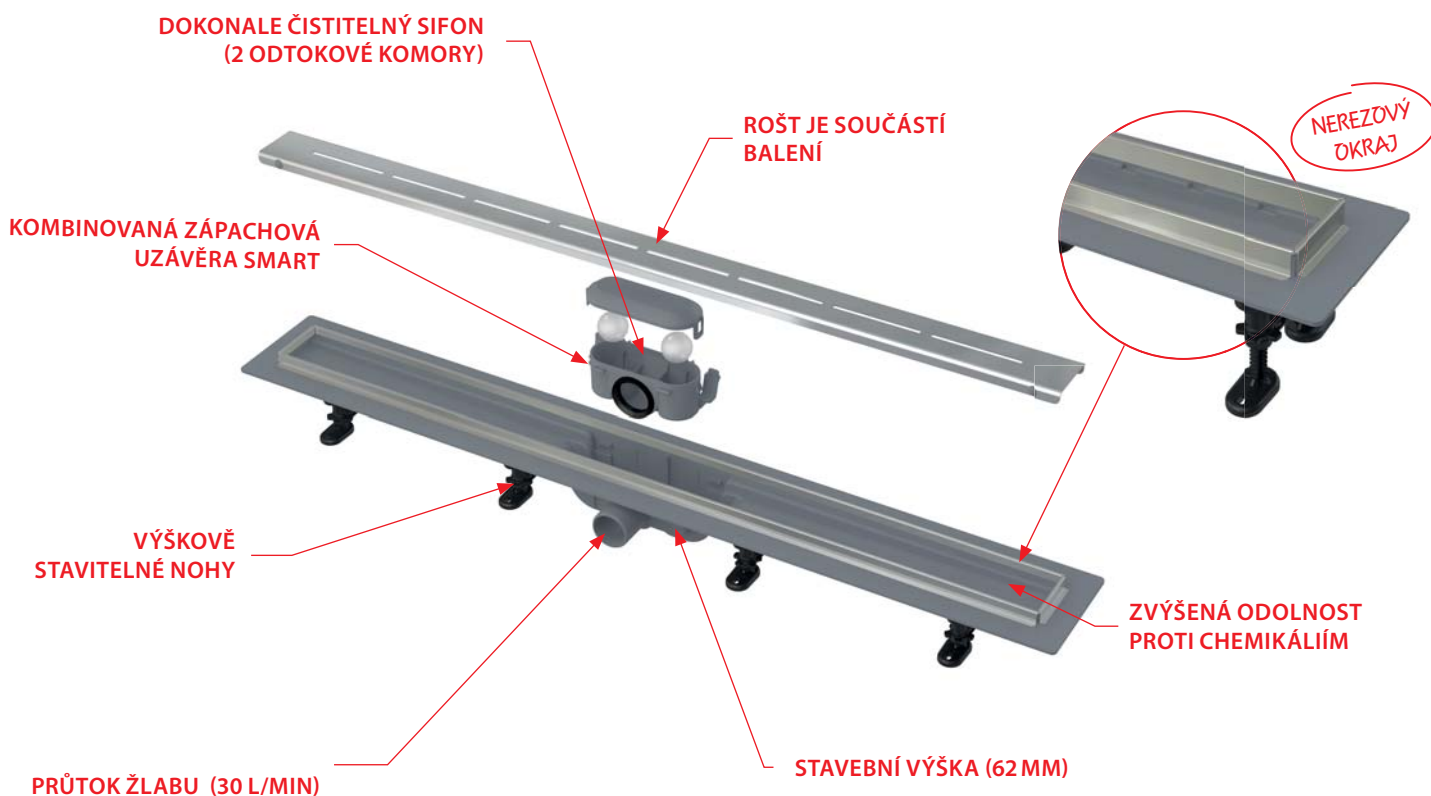

Ekonomická varianta pro dokonalý vzhled!

Plastové žlaby nově nabízíme v provedení s nerezovým okrajem.

Plastový žlab APZ18 je díky nízké stavební výšce 62 mm vhodný zejména pro rekonstrukce bytových domů. Je vyroben z vysoce odolného plastu, který odolává mrazu i chemii, a je kompletně rozebíratelný a čistitelný až po odpadní trubku.

Součástí každého žlabu je kompletní souprava žlabu s roštem a výškově nastavitelné nohy s kotvicími prvky a hydroizolační páskou.

APZ18 Simple	
Délkové varianty žlabu	550, 650, 750, 850, 950 mm
Stavební výška	62 mm
Průtok žlabu (ČSN EN 1253-1)	30 l/min
Odpadní potrubí	Ø40 mm
Šířka roštu (mm)	55 mm