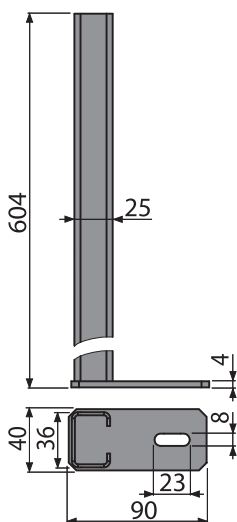

16

A104/1120

Montážní rám pro umyvadlo

Množství (balení) A104/1120	1 ks
Rozměr (kus)	1195x82x410 mm
Hmotnost (kus)	5,4278 kg
EAN	8595580551544

1 832 Kč

NOVINKA

A104A/1120

Montážní rám pro umyvadlo a baterii

Množství (balení) A113/1120	1 ks
Rozměr (kus)	1195×145×530 mm
Hmotnost (kus)	11,1765 kg
EAN	8595580552732

3 157 Kč
NOVINKA

A114/1120

Montážní rám pro závěsné WC

Množství (balení) A114/1120	1 ks
Rozměr (kus)	1195×145×530 mm
Hmotnost (kus)	11,3765 kg
EAN	8595580552749

2 349 Kč
NOVINKA

INOVACE

20

A106/1120

Montážní rám pro madlo

Množství (balení) A106/1120	1 ks
Rozměr (kus)	1195x410x82 mm
Hmotnost (kus)	11,2151 kg
EAN	8595580552718

3 157 Kč
NOVINKA

NOVINKA

Množství (balení) P118	1 ks
Rozměr (kus)	600×100×100 mm
Hmotnost (kus)	1,9314 kg
EAN	8595580551629

597 Kč

NOVINKA

NOVINKA

22

Krycí deska pro předstěnové instalační systémy P120

Použití:

– pro zakrytí servisního otvoru při oddáleném ovládní přestěnových instalačních systémů