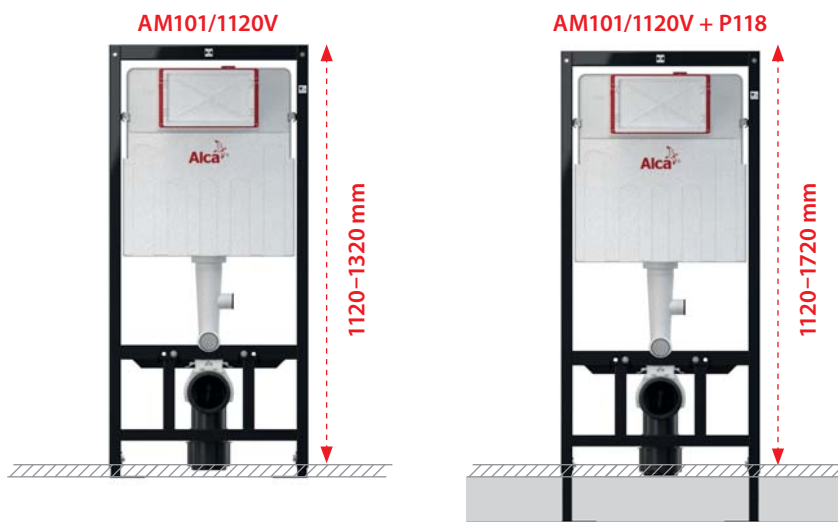

NOVINKA

21

Prodloužené nohy P118 k předstěnovým instalačním systémům

Použití:

- pro zvětšení výšky předstěnového instalačního systému
- pro objekty s větší vrstvou tepelné izolace