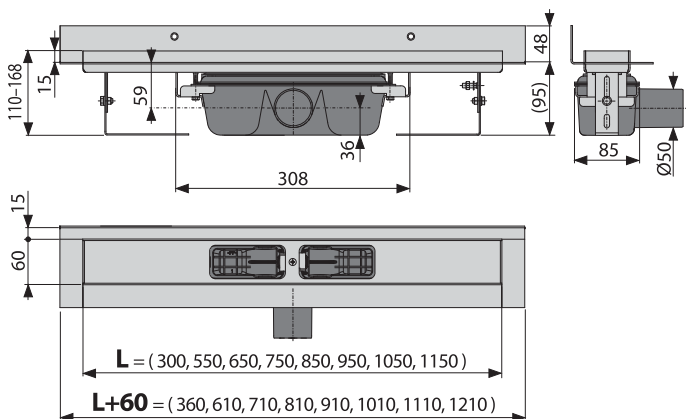

NOVINKA

11

APZ16 Wall

Podlahový žlab s okrajem pro plný rošt a s pevným límcem ke stěně

od
3 800 Kč
NOVINKA

Množství (balení) APZ16-850	8 ks
Rozměr (kus)	920×205×106 mm
Hmotnost (kus)	4,4987 kg
EAN	8595580553050