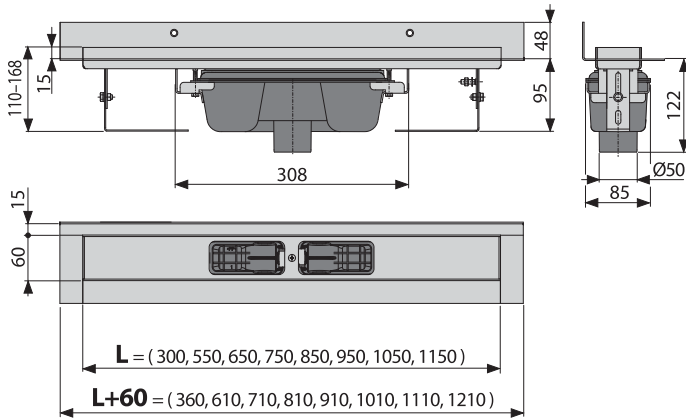

NOVINKA

12

APZ1016 Wall

Podlahový žlab s okrajem pro plný rošt a s pevným límcem ke stěně, svislý odtok

od
3 800 Kč
NOVINKA

Množství (balení) APZ1016-850	8 ks
Rozměr (kus)	920×205×160 mm
Hmotnost (kus)	4,4933 kg
EAN	8595580553210