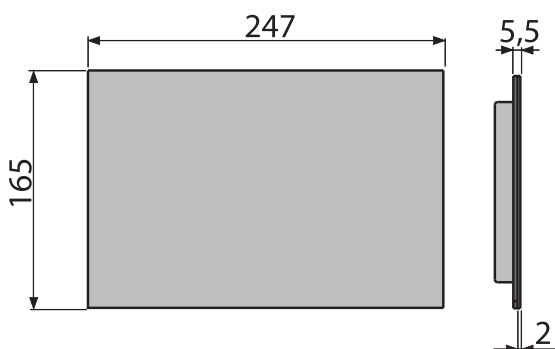

P120

Krycí deska pro předstěnové instalační systémy, alunox-mat

Množství (balení) P120	25 ks
Rozměr (kus)	255x85x175 mm
Hmotnost (kus)	0,5111 kg
EAN	8595580552367

1 236 Kč

NOVINKA

Uvedené ceny jsou bez DPH.