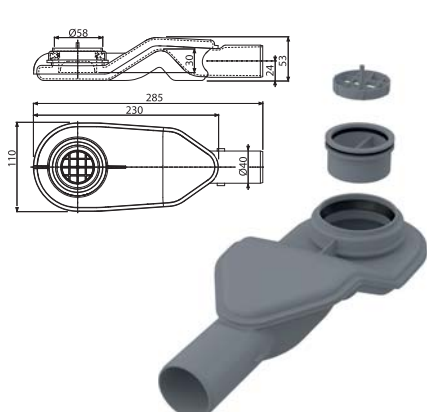

Nastavitelná výška žlabu

Individuálně nastavitelné kotvicí nohy zajišťují bezproblémovou instalaci, i když se potýkáte s výraznějšími nerovnostmi v různých částech podkladové plochy.

Žlab z jednoho kusu oceli, oblé hrany

NOVINKA

6

APZ13 Modular

Podlahový žlab

Množství (balení) APZ13-850	20 ks
Rozměr (kus)	940×156×84 mm
Hmotnost (kus)	2,0398 kg
EAN	8595580551520

od
3 340 Kč
NOVINKA

APZ-S6

Extra-nízký sifon DN40 a sada nastavitelných nohou

550 Kč

NOVINKA

Množství (balení) APZ-S6	36 ks
Rozměr (kus)	292×124×71 mm
Hmotnost (kus)	0,4983 kg
EAN	8595580551599

APZ-S9

Nízký sifon DN50 a sada nastavitelných nohou

550 Kč

NOVINKA

Množství (balení) APZ-S9	28 ks
Rozměr (kus)	253×118×100 mm
Hmotnost (kus)	0,4842 kg
EAN	8595580551605