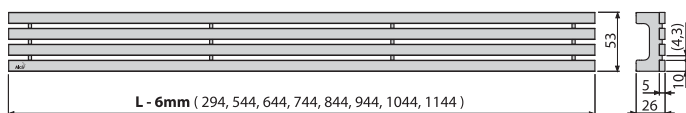

GAP

Rošt pro liniový podlahový žlab, nerez-mat

Množství (balení) GAP-850M	1 ks
Rozměr (kus)	860×65×35 mm
Hmotnost (kus)	1,6190 kg
EAN	859558053876

od
1 400 Kč
NOVINKA