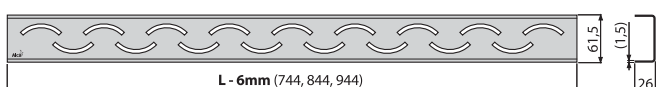

SMILE

Rošt pro líniový podlahový žlab, nerez-lesk

od
1 110 Kč
NOVINKA

Množství (balení) SMILE-850L	1 ks
Rozměr (kus)	855×76×40 mm
Hmotnost (kus)	0,97 kg
EAN	8595580551728