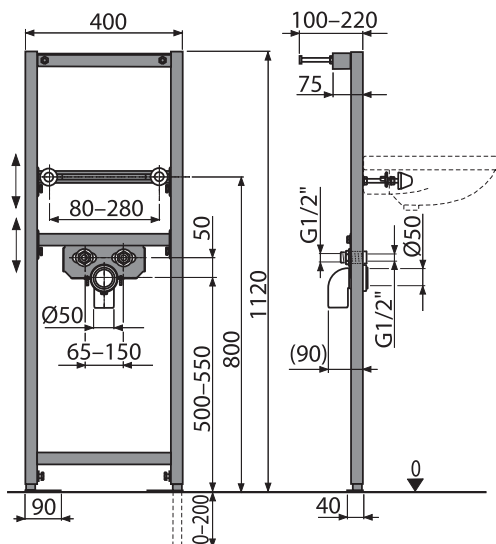

A108F/1500

Montážní rám s nádržkou pro výlevku s odpadem DN90/110 a baterií

Množství (balení) A108F/1500	1 ks
Rozměr (kus)	1460×155×530 mm
Hmotnost (kus)	17,3481 kg
EAN	8595580540517

6 438 Kč

NOVINKA

INOVACE

16

A104/1120

Montážní rám pro umyvadlo

Množství (balení) A104/1120	1 ks
Rozměr (kus)	1195x82x410 mm
Hmotnost (kus)	5,4278 kg
EAN	8595580551544

1 832 Kč

NOVINKA

A104A/1120

Montážní rám pro umyvadlo a baterii

Množství (balení) A104A/1120	1 ks
Rozměr (kus)	1195x82x410 mm
Hmotnost (kus)	6,228 kg
EAN	8595580552671

2 165 Kč

NOVINKA

INOVACE

17

A104B/1120

Montážní rám pro baterii

Množství (balení) A104B/1120	1 ks
Rozměr (kus)	1195×82×410 mm
Hmotnost (kus)	4,3765 kg
EAN	8595580552695