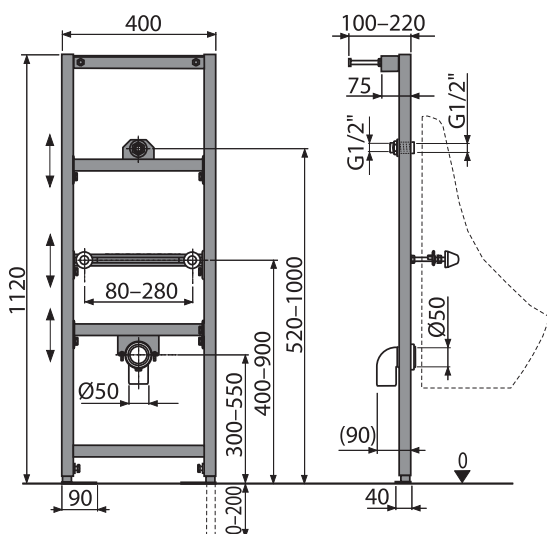

Množství (balení) A104A/1120	1 ks
Rozměr (kus)	1195x82x410 mm
Hmotnost (kus)	6,228 kg
EAN	8595580552671

2 165 Kč

NOVINKA

INOVACE

17

A104B/1120

Montážní rám pro baterii

Množství (balení) A104B/1120	1 ks
Rozměr (kus)	1195×82×410 mm
Hmotnost (kus)	4,3765 kg
EAN	8595580552695

INOVACE

18

A105/1120

Montážní rám pro bidet

Množství (balení) A105/1120	1 ks
Rozměr (kus)	1190×90×523 mm
Hmotnost (kus)	11,8373 kg
EAN	8595580552701

2 481 Kč

NOVINKA

A107/1120

Montážní rám pro pisoár

Množství (balení) A107/1120	1 ks
Rozměr (kus)	1195×82×410 mm
Hmotnost (kus)	5,8706 kg
EAN	8595580552725

2 165 Kč

NOVINKA

INOVACE

19

A113/1120

Montážní rám pro závěsné WC kombi