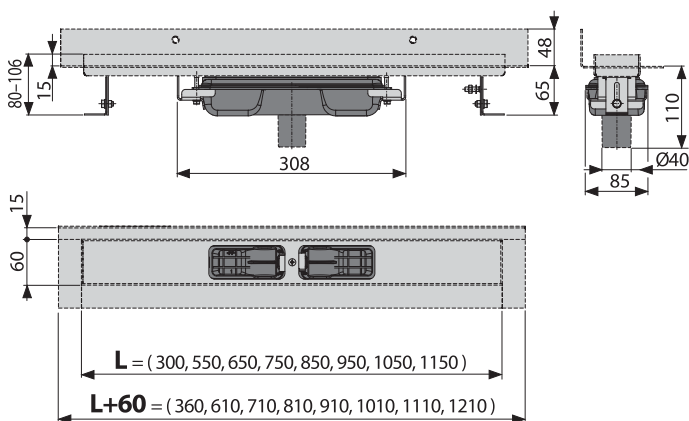

APZ1116 Wall Low

Podlahový žlab s okrajem pro plný rošt a s pevným límcem ke stěně, svislý odtok

od
3 800 Kč
NOVINKA

Množství (balení) APZ1116-850	8 ks
Rozměr (kus)	920×205×160 mm
Hmotnost (kus)	4,3785 kg
EAN	8595580553296