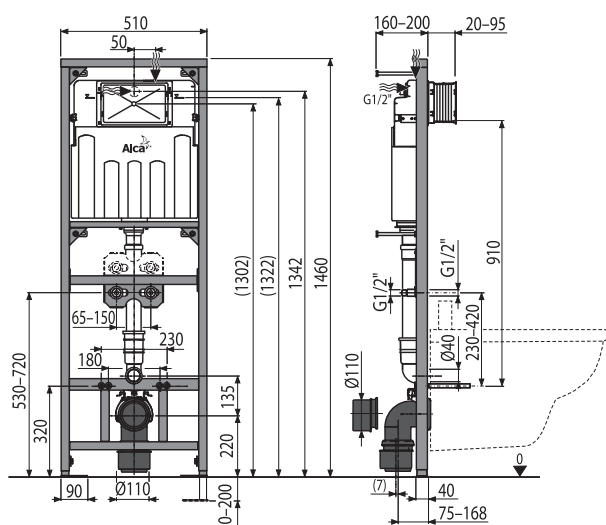

A108F/1500

Montážní rám s nádržkou pro výlevku s odpadem DN90/110 a baterií

Množství (balení) A108F/1500	1 ks
Rozměr (kus)	1460×155×530 mm
Hmotnost (kus)	17,3481 kg
EAN	8595580540517

6 438 Kč

NOVINKA