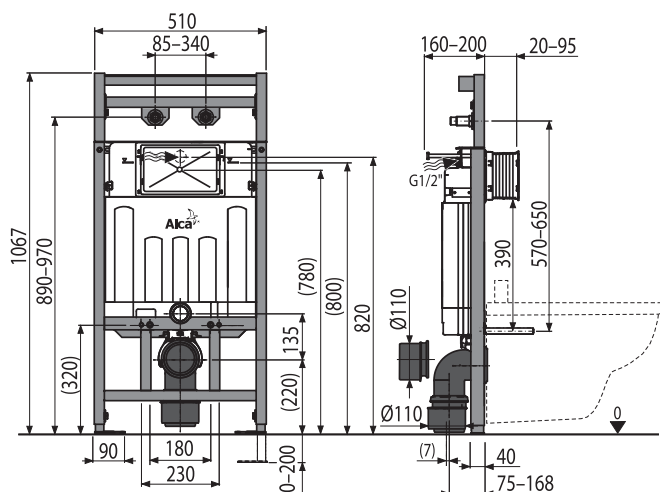

V návaznosti na inovovanou AM řadu předstěnových instalačních systémů rozšiřujeme i nabídku montážních ráků, které budou nově s výškou 1 120 mm. Výška modulů i montážních ráků je nyní plně kompatibilní. Všechny tradiční výšky montážních ráků 850, 1 000, 1 200 mm i nadále zůstávají v nabídce.

INOVACE

15

A108F/1100

Montážní rám s nádržkou pro výlevku s odpadem DN90/110 a baterií

Množství (balení) A108F/1100	1 ks
Rozměr (kus)	1195×145×530 mm
Hmotnost (kus)	15,8606 kg
EAN	8595580542139

6 180 Kč

NOVINKA