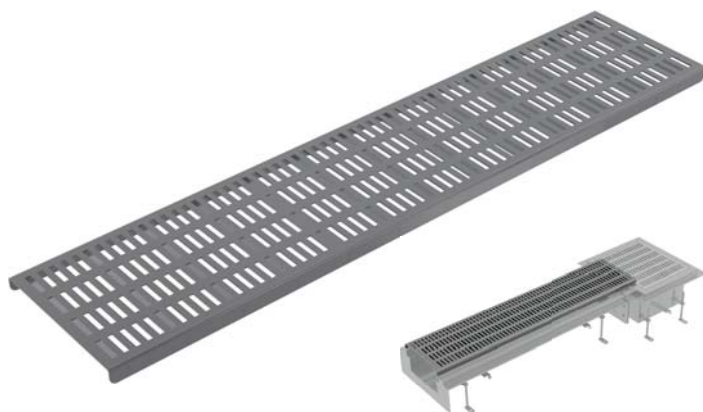

NOVINKA

23

APR1-1134

Krycí rošt pro průmyslové vpusti APR1 s vtokem nerez AISI 304

Množství (balení) APR1-1134	1 ks
Rozměr (kus)	1106×240×25 mm
Hmotnost (kus)	5,32 kg
EAN	859558052374

3 507 Kč

NOVINKA