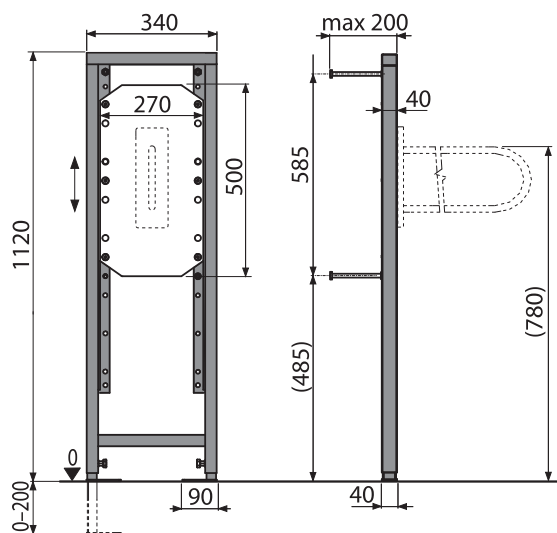

INOVACE

20

A106/1120

Montážní rám pro madlo

Množství (balení) A106/1120	1 ks
Rozměr (kus)	1195x410x82 mm
Hmotnost (kus)	11,2151 kg
EAN	8595580552718

3 157 Kč

NOVINKA