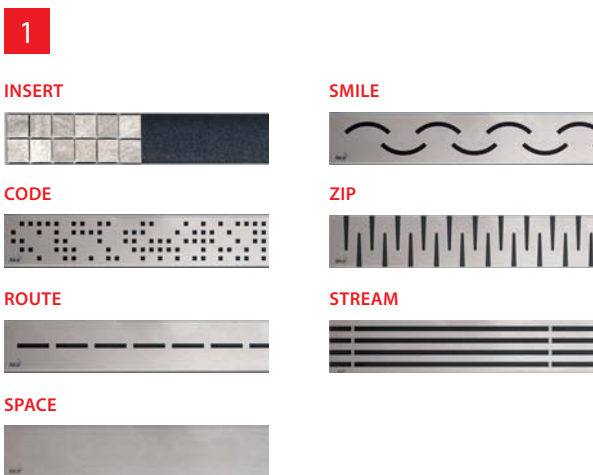

Nerezový žlab APZ13 Modular

Nerezový žlab APZ13 byl navržen jako modulární produkt dle aktuálních standardů na západních trzích. K dispozici jsou tři délkové varianty žlabu s třemi volitelnými sifony a sedmi rošty. V nabídce jsou nerezové perforované a plné rošty, rošt pro vložení dlažby a hranolový rošt.