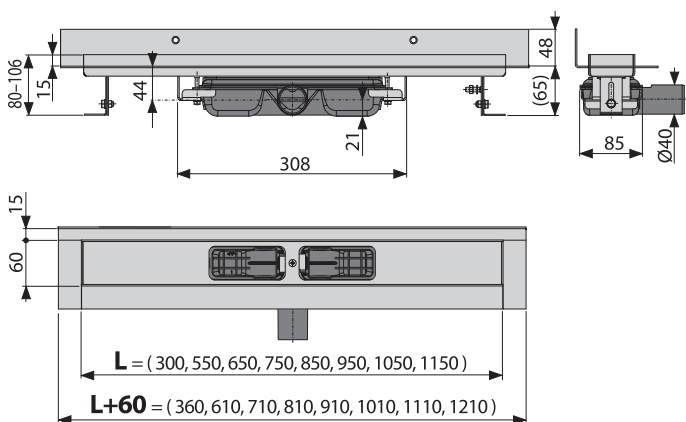

APZ116 Wall Low

Podlahový žlab s okrajem pro plný rošt a s pevným límcem ke stěně

od
3 800 Kč
NOVINKA

Množství (balení) APZ116-850	8 ks
Rozměr (kus)	920×205×160 mm
Hmotnost (kus)	4,3785 kg
EAN	8595580553135