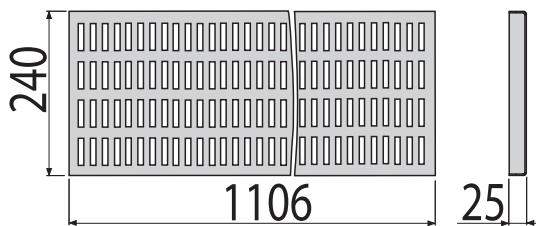

NOVINKA

23

APR1-1134

Krycí rošt pro průmyslové vpusti APR1 s vtokem nerez AISI 304

Množství (balení) APR1-1134	1 ks
Rozměr (kus)	1106×240×25 mm
Hmotnost (kus)	5,32 kg
EAN	859558052374

3 507 Kč

NOVINKA