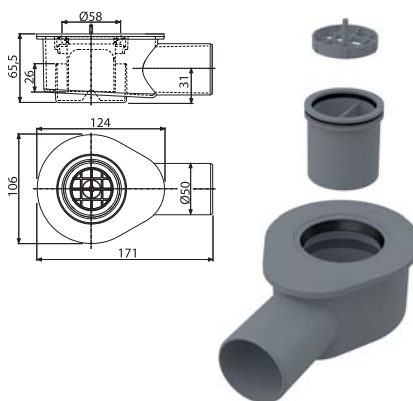

Nastavitelná výška žlabu

Individuálně nastavitelné kotvicí nohy zajišťují bezproblémovou instalaci, i když se potýkáte s výraznějšími nerovnostmi v různých částech podkladové plochy.

Žlab z jednoho kusu oceli, oblé hrany

NOVINKA

6

APZ13 Modular

Podlahový žlab

Množství (balení) APZ13-850	20 ks
Rozměr (kus)	940×156×84 mm
Hmotnost (kus)	2,0398 kg
EAN	8595580551520

od
3 340 Kč
NOVINKA

APZ-S6

Extra-nízký sifon DN40 a sada nastavitelných nohou

550 Kč

NOVINKA

Množství (balení) APZ-S6	36 ks
Rozměr (kus)	292×124×71 mm
Hmotnost (kus)	0,4983 kg
EAN	8595580551599

APZ-S9

Nízký sifon DN50 a sada nastavitelných nohou

550 Kč

NOVINKA

Množství (balení) APZ-S9	28 ks
Rozměr (kus)	253×118×100 mm
Hmotnost (kus)	0,4842 kg
EAN	8595580551605