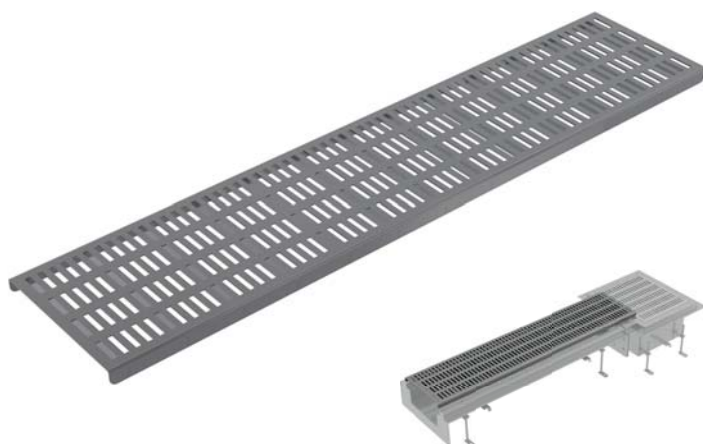

APR1-1234

Krycí rošt pro průmyslové vpusti APR1 s vtokem nerez AISI 316L

Množství (balení) APR1-1234	1 ks
Rozměr (kus)	1106×240×25 mm
Hmotnost (kus)	5,32 kg
EAN	859558052381

4 097 Kč

NOVINKA