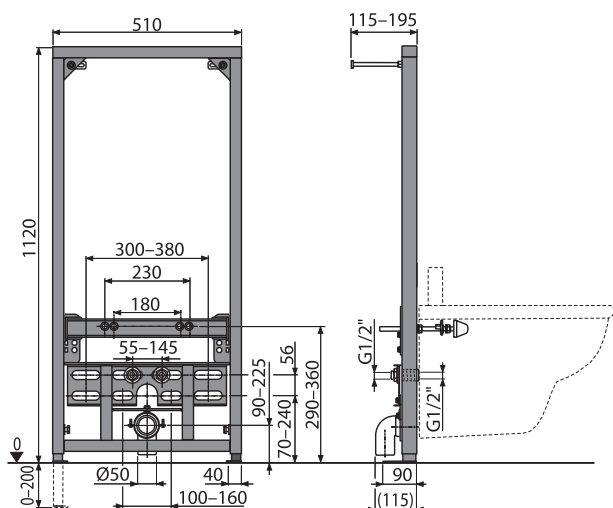

Množství (balení) A104A/1120	1 ks
Rozměr (kus)	1195x82x410 mm
Hmotnost (kus)	6,228 kg
EAN	8595580552671

2 165 Kč

NOVINKA

INOVACE

17

A104B/1120

Montážní rám pro baterii

Množství (balení) A104B/1120	1 ks
Rozměr (kus)	1195×82×410 mm
Hmotnost (kus)	4,3765 kg
EAN	8595580552695

1 785 Kč

NOVINKA

A104AVS/1120

Montážní rám pro umyvadlo a baterii s vestavěným sifonem

Množství (balení) A104AVS/1120	1 ks
Rozměr (kus)	1195×82×410 mm
Hmotnost (kus)	6,614 kg
EAN	8595580552688

3 010 Kč

NOVINKA

INOVACE

18

A105/1120

Montážní rám pro bidet

Množství (balení) A105/1120	1 ks
Rozměr (kus)	1190×90×523 mm
Hmotnost (kus)	11,8373 kg
EAN	8595580552701

2 481 Kč

NOVINKA

A107/1120