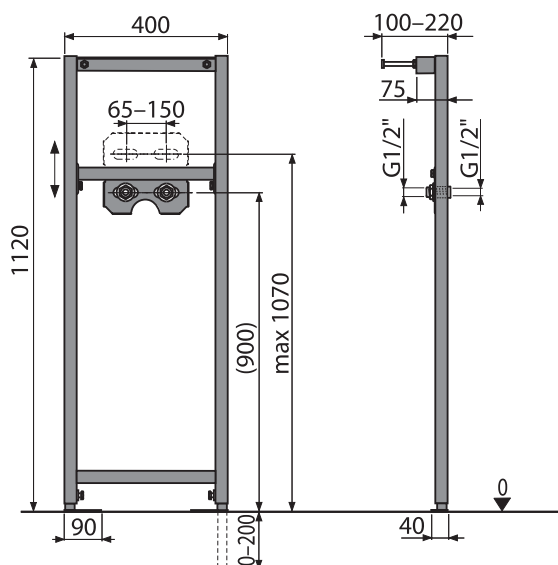

16

A104/1120

Montážní rám pro umyvadlo

Množství (balení) A104/1120	1 ks
Rozměr (kus)	1195x82x410 mm
Hmotnost (kus)	5,4278 kg
EAN	8595580551544

1 832 Kč

NOVINKA

A104A/1120

Montážní rám pro umyvadlo a baterii

Množství (balení) A104A/1120	1 ks
Rozměr (kus)	1195x82x410 mm
Hmotnost (kus)	6,228 kg
EAN	8595580552671

2 165 Kč

NOVINKA

INOVACE

17

A104B/1120

Montážní rám pro baterii

Množství (balení) A104B/1120	1 ks
Rozměr (kus)	1195×82×410 mm
Hmotnost (kus)	4,3765 kg
EAN	8595580552695

1 785 Kč

NOVINKA

A104AVS/1120

Montážní rám pro umyvadlo a baterii s vestavěným sifonem

Množství (balení) A104AVS/1120	1 ks
Rozměr (kus)	1195×82×410 mm
Hmotnost (kus)	6,614 kg
EAN	8595580552688

3 010 Kč

NOVINKA