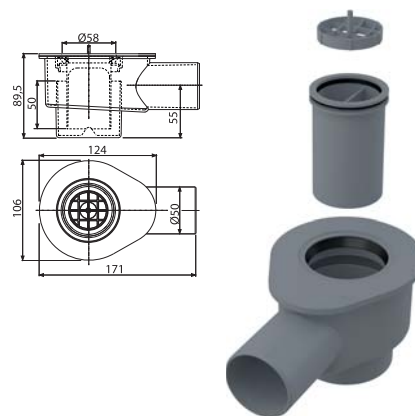

550 Kč

NOVINKA

Množství (balení) APZ-S6	36 ks
Rozměr (kus)	292×124×71 mm
Hmotnost (kus)	0,4983 kg
EAN	8595580551599

APZ-S9

Nízký sifon DN50 a sada nastavitelných nohou

550 Kč

NOVINKA

Množství (balení) APZ-S9	28 ks
Rozměr (kus)	253×118×100 mm
Hmotnost (kus)	0,4842 kg
EAN	8595580551605

APZ-S12

Sifon DN50 a sada nastavitelných nohou

550 Kč

NOVINKA

Množství (balení) APZ-S12	28 ks
Rozměr (kus)	253×118×100 mm
Hmotnost (kus)	0,5192 kg
EAN	8595580551612

NOVINKA

7

CODE