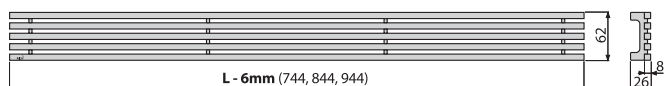

STREAM

Rošt pro liniový podlahový žlab, nerez-mat

od
2 200 Kč

NOVINKA

Množství (balení) STREAM-850M	1 ks
Rozměr (kus)	855×76×40 mm
Hmotnost (kus)	1,9604 kg
EAN	8595580553906