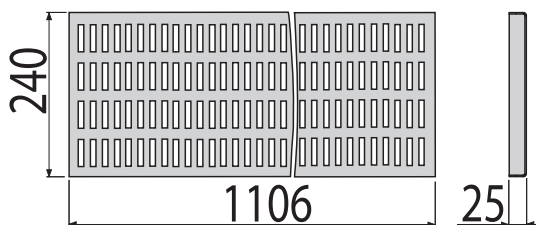

APR1-1234

Krycí rošt pro průmyslové vpusti APR1 s vtokem nerez AISI 316L

Množství (balení) APR1-1234	1 ks
Rozměr (kus)	1106×240×25 mm
Hmotnost (kus)	5,32 kg
EAN	859558052381

4 097 Kč

NOVINKA