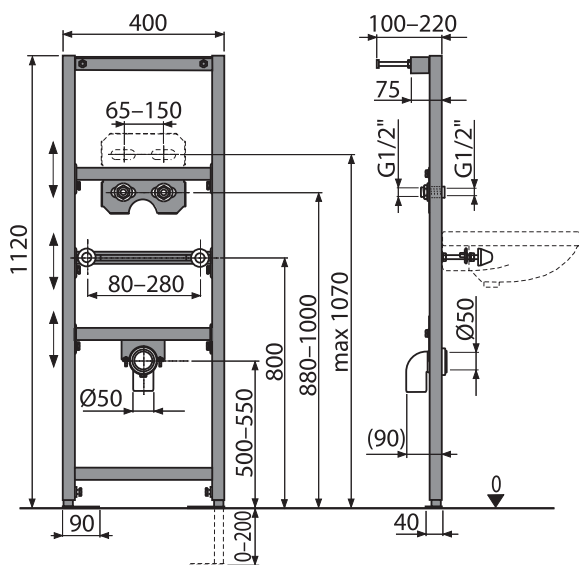

16

A104/1120

Montážní rám pro umyvadlo

Množství (balení) A104/1120	1 ks
Rozměr (kus)	1195x82x410 mm
Hmotnost (kus)	5,4278 kg
EAN	8595580551544

1 832 Kč

NOVINKA

A104A/1120

Montážní rám pro umyvadlo a baterii

Množství (balení) A104A/1120	1 ks
Rozměr (kus)	1195x82x410 mm
Hmotnost (kus)	6,228 kg
EAN	8595580552671

2 165 Kč

NOVINKA

INOVACE

17

A104B/1120

Montážní rám pro baterii

Množství (balení) A104B/1120	1 ks
Rozměr (kus)	1195×82×410 mm
Hmotnost (kus)	4,3765 kg
EAN	8595580552695