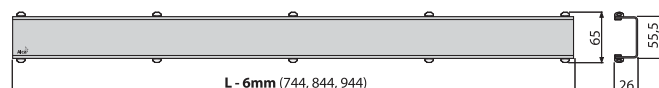

SPACE

Rošt pro liniový podlahový žlab, nerez-mat

od
1 054 Kč

NOVINKA

Množství (balení) SPACE-850M	1 ks
Rozměr (kus)	855×76×40 mm
Hmotnost (kus)	0,9273 kg
EAN	8595580552237