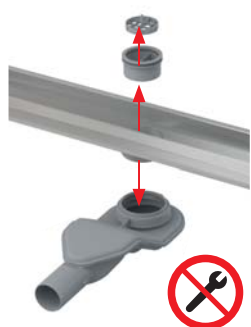

Čistitelný sifon

Vodní zápachová uzávěra je opatřena sítkem, které zachytává vlasy a jiné nečistoty. Navíc je celý systém jednoduše vyjímatelný pro dokonalé čištění sifonu, tedy bez použití chemických prostředků. Pro vyčištění odpadního potrubí lze použít pomůcky na protažení zanesených trubek.

Otočný sifon

Horizontálně otočný sifon poskytuje neomezené možnosti napojení odpadního potrubí ve všech směrech. Navíc nebudete při instalaci potřebovat další nástavné armatury.