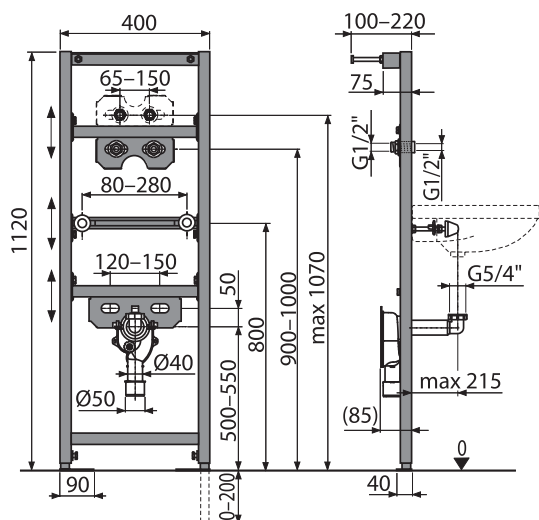

16

A104/1120

Montážní rám pro umyvadlo

Množství (balení) A104/1120	1 ks
Rozměr (kus)	1195x82x410 mm
Hmotnost (kus)	5,4278 kg
EAN	8595580551544

1 832 Kč

NOVINKA

A104A/1120

Montážní rám pro umyvadlo a baterii

Množství (balení) A104A/1120	1 ks
Rozměr (kus)	1195x82x410 mm
Hmotnost (kus)	6,228 kg
EAN	8595580552671

2 165 Kč

NOVINKA

INOVACE

17

A104B/1120

Montážní rám pro baterii

Množství (balení) A104B/1120	1 ks
Rozměr (kus)	1195×82×410 mm
Hmotnost (kus)	4,3765 kg
EAN	8595580552695

1 785 Kč

NOVINKA

A104AVS/1120

Montážní rám pro umyvadlo a baterii s vestavěným sifonem

Množství (balení) A104AVS/1120	1 ks
Rozměr (kus)	1195×82×410 mm
Hmotnost (kus)	6,614 kg
EAN	8595580552688

3 010 Kč

NOVINKA