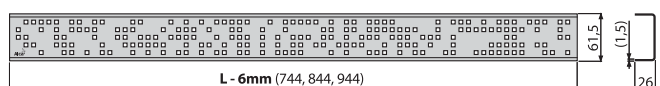

NOVINKA

7

CODE

Rošt pro líniový podlahový žlab, nerez-lesk

od
1 110 Kč
NOVINKA

Množství (balení) CODE-850L	1 ks
Rozměr (kus)	855×76×40 mm
Hmotnost (kus)	1,2047 kg
EAN	8595580551971