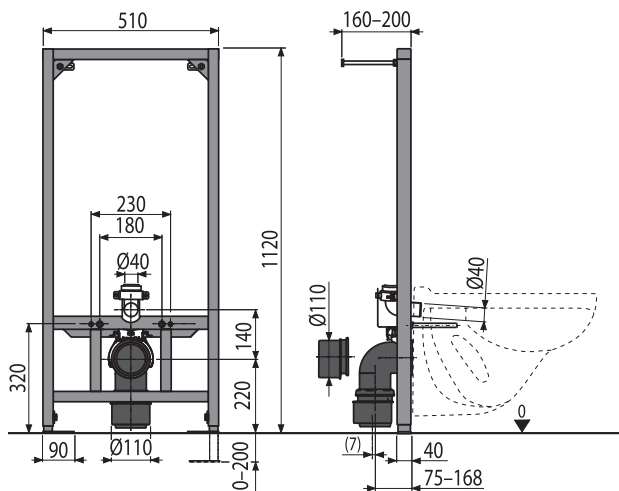

Montážní rám pro pisoár

Množství (balení) A107/1120	1 ks
Rozměr (kus)	1195×82×410 mm
Hmotnost (kus)	5,8706 kg
EAN	8595580552725

2 165 Kč

NOVINKA

INOVACE

19

A113/1120

Montážní rám pro závěsné WC kombi

Množství (balení) A113/1120	1 ks
Rozměr (kus)	1195×145×530 mm
Hmotnost (kus)	11,1765 kg
EAN	8595580552732

3 157 Kč
NOVINKA

A114/1120

Montážní rám pro závěsné WC

Množství (balení) A114/1120	1 ks
Rozměr (kus)	1195×145×530 mm
Hmotnost (kus)	11,3765 kg
EAN	8595580552749