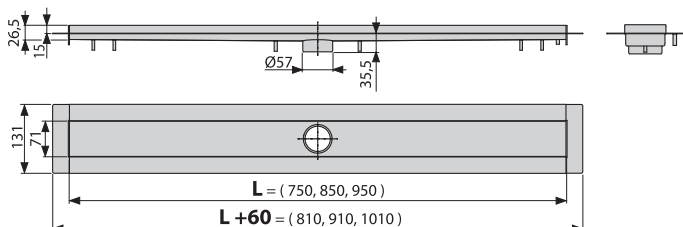

NOVINKA

6

APZ13 Modular

Podlahový žlab

Množství (balení) APZ13-850	20 ks
Rozměr (kus)	940×156×84 mm
Hmotnost (kus)	2,0398 kg
EAN	8595580551520

od
3 340 Kč
NOVINKA