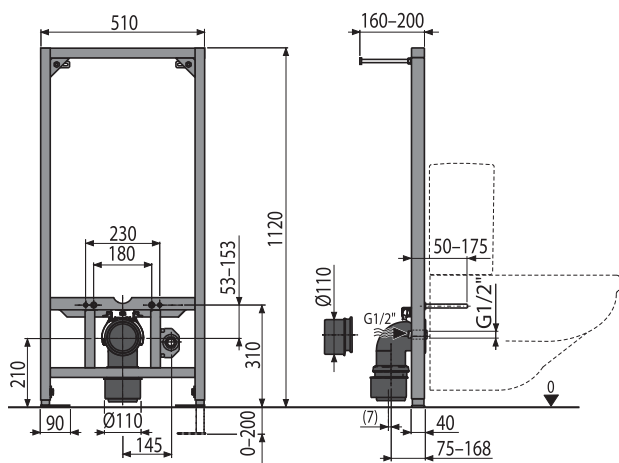

INOVACE

18

A105/1120

Montážní rám pro bidet

Množství (balení) A105/1120	1 ks
Rozměr (kus)	1190×90×523 mm
Hmotnost (kus)	11,8373 kg
EAN	8595580552701

2 481 Kč

NOVINKA

A107/1120

Montážní rám pro pisoár

Množství (balení) A107/1120	1 ks
Rozměr (kus)	1195×82×410 mm
Hmotnost (kus)	5,8706 kg
EAN	8595580552725

2 165 Kč

NOVINKA

INOVACE

19

A113/1120

Montážní rám pro závěsné WC kombi

Množství (balení) A113/1120	1 ks
Rozměr (kus)	1195×145×530 mm
Hmotnost (kus)	11,1765 kg
EAN	8595580552732

3 157 Kč
NOVINKA

A114/1120

Montážní rám pro závěsné WC

Množství (balení) A114/1120	1 ks
Rozměr (kus)	1195×145×530 mm
Hmotnost (kus)	11,3765 kg
EAN	8595580552749