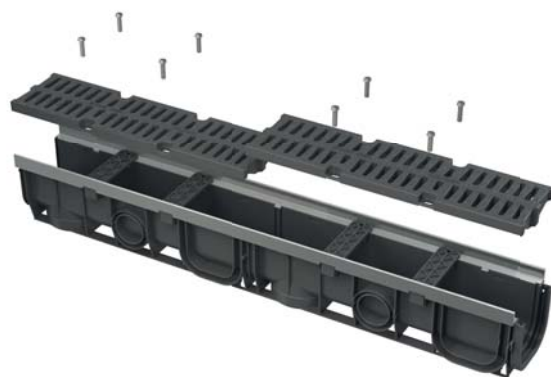

NOVINKA

10

AVZ103-R403

Venkovní žlab 100 mm s kovovým rámem a kompozitním roštem C250

↓
C250

Balení – množství AVZ103-R403	1 ks
Rozměr (kus)	150×145×1015 mm
Hmotnost (kus)	3,70 kg
EAN	8595580547752

1 500 Kč

NOVINKA