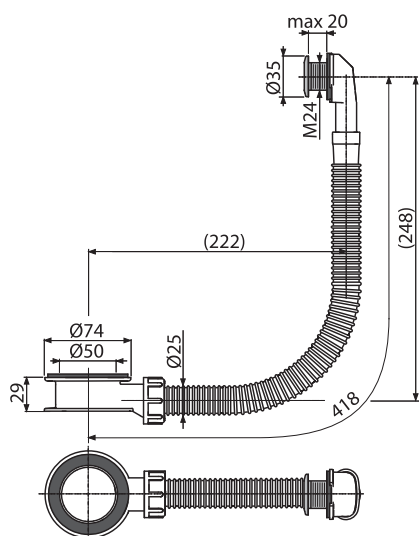

Umyvadlový přepad bílý

Balení – množství A328B	50 ks
Rozměr (kus)	290×50×200 mm
Hmotnost (kus)	1,65 kg
EAN	8595580547622

**NOVINKA**

119 Kč

A328CR

Umyvadlový přepad chrom

Balení – množství A328CR	50 ks
Rozměr (kus)	290×50×200 mm
Hmotnost (kus)	1,65 kg
EAN	8595580547585

A117B

A117PB

NOVINKA

5

A104PB/1120

Montážní rám pro podomítkovou baterii

Balení – množství A104PB/1120	1 ks
Rozměr (kus)	1195×100×410 mm
Hmotnost (kus)	4,74 kg
EAN	8595580546540

1 761 Kč