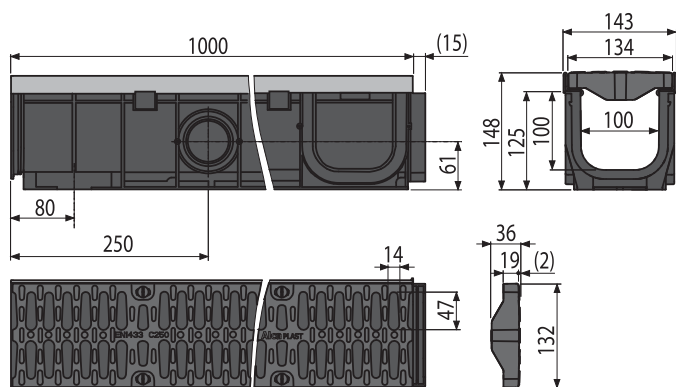

1 100 Kč

NOVINKA**AVZ-R402**

Rošt pro venkovní žlab AVZ104 kompozitní B125

↓
B125

Balení – množství AVZ-R402	1 ks
Rozměr (kus)	498×36×132 mm
Hmotnost (kus)	0,82 kg
EAN	8595580547462

480 Kč

NOVINKA

NOVINKA

10

AVZ103-R403

Venkovní žlab 100 mm s kovovým rámem a kompozitním roštem C250

↓
C250

Balení – množství AVZ103-R403	1 ks
Rozměr (kus)	150×145×1015 mm
Hmotnost (kus)	3,70 kg
EAN	8595580547752

1 500 Kč

NOVINKA**AVZ-R403**