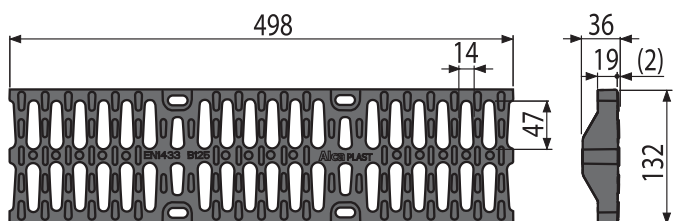

AVZ-R402

Rošt pro venkovní žlab AVZ104 kompozitní B125

↓
B125

Balení – množství AVZ-R402	1 ks
Rozměr (kus)	498×36×132 mm
Hmotnost (kus)	0,82 kg
EAN	8595580547462

480 Kč

NOVINKA