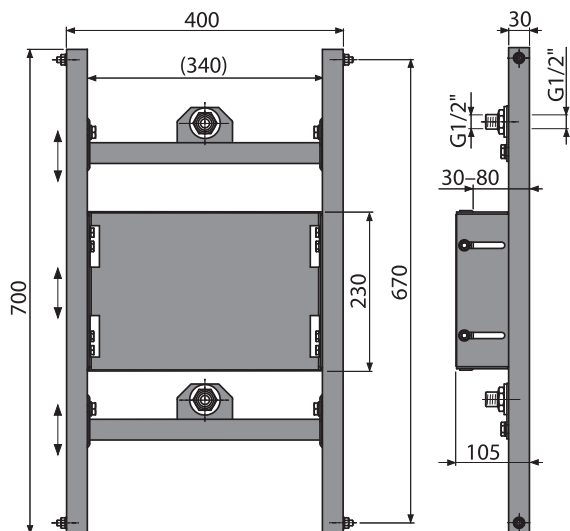

A117B

A117PB

NOVINKA

5

A104PB/1120

Montážní rám pro podomítkovou baterii

Balení – množství A104PB/1120	1 ks
Rozměr (kus)	1195×100×410 mm
Hmotnost (kus)	4,74 kg
EAN	8595580546540

1 761 Kč

NOVINKA**A117B**

Montážní rám do sádkartonové konstrukce pro baterii

Balení – množství A117B	20 ks
Rozměr (kus)	370×140×80 mm
Hmotnost (kus)	1,91 kg
EAN	8595580547714

1 280 Kč

NOVINKA

NOVINKA

6

A117PB

Montážní rám do sádkartonové konstrukce pro podomítkovou baterii

Balení – množství A117PB	1 ks
Rozměr (kus)	800×470×133 mm
Hmotnost (kus)	6,33 kg
EAN	8595580547721

1 620 Kč

NOVINKA

NOVINKA

7

ROŠTY PRO VENKOVNÍ ŽLABY