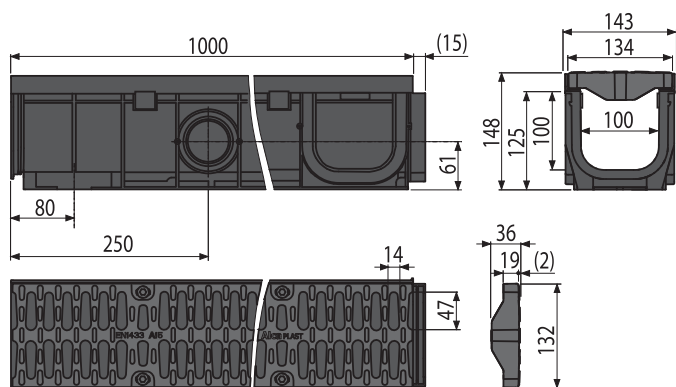

↓
A15

Balení – množství AVZ104-R401	1 ks
Rozměr (kus)	150×145×1015 mm
Hmotnost (kus)	3,70 kg
EAN	8595580547745

560 Kč

NOVINKA**AVZ-R401**

Rošt pro venkovní žlab AVZ104 plast A15

↓
A15

Balení – množství AVZ-R401	1 ks
Rozměr (kus)	132×36×498 mm
Hmotnost (kus)	0,80 kg
EAN	8595580547769