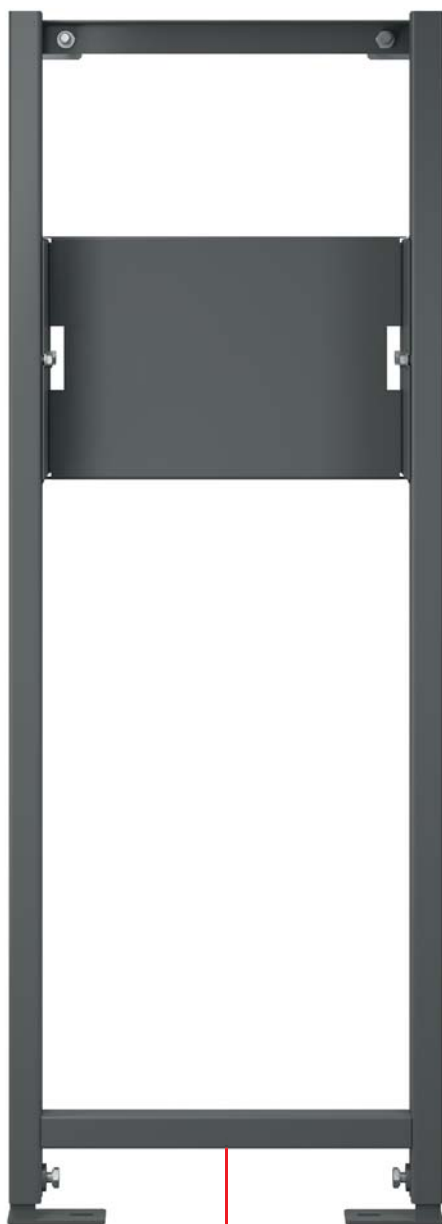

Umyvadlový přepad bílý

Balení – množství A328B	50 ks
Rozměr (kus)	290×50×200 mm
Hmotnost (kus)	1,65 kg
EAN	8595580547622

**NOVINKA**

119 Kč

A328CR

Umyvadlový přepad chrom

Balení – množství A328CR	50 ks
Rozměr (kus)	290×50×200 mm
Hmotnost (kus)	1,65 kg
EAN	8595580547585

**NOVINKA**

130 Kč

NOVINKA

4

MONTÁŽNÍ RÁMY A104PB, A117B, A117PB

Rozšiřujeme nabídku montážních rámu pro baterie. K dispozici je nyní ucelená řada výrobků pro všechny požadavky montáže.

RÁM KOTVENÝ DO ZEMĚ A PEVNÉ ZADNÍ STĚNY

K tradičnímu rámu pro nástěnnou baterii A104B/1200 nově doplňujeme variantu rámu pro podomítkové baterie A104PB/1120.

A104PB/1120

RÁMY KOTVENÉ DO SÁDROKARTONOVÉ KONSTRUKCE

Další novinkou jsou dva rámy pro nástěnnou baterii a podomítkovou baterii, které se upevňují přímo do sádkartonové konstrukce a nekotví se do země. Mají možnost variabilního uchycení a polohování pomocí šroubů. Díky tomuto řešení jsou menší, lehčí a v příznivější cenové relaci.