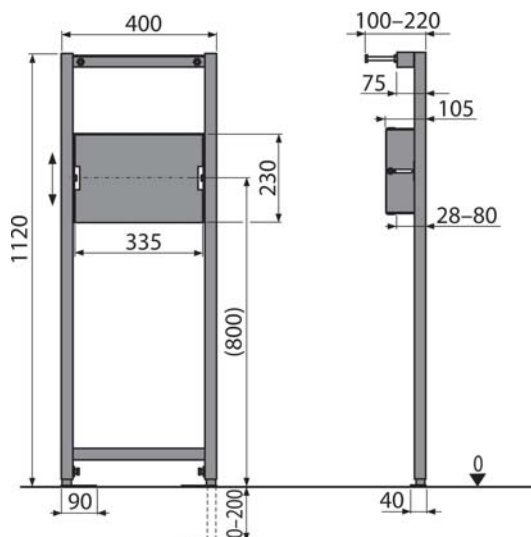

A117B

A117PB

NOVINKA

5

A104PB/1120

Montážní rám pro podomítkovou baterii

Balení – množství A104PB/1120	1 ks
Rozměr (kus)	1195×100×410 mm
Hmotnost (kus)	4,74 kg
EAN	8595580546540

1 761 Kč

NOVINKA**A117B**

Montážní rám do sádkartonové konstrukce pro baterii

Balení – množství A117B	20 ks
Rozměr (kus)	370×140×80 mm
Hmotnost (kus)	1,91 kg
EAN	8595580547714

1 280 Kč

NOVINKA

NOVINKA

6

A117PB