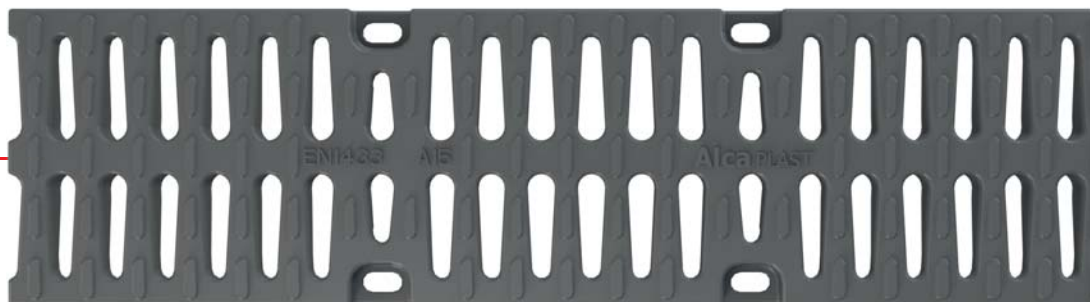

NOVINKA

7

ROŠTY PRO VENKOVNÍ ŽLABY

Sortiment venkovního odvodnění byl rozšířen o tři nové modely kompozitních roštů – AVZ-R401, AVZ-R402 a AVZ-R403. Tyto rošty jsou extrémně lehké, mají vysokou pevnost, dlouhou životnost a barevnou stálost; jsou odolné proti mrazům, nekorodují a nejsou lákadlem zlodějů kovů.

PLASTOVÝ ROŠT
AVZ-R401

A15