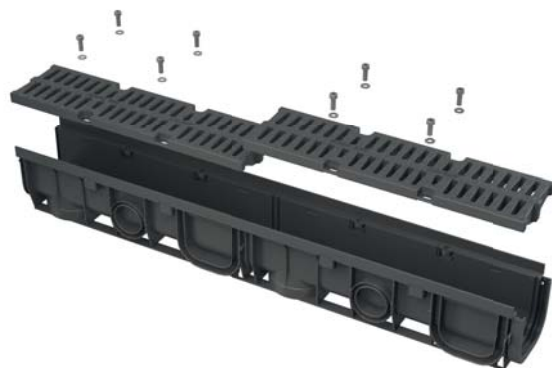

K tradičnímu rámu pro nástěnnou baterii A104B/1200 nově doplňujeme variantu rámu pro podomítkové baterie A104PB/1120.

A104PB/1120

RÁMY KOTVENÉ DO SÁDROKARTONOVÉ KONSTRUKCE

Další novinkou jsou dva rámy pro nástěnnou baterii a podomítkovou baterii, které se upevňují přímo do sádkartonové konstrukce a nekotví se do země. Mají možnost variabilního uchycení a polohování pomocí šroubů. Díky tomuto řešení jsou menší, lehčí a v příznivější cenové relaci.

160 Kč

NOVINKA

NOVINKA

9

AVZ104-R402

Venkovní žlab 100 mm s plastovým rámem a kompozitním roštem B125

↓
B125

Balení – množství AVZ104-R402	1 ks
Rozměr (kus)	150×145×1015 mm
Hmotnost (kus)	3,73 kg
EAN	8595580547264