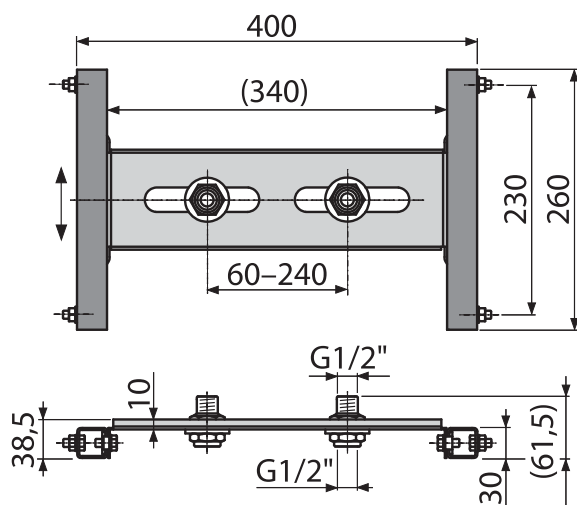

A117B

A117PB

NOVINKA

5

A104PB/1120

Montážní rám pro podomítkovou baterii

Balení – množství A104PB/1120	1 ks
Rozměr (kus)	1195×100×410 mm
Hmotnost (kus)	4,74 kg
EAN	8595580546540

1 761 Kč

NOVINKA**A117B**

Montážní rám do sádkartonové konstrukce pro baterii

Balení – množství A117B	20 ks
Rozměr (kus)	370×140×80 mm
Hmotnost (kus)	1,91 kg
EAN	8595580547714

1 280 Kč

NOVINKA

NOVINKA

6

A117PB