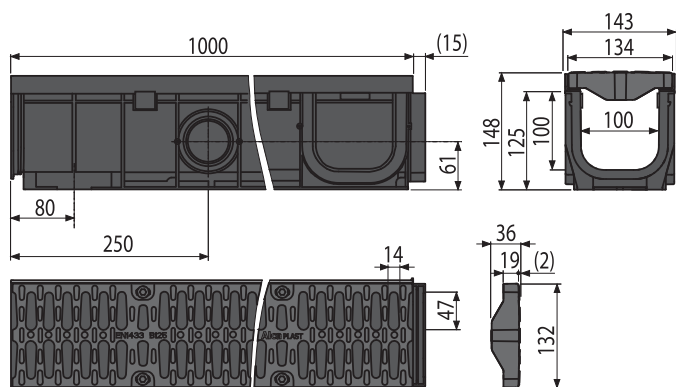

↓
A15

Balení – množství AVZ104-R401	1 ks
Rozměr (kus)	150×145×1015 mm
Hmotnost (kus)	3,70 kg
EAN	8595580547745

560 Kč

NOVINKA**AVZ-R401**

Rošt pro venkovní žlab AVZ104 plast A15

↓
A15

Balení – množství AVZ-R401	1 ks
Rozměr (kus)	132×36×498 mm
Hmotnost (kus)	0,80 kg
EAN	8595580547769

160 Kč

NOVINKA

NOVINKA

9

AVZ104-R402

Venkovní žlab 100 mm s plastovým rámem a kompozitním roštem B125

↓
B125

Balení – množství AVZ104-R402	1 ks
Rozměr (kus)	150×145×1015 mm
Hmotnost (kus)	3,73 kg
EAN	8595580547264

1 100 Kč

NOVINKA**AVZ-R402**

Rošt pro venkovní žlab AVZ104 kompozitní B125

↓
B125

Balení – množství AVZ-R402	1 ks
Rozměr (kus)	498×36×132 mm
Hmotnost (kus)	0,82 kg
EAN	8595580547462

480 Kč

NOVINKA

NOVINKA