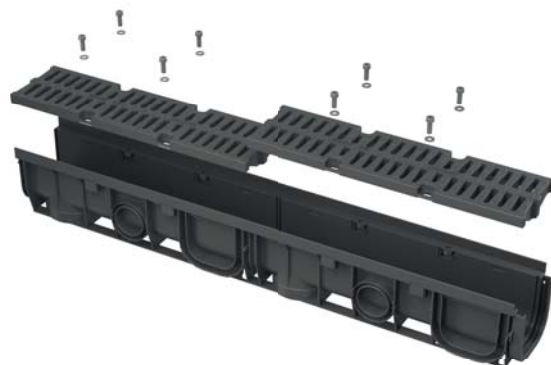

NOVINKA

8

AVZ104-R401

Venkovní žlab 100 mm s plastovým rámem a plastovým roštem A15

↓
A15

Balení – množství AVZ104-R401	1 ks
Rozměr (kus)	150×145×1015 mm
Hmotnost (kus)	3,70 kg
EAN	8595580547745

560 Kč

NOVINKA