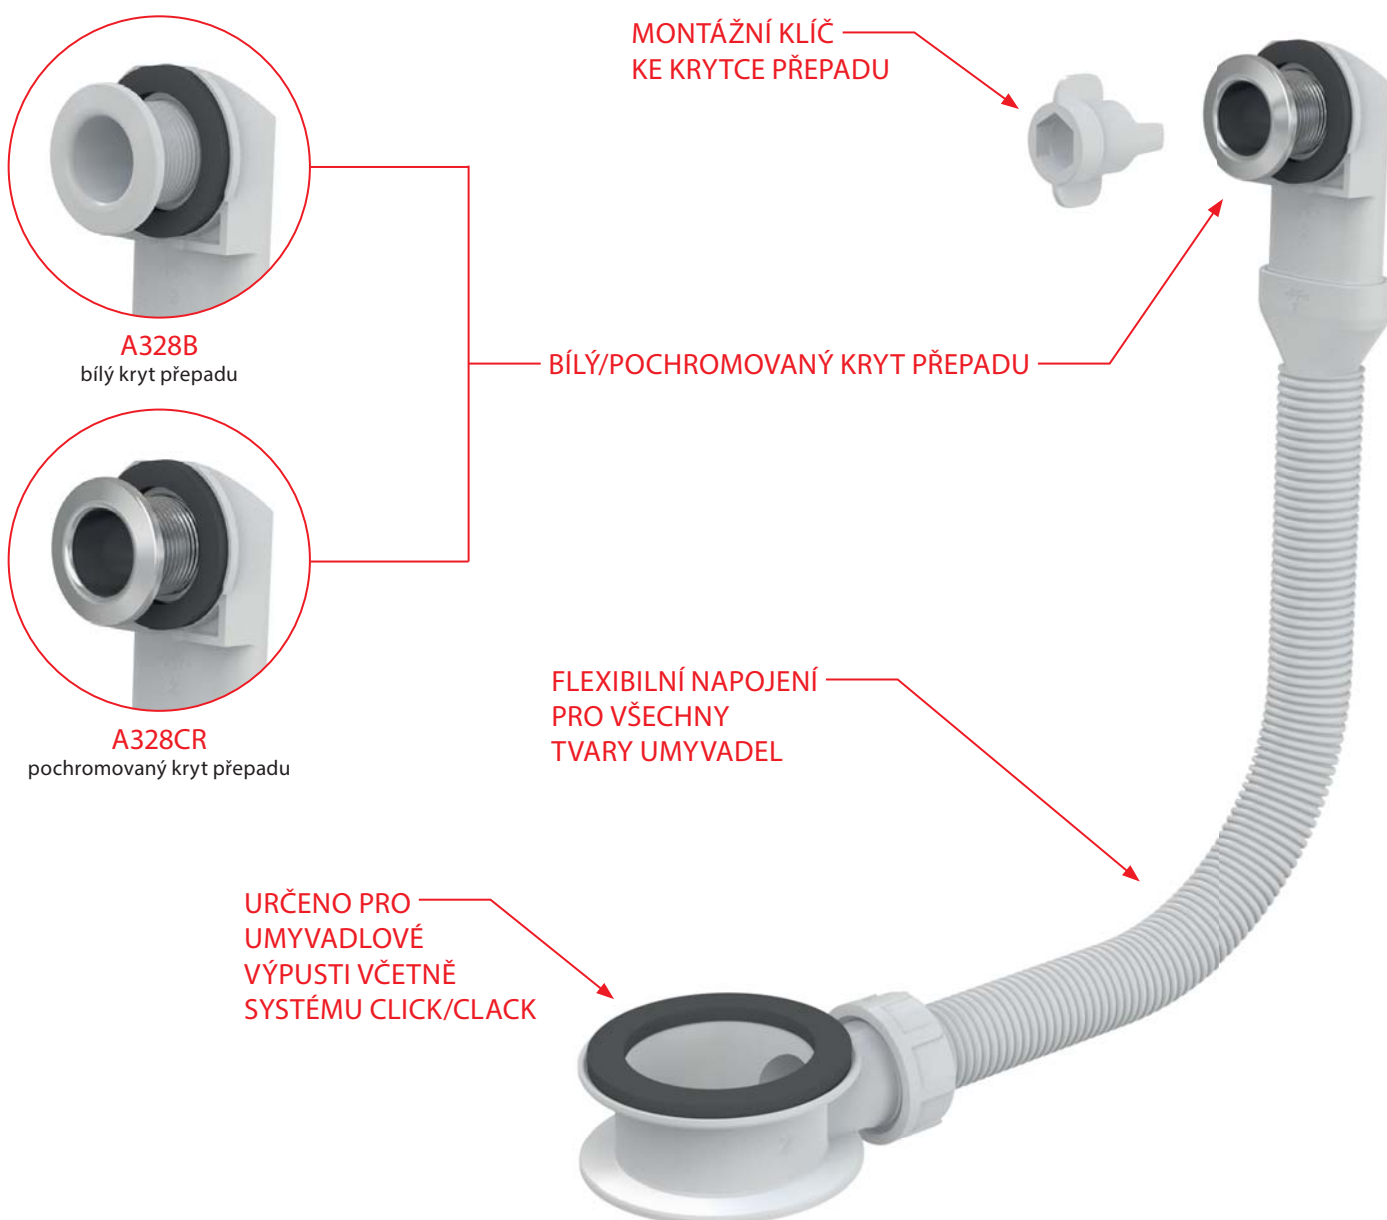

Univerzální přepad umyvadla je určen pro specifické typy umyvadel, které nemají integrovaný přepad, ale mají v sobě pouze otvor na přepad vody. Jsou to především umyvadla skleněná, dřevěná, plastová či umyvadla z litého mramoru. Díky svému flexibilnímu napojení se lehce přizpůsobí různým tvarům a velikostem umyvadel.

Tento univerzální produkt lze použít na většinu umyvadlových výpustí včetně výpustí se systémem CLICK/CLACK.

Nabízíme provedení s plastovou krytkou přepadu nebo variantu pochromovaný plast.

NOVINKA

3

A328B