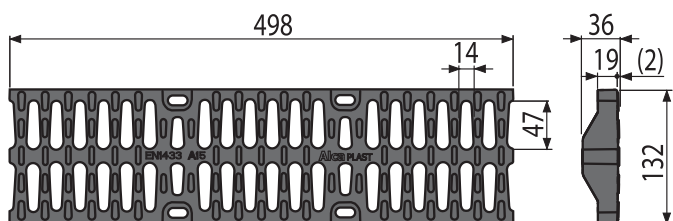

↓
A15

Balení – množství AVZ104-R401	1 ks
Rozměr (kus)	150×145×1015 mm
Hmotnost (kus)	3,70 kg
EAN	8595580547745

560 Kč

NOVINKA**AVZ-R401**

Rošt pro venkovní žlab AVZ104 plast A15

↓
A15

Balení – množství AVZ-R401	1 ks
Rozměr (kus)	132×36×498 mm
Hmotnost (kus)	0,80 kg
EAN	8595580547769