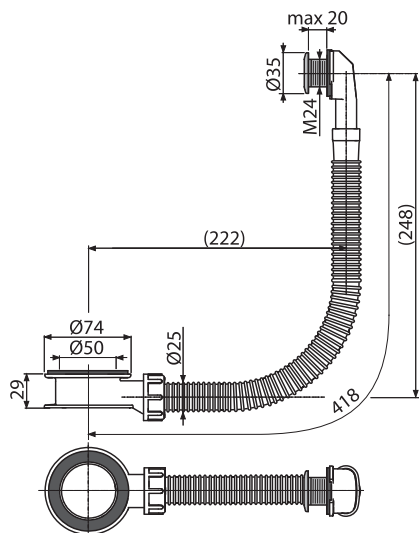

Umyvadlový přepad bílý

Balení – množství A328B	50 ks
Rozměr (kus)	290×50×200 mm
Hmotnost (kus)	1,65 kg
EAN	8595580547622

**NOVINKA**

119 Kč

A328CR

Umyvadlový přepad chrom

Balení – množství A328CR	50 ks
Rozměr (kus)	290×50×200 mm
Hmotnost (kus)	1,65 kg
EAN	8595580547585

A117B

A117PB

NOVINKA

5

A104PB/1120

Montážní rám pro podomítkovou baterii

Balení – množství A104PB/1120	1 ks
Rozměr (kus)	1195×100×410 mm
Hmotnost (kus)	4,74 kg
EAN	8595580546540

1 761 Kč