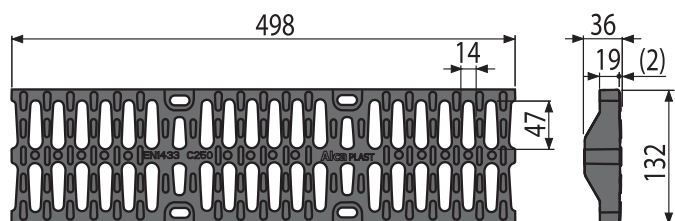

AVZ-R403

Rošt pro venkovní žlab AVZ103 kompozitní C250

↓
C250

Balení – množství AVZ-R403	1 ks
Rozměr (kus)	498×36×132 mm
Hmotnost (kus)	0,80 kg
EAN	8595580547868

610 Kč

NOVINKA