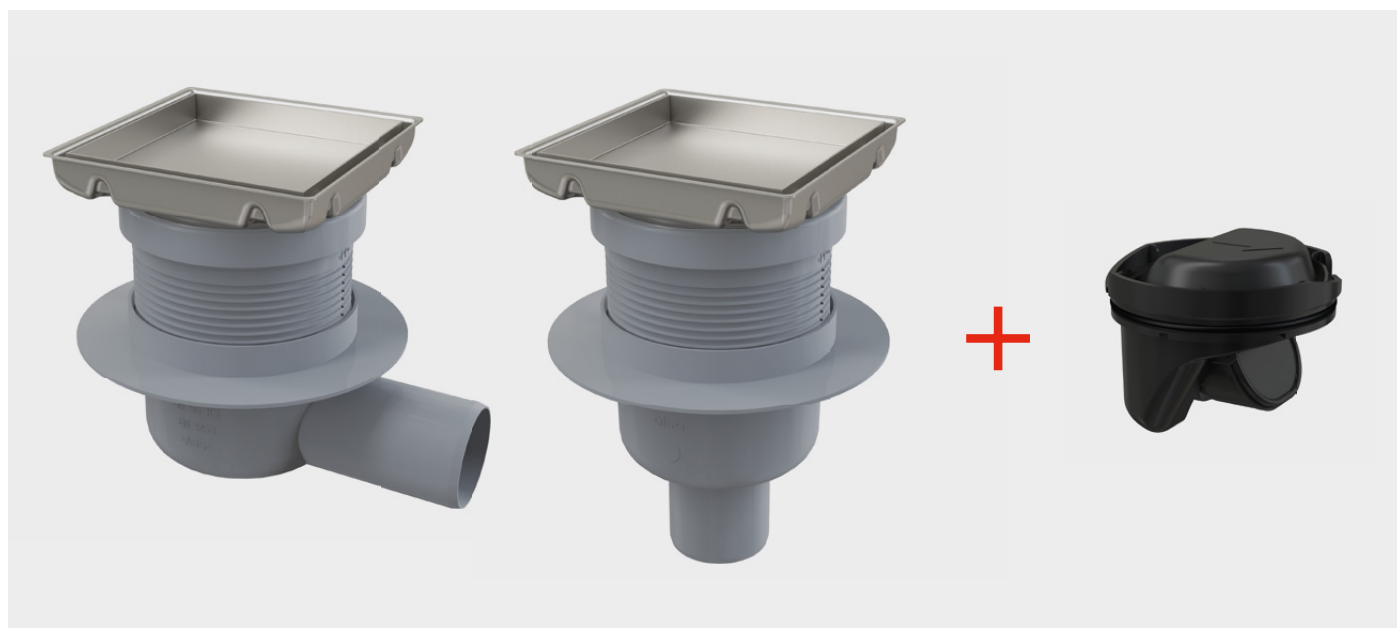

APV140S a APV240S – nové varianty vpustí

Podlahové vpusti APV140 a APV240 jsou nyní i vč. kombinované zápachové uzávěry SMART v balení, dostupné pod kódy **APV140S** a **APV240S**.