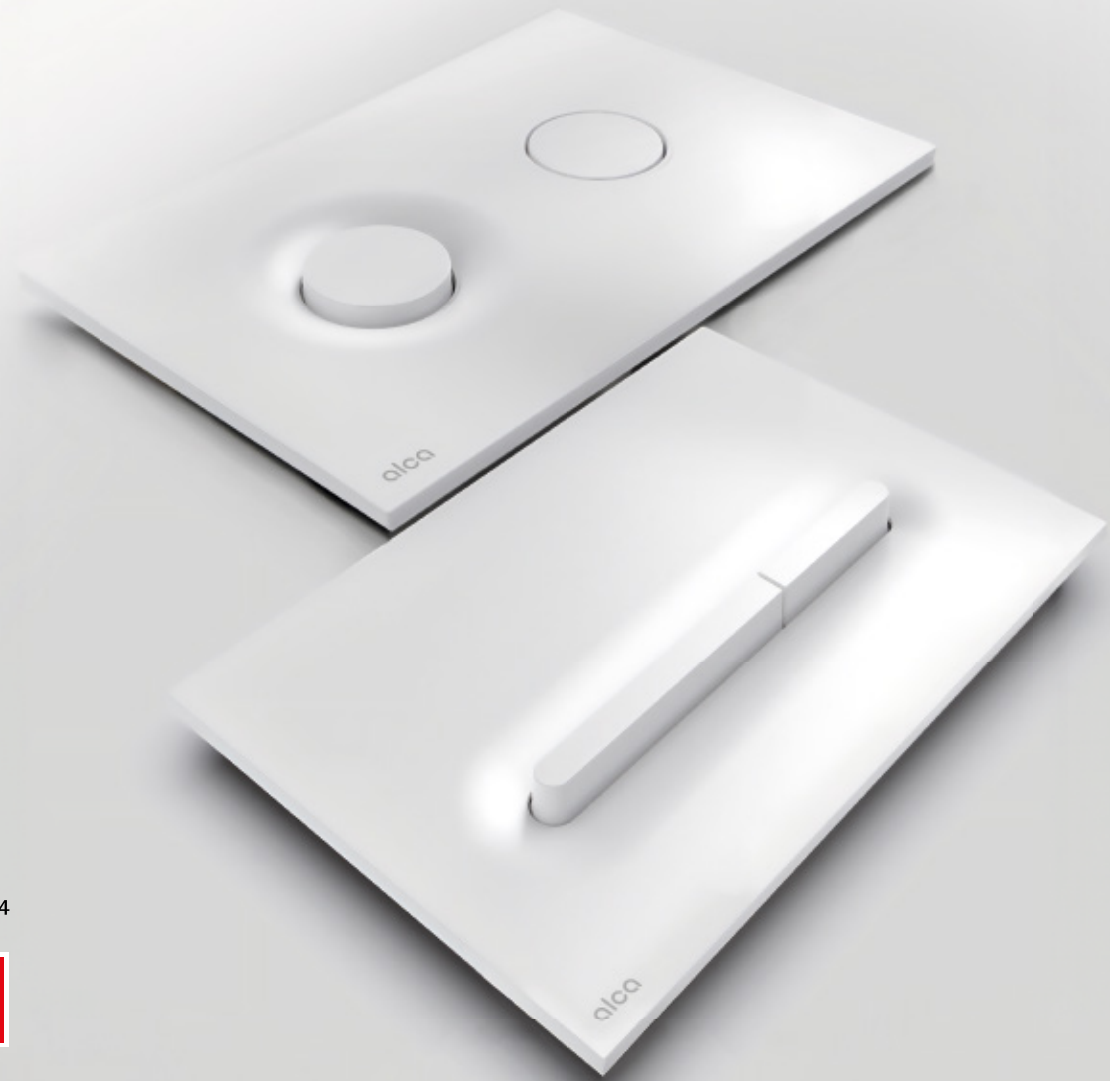

reddot winner 2024

Ovládací tlačítka od designérky Lucie Koldové

Čistota a jasný směr

Lucie Koldová je významnou osobností v českém designu. Navrhuje nábytek, svítidla, objekty i celé atmosférické prostory. Nyní se spojila s Alcou, aby vytvořila sérii designérských tlačítek nazvaných Linka a Dot.Dot.

Dominantním prvkem obou tlačítek je obvodový prolis. Inspirací pro něj byl proud stékající vody. „Tento designový prvek spojuje jednoduchost s příběhem. Důraz na detaily, který se projevuje v jemném zaoblení a minimalismu, proměňuje běžné tlačítko v uživatelsky příjemný a zároveň estetický kousek,“ popisuje ideu Lucie Koldová.