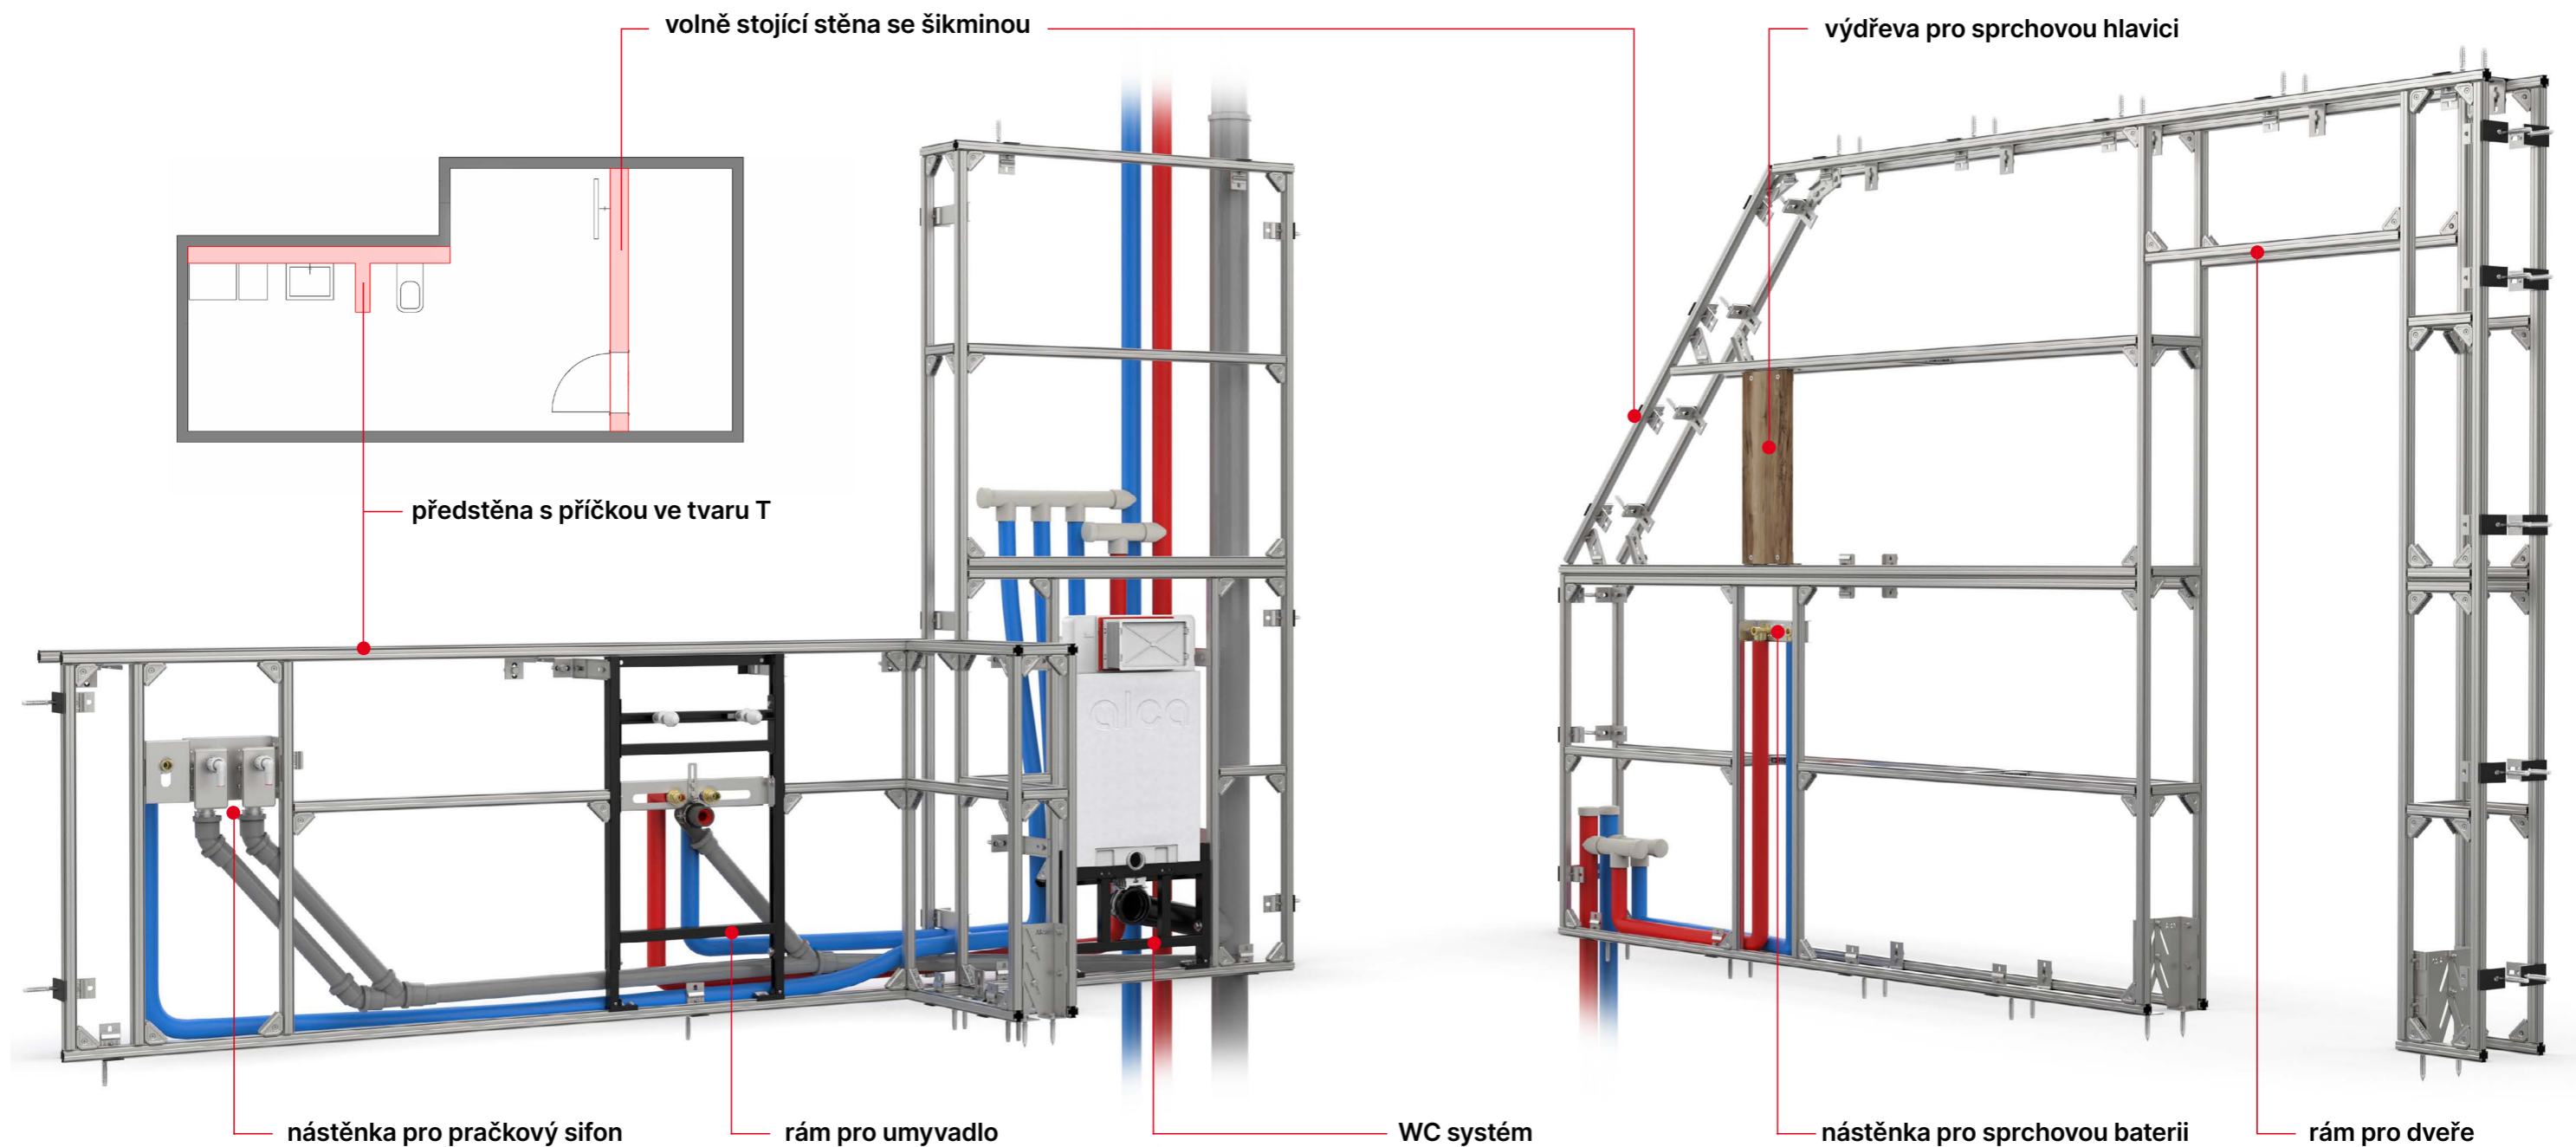

Prefabrikace

NEJRYCHLEJŠÍ ŘEŠENÍ

Prefabrikace stěn šetří čas na stavbě

Lze ji dovést kompletně hotovou s již integrovanou sanitární technikou i rozvody vody. Díky nízké hmotnosti se snadno přepravuje a manipulace s ní je snadná.

Dokonale přesné a rovné stěny

Profily Alcasystem jsou dokonale rovné, spojování pomocí rohových spojek zajistí vždy pravý úhel. Po umístění stěny do prostoru vznikne absolutně rovná a pevná stěna připravená na zaklopení sádrokartonem. Nehrozí tak prohýbání sádrokartonů ani praskání obkladů.

Konzola baterie

Nosný prvek pro upevnění vodovodní baterie

Zámek profilu

Slouží pro spojení bloků stěn

Spojka profilu

Slouží k prodloužení a napojení profilů

Kotvicí patka

Stabilizační prvek pro ztužení celé konstrukce a volně stojících stěn

Výdřeva

Slouží pro uchycení různých spotřebičů

Držák odpadu

Slouží pro fixaci odpadního potrubí

Mimořádně jednoduchá montáž

Řešení pro jakýkoliv prostor

Ať už máte jakýkoli rozpočet nebo prostor, vždy existuje skvělé řešení. Alcasystem je dokonale modulární systém, který se dokáže přizpůsobit všem typům projektu. Do samotné stěny lze integrovat všechno, co vaše koupelna či toaleta potřebuje.