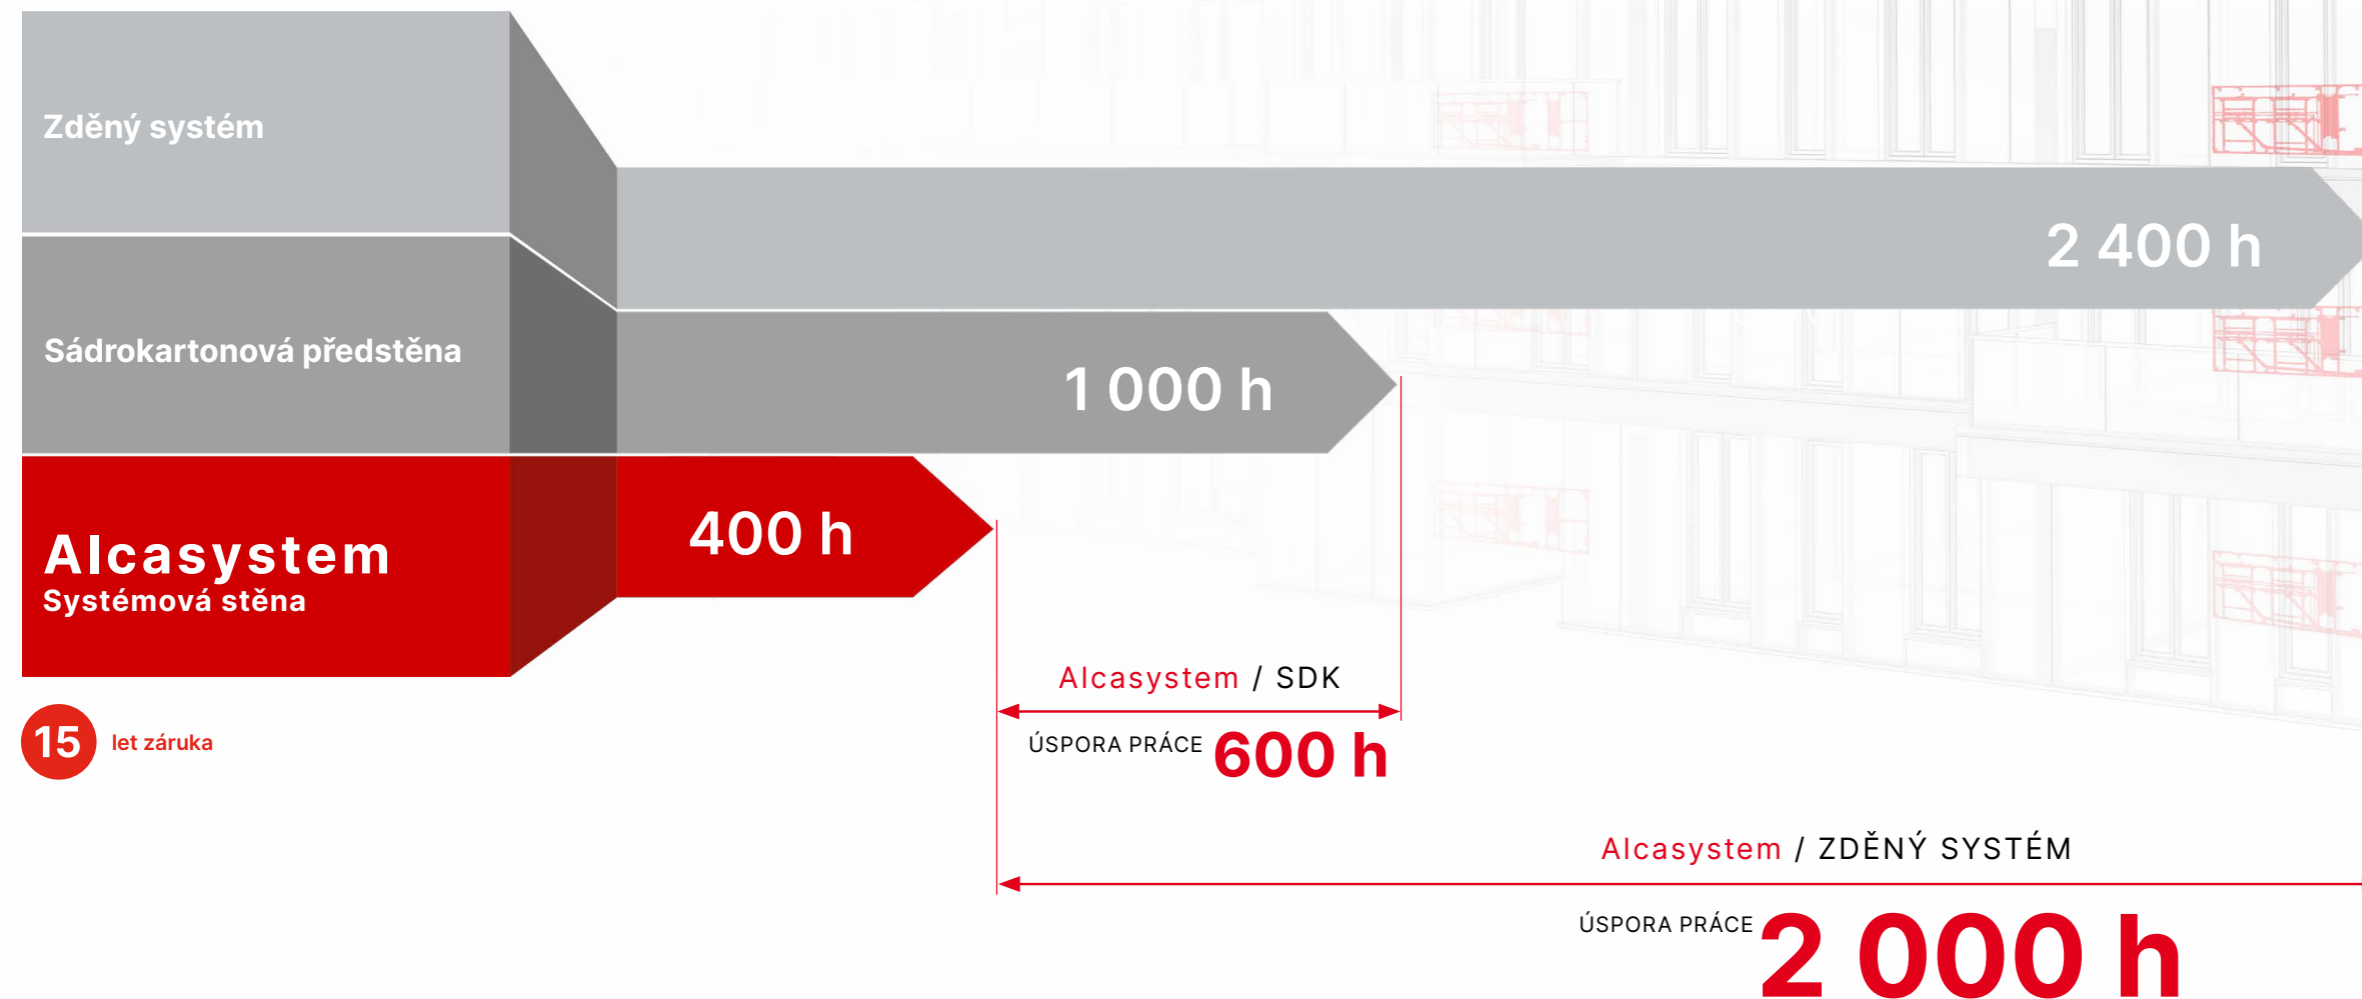

Prefabrikace

NEJRYCHLEJŠÍ ŘEŠENÍ

Prefabrikace stěn šetří čas na stavbě

Lze ji dovést kompletně hotovou s již integrovanou sanitární technikou i rozvody vody. Díky nízké hmotnosti se snadno přepravuje a manipulace s ní je snadná.

Pomocí prefabrikované stěny Alcasystem tak ušetříte oproti klasickému zděnému systému opravdu mimořádnou porci času.

až **6x**
rychlejší

KOUPELNOVÁ STĚNA

7 m² plocha, WC systém, rám na umyvadlo, rozvody vody, odpad

alca

2h

Alcasystem
Systémová stěna

5h

Sádkartonová
předstěna

12h

Klasický
zděný systém

Úspora času

Časová úspora práce u projektu o 200 stěnách

15 let záruka

Dokonalá stěna

SPOJUJE VÝHODY SÁDROKARTONOVÉ I ZDĚNÉ VÝSTAVBY

Rychlá a čistá výstavba

Stěna se jednoduše skládá jako stavebnice. Instalace včetně zaklopení stěny sádrokartonem probíhá suchou cestou, nejsou tedy zapotřebí ani technologické přestávky.