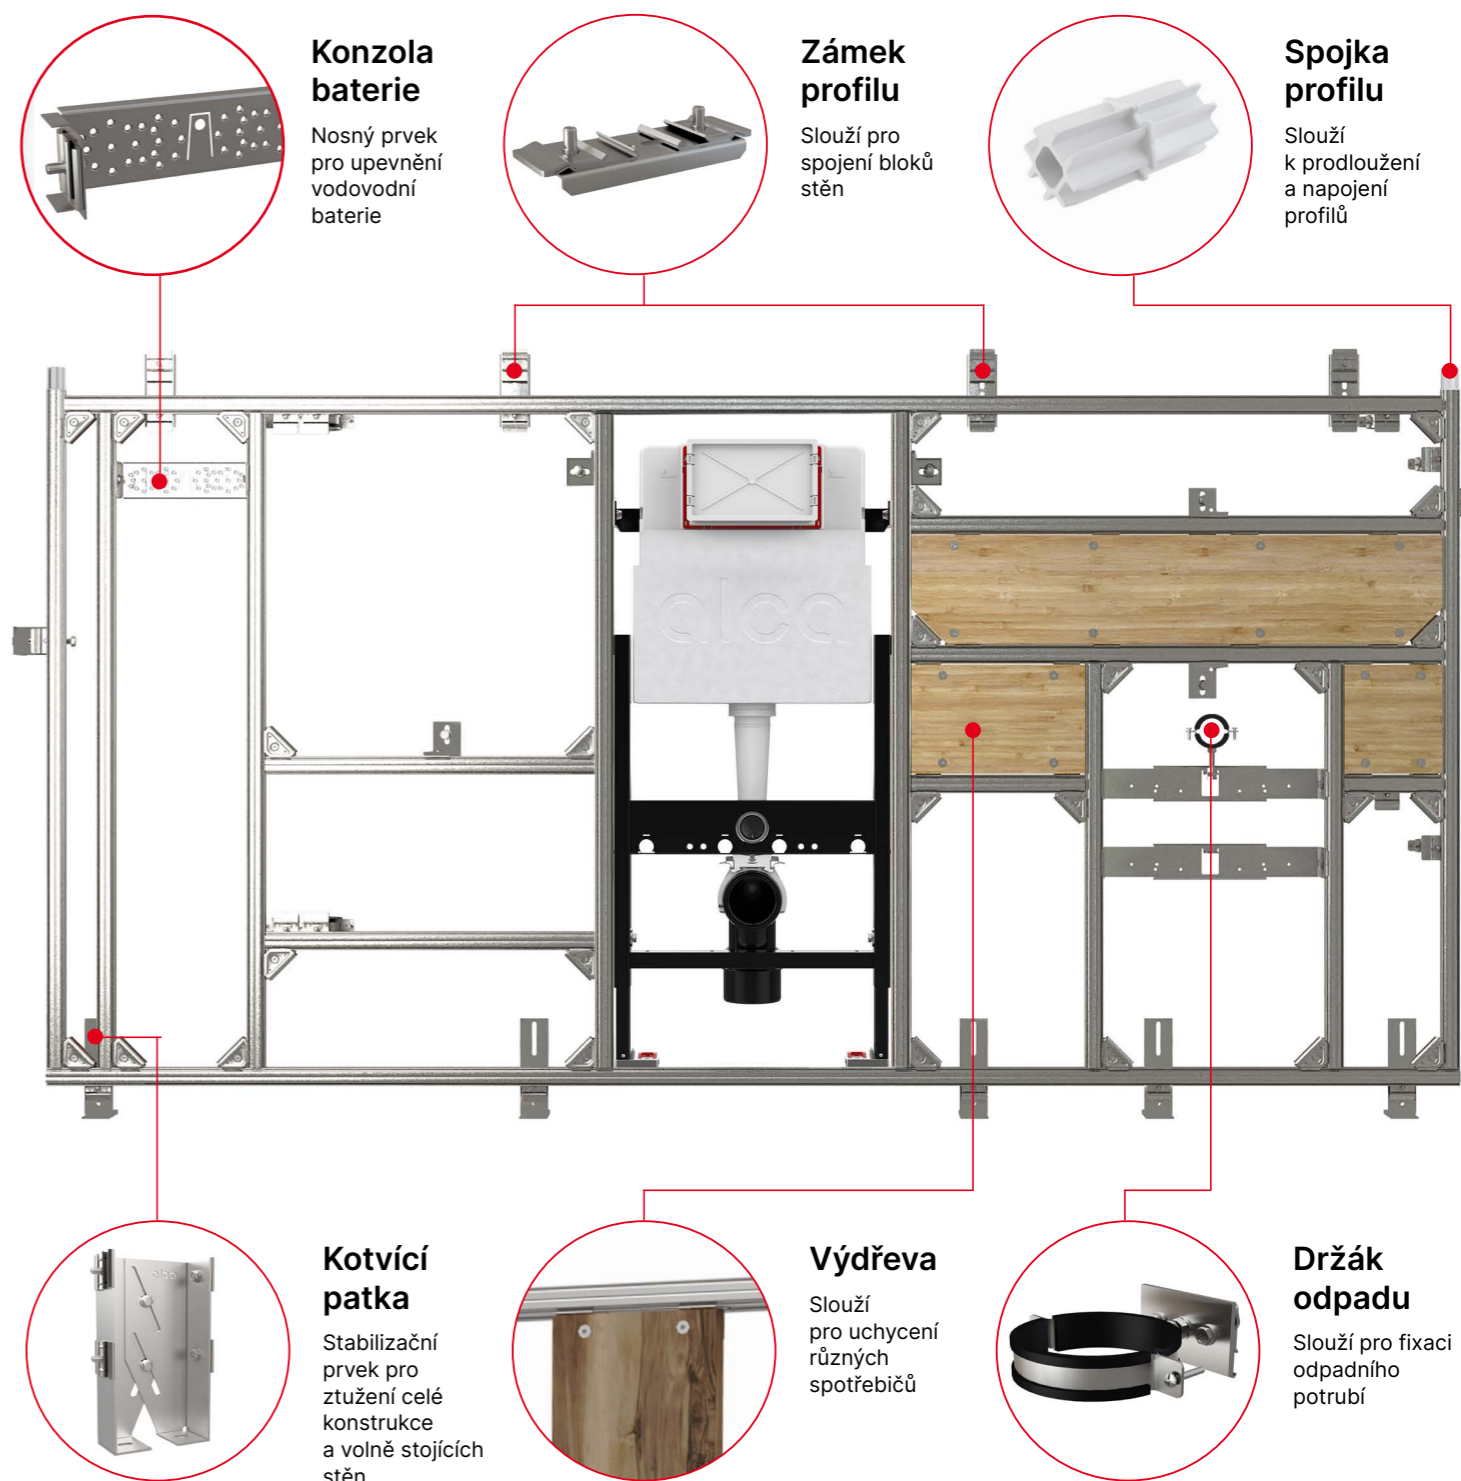

Dokonale přesné a rovné stěny

Profily Alcasystem jsou dokonale rovné, spojování pomocí rohových spojek zajistí vždy pravý úhel. Po umístění stěny do prostoru vznikne absolutně rovná a pevná stěna připravená na zaklopení sádrokartonem. Nehrozí tak prohýbání sádrokartonů ani praskání obkladů.

Mimořádně jednoduchá montáž

Tři stavební prvky

Ze tří základních prvků lze postavit až 6 metrů vysokou a libovolně širokou stěnu. Zvládne to i méně kvalifikovaný pracovník bez velkých stavebních zkušeností. Stěnu vám také můžeme předchystat a dovézt hotovou na stavbu.

Konzola baterie

Nosný prvek pro upevnění vodovodní baterie

Zámek profilu

Slouží pro spojení bloků stěn

Spojka profilu

Slouží k prodloužení a napojení profilů

Kotvicí patka

Stabilizační prvek pro ztužení celé konstrukce a volně stojících stěn

Výdřeva

Slouží pro uchycení různých spotřebičů

Držák odpadu

Slouží pro fixaci odpadního potrubí

Mimořádně jednoduchá montáž

Řešení pro jakýkoliv prostor

Ať už máte jakýkoli rozpočet nebo prostor, vždy existuje skvělé řešení. Alcasystem je dokonale modulární systém, který se dokáže přizpůsobit všem typům projektu. Do samotné stěny lze integrovat všechno, co vaše koupelna či toaleta potřebuje.