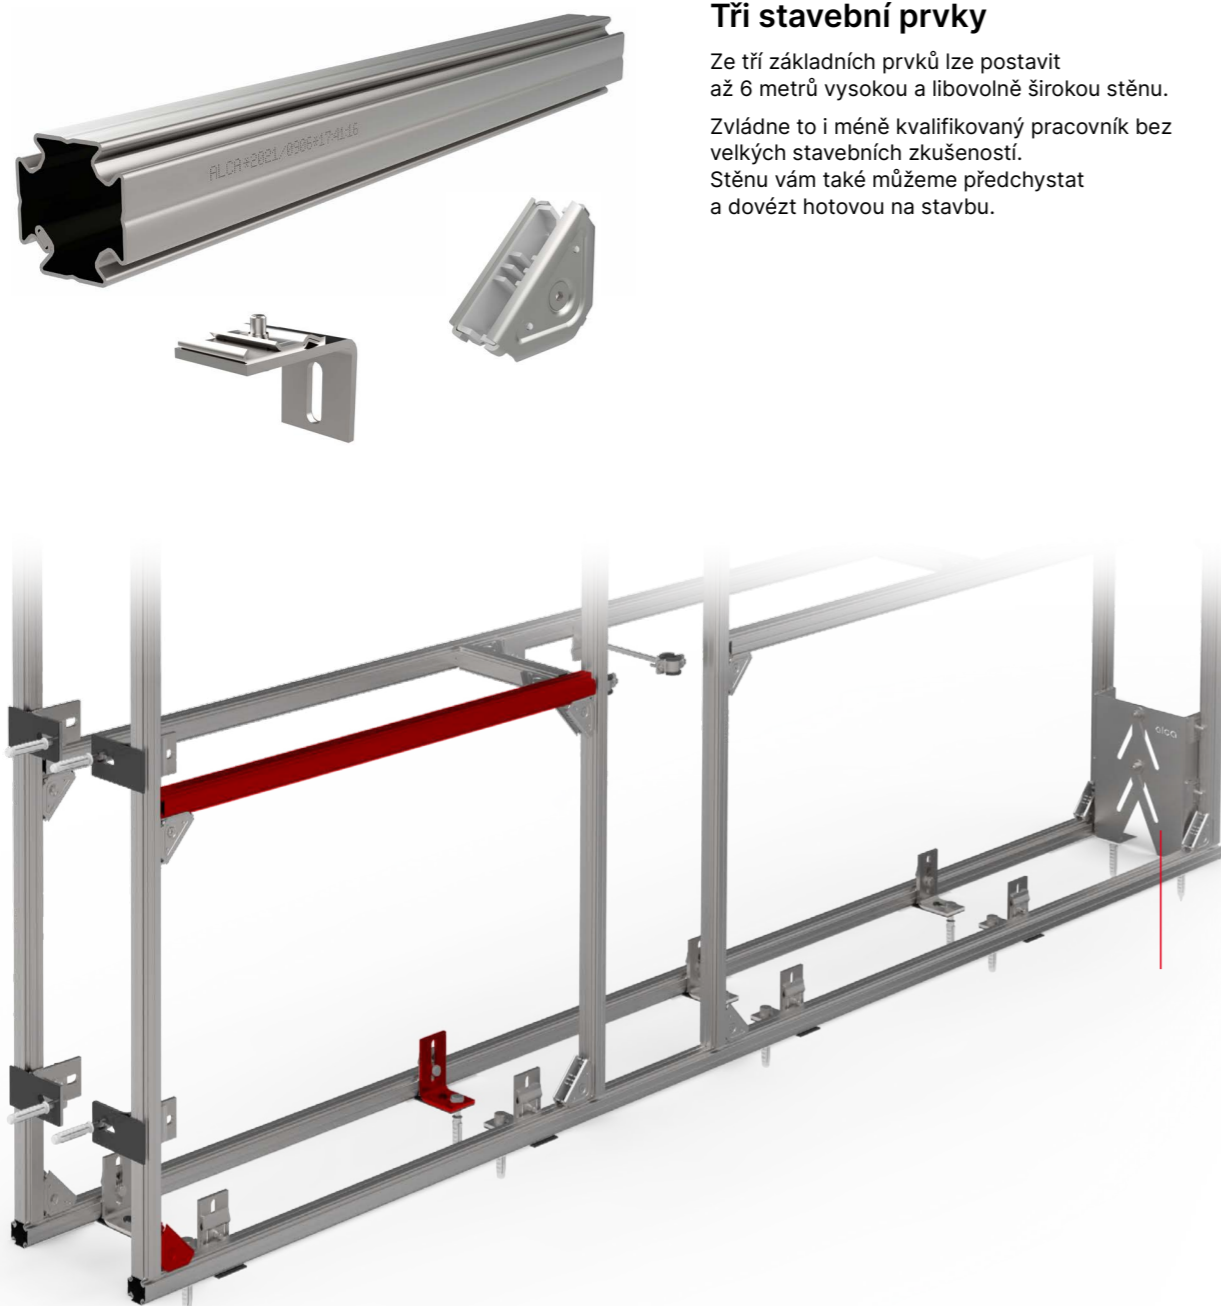

Dokonale přesné a rovné stěny

Profily Alcasystem jsou dokonale rovné, spojování pomocí rohových spojek zajistí vždy pravý úhel. Po umístění stěny do prostoru vznikne absolutně rovná a pevná stěna připravená na zaklopení sádrokartonem. Nehrozí tak prohýbání sádrokartonů ani praskání obkladů.

Mimořádně jednoduchá montáž

Tři stavební prvky

Ze tří základních prvků lze postavit až 6 metrů vysokou a libovolně širokou stěnu. Zvládne to i méně kvalifikovaný pracovník bez velkých stavebních zkušeností. Stěnu vám také můžeme předchystat a dovézt hotovou na stavbu.

Výdřeva

Slouží pro uchycení různých spotřebičů

Držák odpadu

Slouží pro fixaci odpadního potrubí

Mimořádně jednoduchá montáž

Řešení pro jakýkoliv prostor

Ať už máte jakýkoli rozpočet nebo prostor, vždy existuje skvělé řešení. Alcasystem je dokonale modulární systém, který se dokáže přizpůsobit všem typům projektu. Do samotné stěny lze integrovat všechno, co vaše koupelna či toaleta potřebuje.